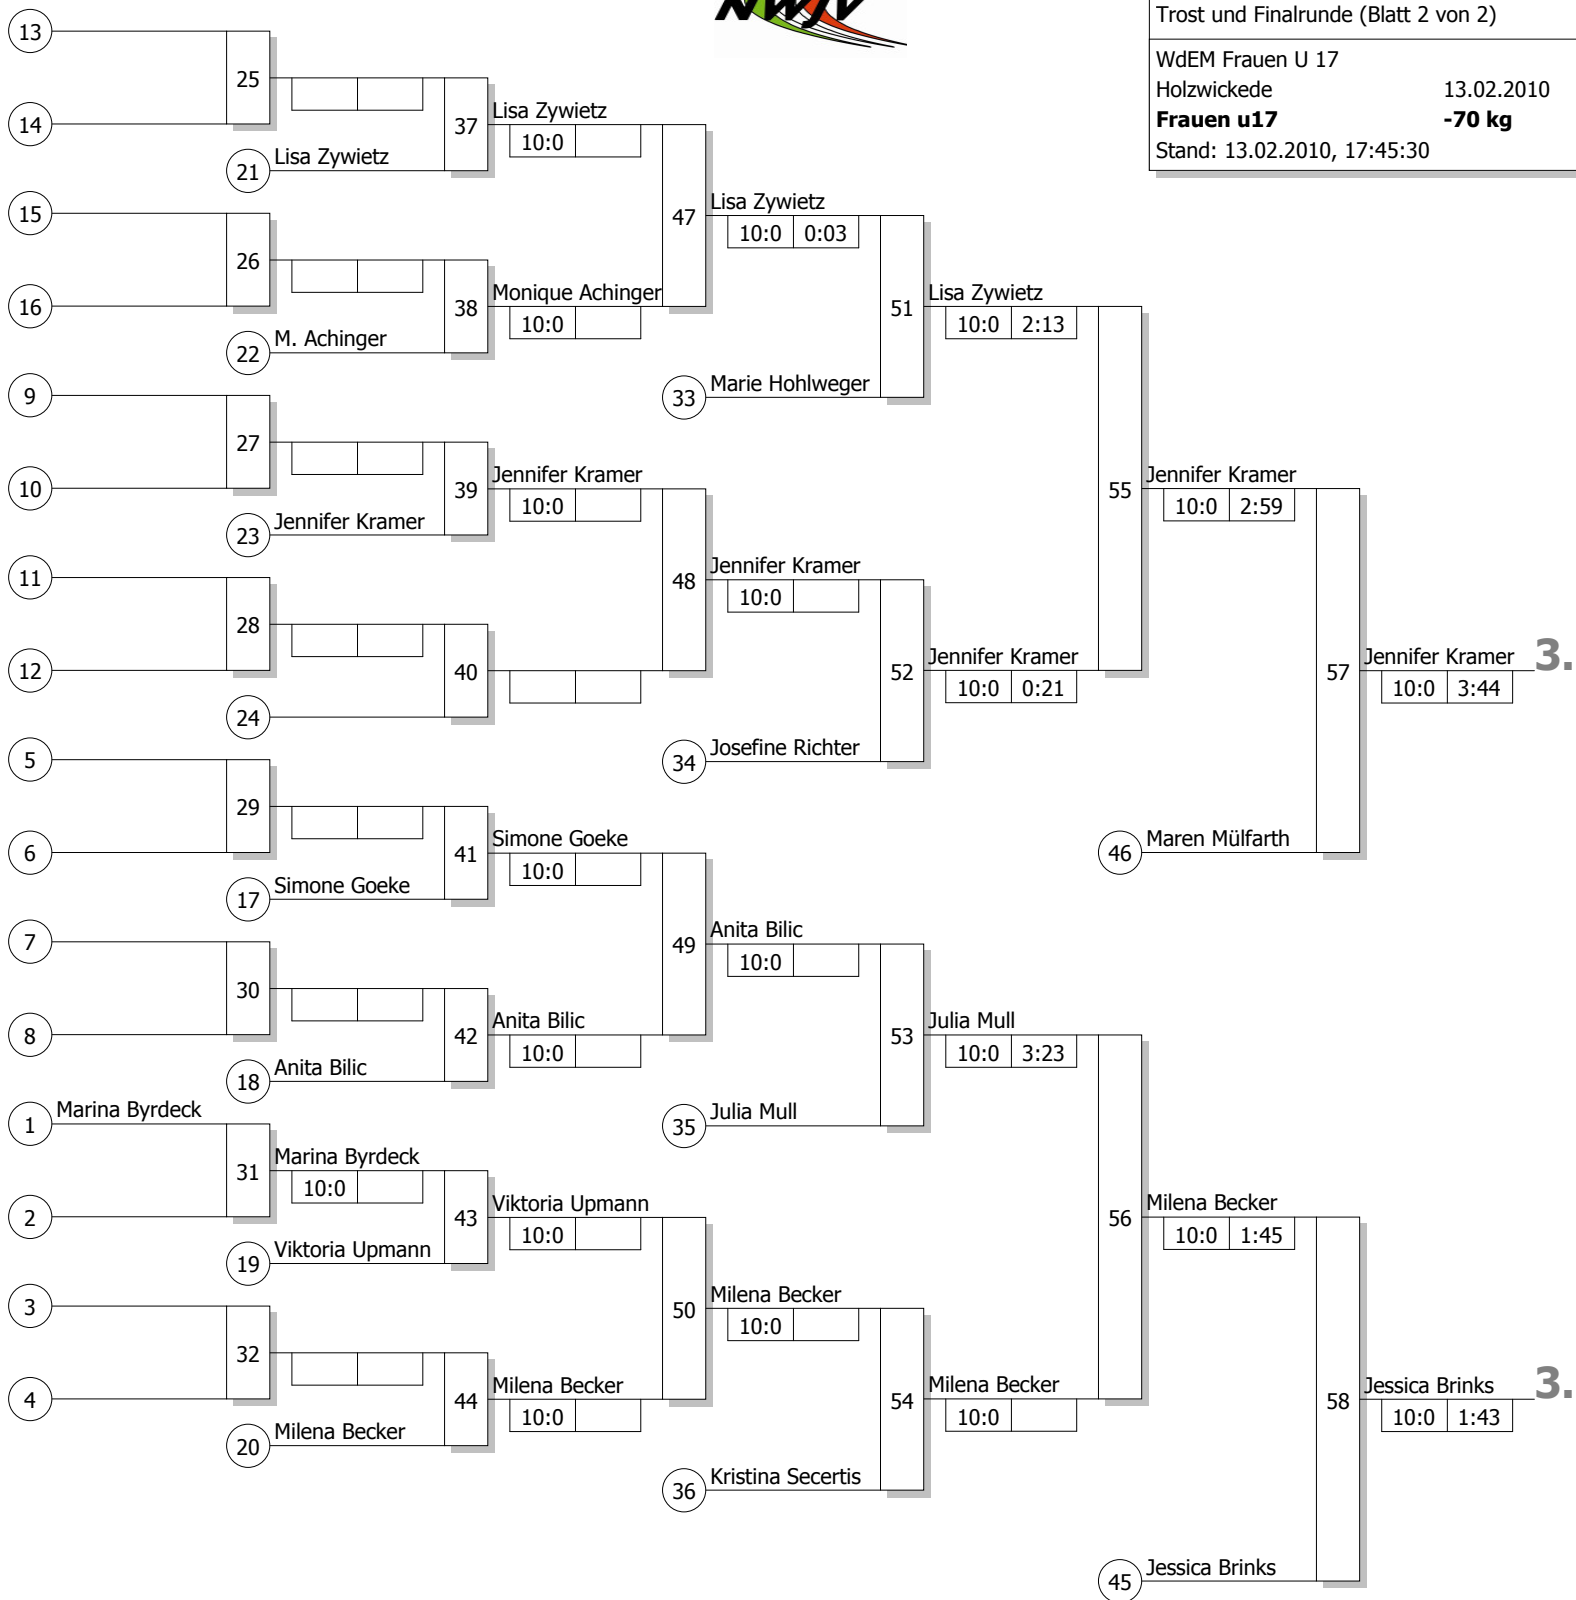

1.

Legende

—	Kampffolge-Nummer
—	Sieger-Name
—	Zeit
—	Unterbewertung

Trostrunde, Verlierer aus Kampf

Doppel-KO-System 32 mit 16 TN
 Trost und Finalrunde (Blatt 2 von 2)

WdEM Frauen U 17
 Holzwickede 13.02.2010
Frauen u17 -70 kg
 Stand: 13.02.2010, 17:45:30