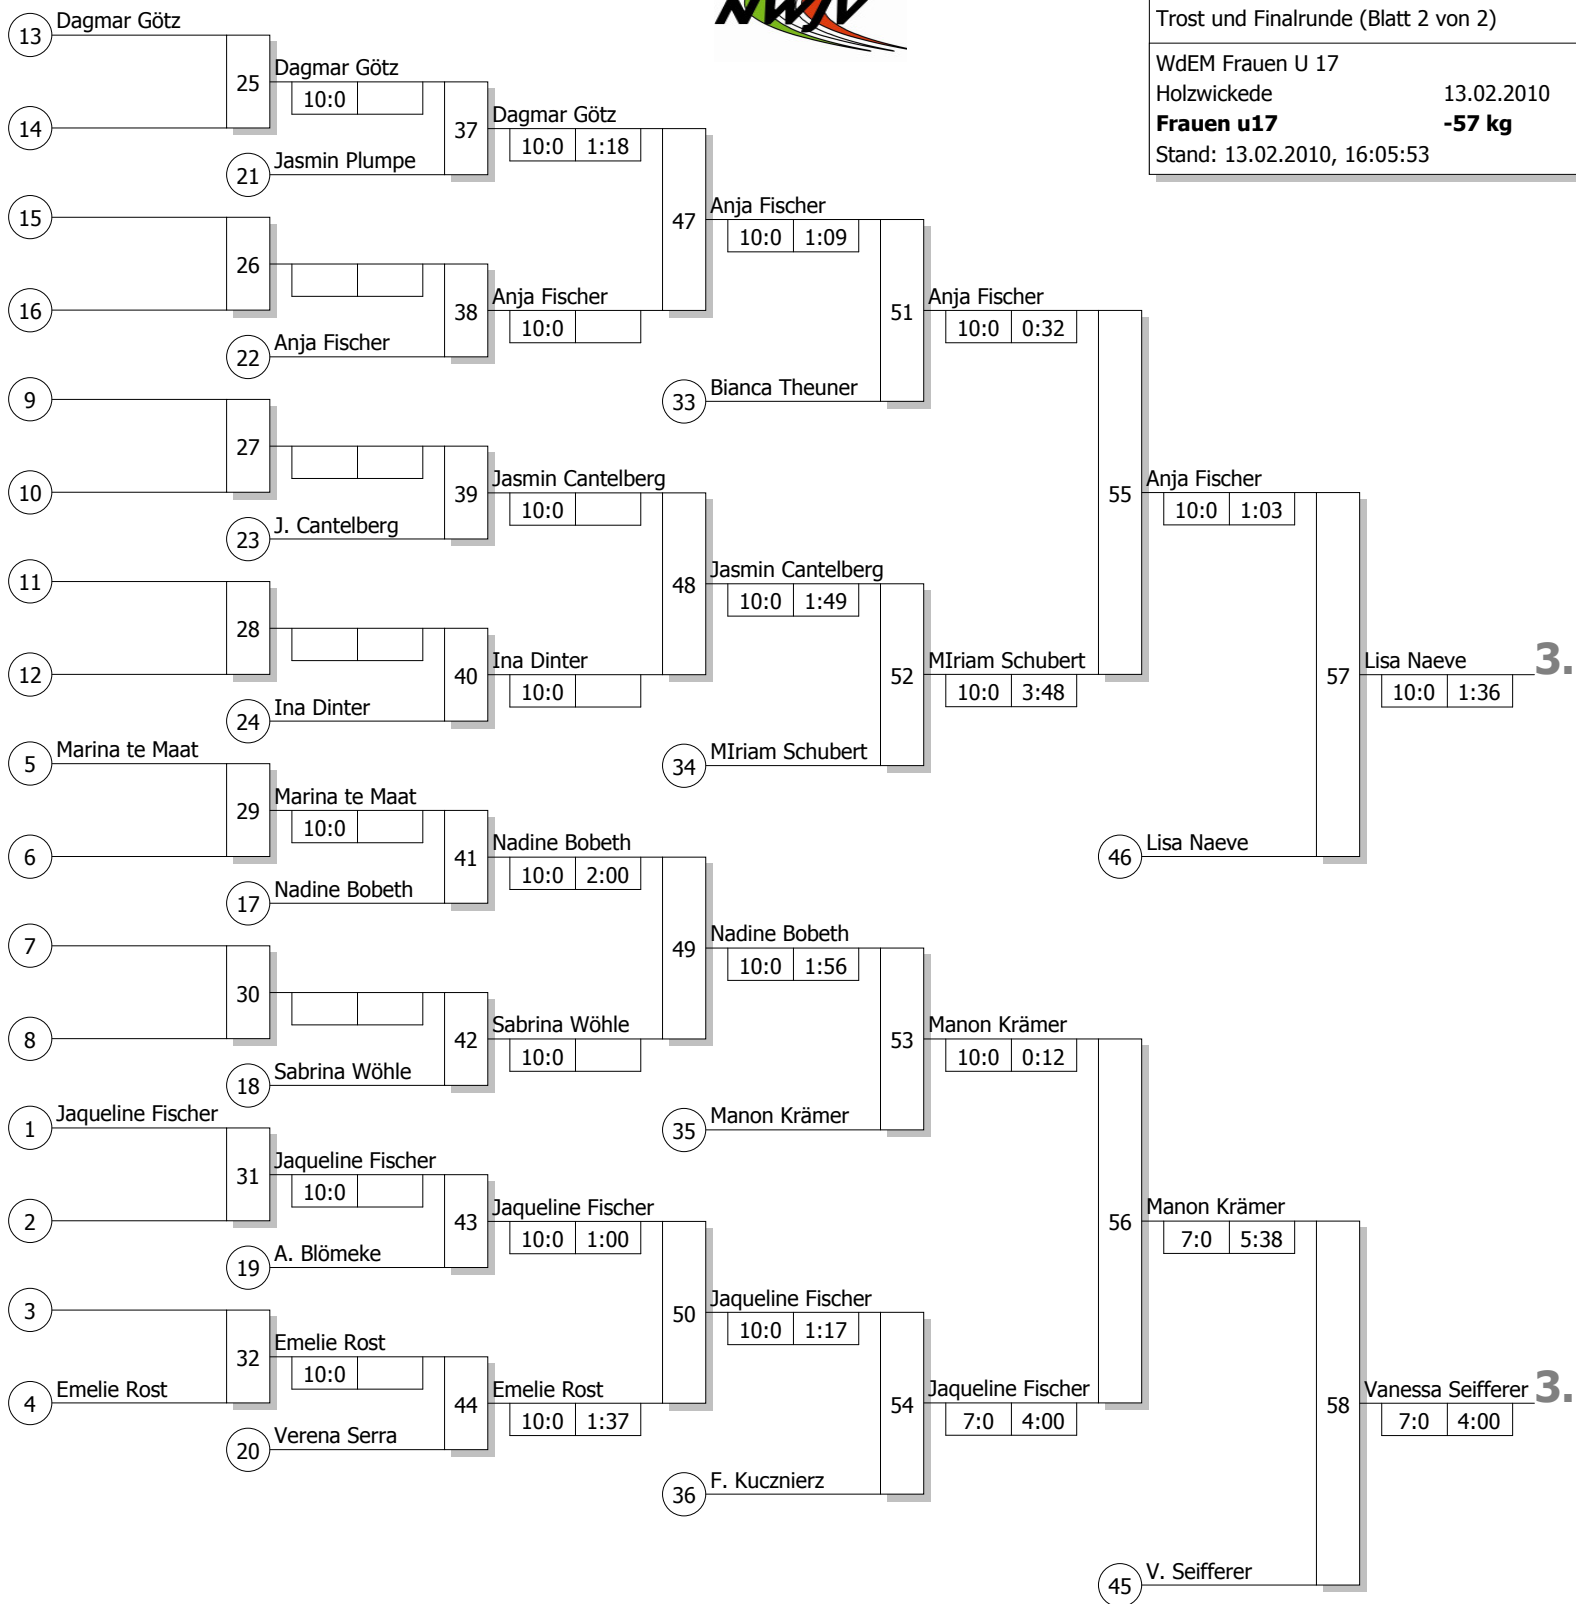

Haupttrunde, Los-Nr.

Doppel-KO-System 32 mit 20 TN

Haupttrunde (Blatt 1 von 2)

WdEM Frauen U 17

Holzwickede

13.02.2010

Frauen u17

-57 kg

1.

Janina Beune
5:0 4:00

Legende

Kampffolge-Nummer
Sieger-Name
Zeit
Unterbewertung

Trostrunde, Verlierer aus Kampf

Doppel-KO-System 32 mit 20 TN
 Trost und Finalrunde (Blatt 2 von 2)

WdEM Frauen U 17
 Holzwickede 13.02.2010
Frauen u17 -57 kg
 Stand: 13.02.2010, 16:05:53