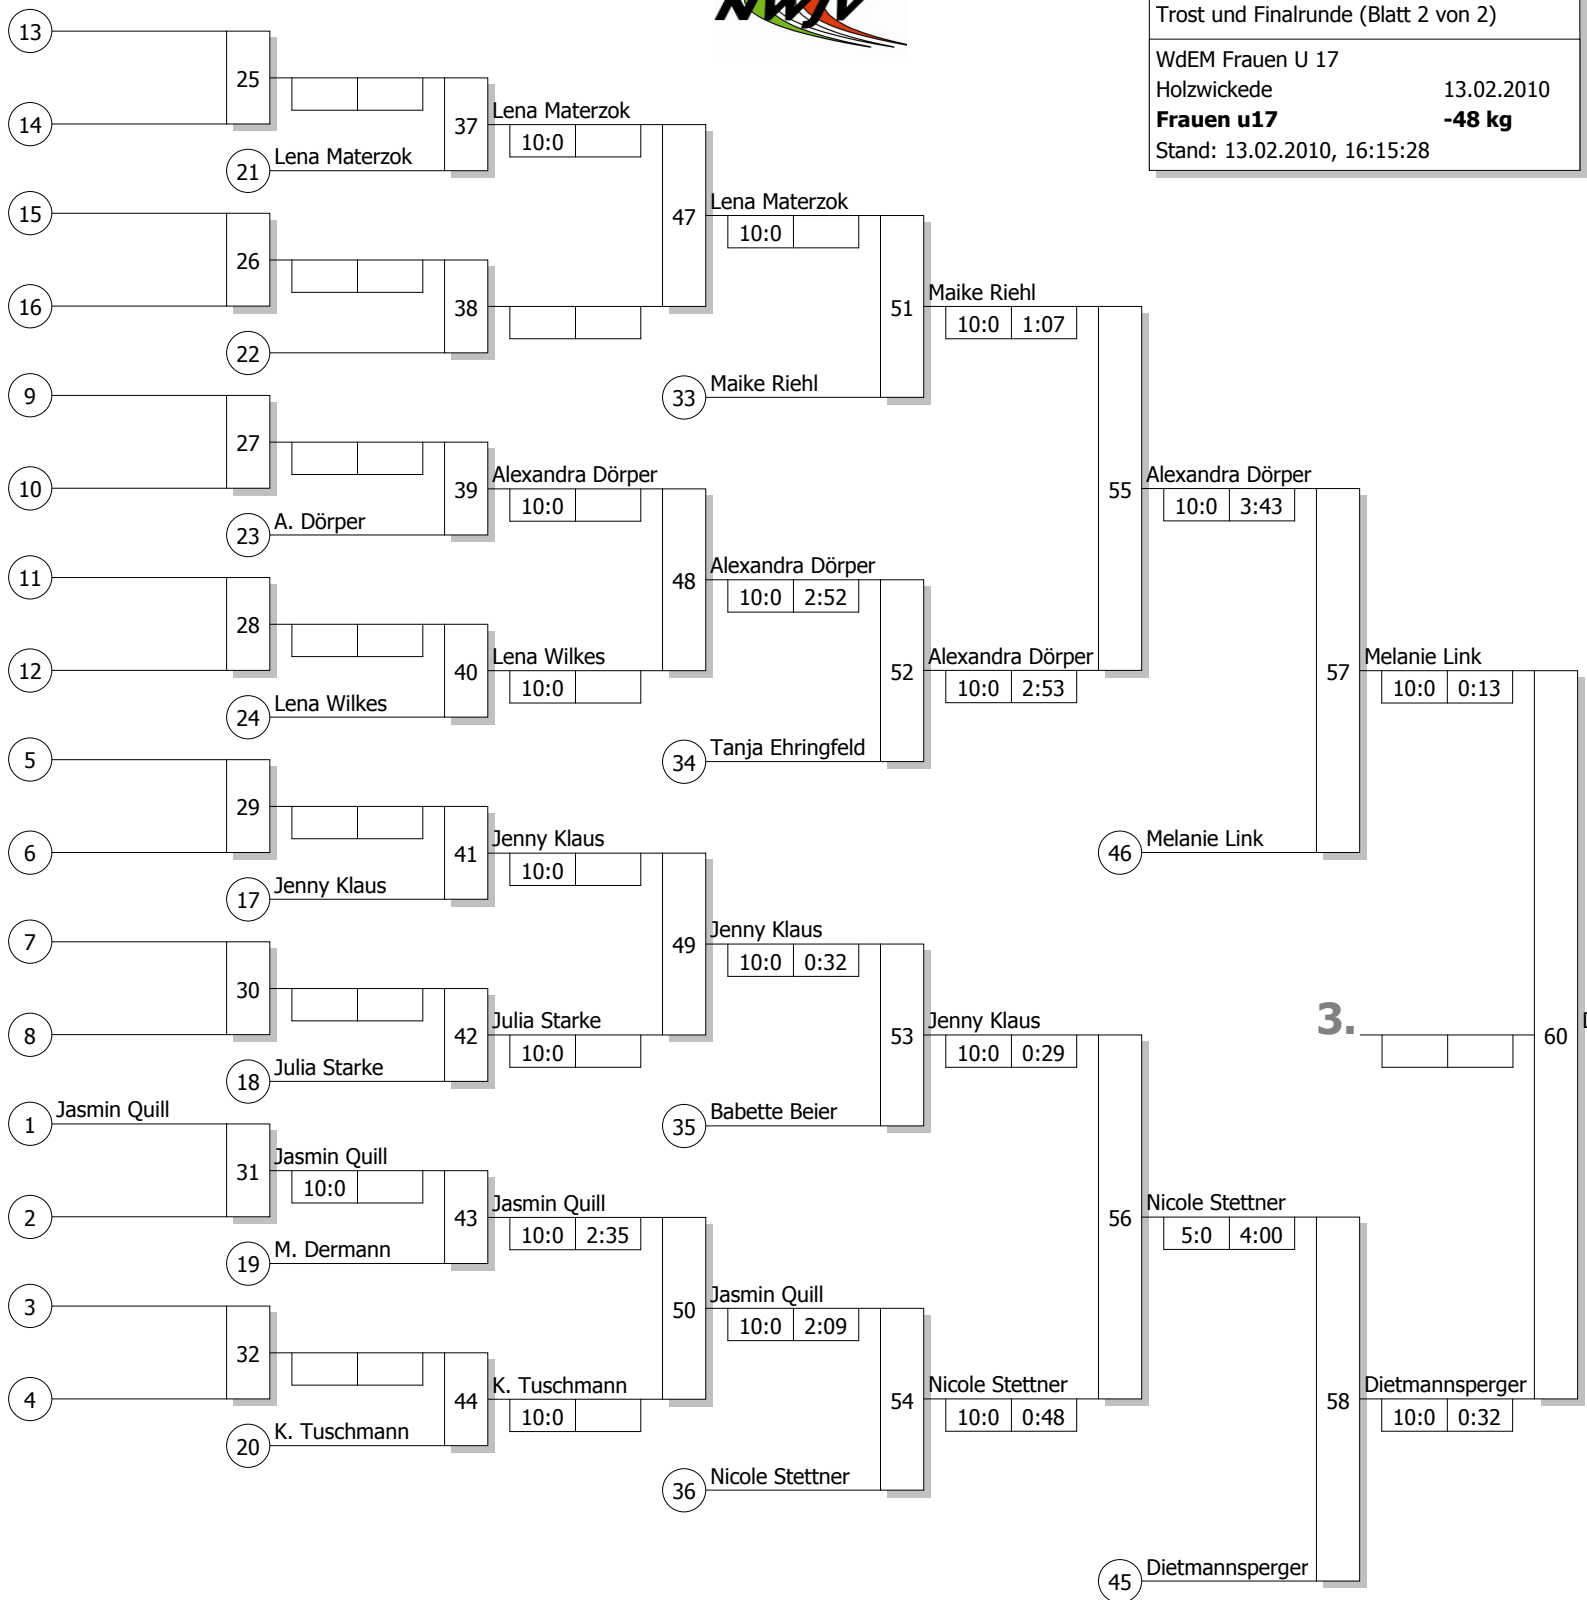

Haupttrunde, Los-Nr.

Doppel-KO-System 32 mit 16 TN
Haupttrunde (Blatt 1 von 2)

WdEM Frauen U 17
Holzwickede 13.02.2010
Frauen u17 -48 kg
Stand: 13.02.2010, 16:15:27

Kampf-Nr.	Los-Nr.	Teilnehmer	Ergebnis	Zeit	Unterbewertung
1	MS 1	Jasmin Quill JC66 Bottrop	10:0	2:07	17
17	AR 4	Jennifer Aßmann Tus Lendringsen	10:0	2:13	33
9	D 2	Jenny Klaus SV Friedrichsfeld	10:0		18
25					
5	DT 1	Julia Starke HLC Höxter	10:0	2:06	45
21					
13	K 3	Maike Riehl JC Hennef	7:0	4:00	34
29					
3	K 1	Isabel Dietmannsperger TSV Bayer 04 Leverkusen	10:0	2:04	34
19					
11	MS 3	Michelle Dermann JG Ladbergen	10:0	1:28	59
27					
7	AR 2	Kristin Tuschmann Selmer JC	10:0	3:07	35
23					
15	D 4	Tanja Ehringfeld JC Haldern	10:0	2:12	46
31					
2	D 1	Samira Heisel PSV Duisburg	10:0	2:35	36
18					
10	MS 2	Lena Materzok JC66 Bottrop	10:0	0:14	24
26					
6					
22					
14	AR 3	Babette Beier Tus Iserlohn	10:0	4:29	23
30					
4	AR 1	Nicole Stettner JV Siegerland	10:0	3:15	22
20					
12	D 3	Alexandra Dörper PSV Duisburg	10:0	4:00	21
28					
8	K 2	Melanie Link TSV Bayer 04 Leverkusen	10:0	2:06	19
24					
16	MS 4	Lena Wilkes JC Dorsten	10:0	6:00	10
32					

1.

Trostrunde, Verlierer aus Kampf

Doppel-KO-System 32 mit 16 TN
 Trost und Finalrunde (Blatt 2 von 2)

WdEM Frauen U 17
 Holzwickede 13.02.2010
Frauen u17 -48 kg
 Stand: 13.02.2010, 16:15:28

Ergebnis

1. Samira Heisel
PSV Duisburg D 1
2. Jennifer Aßmann
Tus Lendringen AR 1
3. Isabel Dietmannsperger
TSV Bayer 04 Leverkusen K 1
4. Melanie Link
TSV Bayer 04 Leverkusen K 2
5. Alexandra Dörper
PSV Duisburg D 3
5. Nicole Stettner
JV Siegerland AR 2
7. Maike Riehl
JC Hennef K 3
7. Jenny Klaus
SV Friedrichsfeld D 2