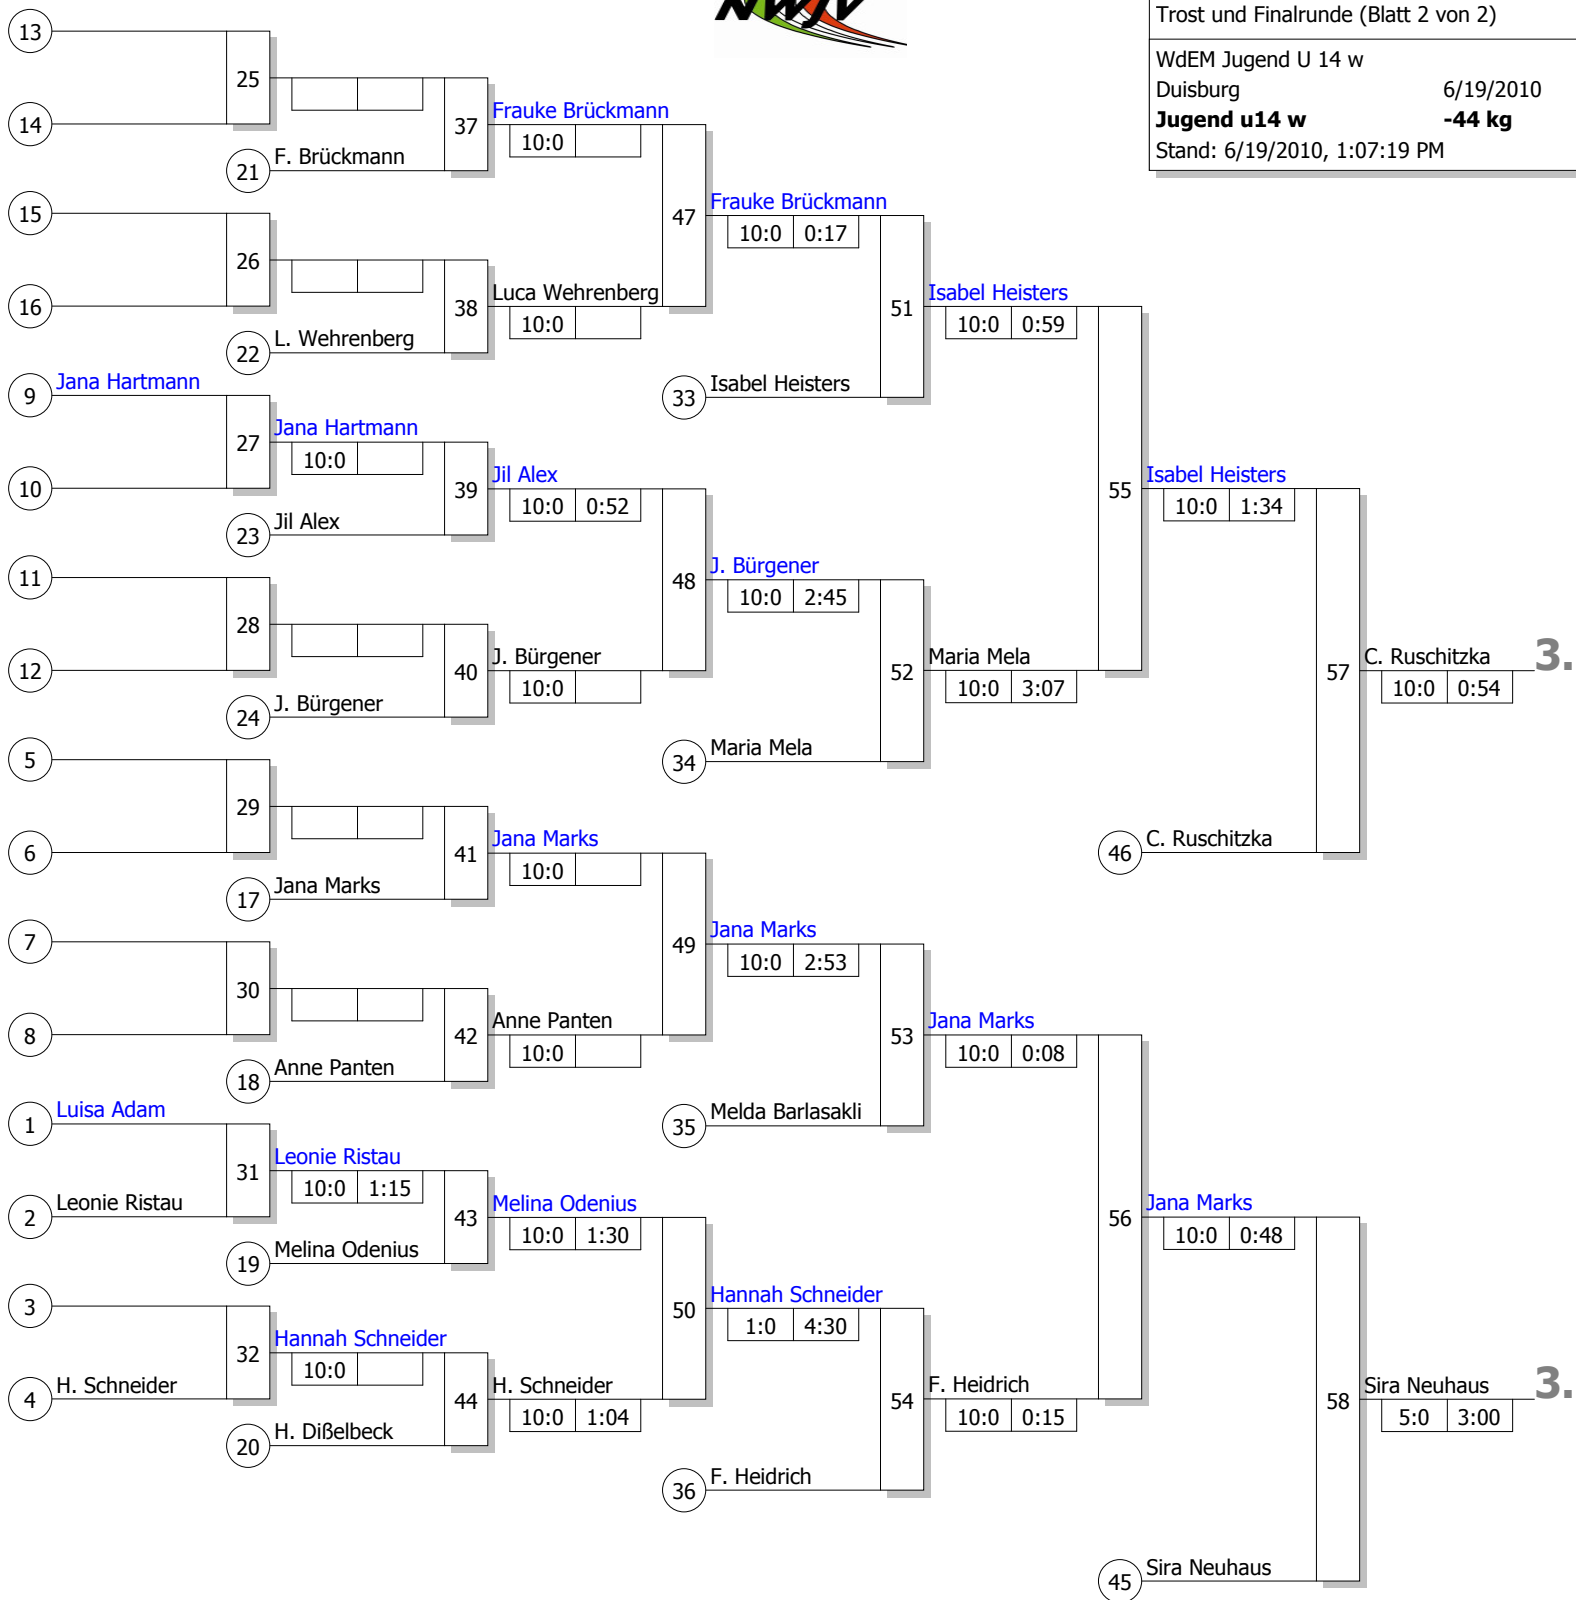

1. Anna-Patricia Klaff 59
 10:0 0:12

Legende

Kampffolge-Nummer
 Sieger-Name
 Zeit
 Unterbewertung

Trostrunde, Verlierer aus Kampf

Doppel-KO-System 32 mit 20 TN
 Trost und Finalrunde (Blatt 2 von 2)

WdEM Jugend U 14 w
 Duisburg 6/19/2010
Jugend u14 w -44 kg
 Stand: 6/19/2010, 1:07:19 PM