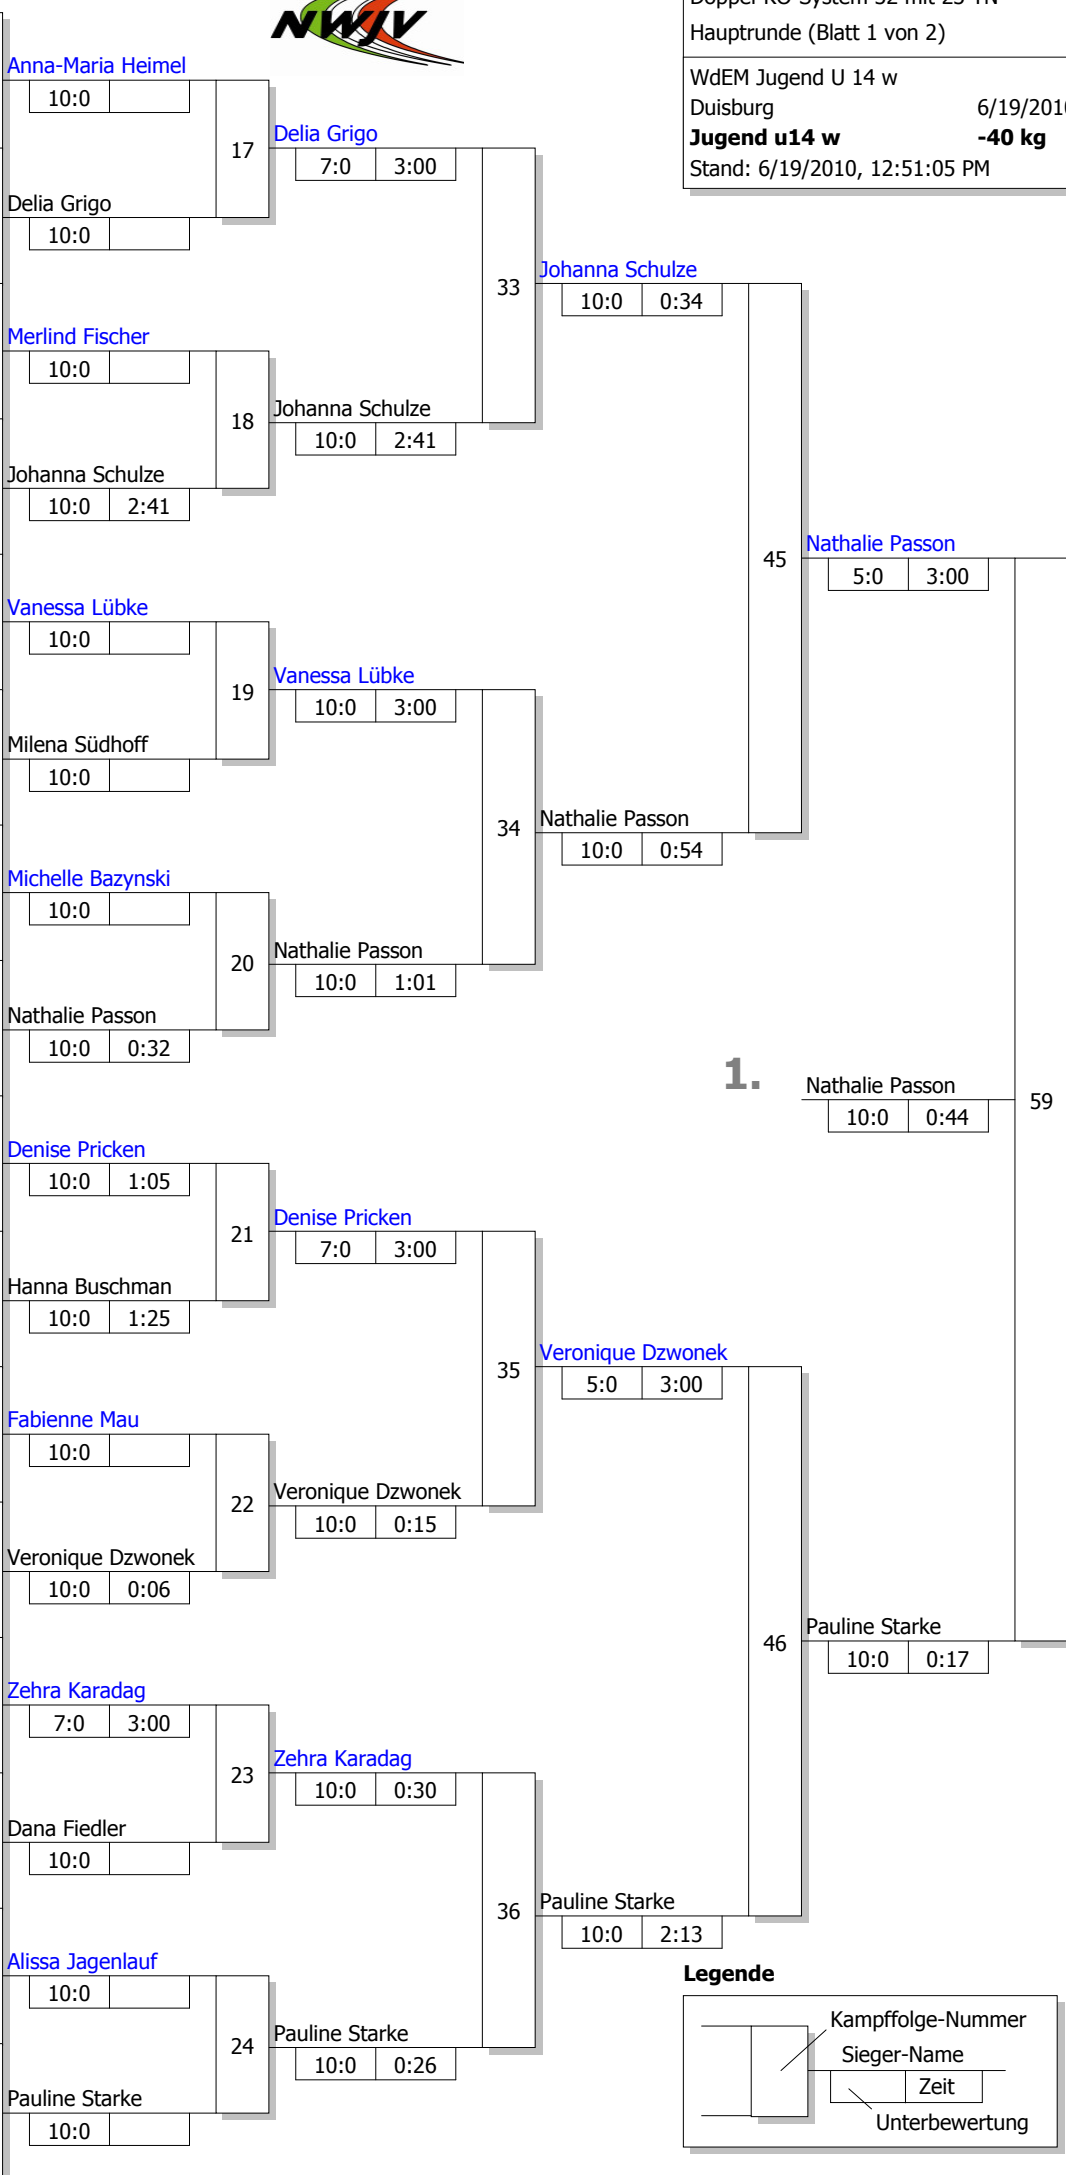

Hauptrunde, Los-Nr.

Doppel-KO-System 32 mit 23 TN

Hauptrunde (Blatt 1 von 2)

WdEM Jugend U 14 w

Duisburg

6/19/2010

Jugend u14 w

-40 kg

Stand: 6/19/2010, 12:51:05 PM

1	Alina Wunsch JC66 Bottrop	MS 1
17	Anna-Maria Heimel JC Gernsdorf	AR 4
9	Delia Grigo JC Langenfeld	D 2
25		
5	Merlind Fischer PSV Herford	DT 1
21		
13	Johanna Schulze JC Hennef	K 3
29	Vanessa Serra JF Siegen-Lindenberg *	GS G3
3	Vanessa Lübke JJJC Yamanashi Porz 1976	K 1
19		
11	Milena Südhoff Judoteam DJK Stadtlohn	MS 3
27		
7	Michelle Bazynski PSV Bochum	AR 2
23		
15	Jacqueline Heinz TV Rees	D 4
31	Nathalie Passon Beueler JC *	GS G2
2	Sarah Genster JKG Essen	D 1
18	Denise Pricken TV Dellbrück 1895	K 4
10	Anna Staack Banzai Gelsenkirchen	MS 2
26	Hanna Buschman PSV Bochum **	NR N1
6	Fabienne Mau Gütersloher Turnverein	DT 2
22		
14	Nora Naeve JK Hagen	AR 3
30	Veronique Dzwonek Koriouchi Gelsenkirchen *	GS G1
4	Zehra Karadag 1. JJJC Bochum	AR 1
20	Chiara Niemeier Stella Bevergern	MS 4
12	Dana Fiedler TG Neuss	D 3
28		
8	Alissa Jagenlauf SSF-Bonn	K 2
24		
16		
32	Pauline Starke HLC Höxter *	GS G4

Legende

	Kampffolge-Nummer
	Sieger-Name
	Zeit
	Unterbewertung