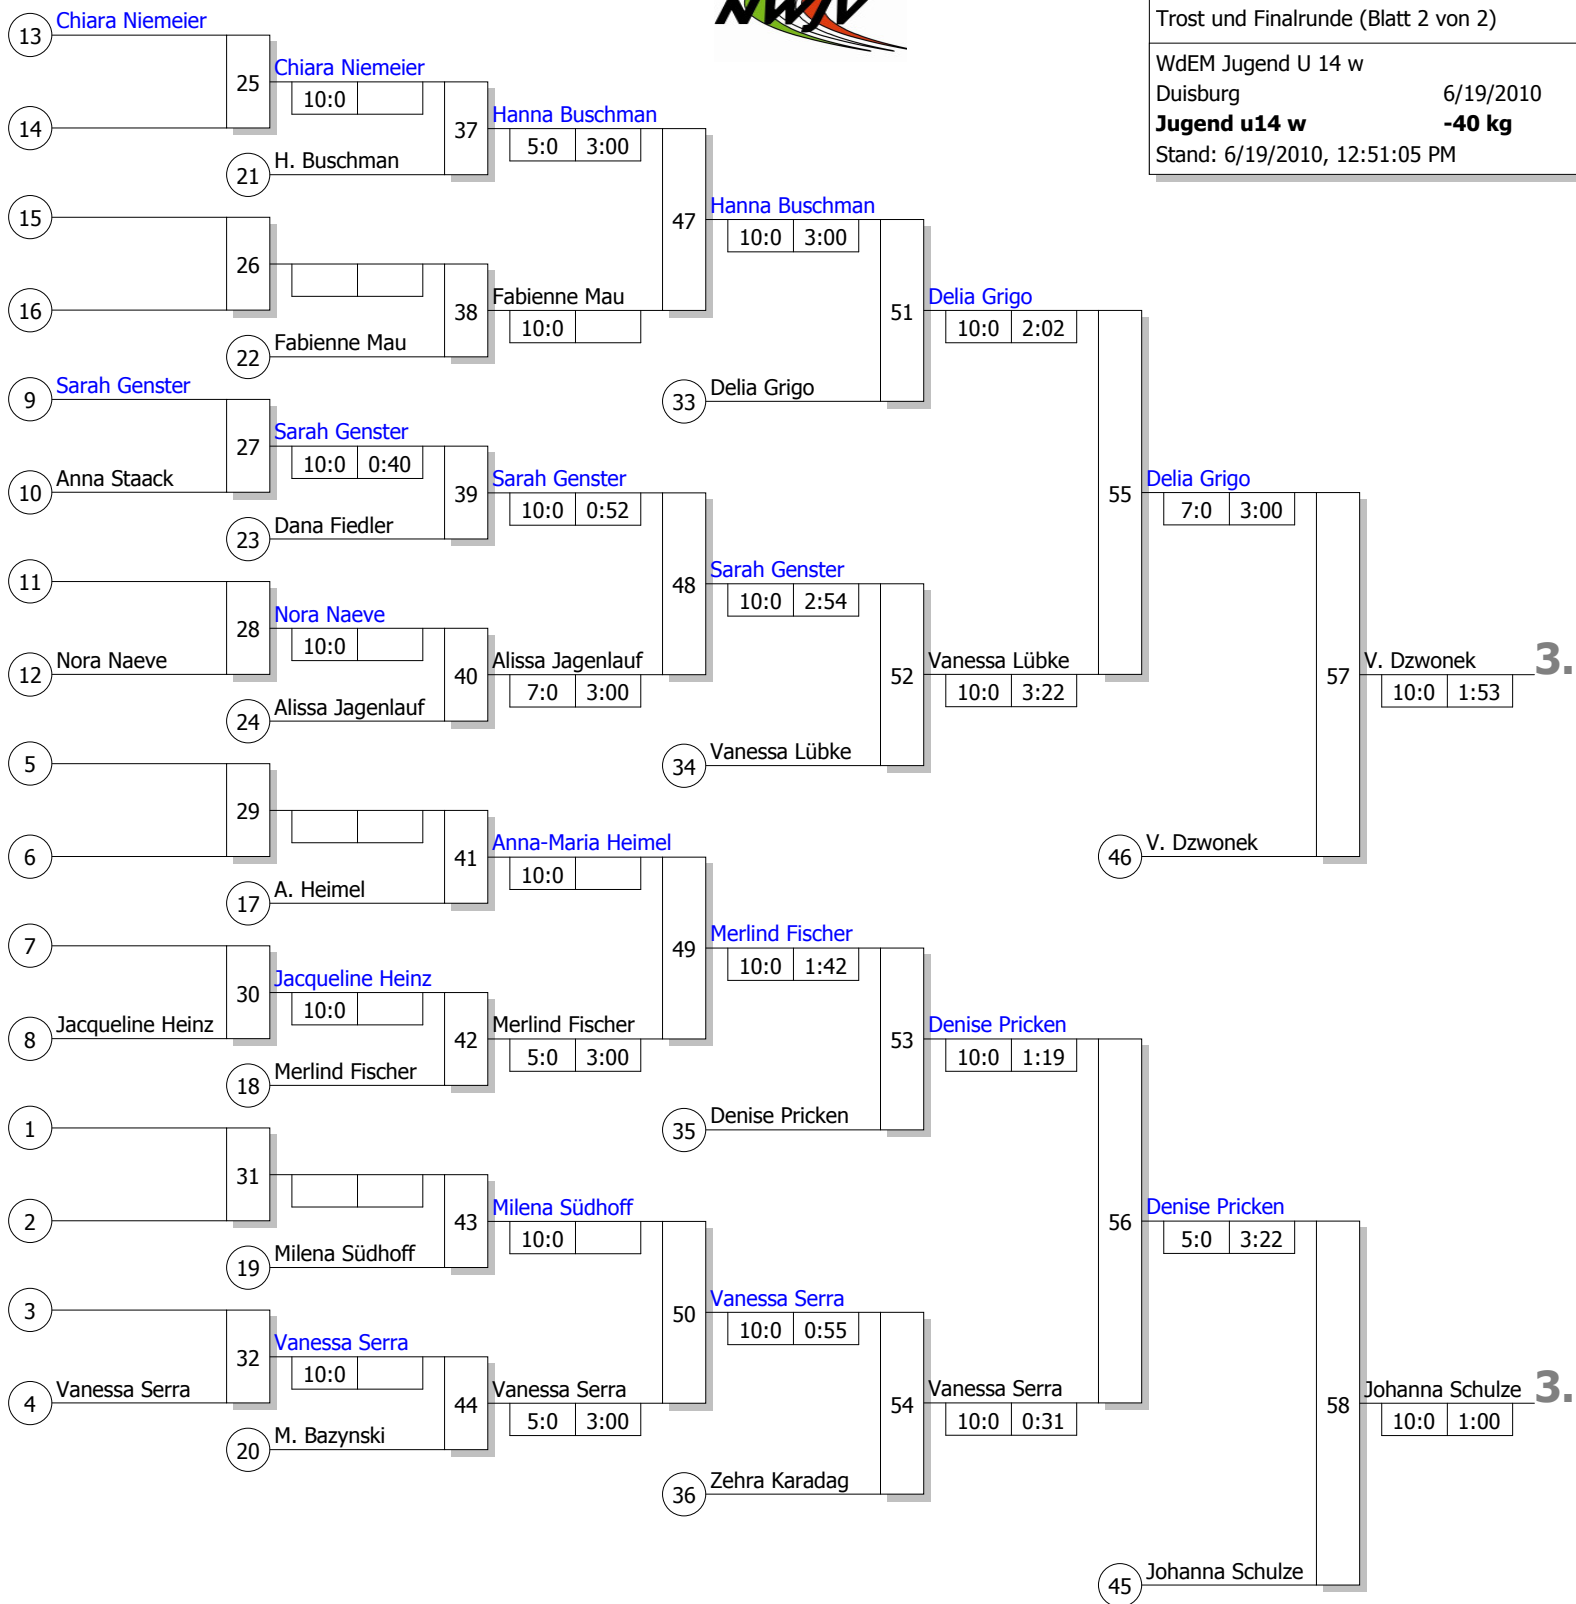

Hauptrunde, Los-Nr.

Doppel-KO-System 32 mit 23 TN

Hauptrunde (Blatt 1 von 2)

WdEM Jugend U 14 w

Duisburg

6/19/2010

Jugend u14 w

-40 kg

Legende

	Kampffolge-Nummer
	Sieger-Name
	Zeit
	Unterbewertung

Trostrunde, Verlierer aus Kampf

Doppel-KO-System 32 mit 23 TN
 Trost und Finalrunde (Blatt 2 von 2)

WdEM Jugend U 14 w
 Duisburg 6/19/2010
Jugend u14 w -40 kg
 Stand: 6/19/2010, 12:51:05 PM