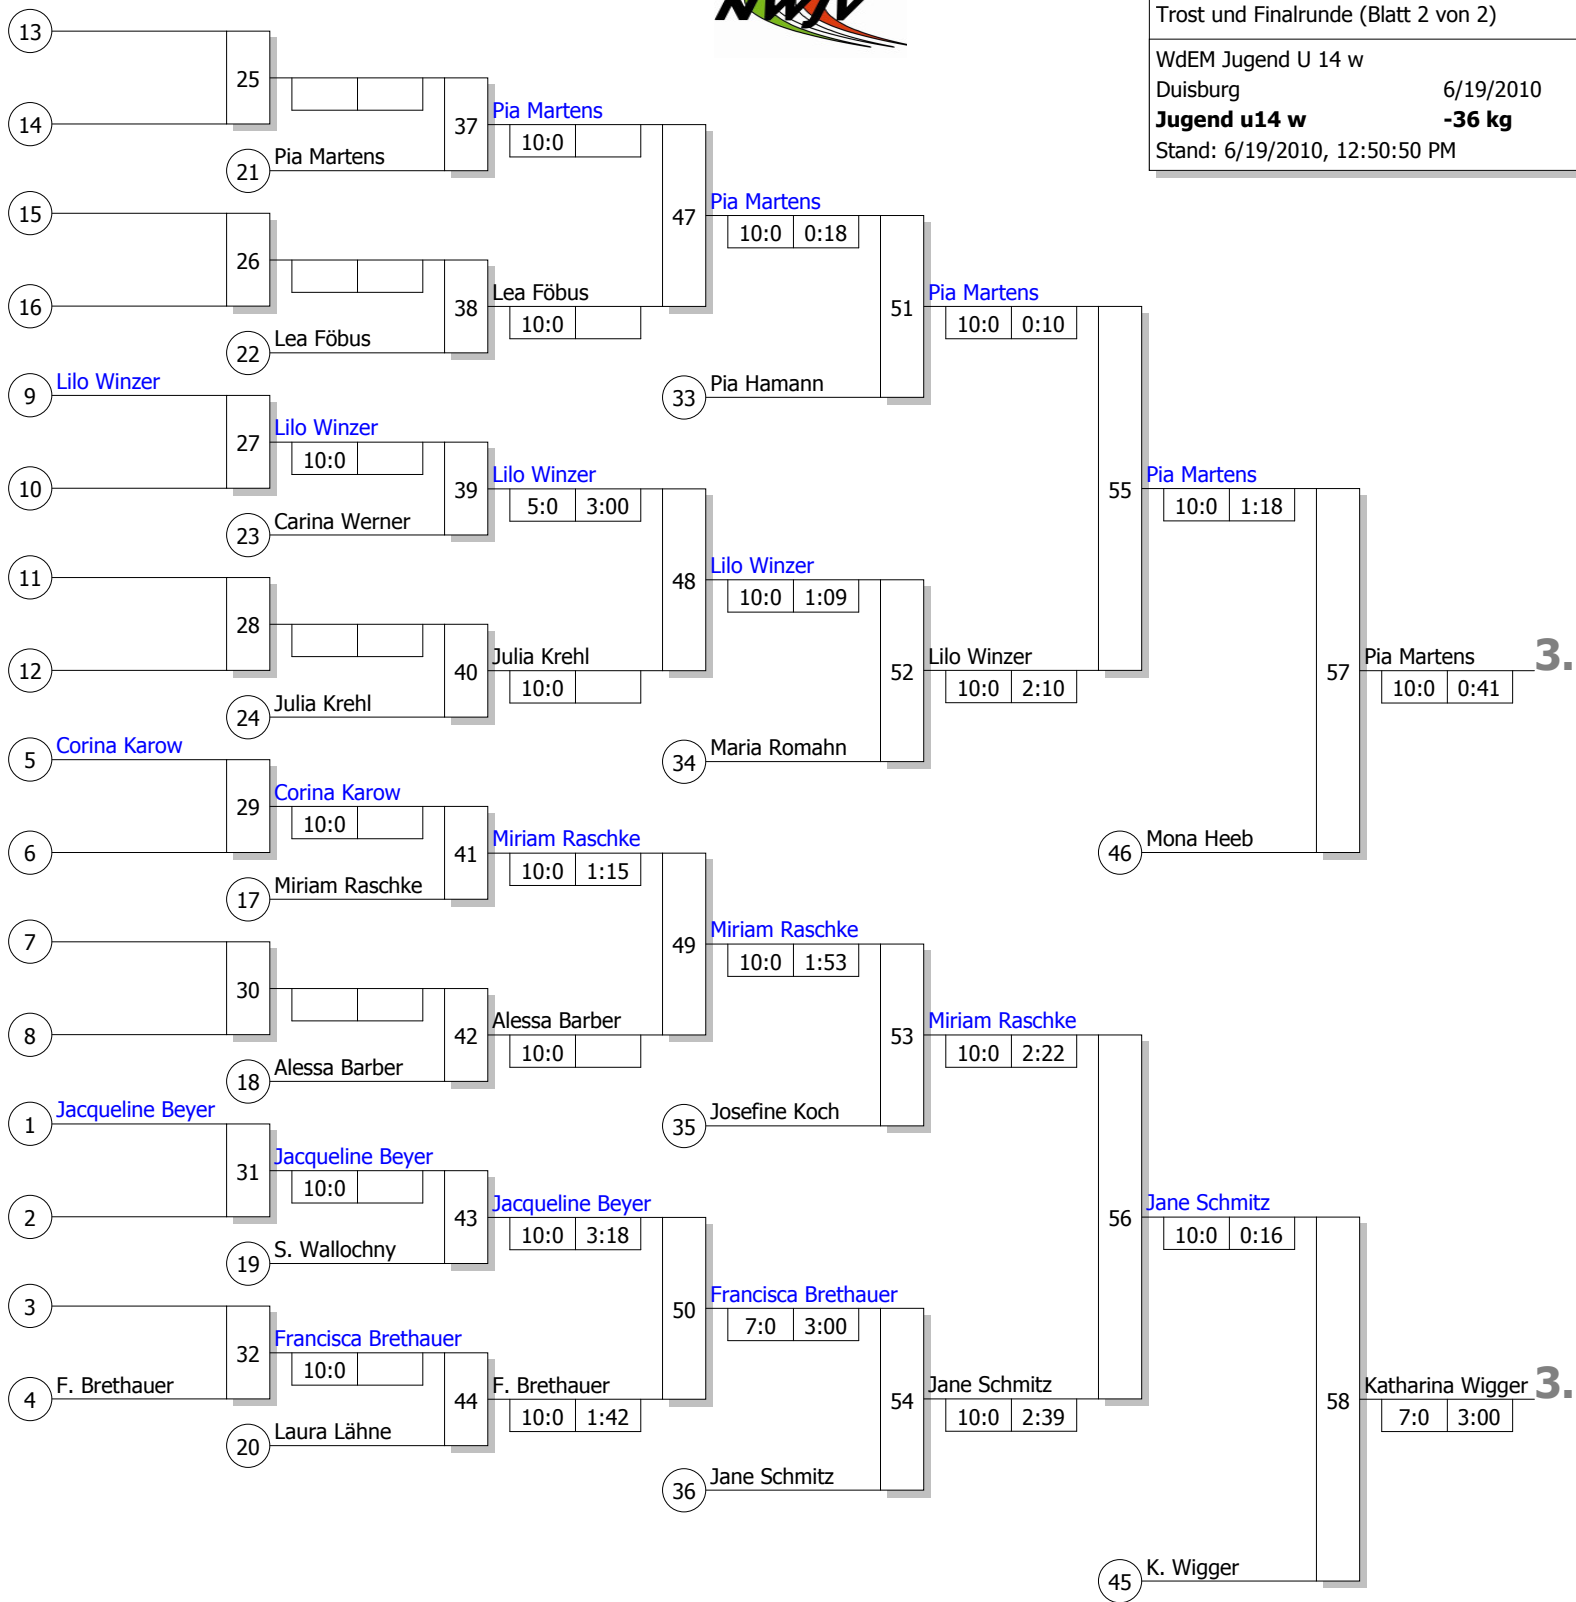

Haupttrunde, Los-Nr.

Doppel-KO-System 32 mit 20 TN
Haupttrunde (Blatt 1 von 2)

WdEM Jugend U 14 w
Duisburg 6/19/2010
Jugend u14 w -36 kg
Stand: 6/19/2010, 12:50:50 PM

Kampf-Nr.	Los-Nr.	Teilnehmer	Ergebnis	Zeit	Unterbewertung
1	1	Miriam Raschke TV Jahn Rheine MS 1	10:0	1:57	17
17	1	Jacqueline Beyer TSC Eintracht Dortmund AR 4			
9	2	Pia Hamann Tbd. Osterfeld D 2	10:0		33
25	2				
5	3	Alessa Barber SV-Brackwede DT 1	10:0		18
21	3				
13	4	Francisca Brethauer JSC Erkelenz K 3	10:0	0:37	45
29	4	Lara Wüste Börde Union * GS G1	10:0	0:17	
3	5	Katharina Wigger SSF-Bonn K 1	10:0	0:10	19
19	5	Corina Karow Senshu Hau D 4			
11	6	Sabrina Wallochny Stella Bevergern MS 3	10:0	0:14	34
27	6				
7	7	Maria Romahn Judoka Wattenscheid AR 2	10:0		20
23	7				
15	8	Laura Lähne HLC Hörter DT 3	10:0	2:23	59
31	8				
2	9	Lina Petzel JC Remscheid D 1	7:0	3:00	21
18	9	Lilo Winzer JC Hennef K 4			
10	10	Pia Martens JC Kolping Bocholt MS 2	10:0	1:01	35
26	10				
6	11	Josefine Koch JC93 Bielefeld DT 2	10:0		22
22	11				
14	12	Lea Föbus PSV Bochum AR 3	10:0	0:18	46
30	12				
4	13	Carina Werner TuS Eichengrün 05 Kamen AR 1	10:0		23
20	13				
12	14	Jane Schmitz 1. JC Mönchengladbach D 3	10:0	2:55	36
28	14				
8	15	Mona Heeb JC Hennef K 2	5:0	3:00	24
24	15				
16	16	Julia Krehl TV Salzkotten DT 4	10:0	1:13	
32	16				

1.

Legende

Kampf-Nr.
Sieger-Name
Zeit

Unterbewertung

Trostrunde, Verlierer aus Kampf

Doppel-KO-System 32 mit 20 TN
 Trost und Finalrunde (Blatt 2 von 2)

WdEM Jugend U 14 w
 Duisburg 6/19/2010
Jugend u14 w -36 kg
 Stand: 6/19/2010, 12:50:50 PM

Ergebnis

1.	Lina Petzel JC Remscheid	D 1
2.	Lara Wüste Börde Union *	GS (
3.	Pia Martens JC Kolping Bocholt	MS
3.	Katharina Wigger SSF-Bonn	K 1
5.	Mona Heeb JC Hennef	K 2
5.	Jane Schmitz 1. JC Mönchengladbach	D 3
7.	Lilo Winzer JC Hennef	K 4
7.	Miriam Raschke TV Jahn Rheine	MS