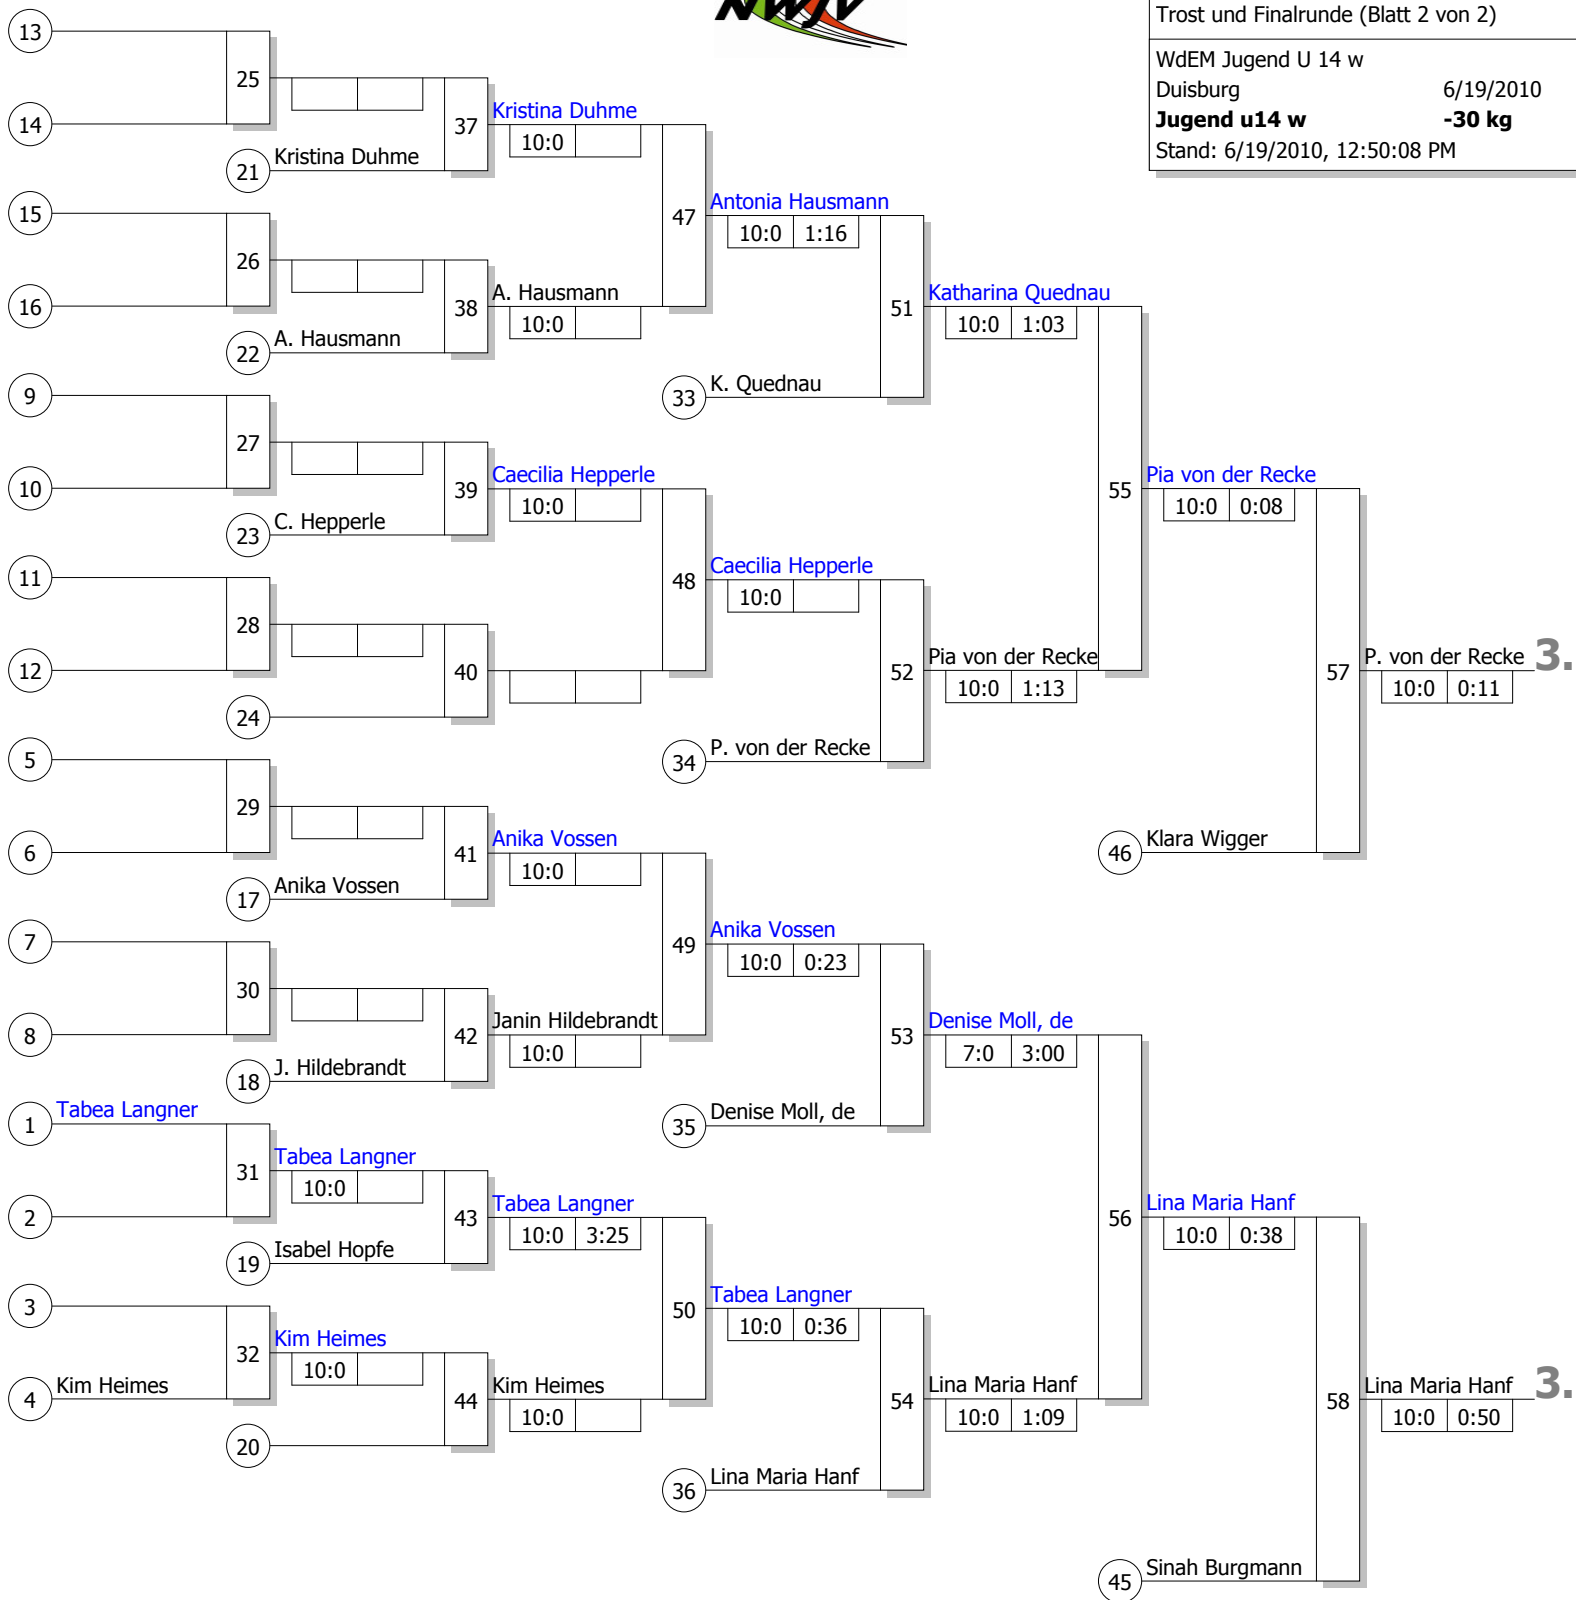

1.

Legende

Kampffolge-Nummer
Sieger-Name
Unterbewertung

Trostrunde, Verlierer aus Kampf

Doppel-KO-System 32 mit 16 TN
 Trost und Finalrunde (Blatt 2 von 2)

WdEM Jugend U 14 w
 Duisburg 6/19/2010
Jugend u14 w -30 kg
 Stand: 6/19/2010, 12:50:08 PM