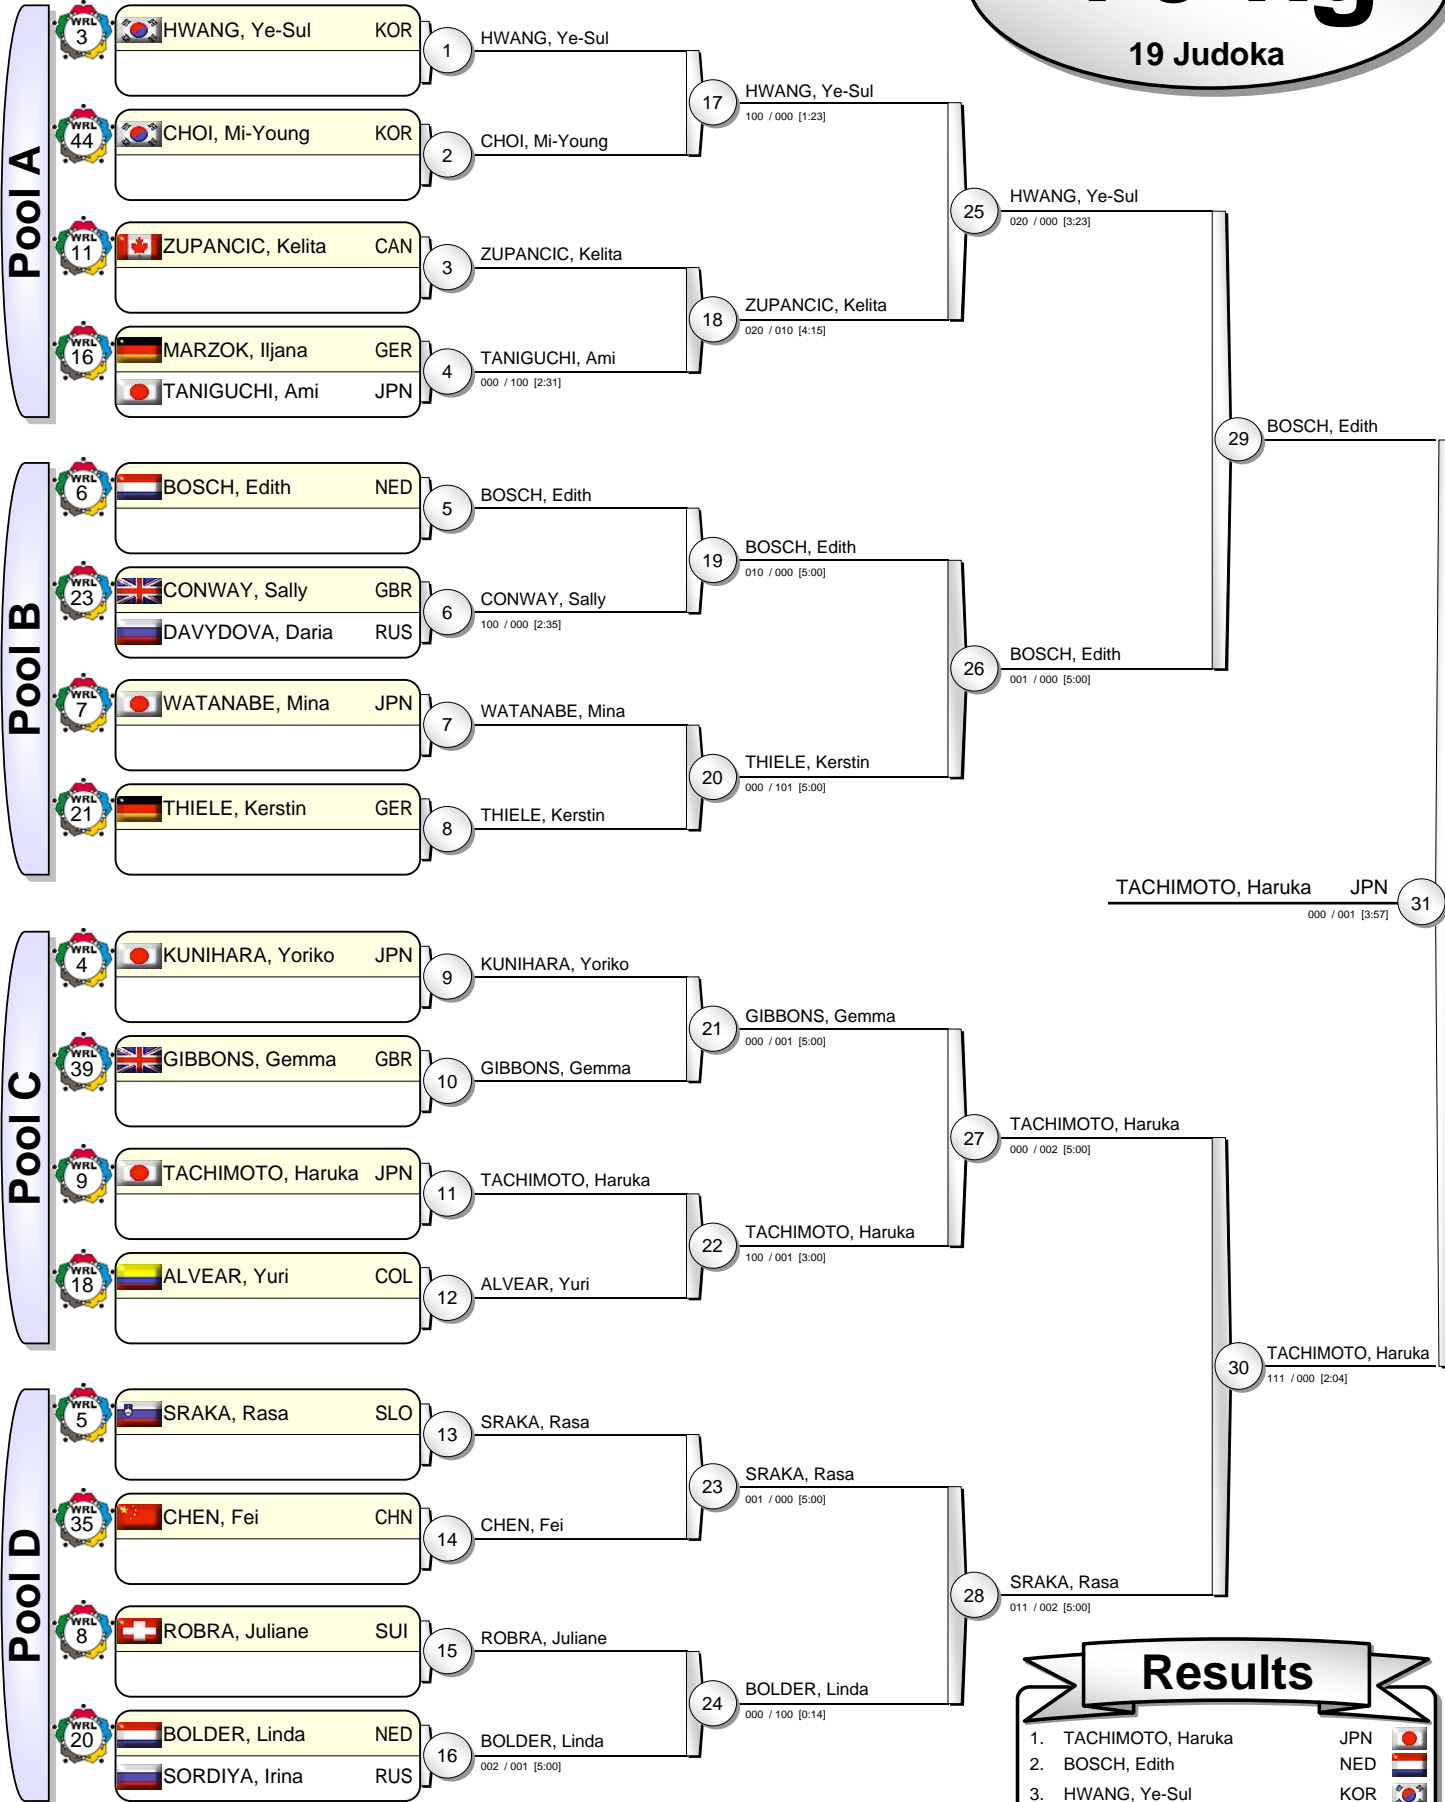

Grand Slam Tokyo 2010

(JPN Tokyo, 11-13 Dec 2010)

-70 kg

19 Judoka

TACHIMOTO, Haruka JPN 31
000 / 001 [3:57]

TACHIMOTO, Haruka 30
111 / 000 [2:04]

SRAKA, Rasa 28
011 / 002 [5:00]

Results

- TACHIMOTO, Haruka JPN
- BOSCH, Edith NED
- HWANG, Ye-Sul KOR
- SRAKA, Rasa SLO
- ZUPANCIC, Kelita CAN
- THIELE, Kerstin GER
- GIBBONS, Gemma GBR
- BOLDER, Linda NED