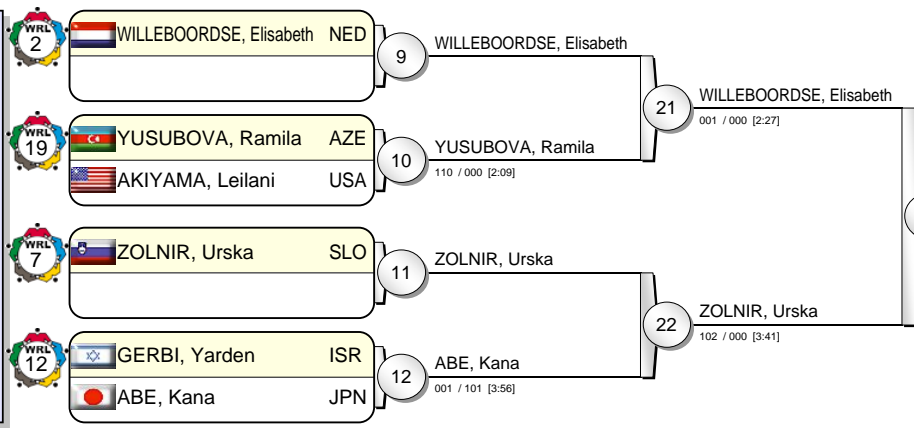

Grand Slam Tokyo 2010

(JPN Tokyo, 11-13 Dec 2010)

-63 kg

25 Judoka

Pool A

Pool B

Pool C

Pool D

AGBEGNEOU, Clarisse FRA 31 (000 / 001 [5:00])

30 AGBEGNEOU, Clarisse (000 / 100 [1:23])

Results

- AGBEGNEOU, Clarisse FRA
- EMANE, Gevrise FRA
- JOUNG, Da-Woon KOR
- WILLEBOORDSE, Elisabeth NED
- BEDETI, Vlora SLO
- TANIMOTO, Ikumi JPN
- ZOLNIR, Urska SLO
- MALZAHN, Claudia GER