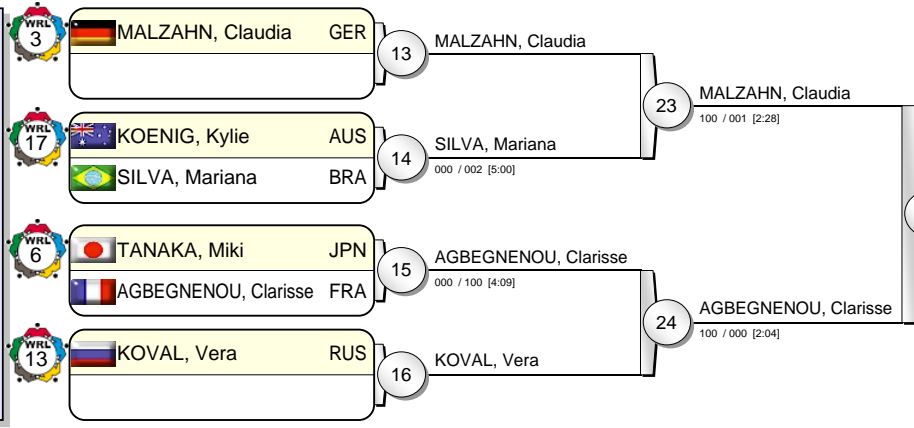

Grand Slam Tokyo 2010

(JPN Tokyo, 11-13 Dec 2010)

-63 kg

25 Judoka

Pool A

Pool B

Pool C

Pool D

AGBEGNEOU, Clarisse FRA 31 (000 / 001 [5:00])

30 AGBEGNEOU, Clarisse (000 / 100 [1:23])

Results

- AGBEGNEOU, Clarisse FRA
- EMANE, Gevrise FRA
- JOUNG, Da-Woon KOR
- WILLEBOORDSE, Elisabeth NED
- BEDETI, Vlora SLO
- TANIMOTO, Ikumi JPN
- ZOLNIR, Urska SLO
- MALZAHN, Claudia GER