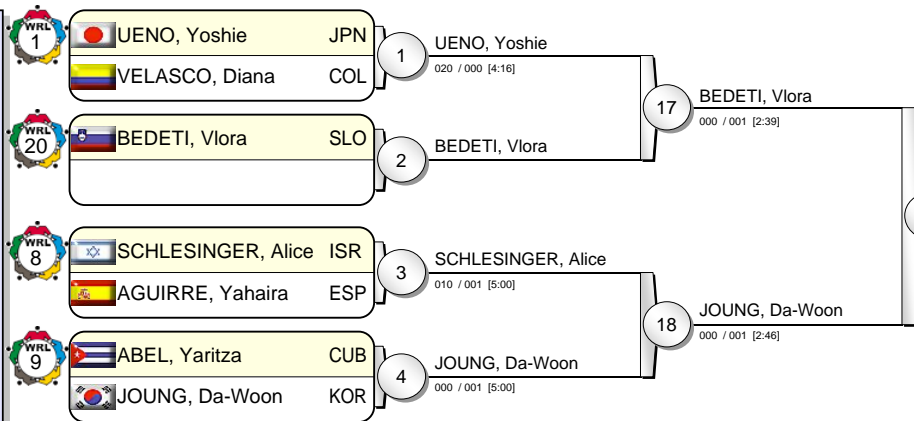

Grand Slam Tokyo 2010

(JPN Tokyo, 11-13 Dec 2010)

-63 kg

25 Judoka

Pool A

Pool B

Pool C

Pool D

AGBEGNEOU, Clarisse FRA 31 (000 / 001 [5:00])

30 AGBEGNEOU, Clarisse (000 / 100 [1:23])

Results

- AGBEGNEOU, Clarisse FRA
- EMANE, Gevrise FRA
- JOUNG, Da-Woon KOR
- WILLEBOORDSE, Elisabeth NED
- BEDETI, Vlora SLO
- TANIMOTO, Ikumi JPN
- ZOLNIR, Urska SLO
- MALZAHN, Claudia GER