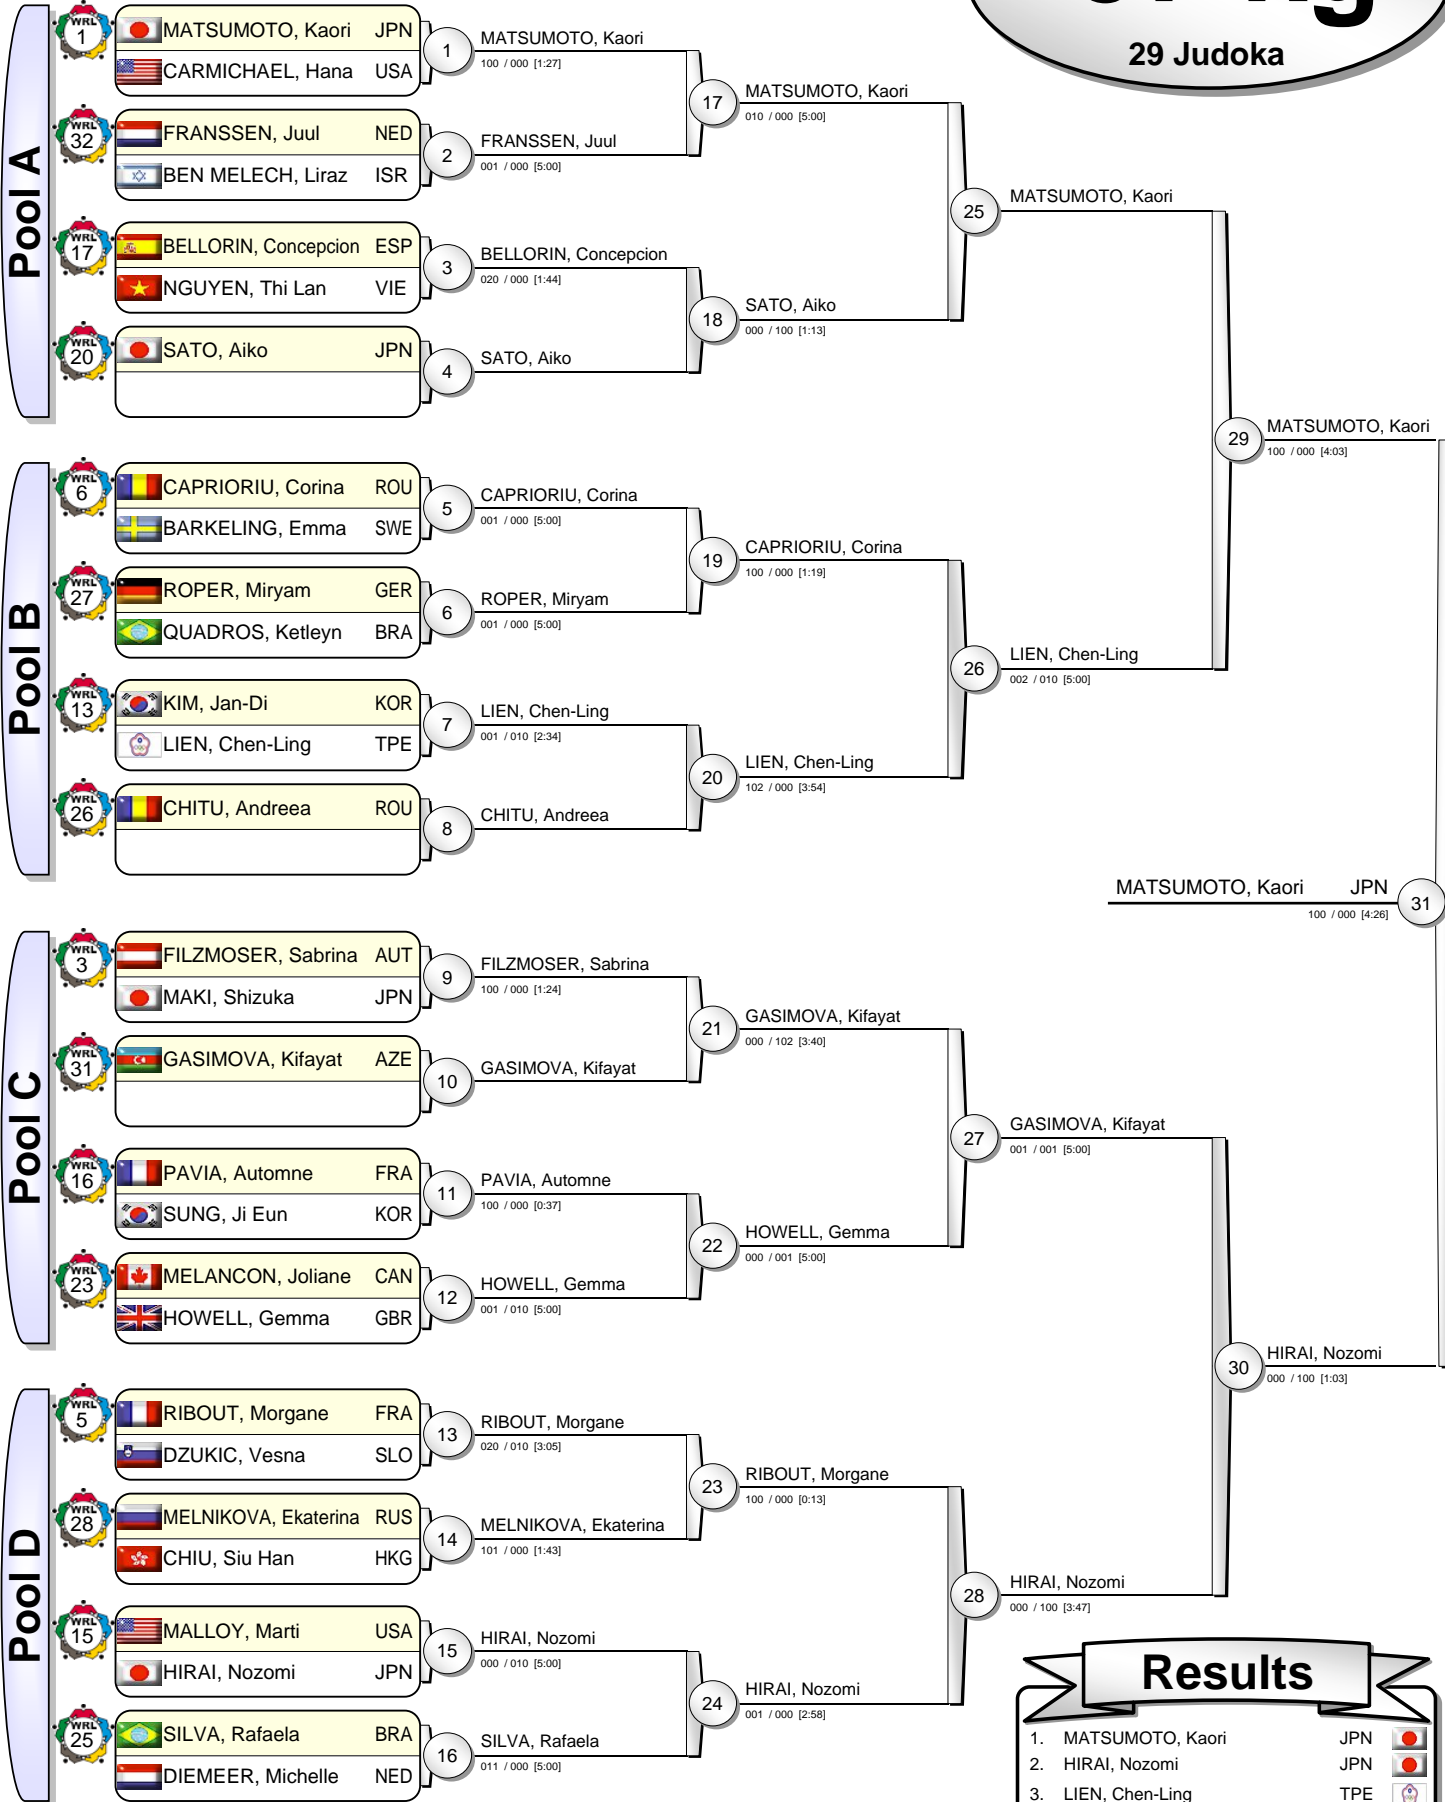

Grand Slam Tokyo 2010

(JPN Tokyo, 11-13 Dec 2010)

-57 kg

29 Judoka

Results

- MATSUMOTO, Kaori (JPN)
- HIRAI, Nozomi (JPN)
- LIEN, Chen-Ling (TPE)
- GASIMOVA, Kifayat (AZE)
- SATO, Aiko (JPN)
- CAPRIORIU, Corina (ROU)
- HOWELL, Gemma (GBR)
- RIBOUT, Morgane (FRA)