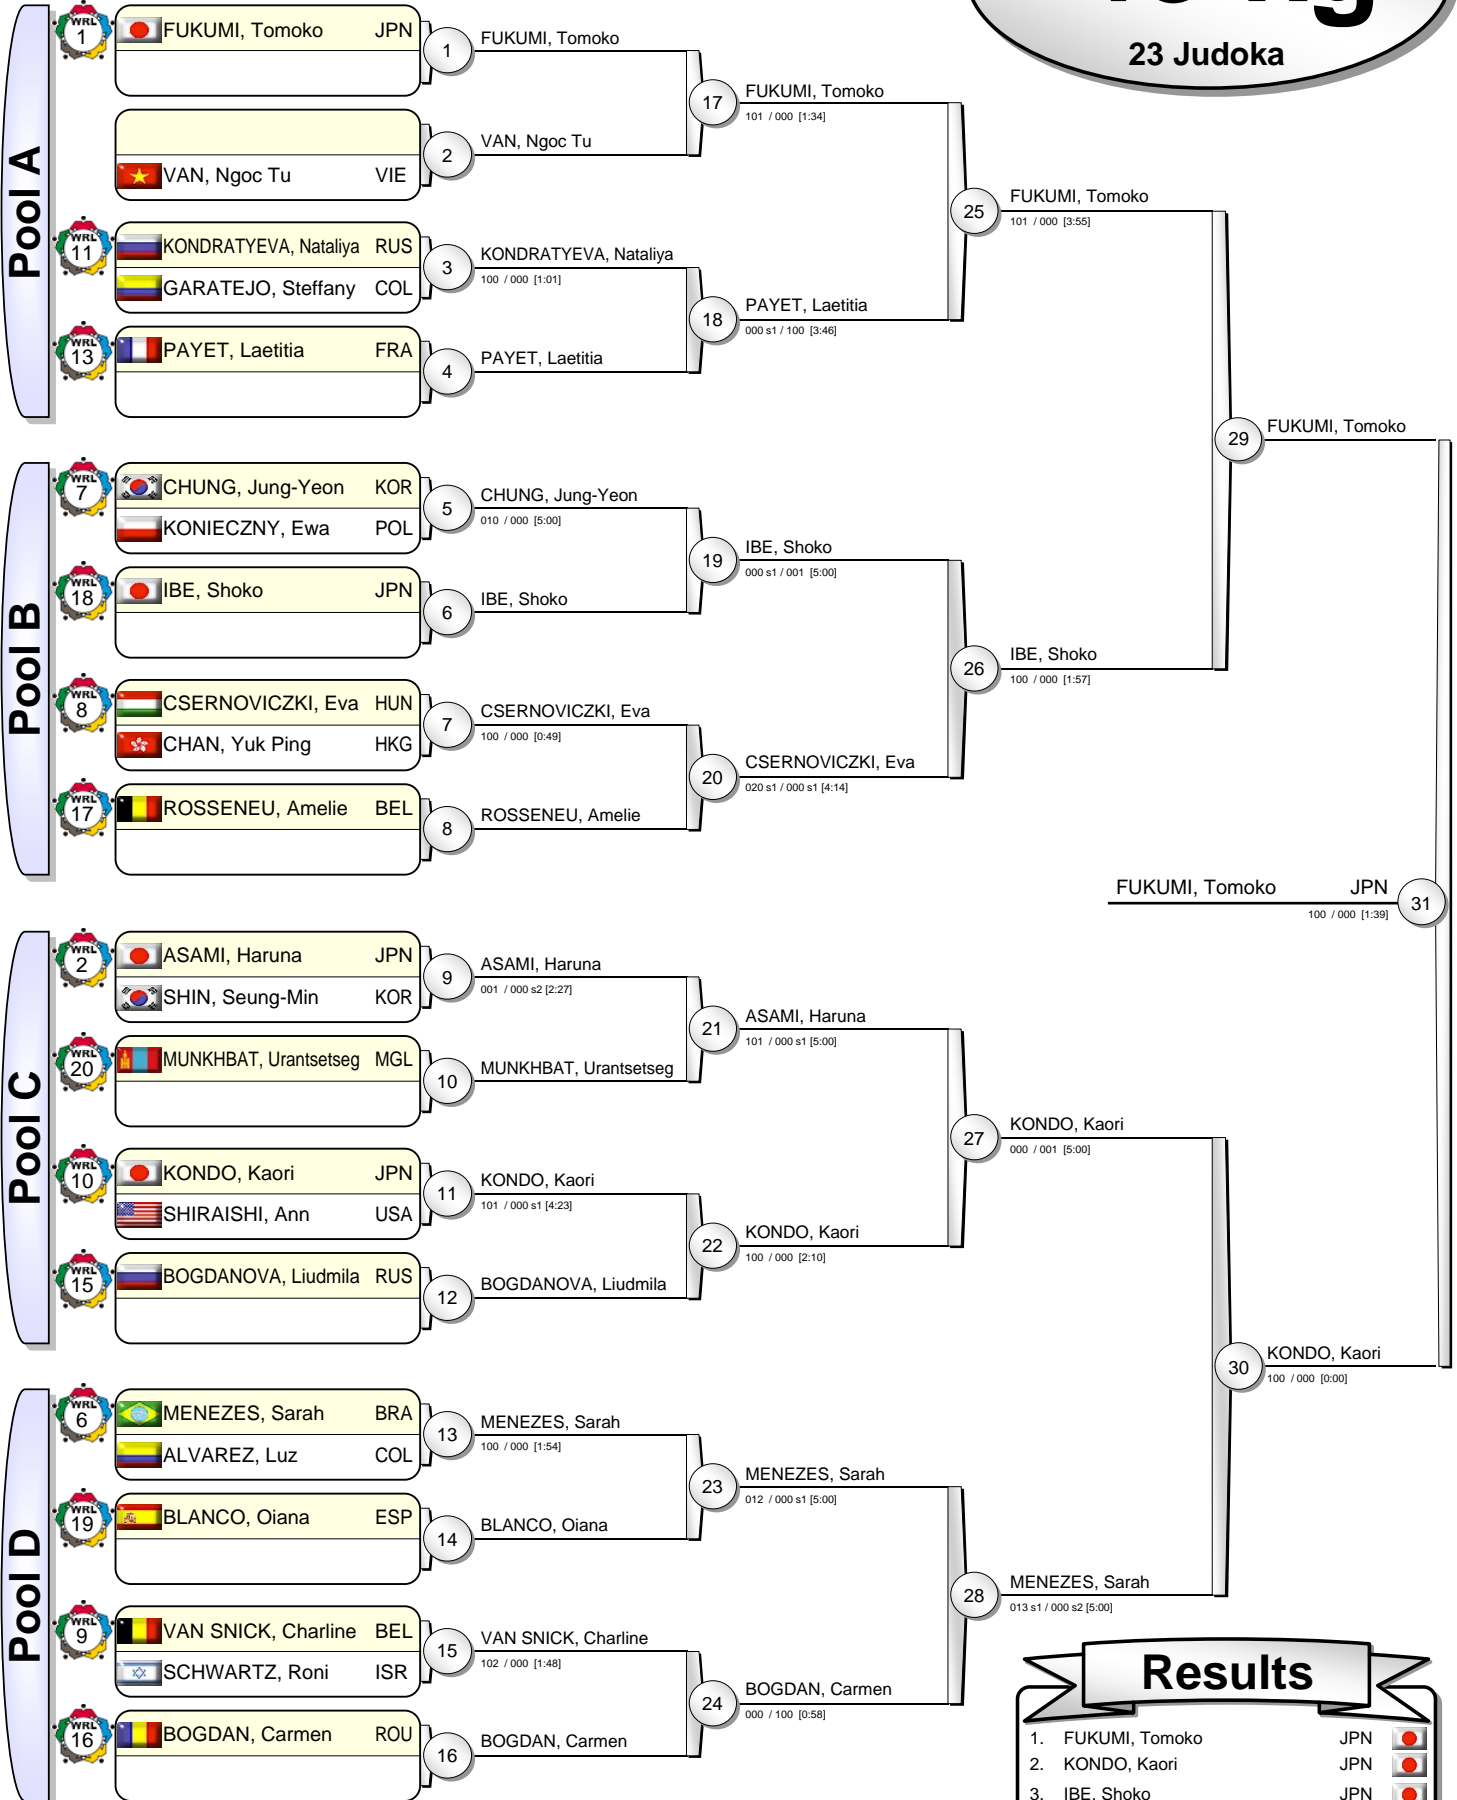

Grand Slam Tokyo 2010

(JPN Tokyo, 11-13 Dec 2010)

-48 kg

23 Judoka

FUKUMI, Tomoko JPN 31
100 / 000 [1:39]

KONDO, Kaori 30
100 / 000 [0:00]

Results

1. FUKUMI, Tomoko JPN
2. KONDO, Kaori JPN
3. IBE, Shoko JPN
3. MENEZES, Sarah BRA
5. PAYET, Laetitia FRA
5. CSERNOVICZKI, Eva HUN
5. ASAMI, Haruna JPN
5. BOGDAN, Carmen ROU