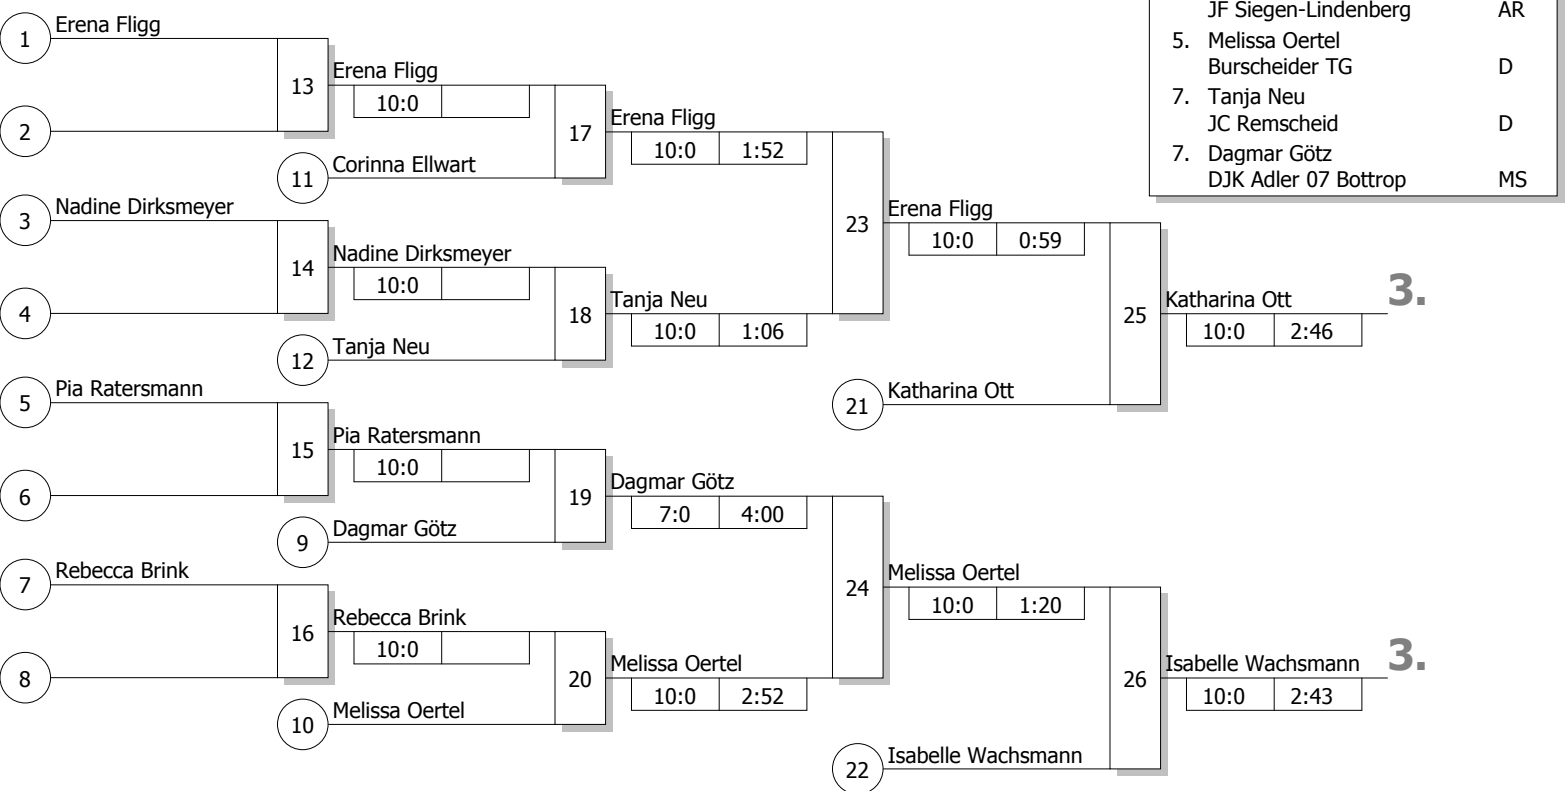

Hauptrunde, Los-Nr.

Doppel-KO-System 16 mit 12 TN

LET-Rhein-Ruhr-Pokal F/FU20/U17
 Duisburg 08.05.2010
Frauen u17 -63 kg
 Stand: 09.05.2010, 14:25:28

1	Dagmar Götz DJK Adler 07 Bottrop	MS
9	Erena Fligg JF Siegen-Lindenberg	AR
5	Felicia Lamot 1. JC Möchengladbach	D
13		
3	Nadine Dirksmeyer JG Ibbenbüren	MS
11	Katharina Ott TV Durchholz	AR
7	Melissa Oertel Burscheider TG	D
15		
2	Pia Ratersmann Stella Bevergern	MS
10	Theresa Koch SU Witten-Annen	AR
6	Corinna Ellwart JC Schiefbahn	D
14		
4	Rebecca Brink PSV Essen	D
12	Isabelle Wachsmann Judoka Rauxel	AR
8	Tanja Neu JC Remscheid	D
16		

Ergebnis

1.	Felicia Lamot	
	1. JC Möchengladbach	D
2.	Theresa Koch	
	SU Witten-Annen	AR
3.	Katharina Ott	
	TV Durchholz	AR
3.	Isabelle Wachsmann	
	Judoka Rauxel	AR
5.	Erena Fligg	
	JF Siegen-Lindenberg	AR
5.	Melissa Oertel	
	Burscheider TG	D
7.	Tanja Neu	
	JC Remscheid	D
7.	Dagmar Götz	
	DJK Adler 07 Bottrop	MS

Trostrunde, Verlierer aus Kampf

Legende