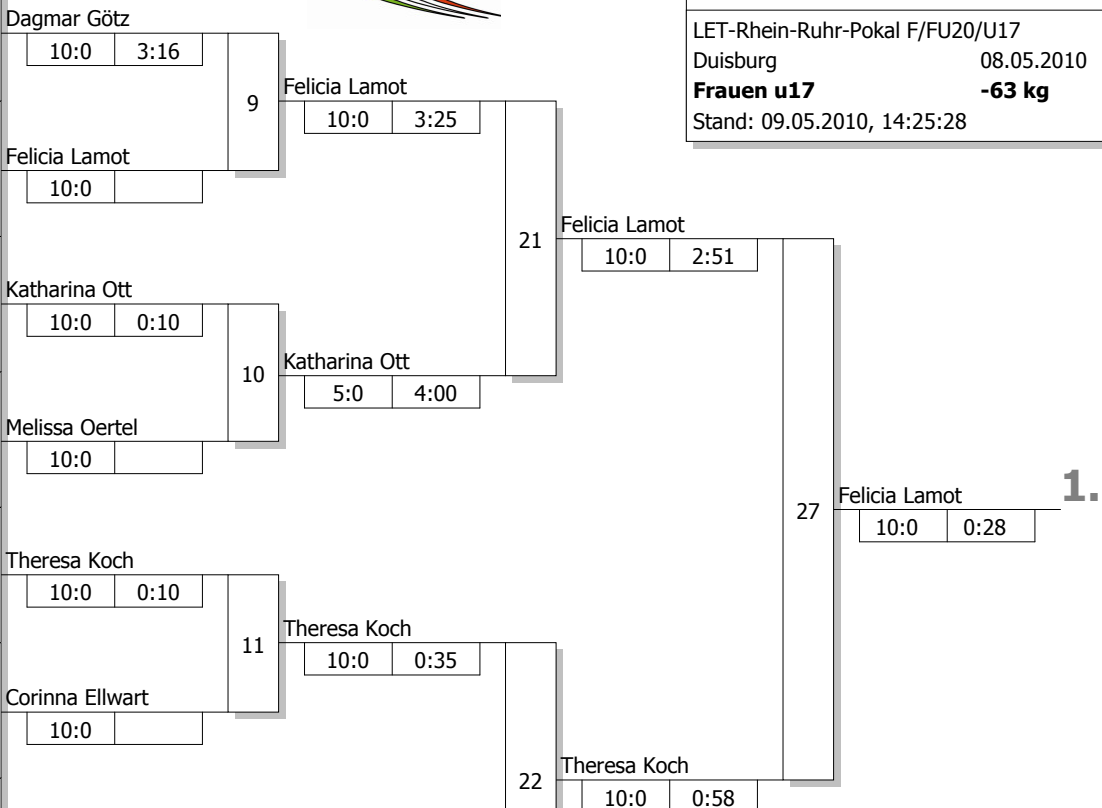

Hauptrunde, Los-Nr.

Doppel-KO-System 16 mit 12 TN

LET-Rhein-Ruhr-Pokal F/FU20/U17
 Duisburg 08.05.2010
Frauen u17 -63 kg
 Stand: 09.05.2010, 14:25:28

1	Dagmar Götz DJK Adler 07 Bottrop	MS
9	Erena Fligg JF Siegen-Lindenberg	AR
5	Felicia Lamot 1. JC Möchengladbach	D
13		
3	Nadine Dirksmeyer JG Ibbenbüren	MS
11	Katharina Ott TV Durchholz	AR
7	Melissa Oertel Burscheider TG	D
15		
2	Pia Ratersmann Stella Bevergern	MS
10	Theresa Koch SU Witten-Annen	AR
6	Corinna Ellwart JC Schiefbahn	D
14		
4	Rebecca Brink PSV Essen	D
12	Isabelle Wachsmann Judoka Rauxel	AR
8	Tanja Neu JC Remscheid	D
16		

Ergebnis

1.	Felicia Lamot	
	1. JC Möchengladbach	D
2.	Theresa Koch	
	SU Witten-Annen	AR
3.	Katharina Ott	
	TV Durchholz	AR
3.	Isabelle Wachsmann	
	Judoka Rauxel	AR
5.	Erena Fligg	
	JF Siegen-Lindenberg	AR
5.	Melissa Oertel	
	Burscheider TG	D
7.	Tanja Neu	
	JC Remscheid	D
7.	Dagmar Götz	
	DJK Adler 07 Bottrop	MS

Trostrunde, Verlierer aus Kampf

Legende