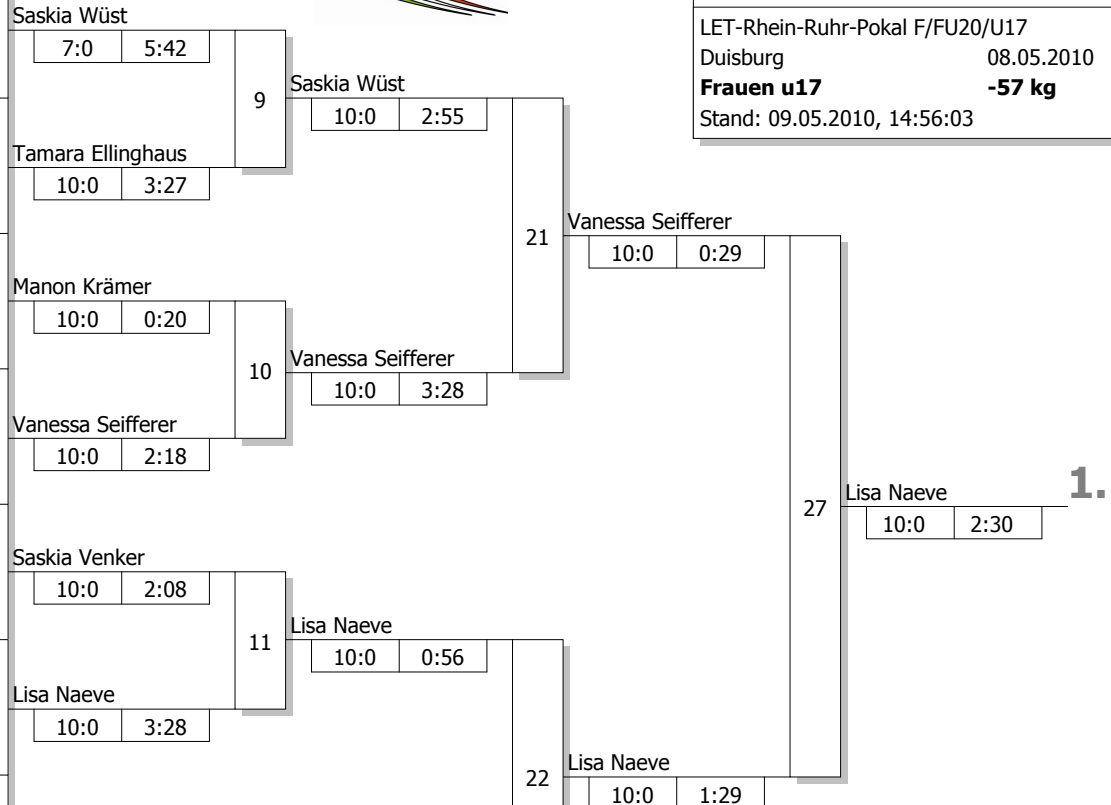

**Hauptrunde, Los-Nr.**

1	Saskia Wüst JC 66 Bottrop	MS
9	Verena Serra JF Siegen-Lindenberg	AR
5	Jasmin Cantelberg 1. JC Möchengladbach	D
13	Tamara Ellinghaus TSV Hagen	AR
3	Laura Reuter Garather SV	D
11	Manon Krämer TUS Lendringsen	AR
7	Vanessa Seiffere Brühler TV	K
15	Elena Scheele TuS Iserlohn	AR
2	Saskia Venker Stella Bevergern	MS
10	Ina Dinter JF Siegen-Lindenberg	AR
6	Leoni Rohde JC Remscheid	D
14	Lisa Naeve Judo Klub Hagen	AR
4	Karina Skupin 1. Essener JC	D
12		
8	Linda Burgmann JF Siegen-Lindenberg	AR
16		

Doppel-KO-System 16 mit 14 TN

LET-Rhein-Ruhr-Pokal F/FU20/U17  
Duisburg 08.05.2010  
**Frauen u17** -57 kg  
Stand: 09.05.2010, 14:56:03

**Ergebnis**

1.	Lisa Naeve	
	Judo Klub Hagen	AR
2.	Vanessa Seiffere	
	Brühler TV	K
3.	Saskia Wüst	
	JC 66 Bottrop	MS
3.	Manon Krämer	
	TUS Lendringsen	AR
5.	Elena Scheele	
	TuS Iserlohn	AR
5.	Karina Skupin	
	1. Essener JC	D
7.	Saskia Venker	
	Stella Bevergern	MS
7.	Ina Dinter	
	JF Siegen-Lindenberg	AR

**Trostrunde, Verlierer aus Kampf**

**Legende**