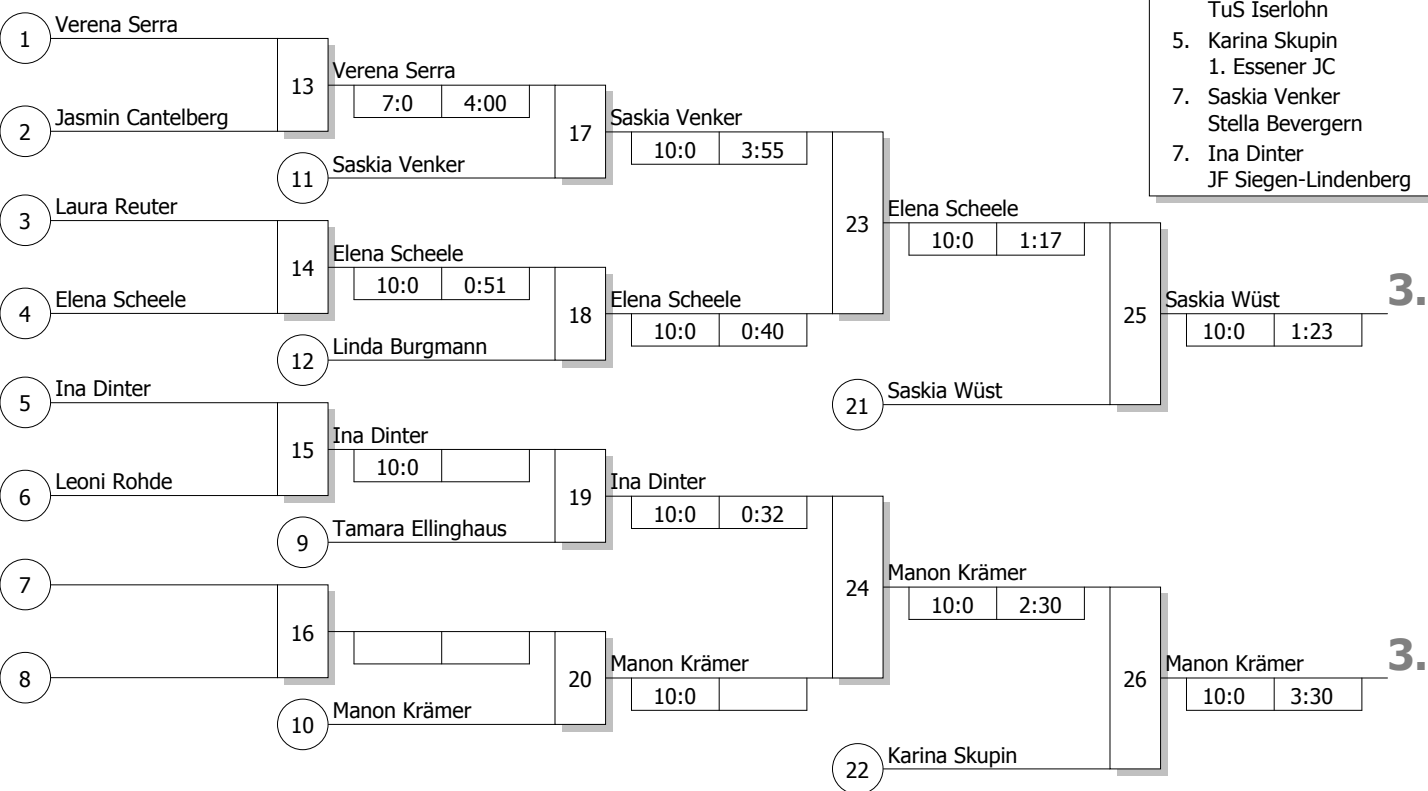

Doppel-KO-System 16 mit 14 TN

LET-Rhein-Ruhr-Pokal F/FU20/U17  
Duisburg 08.05.2010  
**Frauen u17** -57 kg  
Stand: 09.05.2010, 14:56:03

**Ergebnis**

1.	Lisa Naeve	
	Judo Klub Hagen	AR
2.	Vanessa Seiffere	
	Brühler TV	K
3.	Saskia Wüst	
	JC 66 Bottrop	MS
3.	Manon Krämer	
	TUS Lendringsen	AR
5.	Elena Scheele	
	TuS Iserlohn	AR
5.	Karina Skupin	
	1. Essener JC	D
7.	Saskia Venker	
	Stella Bevergern	MS
7.	Ina Dinter	
	JF Siegen-Lindenberg	AR

**Trostrunde, Verlierer aus Kampf**

**Legende**