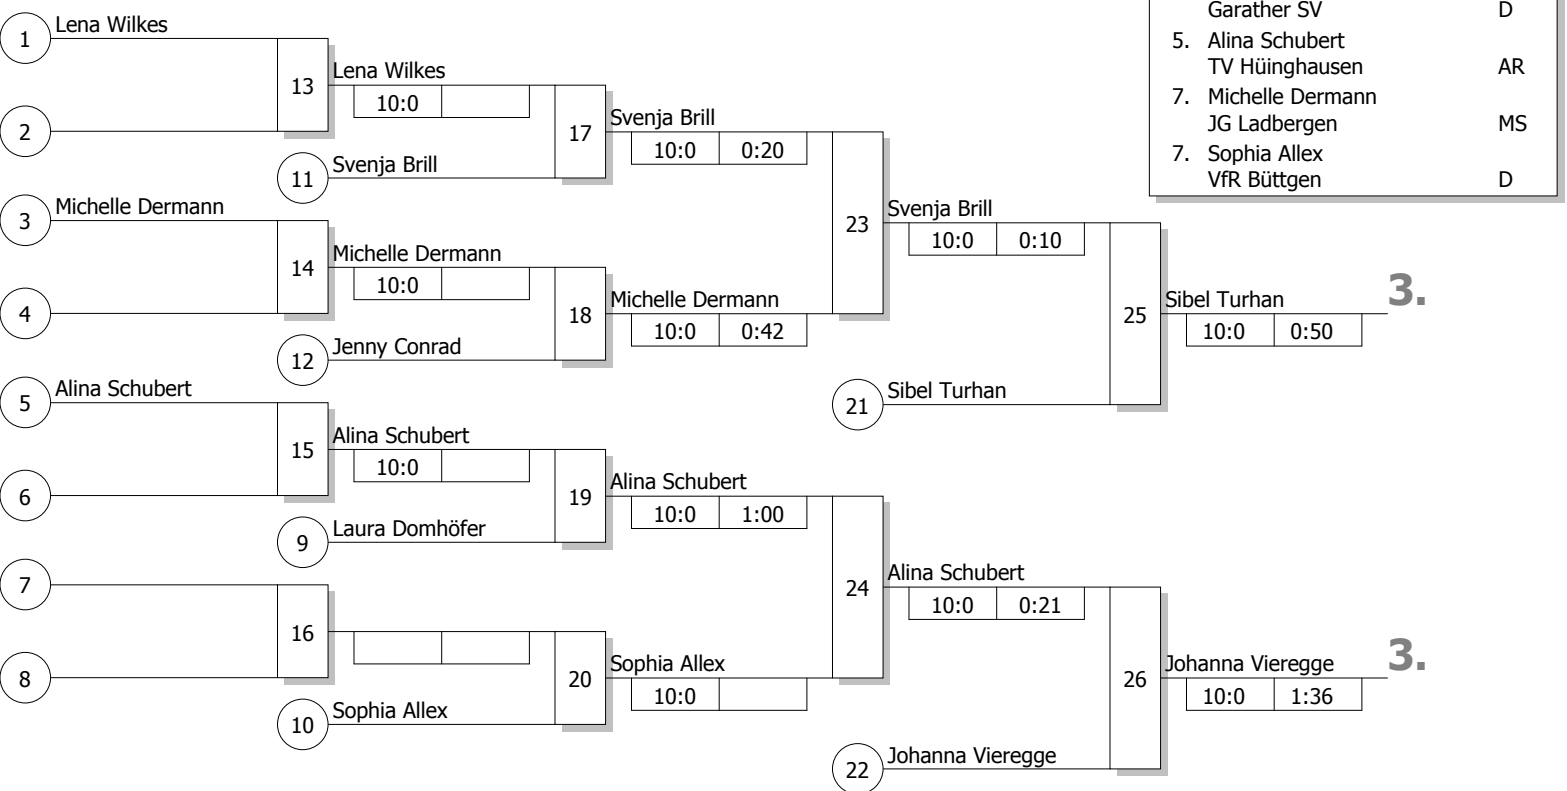

Hauptrunde, Los-Nr.

Doppel-KO-System 16 mit 11 TN

LET-Rhein-Ruhr-Pokal F/FU20/U17
 Duisburg 08.05.2010
Frauen u17 -52 kg
 Stand: 09.05.2010, 13:51:37

1	Lena Wilkes JC 66 Bottrop	MS
9	Sibel Turhan JC Dortmund-West	AR
5	Laura Domhöfer TV Mesum	MS
13		
3	Michelle Dermann JG Ladbergen	MS
11	Nicole Viehl TV Isselhorst	DT
7	Sophia Allex VfR Büttgen	D
15		
2	Johanna Vieregge JG Münster	MS
10	Alina Schubert TV Hüinghausen	AR
6	Svenja Brill Garather SV	D
14		
4	Jenny Conrad TV Mesum	MS
12		
8	Melina Schnirch Brühler TV	K
16		

Ergebnis

1.	Nicole Viehl	DT
2.	Melina Schnirch	K
3.	Sibel Turhan	AR
3.	Johanna Vieregge	MS
5.	Svenja Brill	D
5.	Alina Schubert	AR
7.	Michelle Dermann	MS
7.	Sophia Allex	D

Trostrunde, Verlierer aus Kampf

Legende