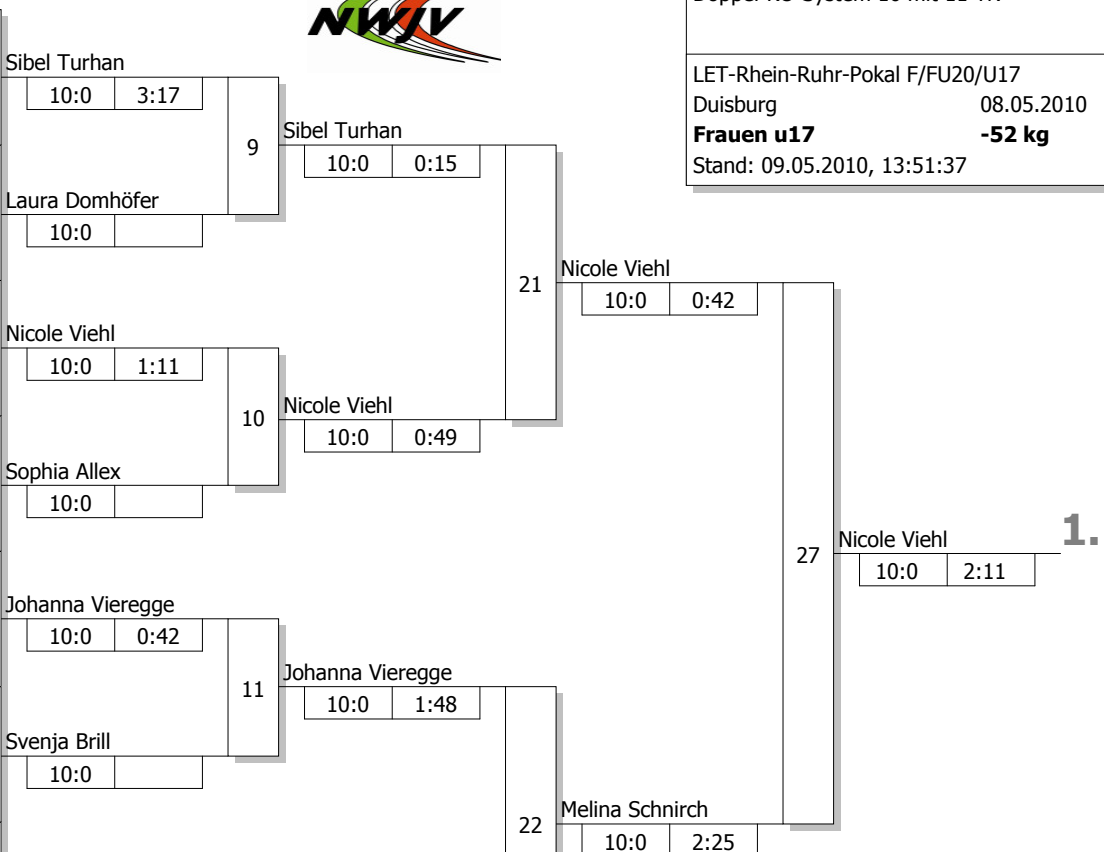

Hauptrunde, Los-Nr.

Doppel-KO-System 16 mit 11 TN

LET-Rhein-Ruhr-Pokal F/FU20/U17
 Duisburg 08.05.2010
Frauen u17 -52 kg
 Stand: 09.05.2010, 13:51:37

1	Lena Wilkes JC 66 Bottrop	MS
9	Sibel Turhan JC Dortmund-West	AR
5	Laura Domhöfer TV Mesum	MS
13		
3	Michelle Dermann JG Ladbergen	MS
11	Nicole Viehl TV Isselhorst	DT
7	Sophia Allex VfR Büttgen	D
15		
2	Johanna Vieregge JG Münster	MS
10	Alina Schubert TV Hüinghausen	AR
6	Svenja Brill Garather SV	D
14		
4	Jenny Conrad TV Mesum	MS
12		
8	Melina Schnirch Brühler TV	K
16		

Ergebnis

1.	Nicole Viehl	DT
2.	Melina Schnirch	K
3.	Sibel Turhan	AR
3.	Johanna Vieregge	MS
5.	Svenja Brill	D
5.	Alina Schubert	AR
7.	Michelle Dermann	MS
7.	Sophia Allex	D

Trostrunde, Verlierer aus Kampf

Legende