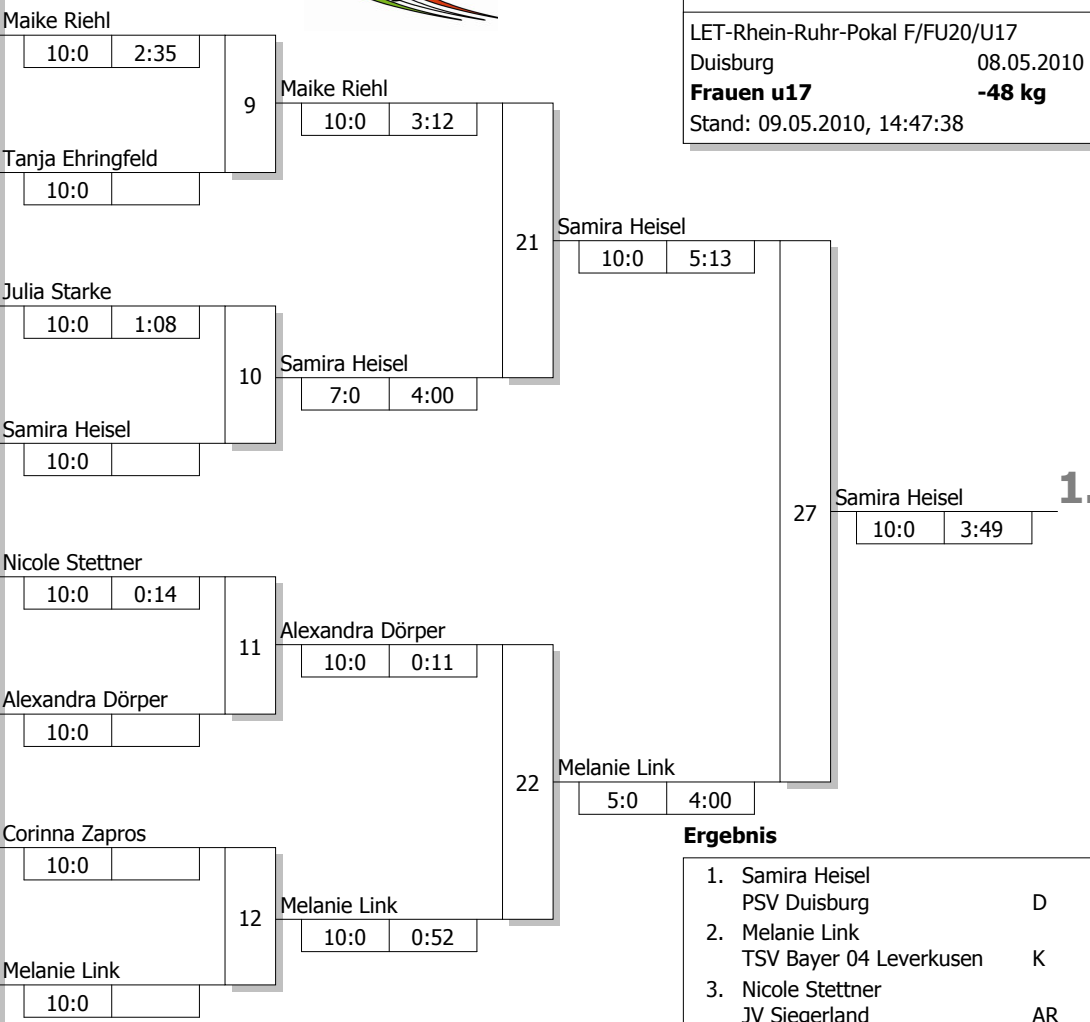

Hauptrunde, Los-Nr.

Doppel-KO-System 16 mit 11 TN

LET-Rhein-Ruhr-Pokal F/FU20/U17
 Duisburg 08.05.2010
Frauen u17 -48 kg
 Stand: 09.05.2010, 14:47:38

1	Jasmin Quill JC 66 Bottrop	MS
9	Maike Riehl JC Hennef	K
5	Tanja Ehringfeld JC Haldern	D
3	Annkathrin Schwarm Garather SV	D
11	Julia Starke HLC Höxter	DT
7	Samira Heisel PSV Duisburg	D
2	Christina Hielscher TV Mesum	MS
10	Nicole Stettner JV Siegerland	AR
6	Alexandra Dörper PSV Duisburg	D
4	Corinna Zapros JKG Essen	D
12	Melanie Link TSV Bayer 04 Leverkusen	K

Ergebnis

- Samira Heisel
PSV Duisburg D
- Melanie Link
TSV Bayer 04 Leverkusen K
- Nicole Stettner
JV Siegerland AR
- Julia Starke
HLC Höxter DT
- Maike Riehl
JC Hennef K
- Alexandra Dörper
PSV Duisburg D
- Annkathrin Schwarm
Garather SV D
- Tanja Ehringfeld
JC Haldern D

Trostrunde, Verlierer aus Kampf

Legende