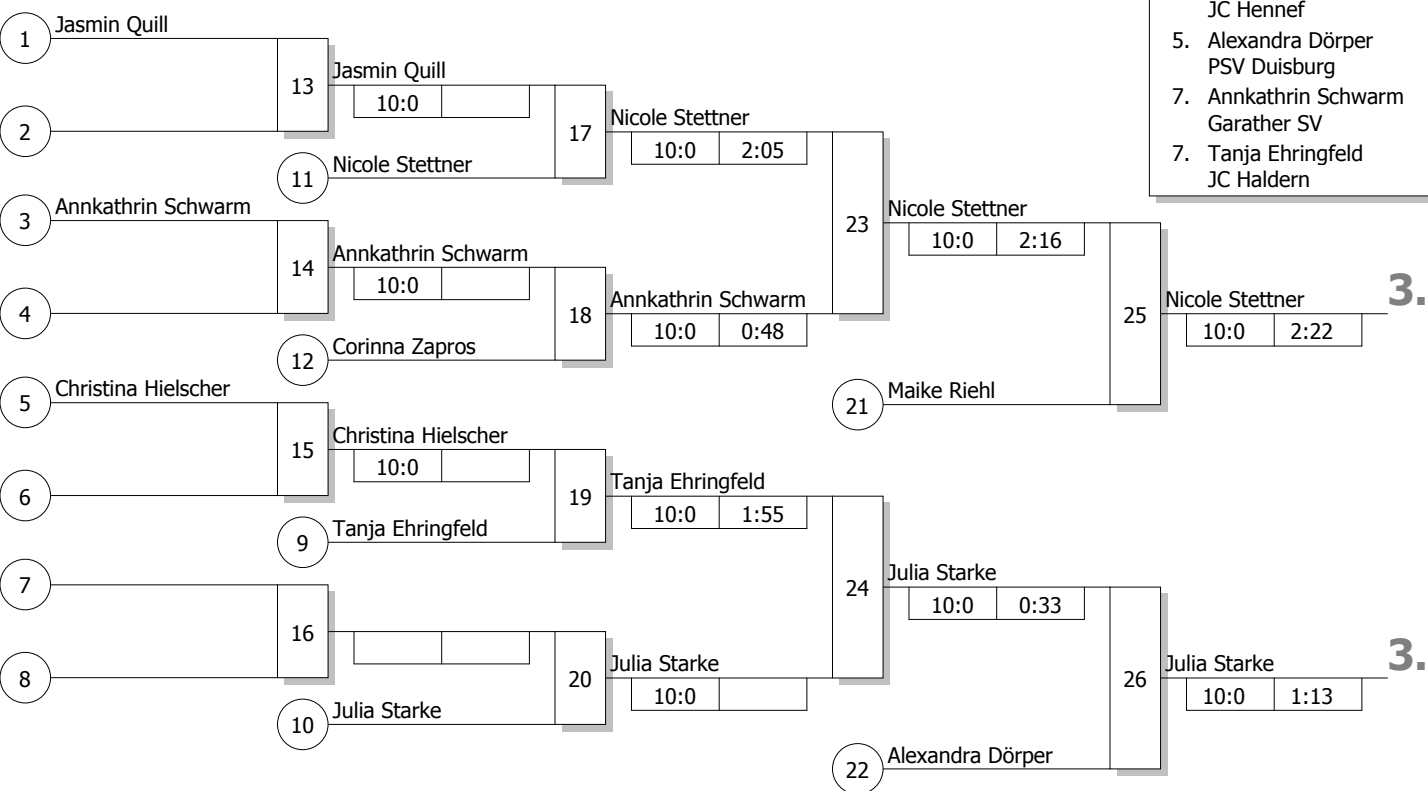

Hauptrunde, Los-Nr.

Doppel-KO-System 16 mit 11 TN

LET-Rhein-Ruhr-Pokal F/FU20/U17
 Duisburg 08.05.2010
Frauen u17 -48 kg
 Stand: 09.05.2010, 14:47:38

1	Jasmin Quill JC 66 Bottrop	MS
9	Maike Riehl JC Hennef	K
5	Tanja Ehringfeld JC Haldern	D
3	Annkathrin Schwarm Garather SV	D
11	Julia Starke HLC Höxter	DT
7	Samira Heisel PSV Duisburg	D
2	Christina Hielscher TV Mesum	MS
10	Nicole Stettner JV Siegerland	AR
6	Alexandra Dörper PSV Duisburg	D
4	Corinna Zapros JKG Essen	D
12	Melanie Link TSV Bayer 04 Leverkusen	K

Ergebnis

- Samira Heisel
PSV Duisburg D
- Melanie Link
TSV Bayer 04 Leverkusen K
- Nicole Stettner
JV Siegerland AR
- Julia Starke
HLC Höxter DT
- Maike Riehl
JC Hennef K
- Alexandra Dörper
PSV Duisburg D
- Annkathrin Schwarm
Garather SV D
- Tanja Ehringfeld
JC Haldern D

Trostrunde, Verlierer aus Kampf

Legende