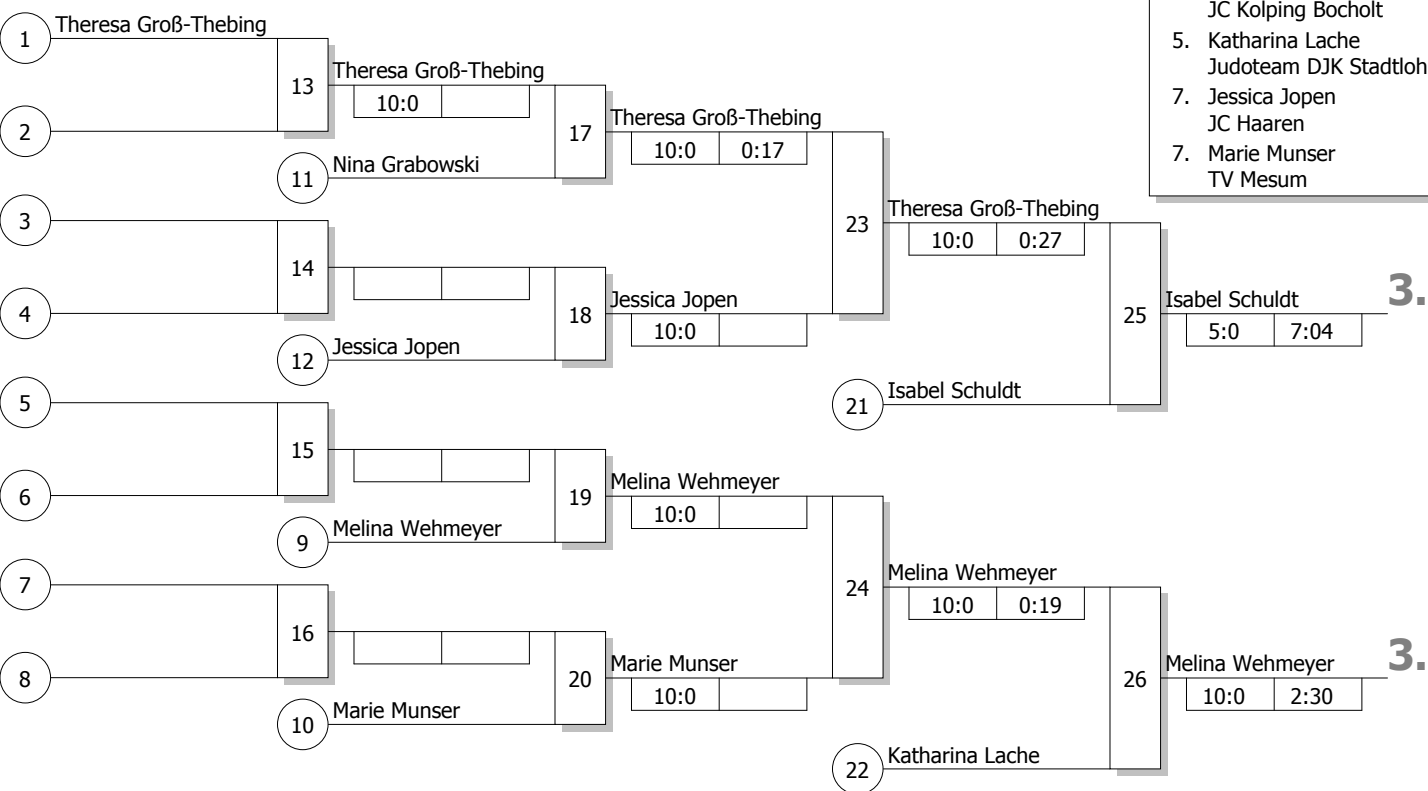

Doppel-KO-System 16 mit 9 TN

LET-Rhein-Ruhr-Pokal F/FU20/U17
Duisburg 08.05.2010
Frauen -70 kg
Stand: 08.05.2010, 14:53:06

Ergebnis

1.	Rahel Krause TuS Volmetal	AR
2.	Vanessa Schultze JC Kolping Bocholt	MS
3.	Isabel Schuldt JC Sakura Herzogenrath	K
3.	Melina Wehmeyer 1. JC Möchengladbach	D
5.	Theresa Groß-Thebing JC Kolping Bocholt	MS
5.	Katharina Lache Judoteam DJK Stadtlohn	MS
7.	Jessica Jopen JC Haaren	K
7.	Marie Munser TV Mesum	MS

Trostrunde, Verlierer aus Kampf

Legende