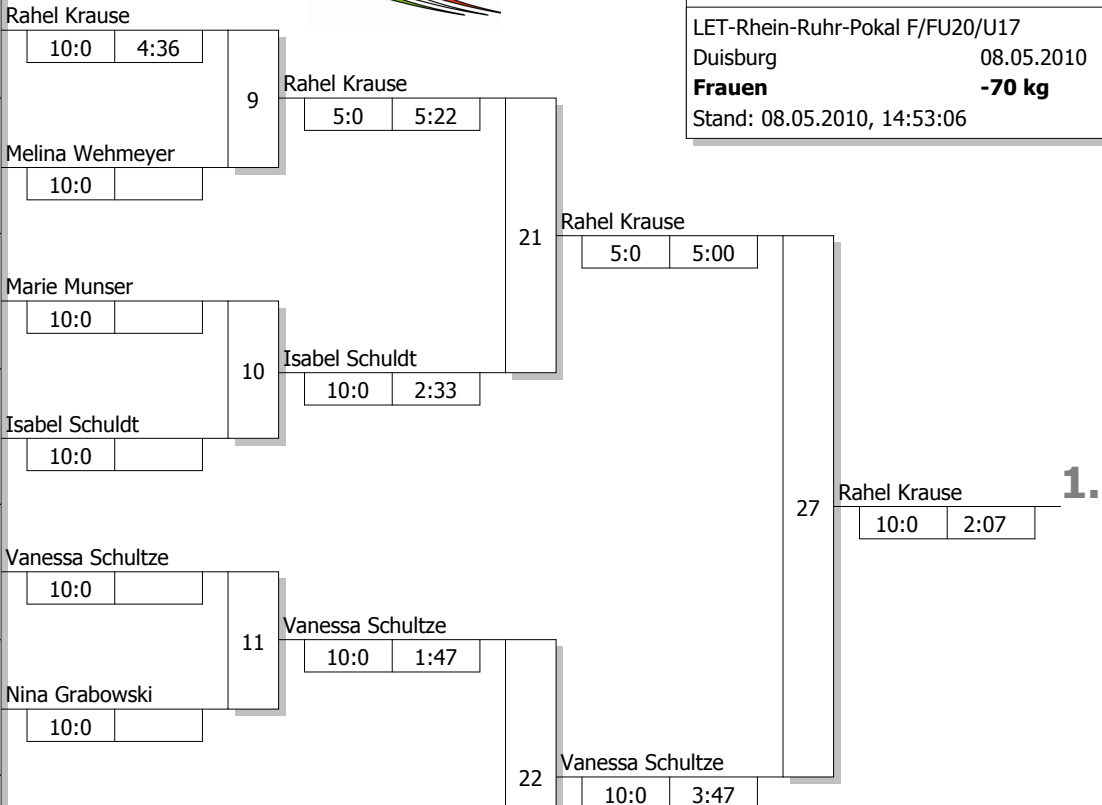

Hauptrunde, Los-Nr.

1	Theresa Groß-Thebing JC Kolping Bocholt	MS
9	Rahel Krause TuS Volmetal	AR
5	Melina Wehmeyer 1. JC Möchengladbach	D
13		
3	Marie Munser TV Mesum	MS
11		
7	Isabel Schuldt JC Sakura Herzogenrath	K
15		
2	Vanessa Schultze JC Kolping Bocholt	MS
10		
6	Nina Grabowski Budo-Club Kamp-Lintfort	D
14		
4	Katharina Lache Judoteam DJK Stadtlohn	MS
12		
8	Jessica Jopen JC Haaren	K
16		

Doppel-KO-System 16 mit 9 TN

LET-Rhein-Ruhr-Pokal F/FU20/U17
Duisburg 08.05.2010
Frauen -70 kg
Stand: 08.05.2010, 14:53:06

Ergebnis

1.	Rahel Krause TuS Volmetal	AR
2.	Vanessa Schultze JC Kolping Bocholt	MS
3.	Isabel Schuldt JC Sakura Herzogenrath	K
3.	Melina Wehmeyer 1. JC Möchengladbach	D
5.	Theresa Groß-Thebing JC Kolping Bocholt	MS
5.	Katharina Lache Judoteam DJK Stadtlohn	MS
7.	Jessica Jopen JC Haaren	K
7.	Marie Munser TV Mesum	MS

Trostrunde, Verlierer aus Kampf

Legende