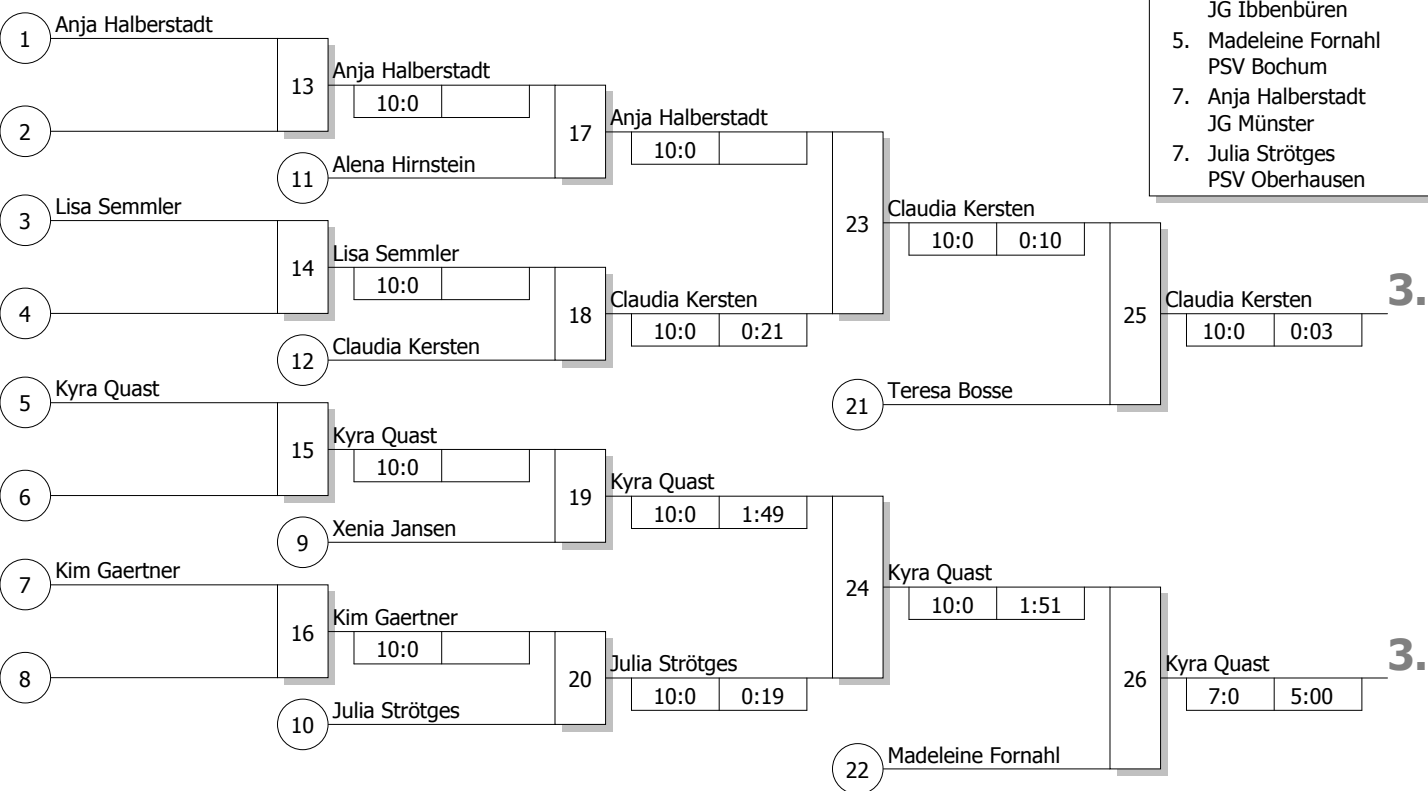

Hauptrunde, Los-Nr.

Doppel-KO-System 16 mit 12 TN

LET-Rhein-Ruhr-Pokal F/FU20/U17
 Duisburg 08.05.2010
Frauen -63 kg
 Stand: 08.05.2010, 14:36:00

1	Anja Halberstadt JG Münster	MS
9	Steffi Manfrahs 1. JC Möchengladbach	D
5	Xenia Jansen Senshu-Hau	D
13		
3	Teresa Bosse JG Ibbenbüren	MS
11	Lisa Semmler JC Dortmund-West	AR
7	Julia Strötges PSV Oberhausen	D
15		
2	Janine Grafen JC Kolping Bocholt	MS
10	Kyra Quast JF Siegen-Lindenberg	AR
6	Alena Hirnstein 1. Essener JC	D
14		
4	Kim Gaertner PSV Recklinghausen	MS
12	Madeleine Fornahl PSV Bochum	AR
8	Claudia Kersten 1. JC Möchengladbach	D
16		

Trostrunde, Verlierer aus Kampf

Legende