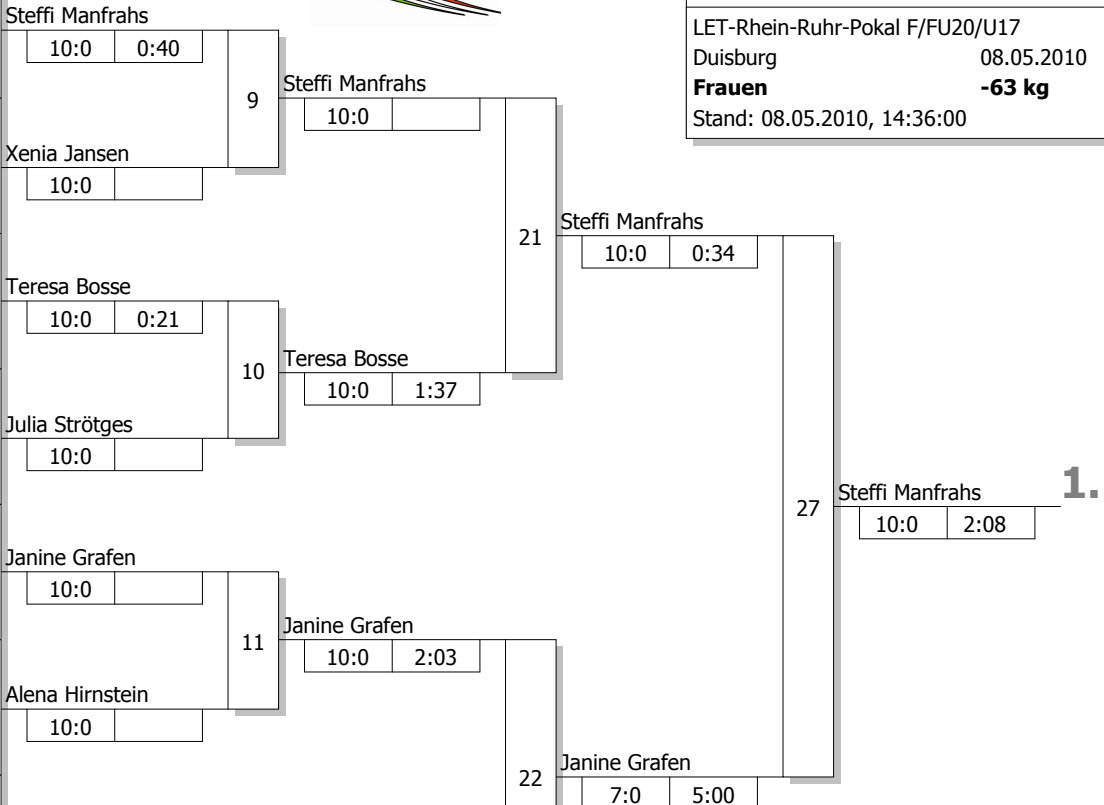

Hauptrunde, Los-Nr.

Doppel-KO-System 16 mit 12 TN

LET-Rhein-Ruhr-Pokal F/FU20/U17
 Duisburg 08.05.2010
Frauen -63 kg
 Stand: 08.05.2010, 14:36:00

1	Anja Halberstadt JG Münster	MS
9	Steffi Manfrahs 1. JC Möchengladbach	D
5	Xenia Jansen Senshu-Hau	D
13		
3	Teresa Bosse JG Ibbenbüren	MS
11	Lisa Semmler JC Dortmund-West	AR
7	Julia Strötges PSV Oberhausen	D
15		
2	Janine Grafen JC Kolping Bocholt	MS
10	Kyra Quast JF Siegen-Lindenberg	AR
6	Alena Hirnstein 1. Essener JC	D
14		
4	Kim Gaertner PSV Recklinghausen	MS
12	Madeleine Fornahl PSV Bochum	AR
8	Claudia Kersten 1. JC Möchengladbach	D
16		

Ergebnis

1. Steffi Manfrahs
1. JC Möchengladbach D
2. Janine Grafen
JC Kolping Bocholt MS
3. Claudia Kersten
1. JC Möchengladbach D
3. Kyra Quast
JF Siegen-Lindenberg AR
5. Teresa Bosse
JG Ibbenbüren MS
5. Madeleine Fornahl
PSV Bochum AR
7. Anja Halberstadt
JG Münster MS
7. Julia Strötges
PSV Oberhausen D

Trostrunde, Verlierer aus Kampf

Legende