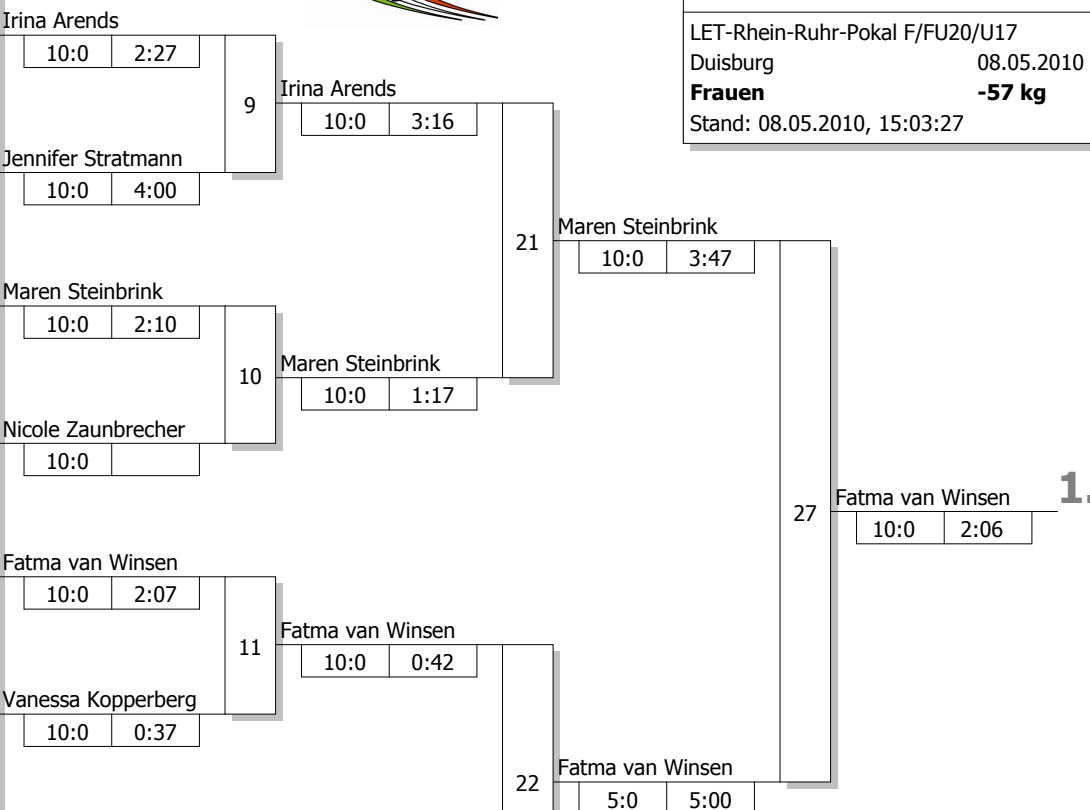

Hauptrunde, Los-Nr.

Doppel-KO-System 16 mit 14 TN

LET-Rhein-Ruhr-Pokal F/FU20/U17
 Duisburg 08.05.2010
Frauen -57 kg
 Stand: 08.05.2010, 15:03:27

1	Irina Arends Stella Bevergern	MS
9	Anja Thönnißen JC Haaren	K
5	Kristin Weiß 1. Essener JC	D
13	Jennifer Stratmann Judoka Rauxel	AR
3	Mareike Fenger JKG Essen	D
11	Maren Steinbrink PSV Bochum	AR
7	Nicole Zaunbrecher BSC Geilenkirchen	K
15		
2	Luise Heselhaus JC Kolping Bocholt	MS
10	Fatma van Winsen SU Witten-Annen	AR
6	Vanessa Kopperberg JC Wermelskirchen	K
14	Katja Stuhldreier JC 93 Bielefeld	DT
4	Lara Wilsch JKG Essen	D
12	Sabrina Stettner JV Siegerland	AR
8	Annelie Hickmann JC Haaren	K
16		

Ergebnis

1.	Fatma van Winsen	
	SU Witten-Annen	AR
2.	Maren Steinbrink	
	PSV Bochum	AR
3.	Irina Arends	
	Stella Bevergern	MS
3.	Sabrina Stettner	
	JV Siegerland	AR
5.	Vanessa Kopperberg	
	JC Wermelskirchen	K
5.	Jennifer Stratmann	
	Judoka Rauxel	AR
7.	Mareike Fenger	
	JKG Essen	D
7.	Nicole Zaunbrecher	
	BSC Geilenkirchen	K

Trostrunde, Verlierer aus Kampf

Legende