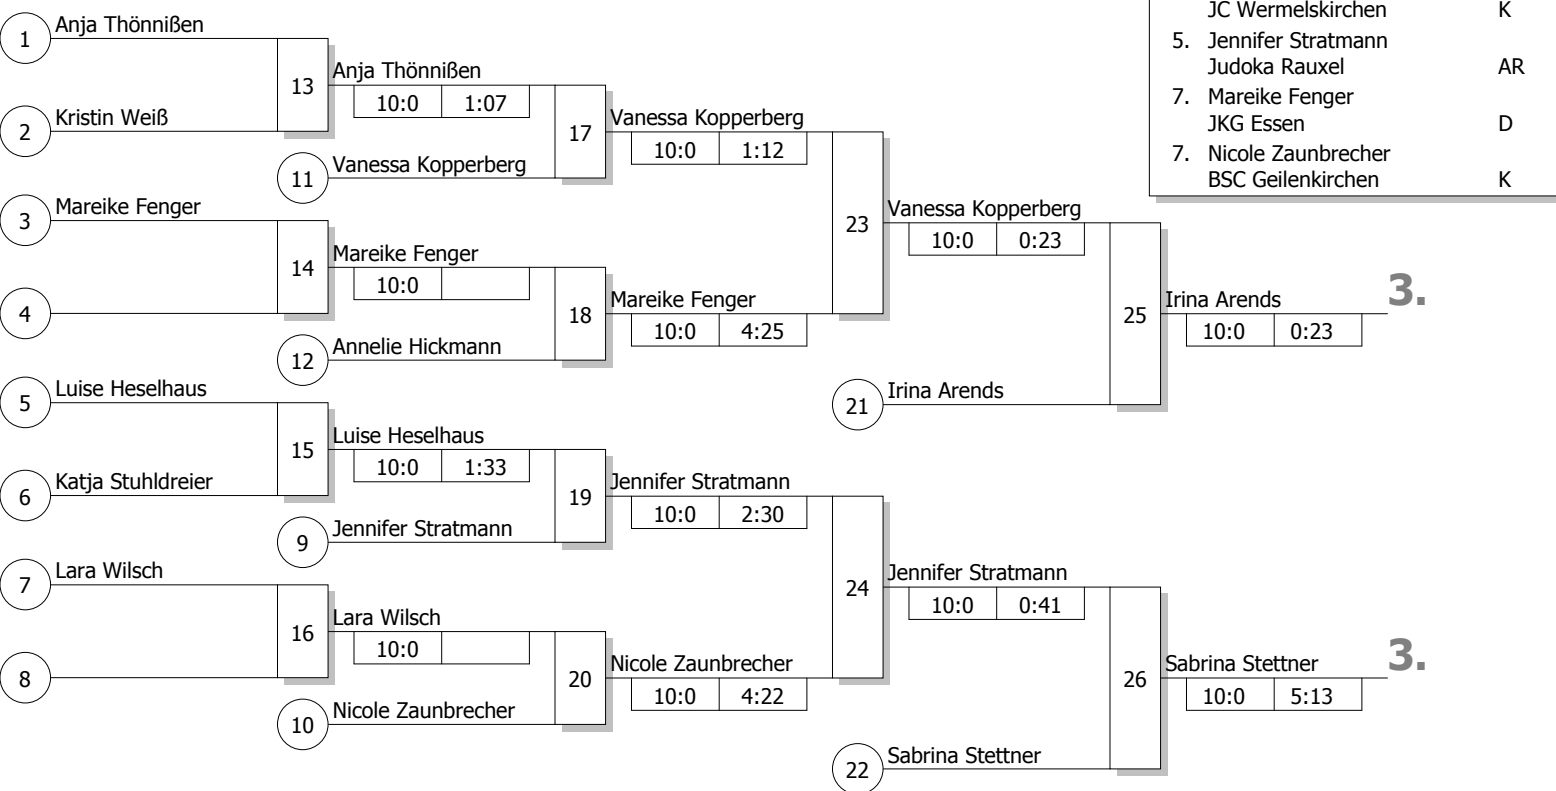

Hauptrunde, Los-Nr.

Doppel-KO-System 16 mit 14 TN

LET-Rhein-Ruhr-Pokal F/FU20/U17
 Duisburg 08.05.2010
Frauen -57 kg
 Stand: 08.05.2010, 15:03:27

1	Irina Arends Stella Bevergern	MS
9	Anja Thönnißen JC Haaren	K
5	Kristin Weiß 1. Essener JC	D
13	Jennifer Stratmann Judoka Rauxel	AR
3	Mareike Fenger JKG Essen	D
11	Maren Steinbrink PSV Bochum	AR
7	Nicole Zaunbrecher BSC Geilenkirchen	K
15		
2	Luise Heselhaus JC Kolping Bocholt	MS
10	Fatma van Winsen SU Witten-Annen	AR
6	Vanessa Kopperberg JC Wermelskirchen	K
14	Katja Stuhldreier JC 93 Bielefeld	DT
4	Lara Wilsch JKG Essen	D
12	Sabrina Stettner JV Siegerland	AR
8	Annelie Hickmann JC Haaren	K
16		

Ergebnis

1.	Fatma van Winsen	
	SU Witten-Annen	AR
2.	Maren Steinbrink	
	PSV Bochum	AR
3.	Irina Arends	
	Stella Bevergern	MS
3.	Sabrina Stettner	
	JV Siegerland	AR
5.	Vanessa Kopperberg	
	JC Wermelskirchen	K
5.	Jennifer Stratmann	
	Judoka Rauxel	AR
7.	Mareike Fenger	
	JKG Essen	D
7.	Nicole Zaunbrecher	
	BSC Geilenkirchen	K

Trostrunde, Verlierer aus Kampf

Legende