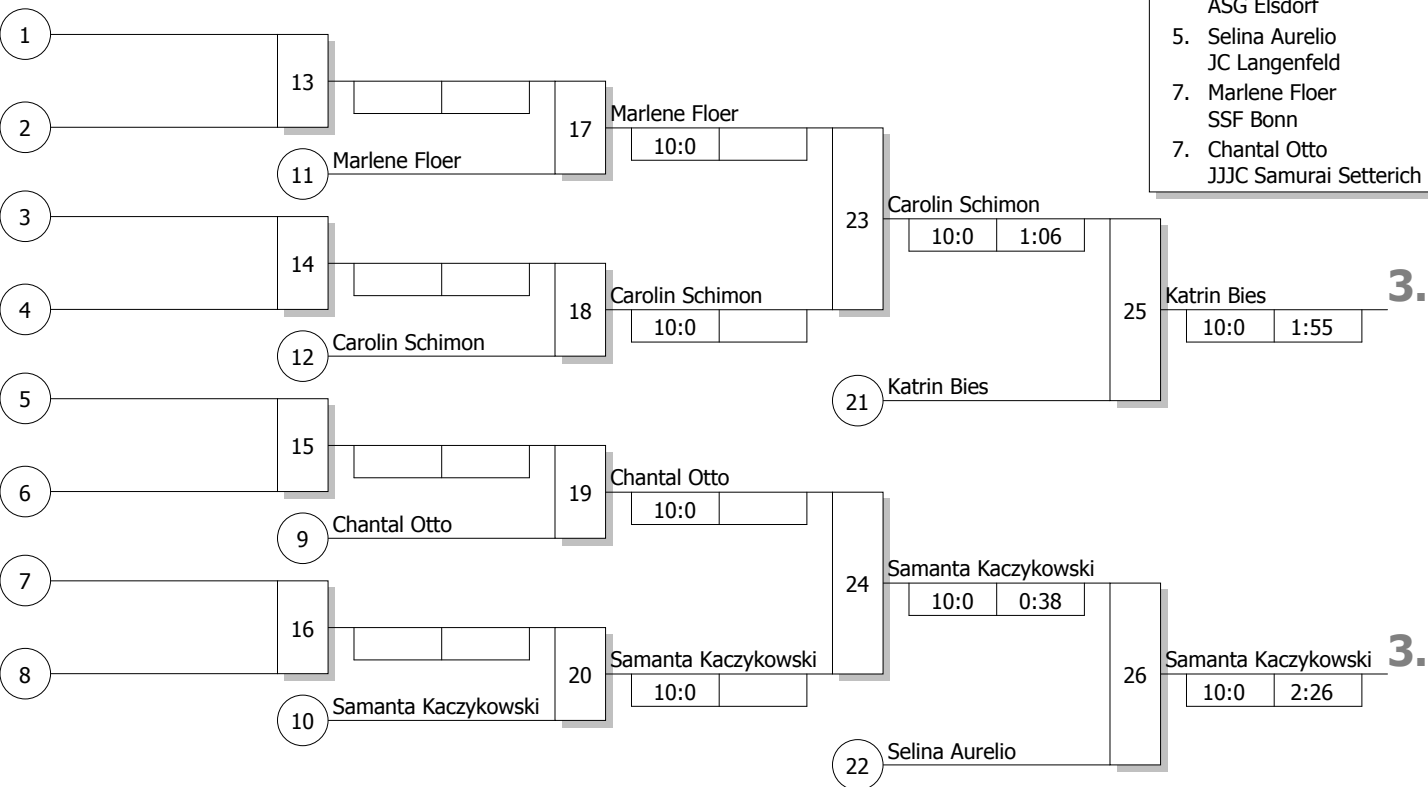

Hauptrunde, Los-Nr.

Doppel-KO-System 16 mit 8 TN

Rheinl.-Kyu-Cup U 14 w Gr. I 7.-5.Kyu
 Baesweiler-Setterich 16.05.2010
Jugend u14 w -40 kg
 Stand: 16.05.2010, 18:10:45

1	Dana Fiedler PSVg Jahn Solingen	D
9		
5	Chantal Otto JJJC Samurai Setterich	K
13		
3	Katrin Bies JC Haaren	K
11		
7	Samanta Kaczykowski JSC Erkelenz	K
15		
2	Selina Aurelio JC Langenfeld	D
10		
6	Marlene Floer SSF Bonn	K
14		
4	Julia Beckers TV Kalterherberg	K
12		
8	Carolin Schimon ASG Elsdorf	K
16		

Ergebnis

1.	Dana Fiedler PSVg Jahn Solingen	D
2.	Julia Beckers TV Kalterherberg	K
3.	Katrin Bies JC Haaren	K
3.	Samanta Kaczykowski JSC Erkelenz	K
5.	Carolin Schimon ASG Elsdorf	K
5.	Selina Aurelio JC Langenfeld	D
7.	Marlene Floer SSF Bonn	K
7.	Chantal Otto JJJC Samurai Setterich	K

Trostrunde, Verlierer aus Kampf

Legende