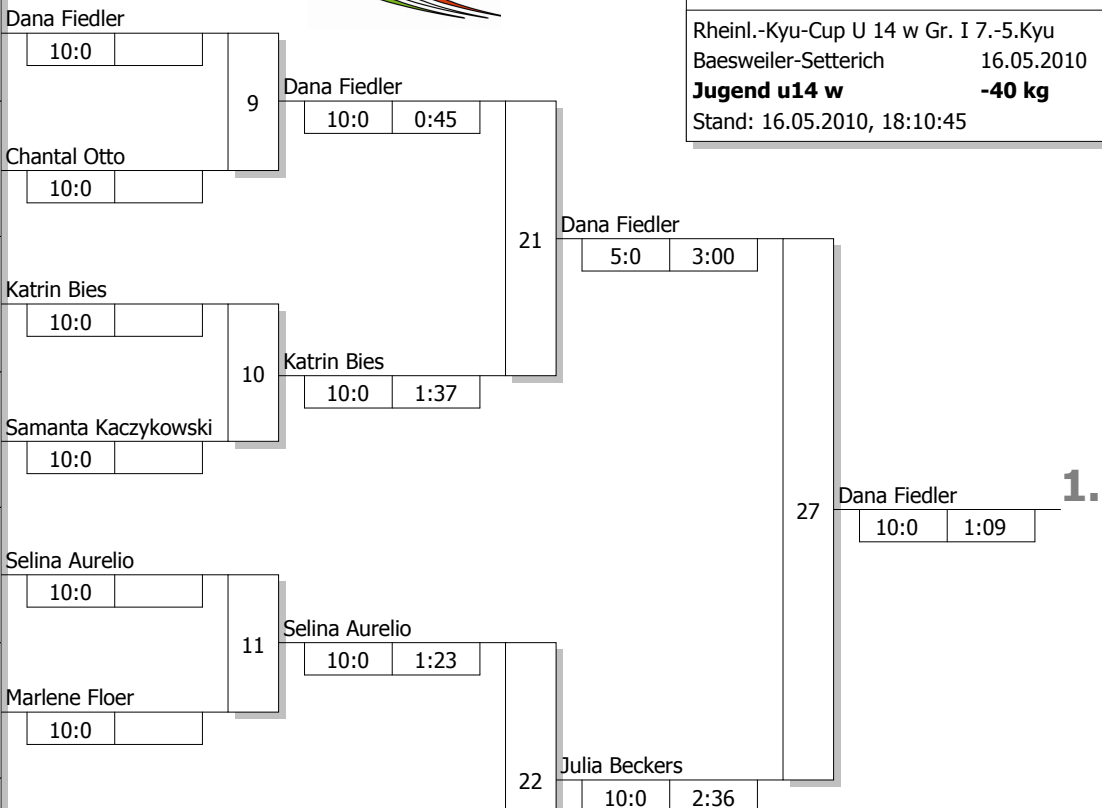

Hauptrunde, Los-Nr.

Doppel-KO-System 16 mit 8 TN

Rheinl.-Kyu-Cup U 14 w Gr. I 7.-5.Kyu
 Baesweiler-Setterich 16.05.2010
Jugend u14 w -40 kg
 Stand: 16.05.2010, 18:10:45

1	Dana Fiedler PSVg Jahn Solingen	D
9		
5	Chantal Otto JJJC Samurai Setterich	K
13		
3	Katrin Bies JC Haaren	K
11		
7	Samanta Kaczykowski JSC Erkelenz	K
15		
2	Selina Aurelio JC Langenfeld	D
10		
6	Marlene Floer SSF Bonn	K
14		
4	Julia Beckers TV Kalterherberg	K
12		
8	Carolin Schimon ASG Elsdorf	K
16		

Ergebnis

1.	Dana Fiedler PSVg Jahn Solingen	D
2.	Julia Beckers TV Kalterherberg	K
3.	Katrin Bies JC Haaren	K
3.	Samanta Kaczykowski JSC Erkelenz	K
5.	Carolin Schimon ASG Elsdorf	K
5.	Selina Aurelio JC Langenfeld	D
7.	Marlene Floer SSF Bonn	K
7.	Chantal Otto JJJC Samurai Setterich	K

Trostrunde, Verlierer aus Kampf

Legende