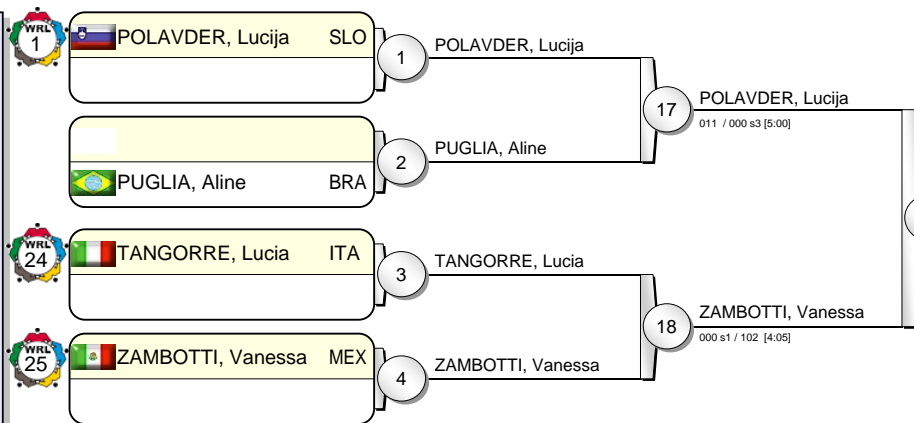

IJF Grand Slam Rio 2010

(BRA Rio de Janeiro, 22-23 May 2010)

+78 kg

16 Judoka

Pool A

Pool B

Pool C

Pool D

POLAVDER, Lucija SLO 100 / 000 [1:32] 31

ALTHAMAM, Maria Suelen 020 / 000 s1 [4:30] 30

Results

- | | | |
|---------------------------|-----|--|
| 1. POLAVDER, Lucija | SLO | |
| 2. ALTHAMAM, Maria Suelen | BRA | |
| 3. ORTIZ, Idalis | CUB | |
| 3. SADKOWSKA, Urszula | POL | |
| 5. ZAMBOTTI, Vanessa | MEX | |
| 5. UILENHOED, Carola | NED | |
| 5. QIN, Qian | CHN | |
| 5. SUGIMOTO, Mika | JPN | |