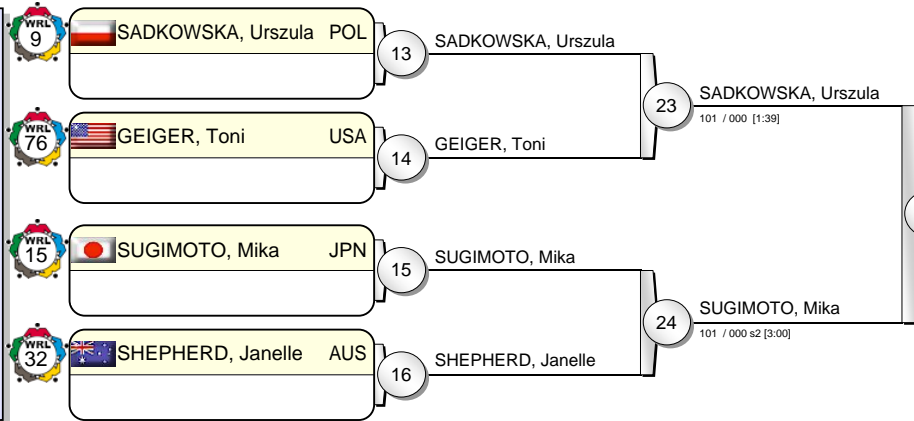

IJF Grand Slam Rio 2010

(BRA Rio de Janeiro, 22-23 May 2010)

+78 kg

16 Judoka

Pool A

Pool B

Pool C

Pool D

POLAVDER, Lucija SLO 100 / 000 [1:32] 31

ALTHAMAM, Maria Suelen 020 / 000 s1 [4:30] 30

Results

- | | | |
|---------------------------|-----|--|
| 1. POLAVDER, Lucija | SLO | |
| 2. ALTHAMAM, Maria Suelen | BRA | |
| 3. ORTIZ, Idalis | CUB | |
| 3. SADKOWSKA, Urszula | POL | |
| 5. ZAMBOTTI, Vanessa | MEX | |
| 5. UILENHOED, Carola | NED | |
| 5. QIN, Qian | CHN | |
| 5. SUGIMOTO, Mika | JPN | |