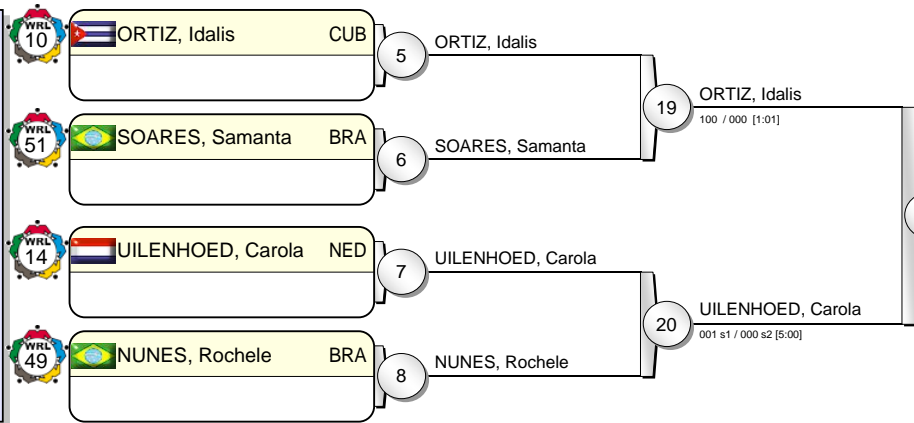

IJF Grand Slam Rio 2010

(BRA Rio de Janeiro, 22-23 May 2010)

+78 kg

16 Judoka

Pool A

Pool B

Pool C

Pool D

POLAVDER, Lucija SLO 100 / 000 [1:32] 31

ALTHAMAM, Maria Suelen 020 / 000 s1 [4:30] 30

Results

- | | | |
|---------------------------|-----|--|
| 1. POLAVDER, Lucija | SLO | |
| 2. ALTHAMAM, Maria Suelen | BRA | |
| 3. ORTIZ, Idalis | CUB | |
| 3. SADKOWSKA, Urszula | POL | |
| 5. ZAMBOTTI, Vanessa | MEX | |
| 5. UILENHOED, Carola | NED | |
| 5. QIN, Qian | CHN | |
| 5. SUGIMOTO, Mika | JPN | |