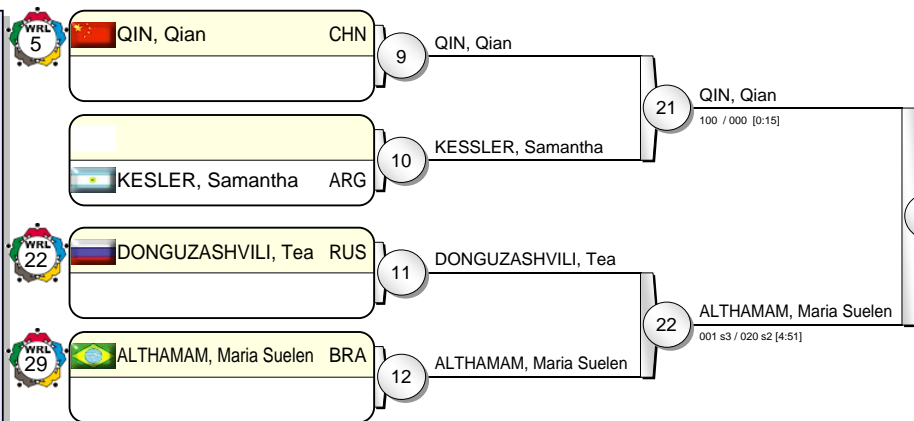

IJF Grand Slam Rio 2010

(BRA Rio de Janeiro, 22-23 May 2010)

+78 kg

16 Judoka

Pool A

Pool B

Pool C

Pool D

POLAVDER, Lucija SLO 100 / 000 [1:32] 31

ALTHAMAM, Maria Suelen 020 / 000 s1 [4:30] 30

Results

- | | | |
|---------------------------|-----|--|
| 1. POLAVDER, Lucija | SLO | |
| 2. ALTHAMAM, Maria Suelen | BRA | |
| 3. ORTIZ, Idalis | CUB | |
| 3. SADKOWSKA, Urszula | POL | |
| 5. ZAMBOTTI, Vanessa | MEX | |
| 5. UILENHOED, Carola | NED | |
| 5. QIN, Qian | CHN | |
| 5. SUGIMOTO, Mika | JPN | |