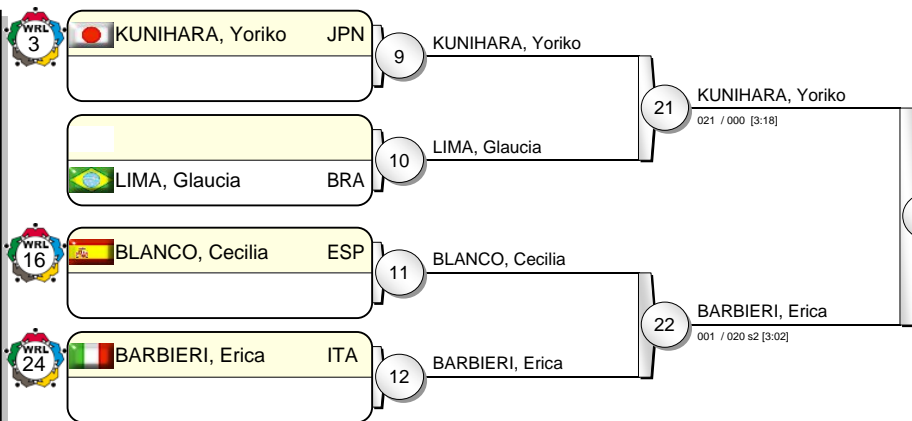

IJF Grand Slam Rio 2010

(BRA Rio de Janeiro, 22-23 May 2010)

-70 kg

18 Judoka

Pool A

Pool B

Pool C

Pool D

DECOSSE, Lucie FRA 31
020 s1 / 000 s3 [4:06]

Results

- | | | | |
|----|------------------|-----|--|
| 1. | DECOSSE, Lucie | FRA | |
| 2. | BOSCH, Edith | NED | |
| 3. | SRAKA, Rasa | SLO | |
| 3. | KUNIHARA, Yoriko | JPN | |
| 5. | UENO, Tomoe | JPN | |
| 5. | ROBRA, Juliane | SUI | |
| 5. | BARBIERI, Erica | ITA | |
| 5. | PORTELA, Maria | BRA | |