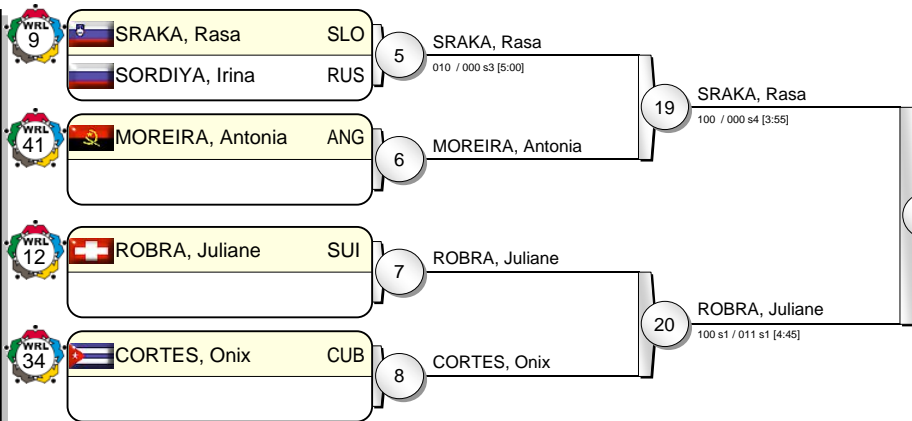

IJF Grand Slam Rio 2010

(BRA Rio de Janeiro, 22-23 May 2010)

-70 kg

18 Judoka

Pool A

Pool B

Pool C

Pool D

DECOSSE, Lucie FRA 31
020 s1 / 000 s3 [4:06]

Results

- | | | | |
|----|------------------|-----|--|
| 1. | DECOSSE, Lucie | FRA | |
| 2. | BOSCH, Edith | NED | |
| 3. | SRAKA, Rasa | SLO | |
| 3. | KUNIHARA, Yoriko | JPN | |
| 5. | UENO, Tomoe | JPN | |
| 5. | ROBRA, Juliane | SUI | |
| 5. | BARBIERI, Erica | ITA | |
| 5. | PORTELA, Maria | BRA | |