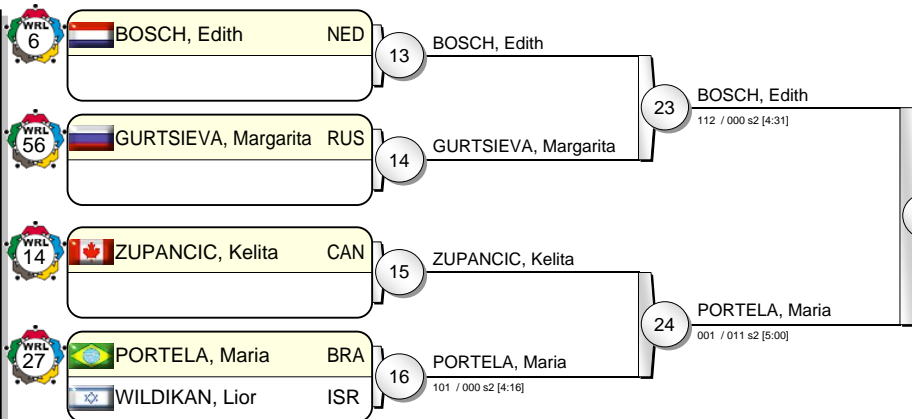

IJF Grand Slam Rio 2010

(BRA Rio de Janeiro, 22-23 May 2010)

-70 kg

18 Judoka

Pool A

Pool B

Pool C

Pool D

DECOSSE, Lucie FRA 31
020 s1 / 000 s3 [4:06]

Results

- | | | | |
|----|------------------|-----|--|
| 1. | DECOSSE, Lucie | FRA | |
| 2. | BOSCH, Edith | NED | |
| 3. | SRAKA, Rasa | SLO | |
| 3. | KUNIHARA, Yoriko | JPN | |
| 5. | UENO, Tomoe | JPN | |
| 5. | ROBRA, Juliane | SUI | |
| 5. | BARBIERI, Erica | ITA | |
| 5. | PORTELA, Maria | BRA | |