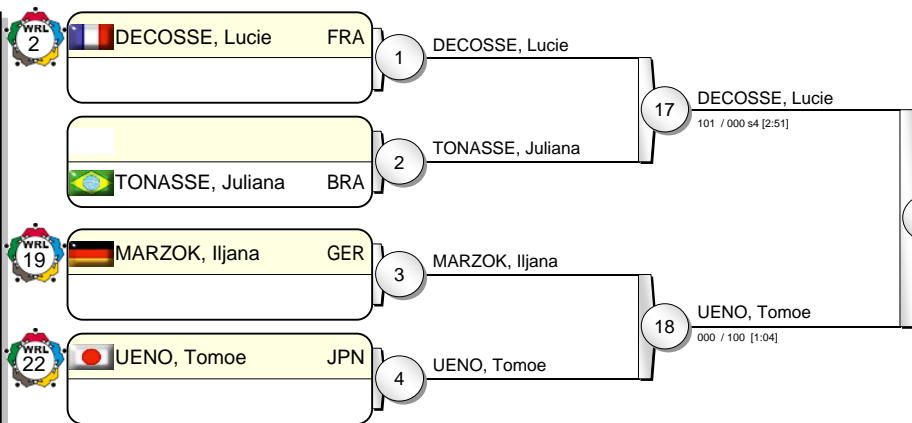

IJF Grand Slam Rio 2010

(BRA Rio de Janeiro, 22-23 May 2010)

-70 kg

18 Judoka

Pool A

Pool B

Pool C

Pool D

DECOSSE, Lucie FRA 31
020 s1 / 000 s3 [4:06]

Results

- | | | | |
|----|------------------|-----|--|
| 1. | DECOSSE, Lucie | FRA | |
| 2. | BOSCH, Edith | NED | |
| 3. | SRAKA, Rasa | SLO | |
| 3. | KUNIHARA, Yoriko | JPN | |
| 5. | UENO, Tomoe | JPN | |
| 5. | ROBRA, Juliane | SUI | |
| 5. | BARBIERI, Erica | ITA | |
| 5. | PORTELA, Maria | BRA | |