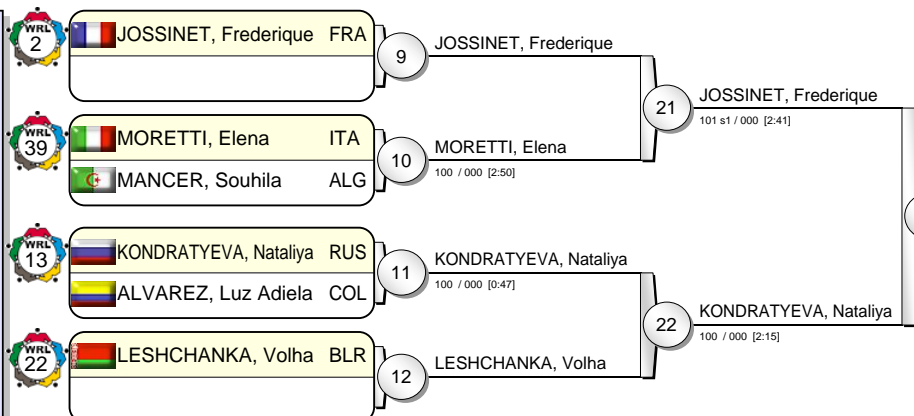

# -48 kg

23 Judoka

Pool A

Pool B

Pool C

Pool D

YAMAGISHI, Emi JPN 31  
001 s1 / 000 s1 [2:45]

## Results

1. YAMAGISHI, Emi JPN
2. JOSSINET, Frederique FRA
3. FUKUMI, Tomoko JPN
3. CHUNG, Jung-Yeon KOR
5. BASCHIN, Michaela GER
5. CSERNOVICZKI, Eva HUN
5. KONDRATYEVA, Nataliya RUS
5. MENEZES, Sarah BRA