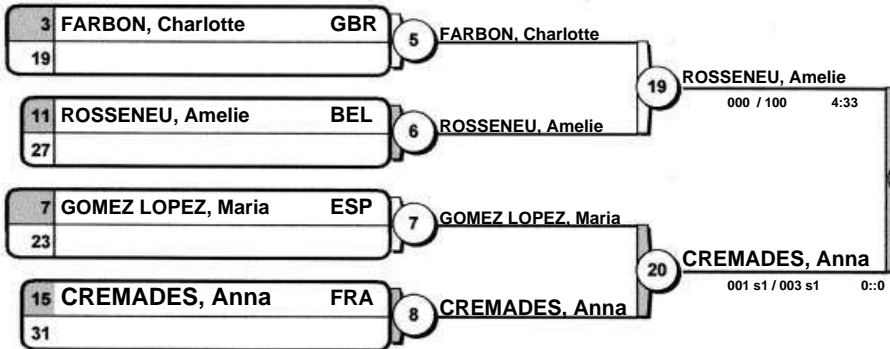

2010 LONDON BRITISH OPEN

(GBR London, 15-16 May 2010)

-48 kg

15 Judoka

POOL A

POOL B

POOL C

POOL D

1.

Results	
Résultat / Platzierungen	
1.	ROSSENEU, Amelie BEL
2.	SARMIENTO PALAO, Aida ESP
3.	GARCIA, Vanesa ESP
5.	CREMADES, Anna FRA
7.	GOLLER, Sabine GER
7.	SANZ MARTOS, Nerea ESP
7.	SCHAUER, Valentina AUT

Repechage / Trostrunde