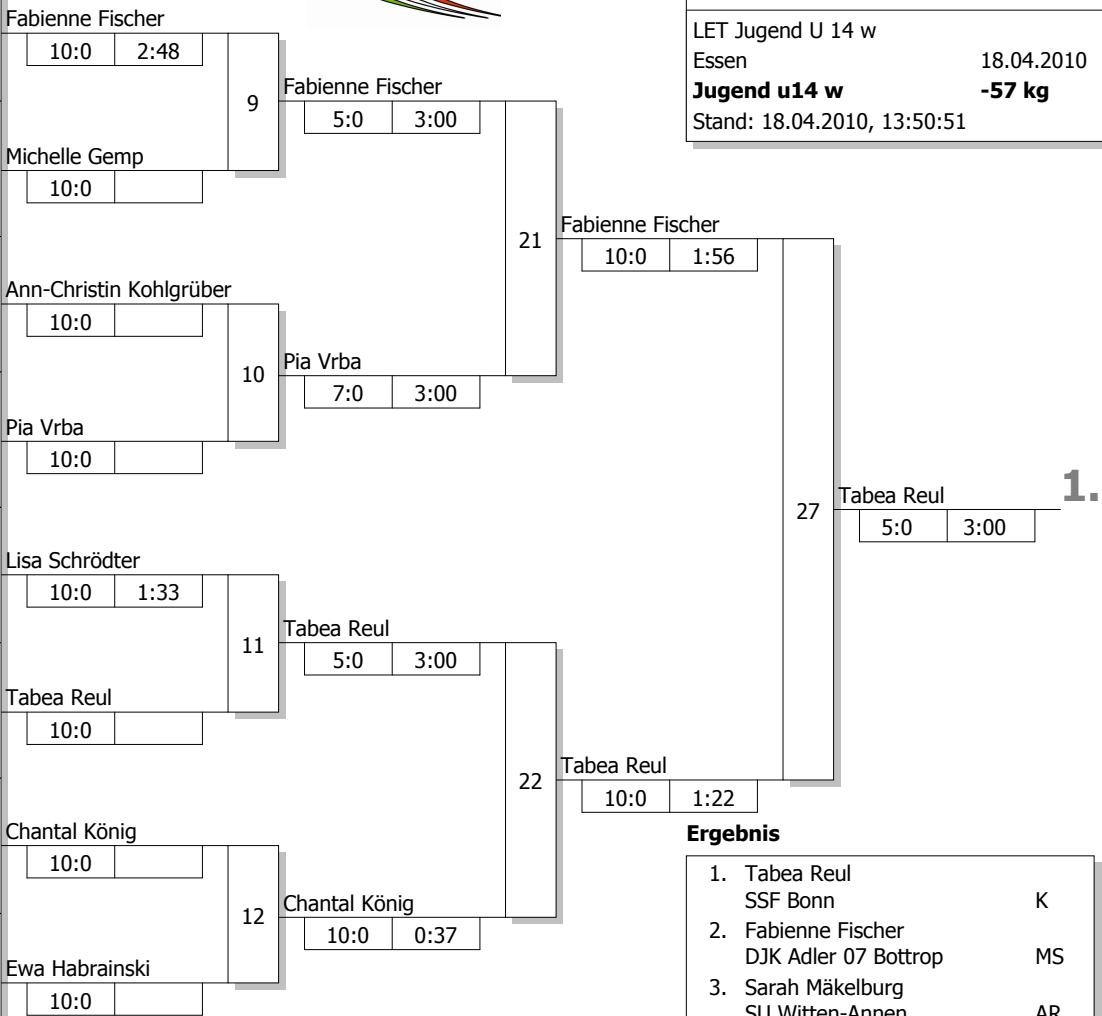

Hauptrunde, Los-Nr.

Doppel-KO-System 16 mit 10 TN

LET Jugend U 14 w

Essen

18.04.2010

Jugend u14 w

-57 kg

Stand: 18.04.2010, 13:50:51

1	Fabienne Fischer DJK Adler 07 Bottrop	MS
9	Sarah Mäkelburg SU Witten-Annen	AR
5	Michelle Gemp PSV Duisburg	D
3	Ann-Christin Kohlgrüber JC Kolping Bocholt	MS
7	Pia Vrba JC Hückelhoven	K
2	Jennifer Lipski JC Banzai Gelsenkirchen	MS
10	Lisa Schrödter JC Schloß-Neuhaus	DT
6	Tabea Reul SSF Bonn	K
4	Chantal König JC Nippon Gladbeck	MS
8	Ewa Habrański JSC Erkelenz	K