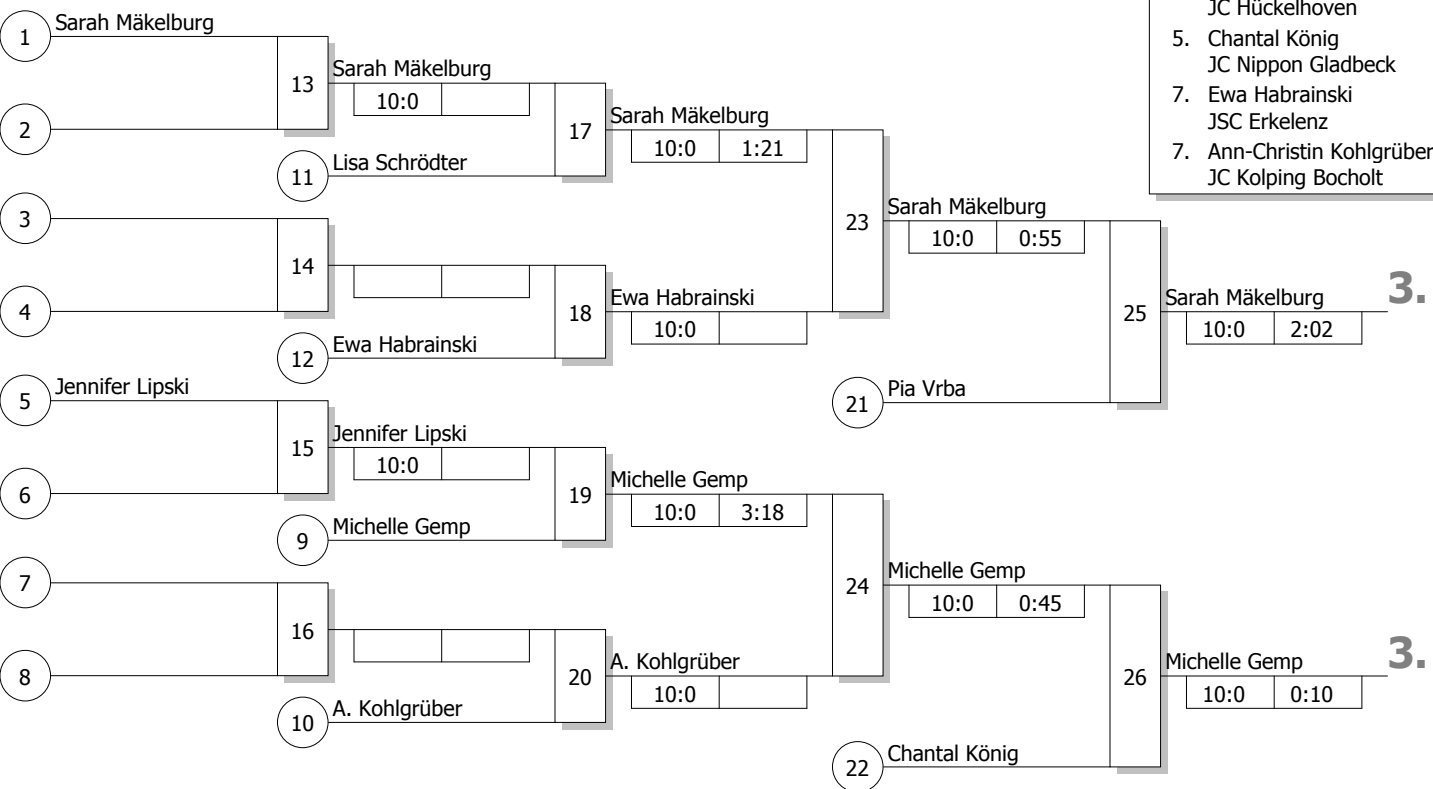

Hauptrunde, Los-Nr.

Doppel-KO-System 16 mit 10 TN

LET Jugend U 14 w

Essen

18.04.2010

Jugend u14 w

-57 kg

Stand: 18.04.2010, 13:50:51

Trostrunde, Verlierer aus Kampf

Legende