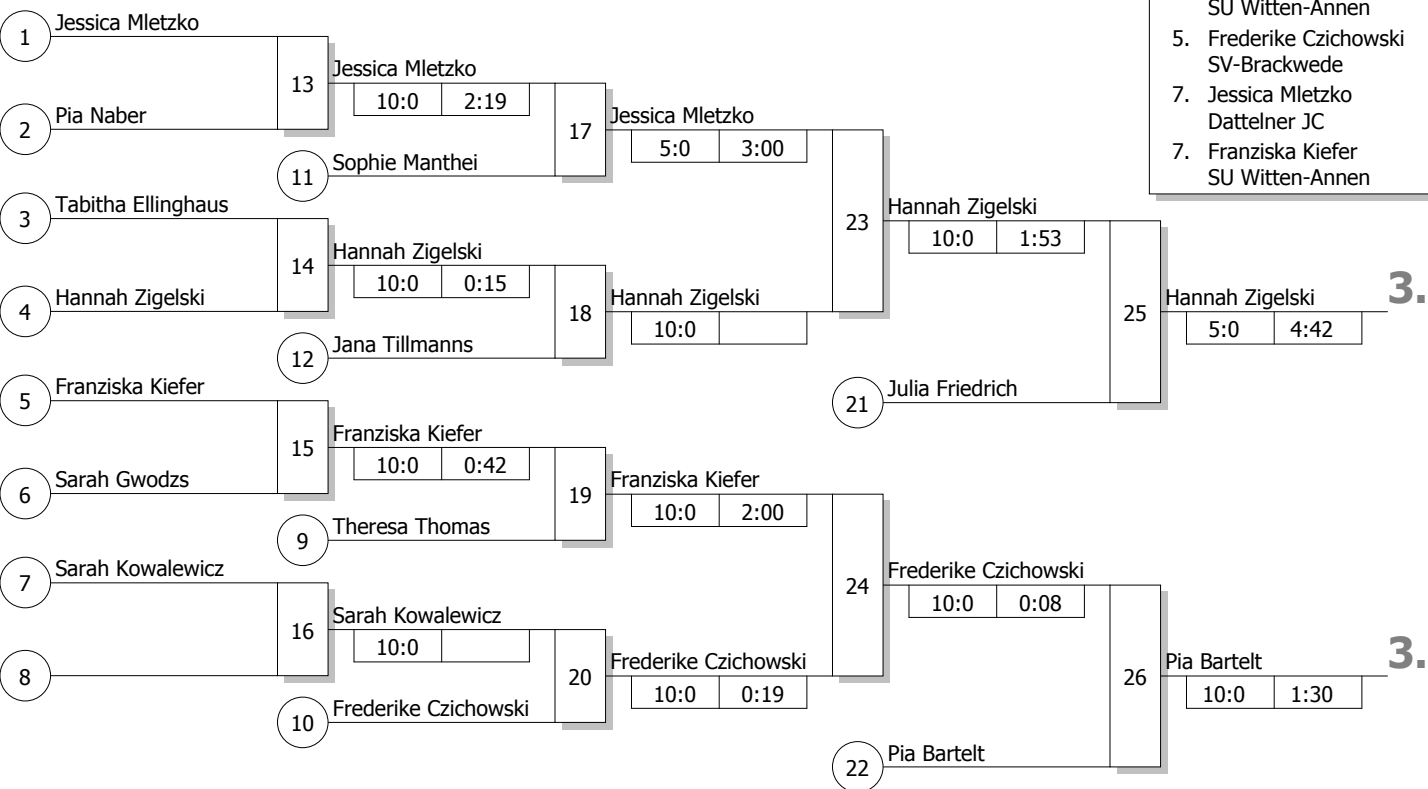

Hauptrunde, Los-Nr.

Doppel-KO-System 16 mit 15 TN

LET Jugend U 14 w

Essen

18.04.2010

Jugend u14 w

-52 kg

Stand: 18.04.2010, 13:23:42

1	Jessica Mletzko Dattelner JC	MS
9	Julia Friedrich SU Witten-Annen	AR
5	Pia Naber JKG Essen	D
13	Theresa Thomas Kentai Bochum	AR
3	Lara Reimann PSV Duisburg	D
11	Tabitha Ellinghaus TSV Hagen	AR
7	Hannah Zigelski SSF Bonn	K
15	Frederike Czichowski SV-Brackwede	DT
2	Pia Bartelt TV Wolbeck	MS
10	Franziska Kiefer SU Witten-Annen	AR
6	Sophie Manthei PSVg Jahn Solingen	D
14	Sarah Gwodzs Kodakan Olsberg	AR
4	Jana Tillmanns 1. JC Mönchengladbach	D
12	Sarah Kowalewicz Judoka Wattenscheid	AR
8	Gina Alcamo JC Wermelskirchen	K
16		

Ergebnis

- Lara Reimann
PSV Duisburg D
- Gina Alcamo
JC Wermelskirchen K
- Hannah Zigelski
SSF Bonn K
- Pia Bartelt
TV Wolbeck MS
- Julia Friedrich
SU Witten-Annen AR
- Frederike Czichowski
SV-Brackwede DT
- Jessica Mletzko
Dattelner JC MS
- Franziska Kiefer
SU Witten-Annen AR

Trostrunde, Verlierer aus Kampf

Legende