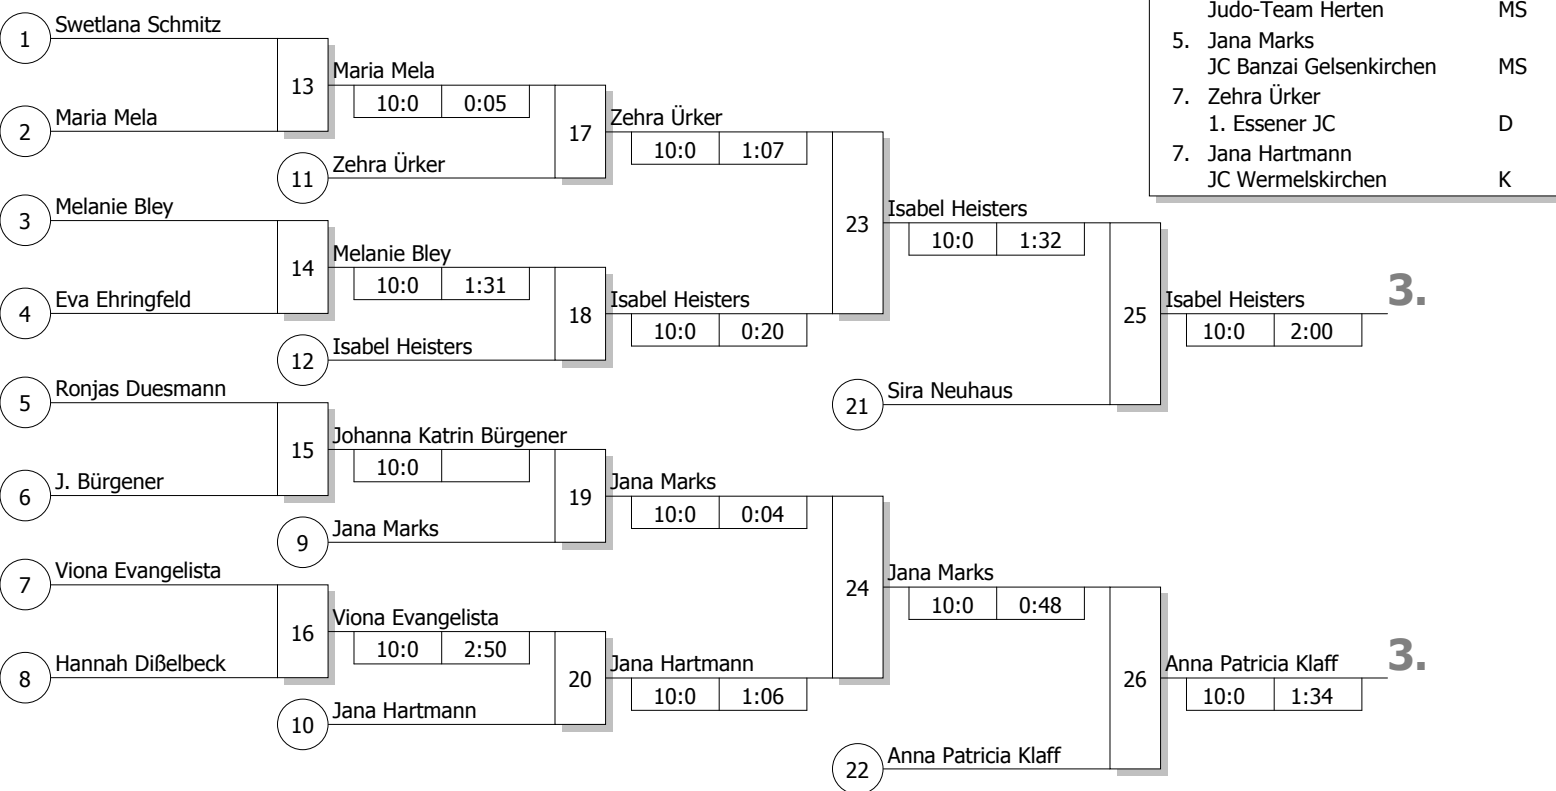

Hauptrunde, Los-Nr.

Doppel-KO-System 16 mit 16 TN

LET Jugend U 14 w

Essen

18.04.2010

Jugend u14 w

-44 kg

Stand: 18.04.2010, 12:20:10

Trostrunde, Verlierer aus Kampf

Legende