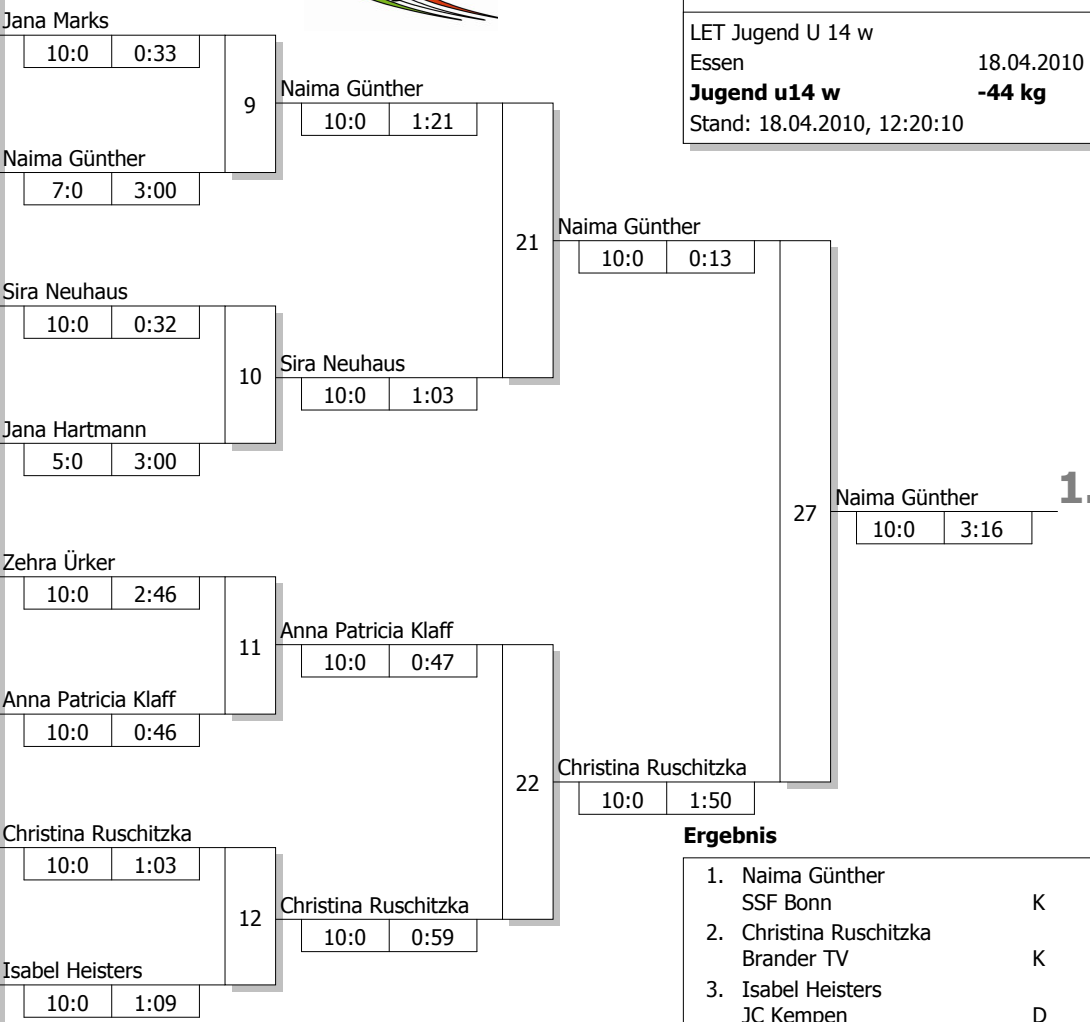

Hauptrunde, Los-Nr.

Doppel-KO-System 16 mit 16 TN

LET Jugend U 14 w

Essen

18.04.2010

Jugend u14 w

-44 kg

Stand: 18.04.2010, 12:20:10

| | | |
|----|--|----|
| 1 | Jana Marks JC Banzai Gelsenkirchen | MS |
| 9 | Swetlana Schmitz Budo-Sport Kaarst | D |
| 5 | Maria Mela JC Langenfeld | D |
| 13 | Naima Günther SSF Bonn | K |
| 3 | Sira Neuhaus Judo-Team Herten | MS |
| 11 | Melanie Bley PSVg Jahn Solingen | D |
| 7 | Eva Ehringfeld JC Haldern | D |
| 15 | Jana Hartmann JC Wermelskirchen | K |
| 2 | Ronjas Duesmann Judoteam DJK Stadtlohn | MS |
| 10 | Zehra Ürker 1. Essener JC | D |
| 6 | Anna Patricia Klaff PSV Duisburg | D |
| 14 | Johanna Katrin Bürgener JC Wermelskirchen | K |
| 4 | Viona Evangelista JC Langenfeld | D |
| 12 | Christina Ruschitzka Brander TV | K |
| 8 | Isabel Heisters JC Kempen | D |
| 16 | Hannah Dißelbeck Budoka Höntrop | AR |

Ergebnis

| | | |
|----|---------------------------------------|----|
| 1. | Naima Günther SSF Bonn | K |
| 2. | Christina Ruschitzka Brander TV | K |
| 3. | Isabel Heisters JC Kempen | D |
| 3. | Anna Patricia Klaff PSV Duisburg | D |
| 5. | Sira Neuhaus Judo-Team Herten | MS |
| 5. | Jana Marks JC Banzai Gelsenkirchen | MS |
| 7. | Zehra Ürker 1. Essener JC | D |
| 7. | Jana Hartmann JC Wermelskirchen | K |

Trostrunde, Verlierer aus Kampf

Legende