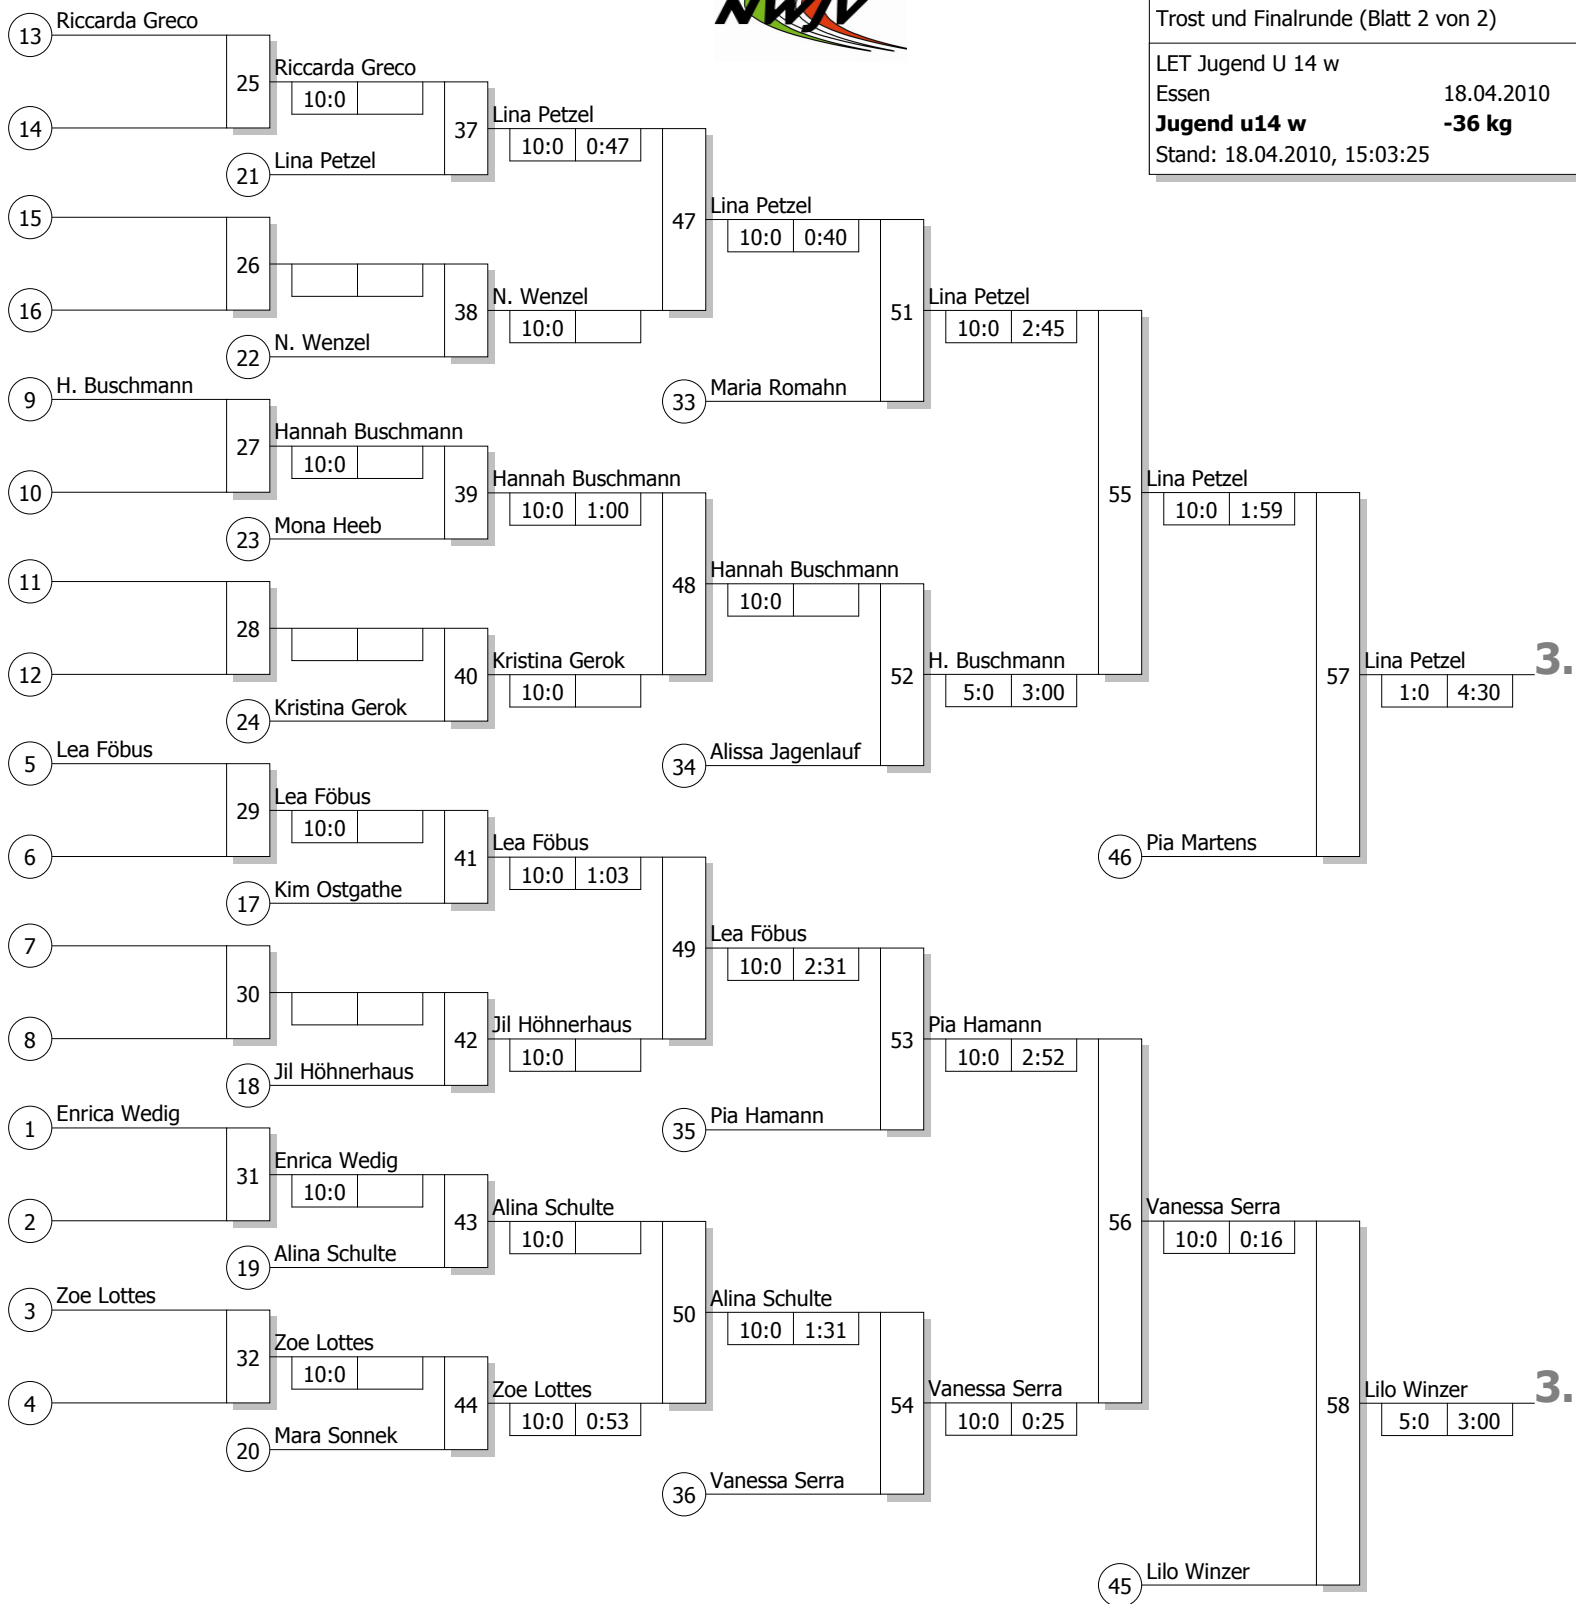

Trostrunde, Verlierer aus Kampf

Doppel-KO-System 32 mit 21 TN
Trost und Finalrunde (Blatt 2 von 2)

LET Jugend U 14 w

Essen

18.04.2010

Jugend u14 w

-36 kg

Stand: 18.04.2010, 15:03:25

Ergebnis

1.	Lara Wüste	AR
2.	Isabell Stark	AR
3.	Lina Petzel	D
3.	Lilo Winzer	K
5.	Pia Martens	MS
5.	Vanessa Serra	AR
7.	Hannah Buschmann	AR
7.	Pia Hamann	D