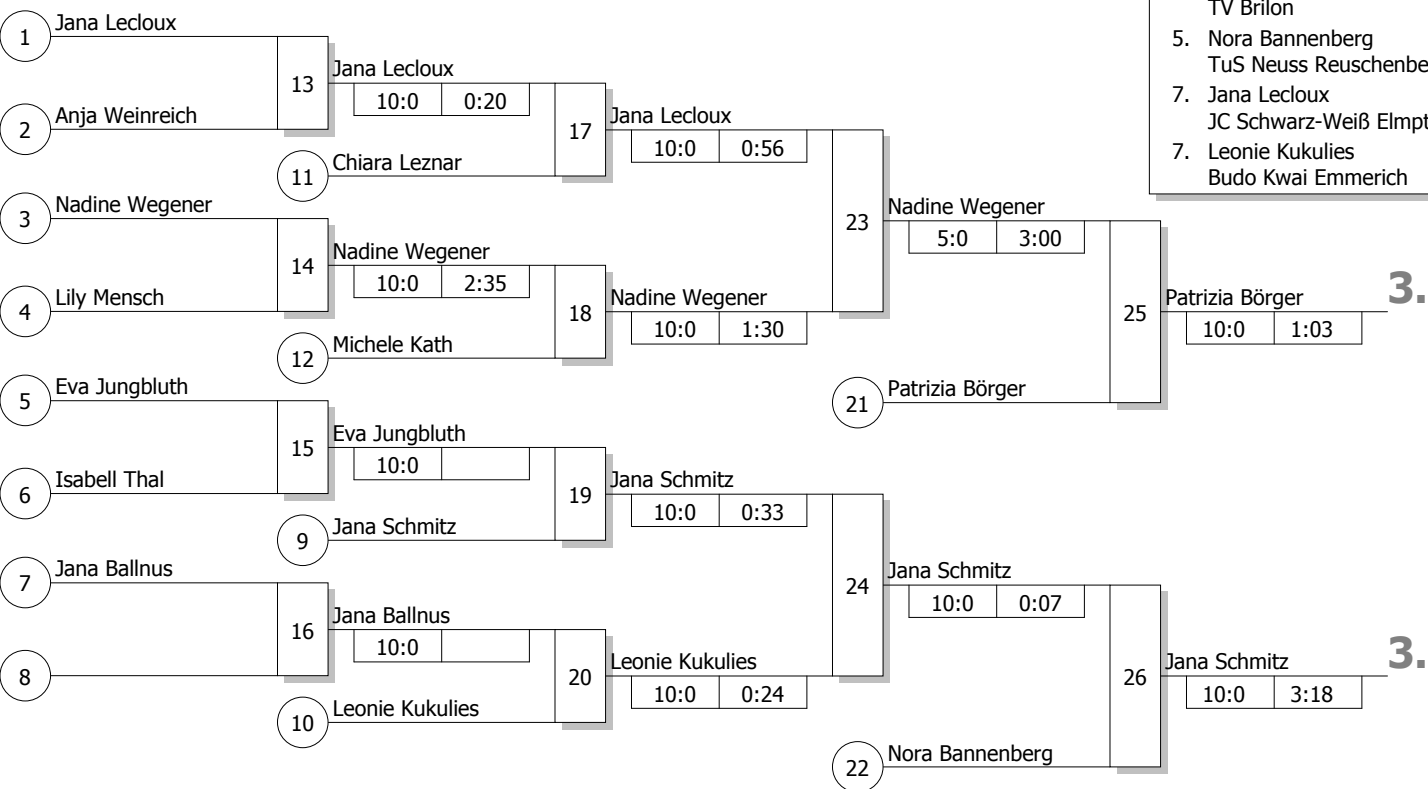

Hauptrunde, Los-Nr.

Doppel-KO-System 16 mit 15 TN

LET Jugend U 14 w

Essen

18.04.2010

Jugend u14 w

-33 kg

Stand: 18.04.2010, 14:57:05

Trostrunde, Verlierer aus Kampf

Legende