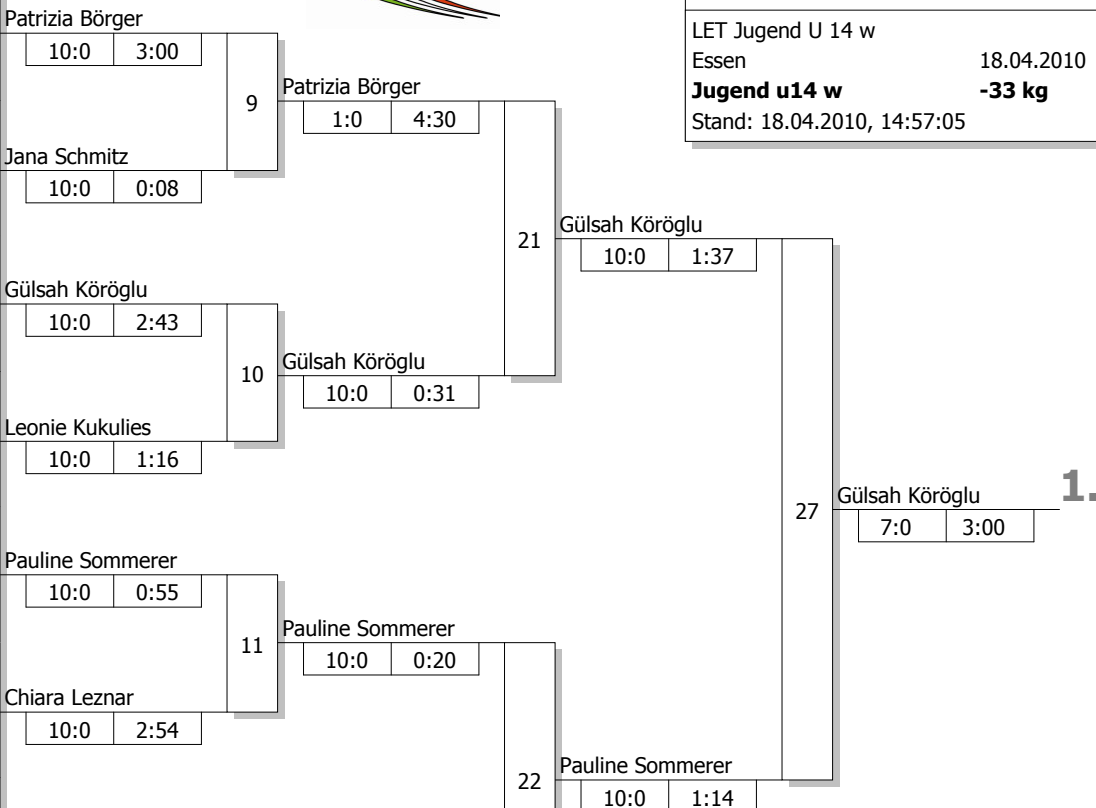

Hauptrunde, Los-Nr.

Doppel-KO-System 16 mit 15 TN

LET Jugend U 14 w

Essen

18.04.2010

Jugend u14 w

-33 kg

Stand: 18.04.2010, 14:57:05

1	Patrizia Börger	MS
9	Jana Lecloux	D
5	Jana Schmitz	D
13	Anja Weinreich	AR
3	Gülsah Köröglu	D
11	Nadine Wegener	AR
7	Leonie Kukulies	D
15	Lily Mensch	DT
2	Pauline Sommerer	D
10	Eva Jungbluth	K
6	Chiara Leznar	D
14	Isabell Thal	AR
4	Michele Kath	D
12	Jana Ballnus	AR
8	Nora Bannenberg	D
16