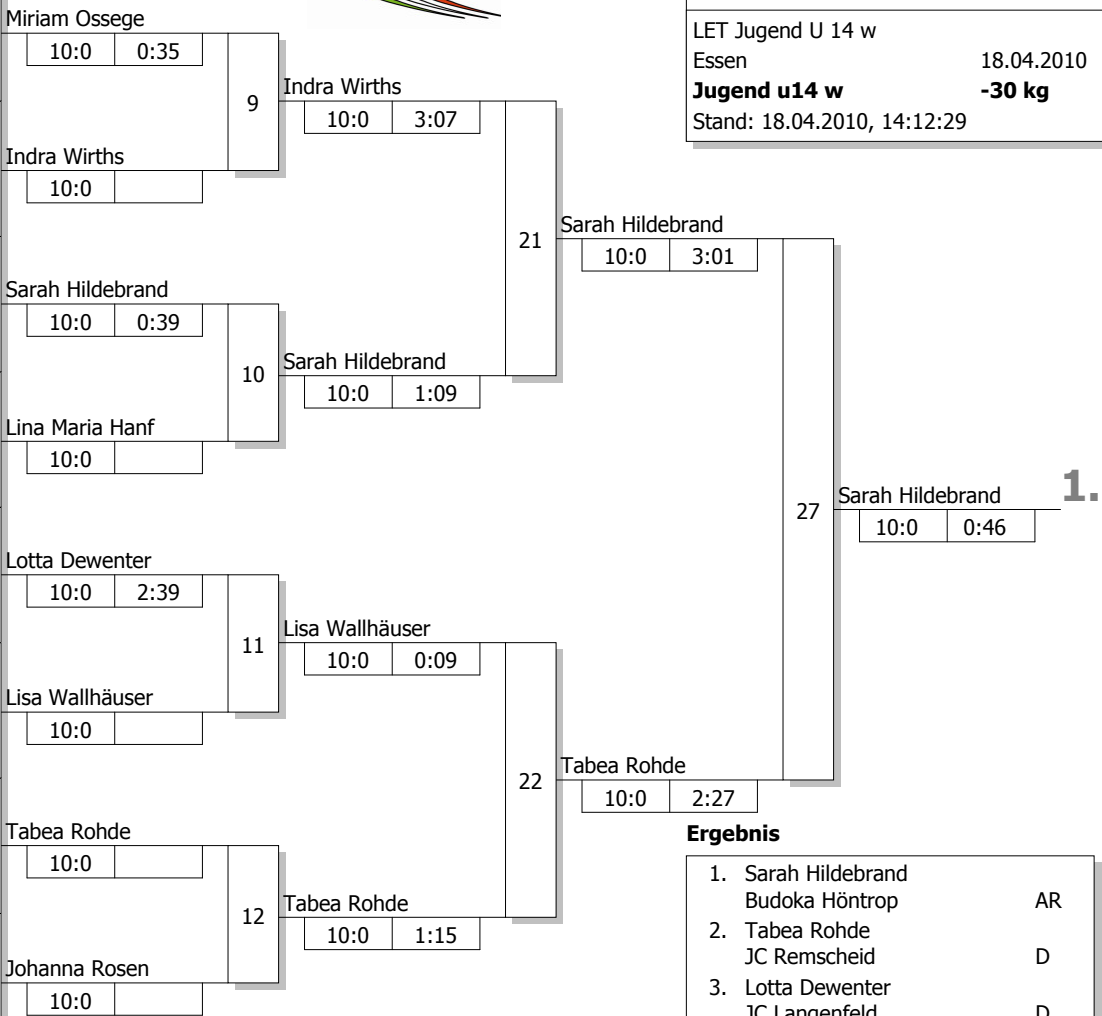

Doppel-KO-System 16 mit 11 TN

LET Jugend U 14 w

Essen

18.04.2010

Jugend u14 w

-30 kg

Stand: 18.04.2010, 14:12:29

Ergebnis

1.	Sarah Hildebrand Budoka Höntrop	AR
2.	Tabea Rohde JC Remscheid	D
3.	Lotta Dewenter JC Langenfeld	D
3.	Lina Maria Hanf Brühler TV	K
5.	Indra Wirths TSV Dornap	D
5.	Lisa Wallhäuser Beueler JC	K
7.	Denise de Moll DJK Altendorf	D
7.	Miriam Ossege TV Hoffnungsthal	K

Trostrunde, Verlierer aus Kampf

Legende