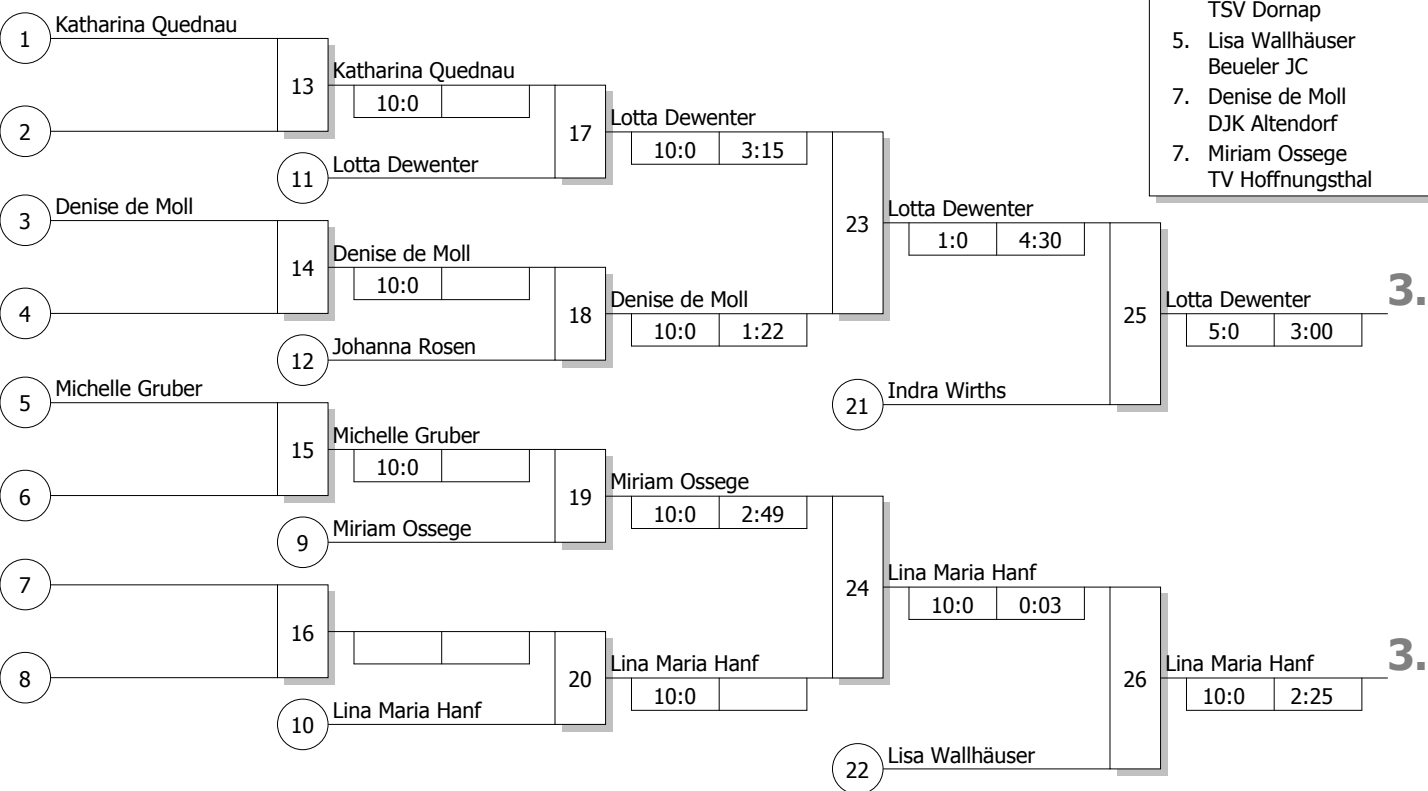

Doppel-KO-System 16 mit 11 TN

LET Jugend U 14 w

Essen

18.04.2010

Jugend u14 w

-30 kg

Stand: 18.04.2010, 14:12:29

Ergebnis

1.	Sarah Hildebrand Budoka Höntrop	AR
2.	Tabea Rohde JC Remscheid	D
3.	Lotta Dewenter JC Langenfeld	D
3.	Lina Maria Hanf Brühler TV	K
5.	Indra Wirths TSV Dornap	D
5.	Lisa Wallhäuser Beueler JC	K
7.	Denise de Moll DJK Altendorf	D
7.	Miriam Ossege TV Hoffnungsthal	K

Trostrunde, Verlierer aus Kampf

Legende