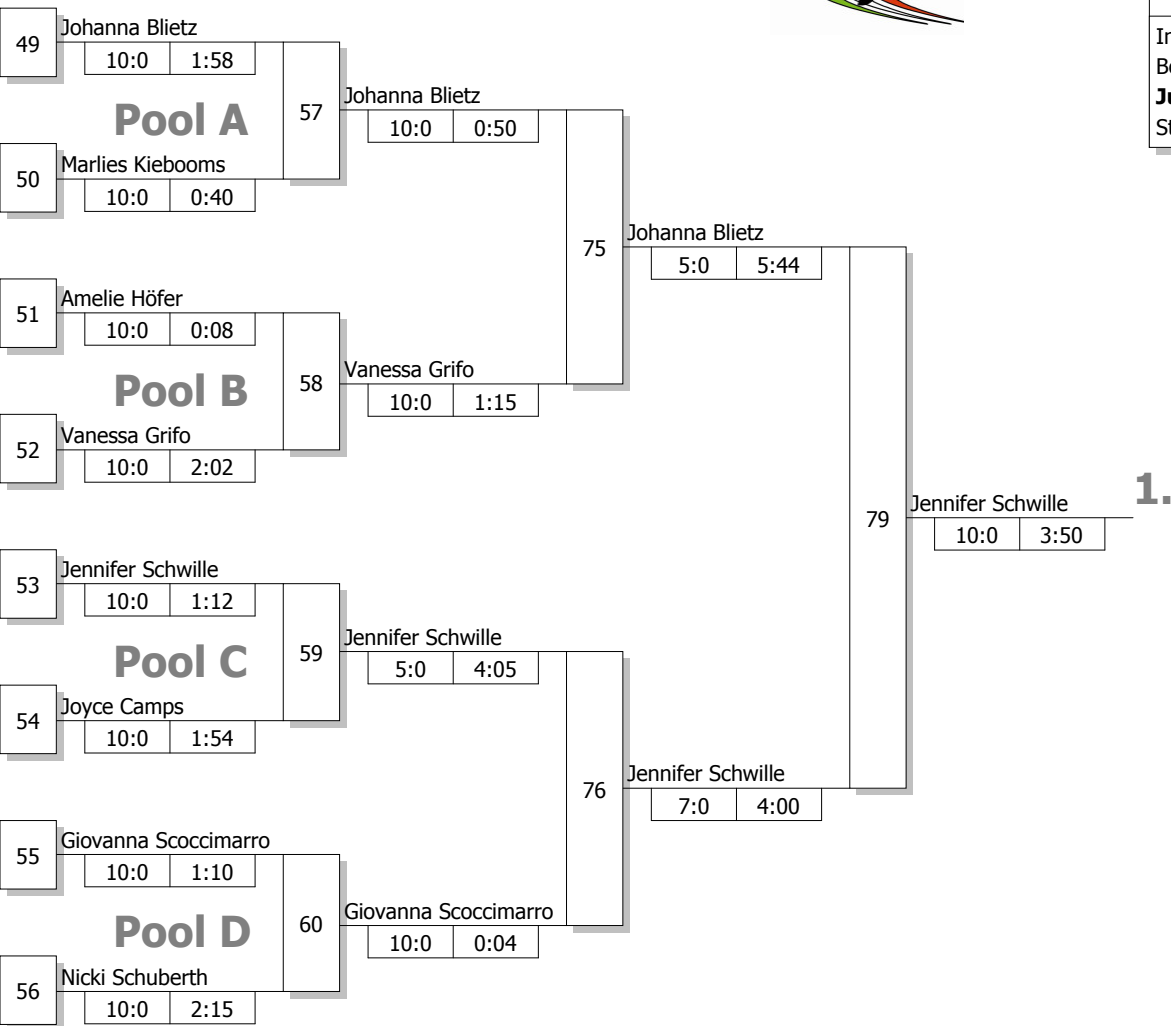

Hauptrunde, Sieger aus Kampf

KO-System 2x Trostrd. 64 mit 41 TN
Hauptrunde 2 (Blatt 2 von 3)

Intern."Garvida-Cup" Jugend U 15 w
Bottrop 24.04.2010
Jugend u15 w -52 kg
Stand: 24.04.2010, 17:05:12

1.

Legende

Trostrunde aller Verlierer gegen Poolsieger aus Pool

KO-System 2x Trostrd. 64 mit 41 TN
Trostrunde (Blatt 3 von 3)

Intern."Garvida-Cup" Jugend U 15 w
Bottrop 24.04.2010
Jugend u15 w -52 kg
Stand: 24.04.2010, 17:05:12