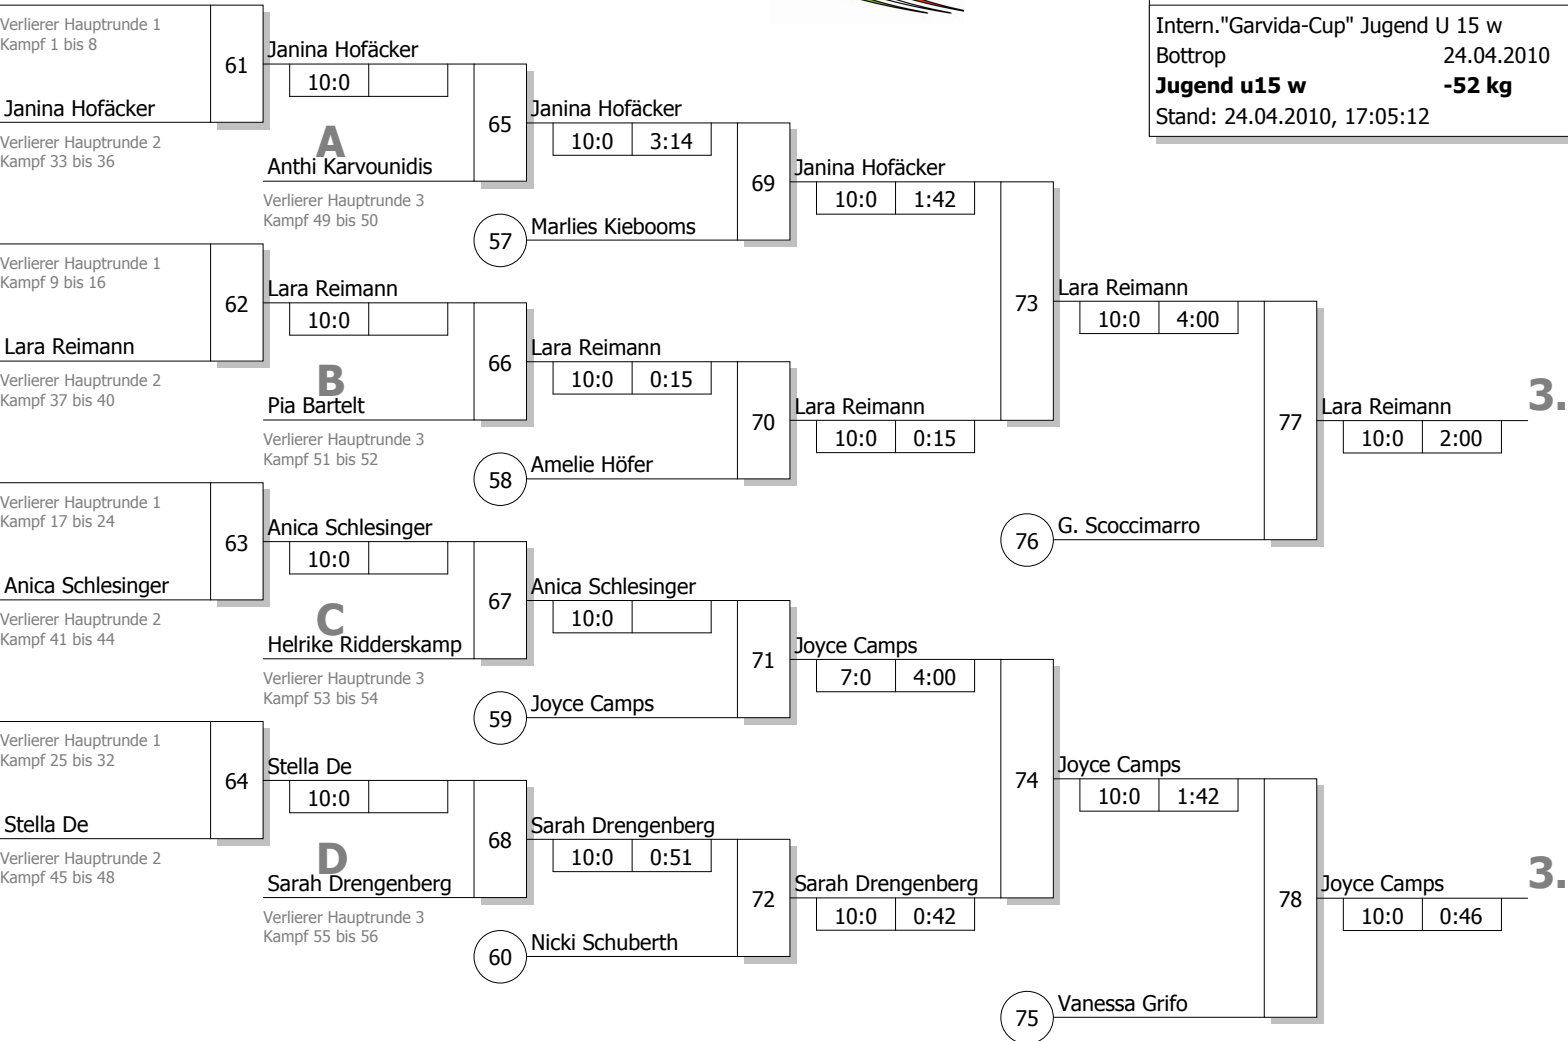

Hauptrunde, Sieger aus Kampf

KO-System 2x Trostrd. 64 mit 41 TN
Hauptrunde 2 (Blatt 2 von 3)

Intern."Garvida-Cup" Jugend U 15 w
Bottrop 24.04.2010
Jugend u15 w -52 kg
Stand: 24.04.2010, 17:05:12

1.

Legende

Trostrunde aller Verlierer gegen Poolsieger aus Pool

KO-System 2x Trostrd. 64 mit 41 TN
Trostrunde (Blatt 3 von 3)

Intern."Garvida-Cup" Jugend U 15 w
Bottrop 24.04.2010
Jugend u15 w -52 kg
Stand: 24.04.2010, 17:05:12