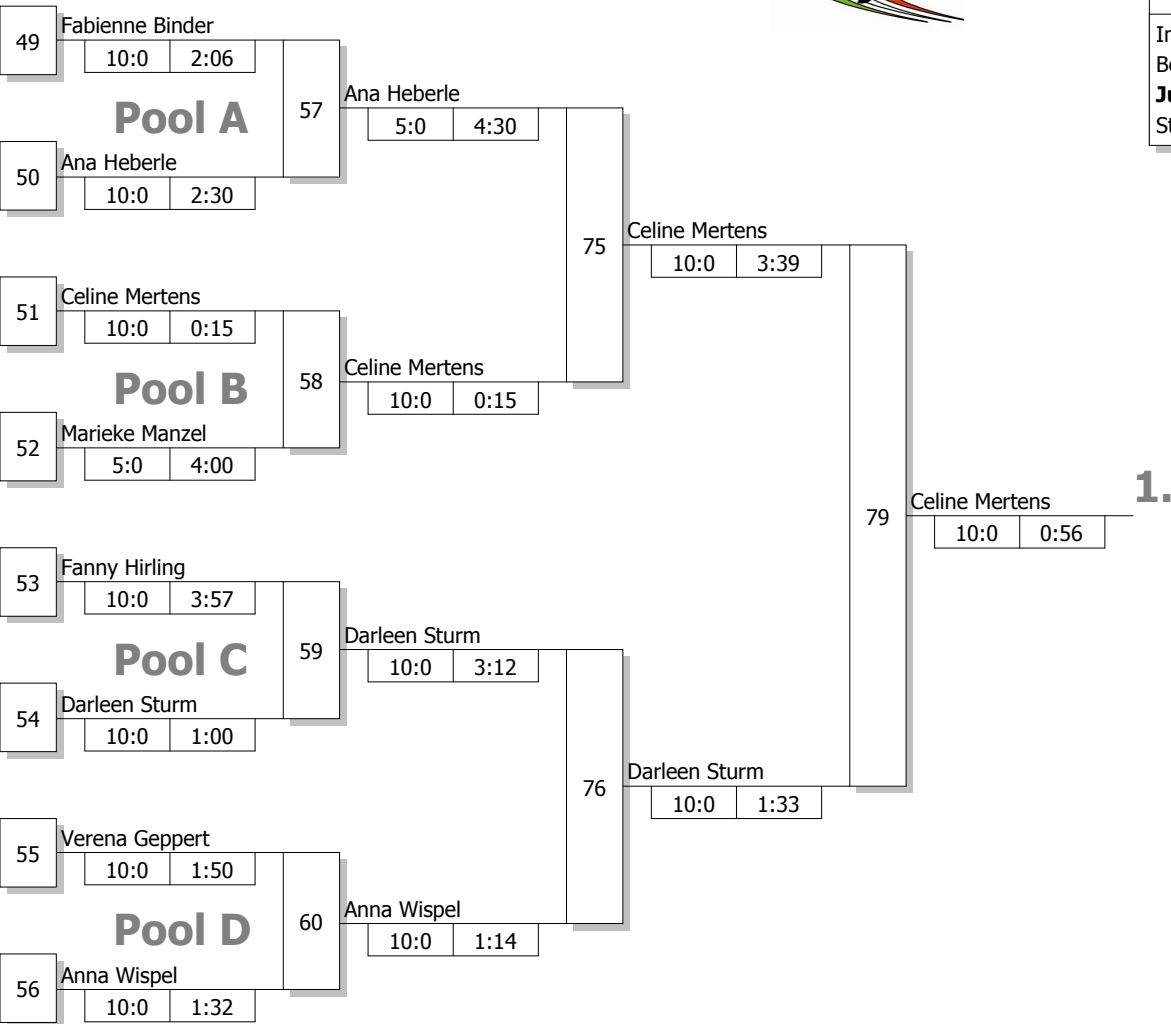

Hauptrunde, Sieger aus Kampf

KO-System 2x Trostrd. 64 mit 35 TN
Hauptrunde 2 (Blatt 2 von 3)

Intern."Garvida-Cup" Jugend U 15 w
Bottrop 24.04.2010
Jugend u15 w -44 kg
Stand: 24.04.2010, 14:48:26

Legende

Trostrunde aller Verlierer gegen Poolsieger aus Pool