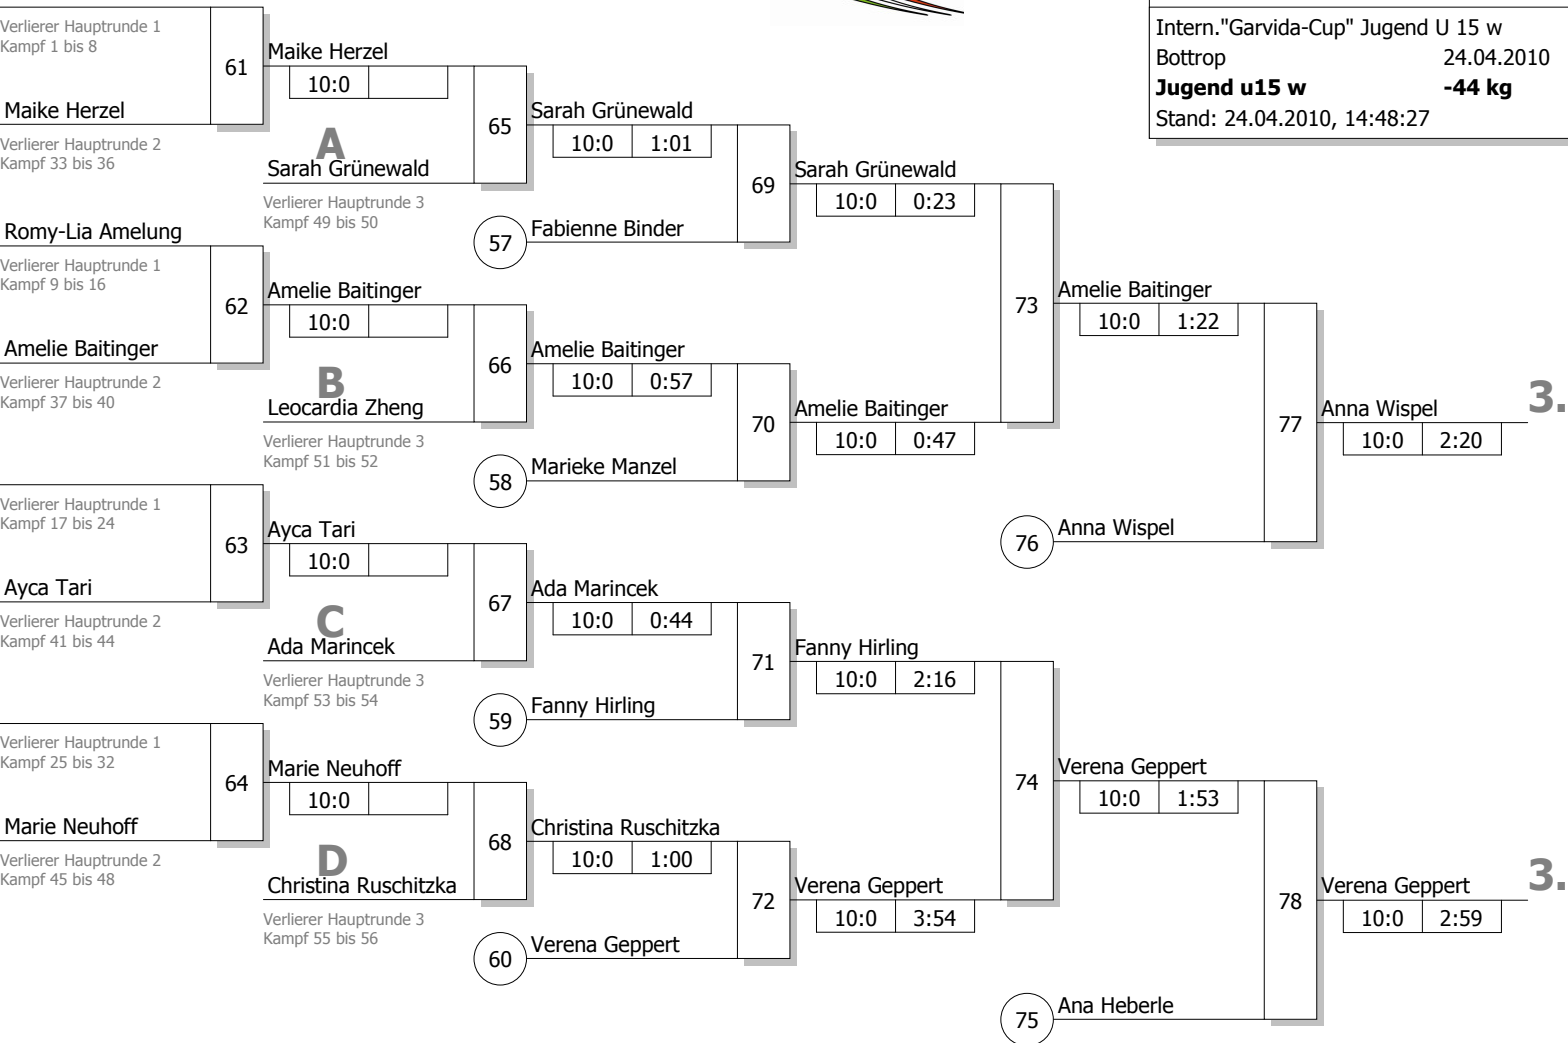

Hauptrunde, Sieger aus Kampf

KO-System 2x Trostrd. 64 mit 35 TN
Hauptrunde 2 (Blatt 2 von 3)

Intern."Garvida-Cup" Jugend U 15 w
Bottrop 24.04.2010
Jugend u15 w -44 kg
Stand: 24.04.2010, 14:48:26

Legende

Trostrunde aller Verlierer gegen Poolsieger aus Pool

KO-System 2x Trostrd. 64 mit 35 TN
Trostrunde (Blatt 3 von 3)

Intern."Garvida-Cup" Jugend U 15 w
Bottrop 24.04.2010
Jugend u15 w -44 kg
Stand: 24.04.2010, 14:48:27

Ergebnis

- | | | | |
|----|------------------|---------------------|-----|
| 1. | Celine Mertens | Judo-Verband Berlin | BE |
| 2. | Darleen Sturm | JC 66 Bottrop | NW |
| 3. | Anna Wispel | LV Thüringen | TH |
| 3. | Verena Geppert | LV Bayern | BY |
| 5. | Amelie Baitinger | LV Württemberg | WÜ |
| 5. | Ana Heberle | Judoteam Slovenija | SLO |
| 7. | Sarah Grünewald | LV Bayern | BY |
| 7. | Fanny Hirling | LV Württemberg | WÜ |