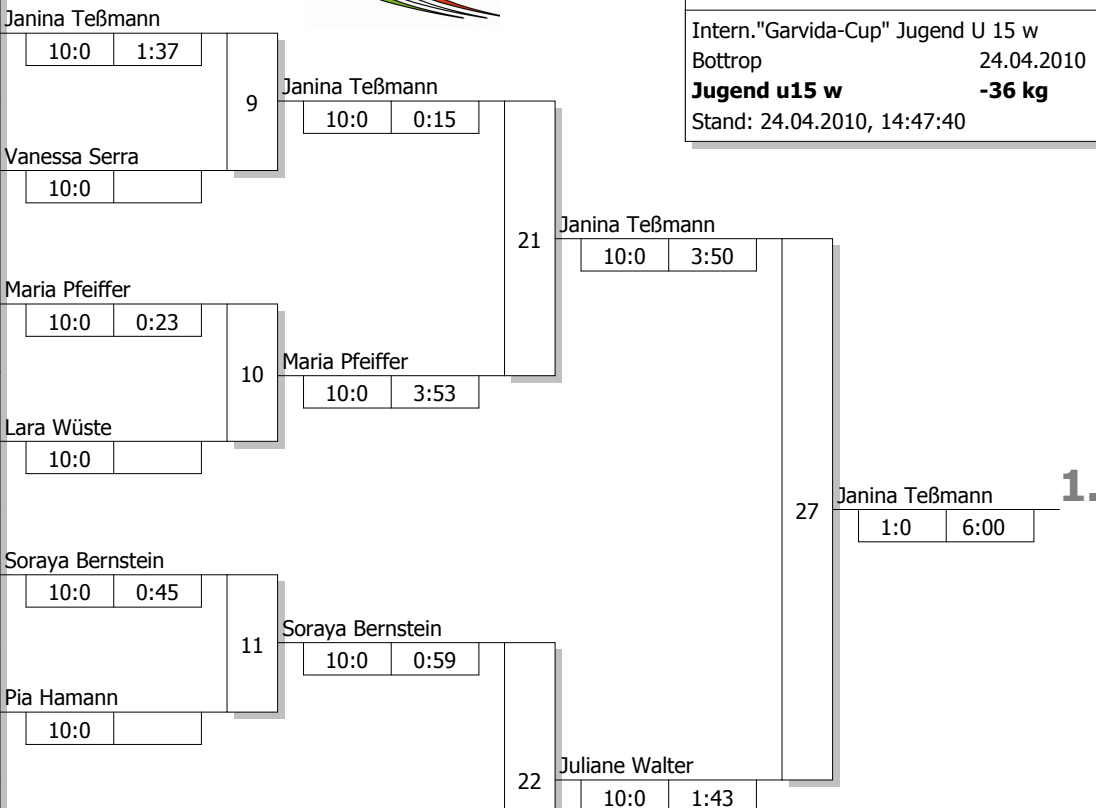

# Hauptrunde, Los-Nr.

Doppel-KO-System 16 mit 12 TN

Intern."Garvida-Cup" Jugend U 15 w  
 Bottrop 24.04.2010  
**Jugend u15 w -36 kg**  
 Stand: 24.04.2010, 14:47:40

|    |                  |    |
|----|------------------|----|
| 1  | Janina Teßmann   | BE |
| 9  | Hannah Buschmann | NW |
| 5  | Vanessa Serra    | NW |
| 13 |                  |    |
| 3  | Deborah Jäger    | NS |
| 11 | Maria Pfeiffer   | WÜ |
| 7  | Lara Wüste       | NW |
| 15 |                  |    |
| 2  | Soraya Bernstein | HE |
| 10 | Olympia Soufli   | WÜ |
| 6  | Pia Hamann       | NW |
| 14 |                  |    |
| 4  | Fiene Blum       | NS |
| 12 | Juliane Walter   | WÜ |
| 8  | Svenja Becker    | NW |
| 16 |                  |    |

## Ergebnis

|    |                  |    |
|----|------------------|----|
| 1. | Janina Teßmann   | BE |
| 2. | Juliane Walter   | WÜ |
| 3. | Maria Pfeiffer   | WÜ |
| 3. | Lara Wüste       | NW |
| 5. | Hannah Buschmann | NW |
| 5. | Soraya Bernstein | HE |
| 7. | Svenja Becker    | NW |
| 7. | Vanessa Serra    | NW |

# Trostrunde, Verlierer aus Kampf

## Legende