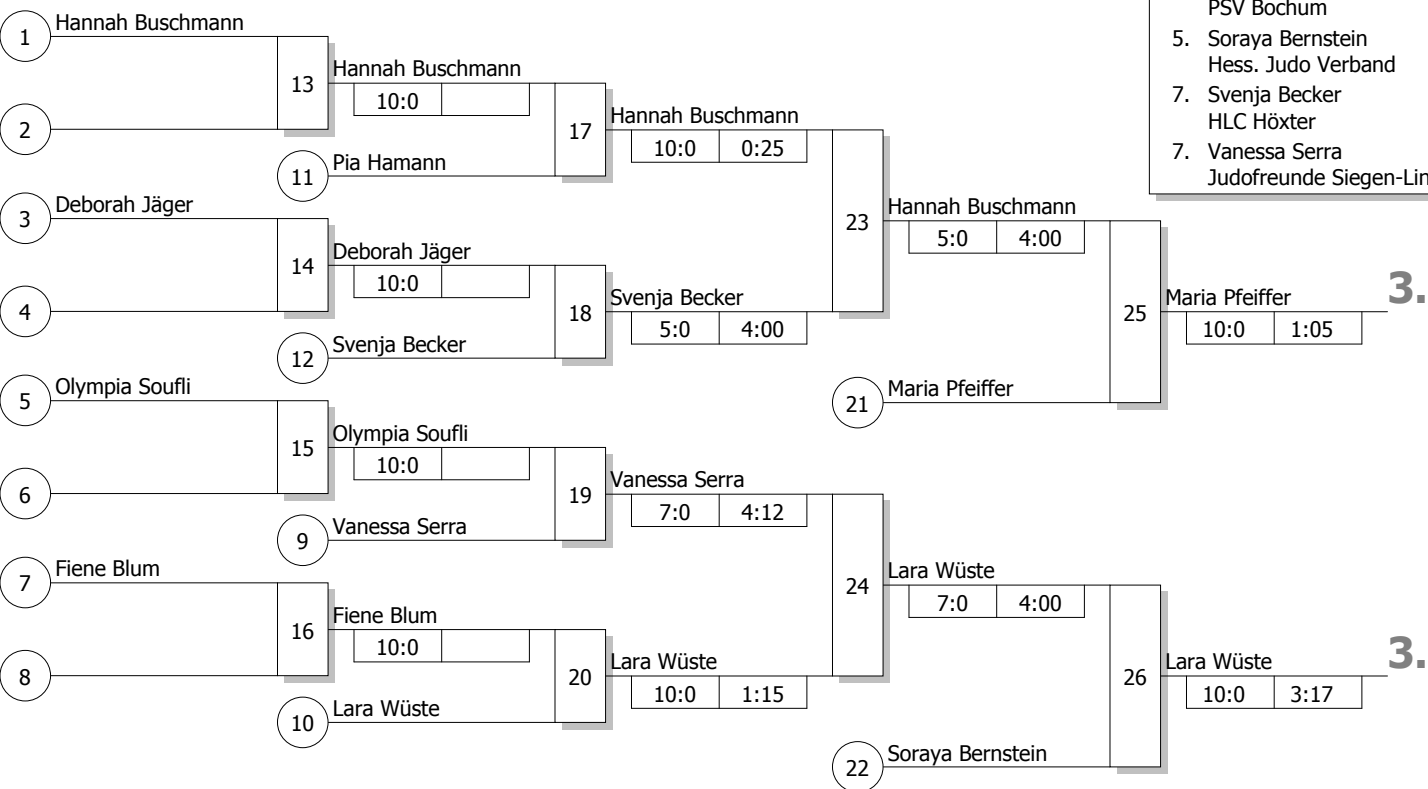

# Hauptrunde, Los-Nr.

Doppel-KO-System 16 mit 12 TN

Intern."Garvida-Cup" Jugend U 15 w  
 Bottrop 24.04.2010  
**Jugend u15 w -36 kg**  
 Stand: 24.04.2010, 14:47:40

|    |                  |    |
|----|------------------|----|
| 1  | Janina Teßmann   | BE |
| 9  | Hannah Buschmann | NW |
| 5  | Vanessa Serra    | NW |
| 13 |                  |    |
| 3  | Deborah Jäger    | NS |
| 11 | Maria Pfeiffer   | WÜ |
| 7  | Lara Wüste       | NW |
| 15 |                  |    |
| 2  | Soraya Bernstein | HE |
| 10 | Olympia Soufli   | WÜ |
| 6  | Pia Hamann       | NW |
| 14 |                  |    |
| 4  | Fiene Blum       | NS |
| 12 | Juliane Walter   | WÜ |
| 8  | Svenja Becker    | NW |
| 16 |                  |    |

## Ergebnis

|    |                  |    |
|----|------------------|----|
| 1. | Janina Teßmann   | BE |
| 2. | Juliane Walter   | WÜ |
| 3. | Maria Pfeiffer   | WÜ |
| 3. | Lara Wüste       | NW |
| 5. | Hannah Buschmann | NW |
| 5. | Soraya Bernstein | HE |
| 7. | Svenja Becker    | NW |
| 7. | Vanessa Serra    | NW |

# Trostrunde, Verlierer aus Kampf

## Legende