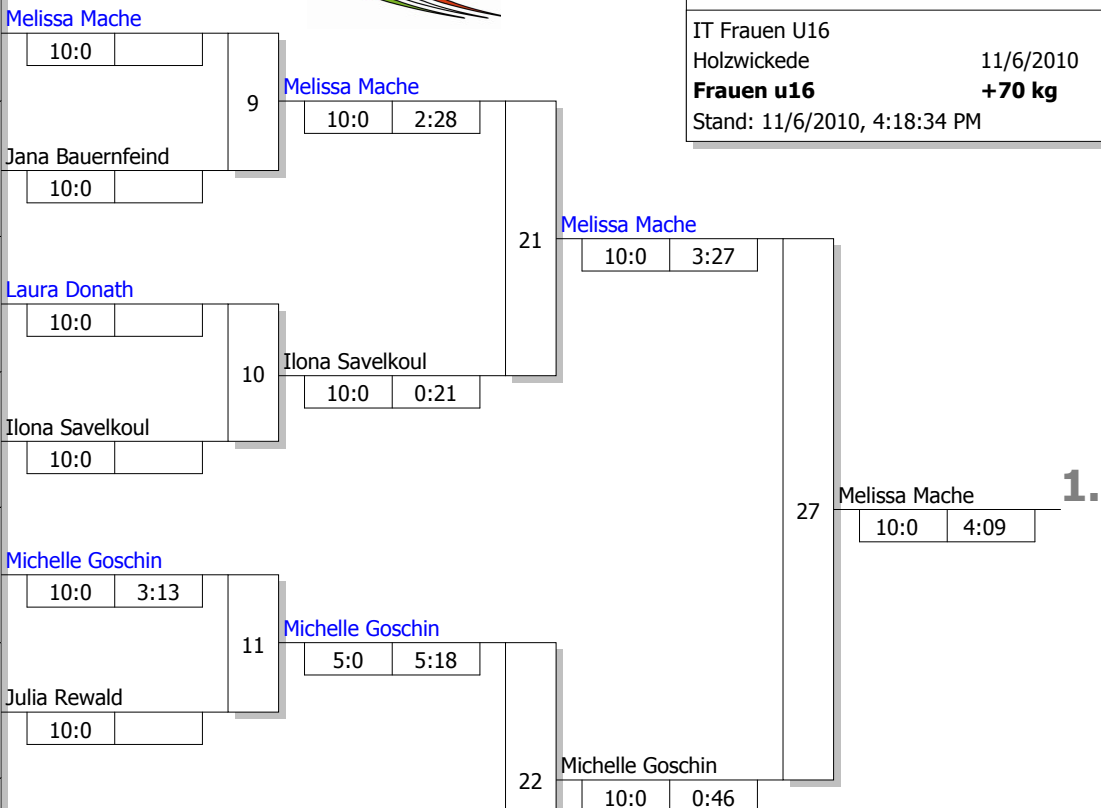

Hauptrunde, Los-Nr.

Doppel-KO-System 16 mit 10 TN

IT Frauen U16
 Holzwickede 11/6/2010
Frauen u16 +70 kg
 Stand: 11/6/2010, 4:18:34 PM

1	1	1	Melissa Mache	BB
9				
5	2	2	Jana Bauernfeind	BY
13				
3	3	3	Laura Donath	BA
11				
7	4	4	Ilona Savelkoul	NW
15				
2	5	5	Greta Neuschwander	WÜ
10			Michelle Goschin	BE
6	6	6	Julia Rewald	NW
14				
4	7	7	Anja Gimbel	HE
12			Mareike Lindner	BY
8	8	8	Mareike Lindner	BY
16				

Ergebnis

1.	Melissa Mache	BB
2.	Michelle Goschin	BE
3.	Ilona Savelkoul	NW
3.	Anja Gimbel	HE
5.	Julia Rewald	NW
5.	Jana Bauernfeind	BY
7.	Mareike Lindner	BY
7.	Laura Donath	BA

Trostrunde, Verlierer aus Kampf

Legende