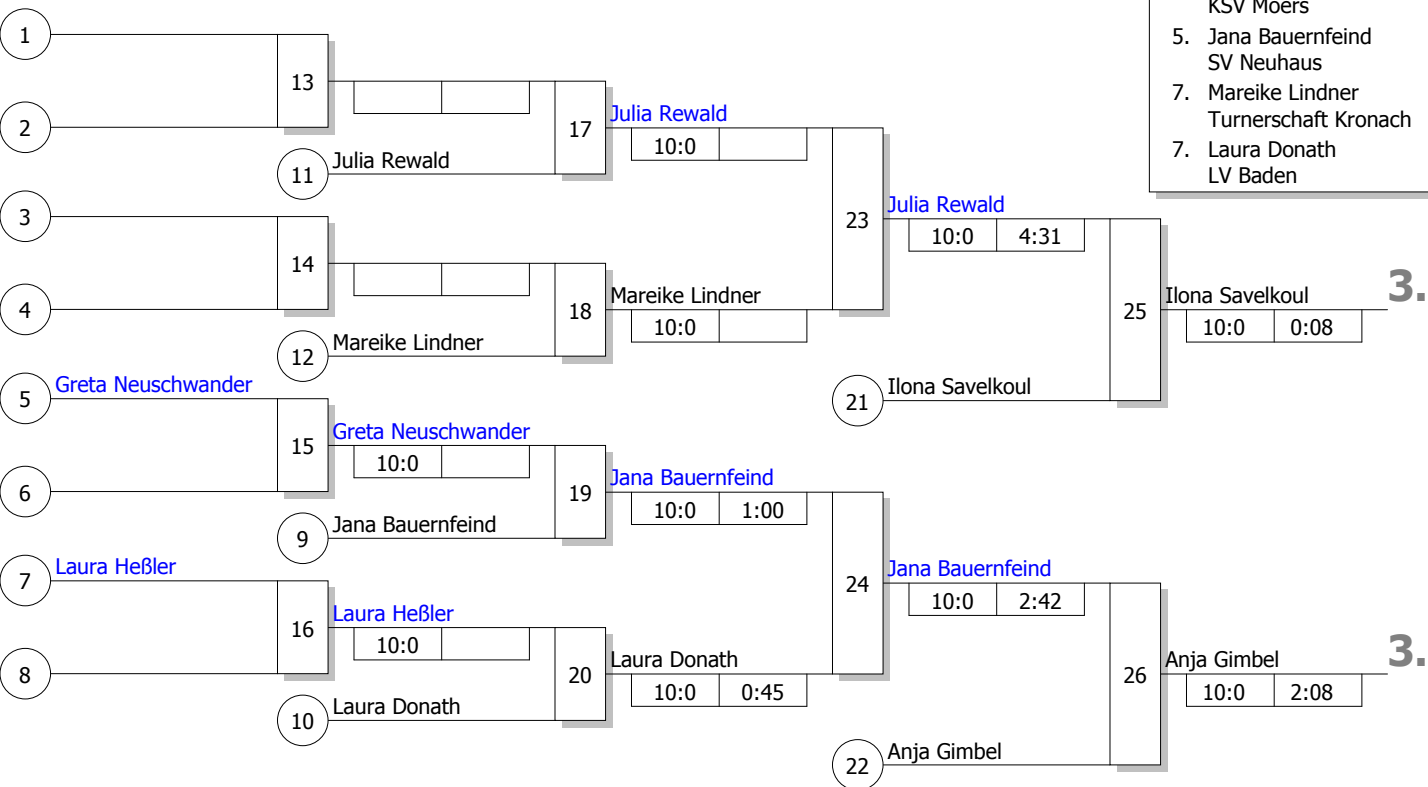

Hauptrunde, Los-Nr.

Doppel-KO-System 16 mit 10 TN

IT Frauen U16
 Holzwickede 11/6/2010
Frauen u16 +70 kg
 Stand: 11/6/2010, 4:18:34 PM

1	1	1	Melissa Mache	BB
9				
5	2	2	Jana Bauernfeind	BY
13				
3	3	3	Laura Donath	BA
11				
7	4	4	Ilona Savelkoul	NW
15				
2	5	5	Greta Neuschwander	WÜ
10			Michelle Goschin	BE
6	6	6	Julia Rewald	NW
14				
4	7	7	Anja Gimbel	HE
12			Mareike Lindner	BY
8	8	8	Mareike Lindner	BY
16				

Ergebnis

1.	Melissa Mache	BB
2.	Michelle Goschin	BE
3.	Ilona Savelkoul	NW
3.	Anja Gimbel	HE
5.	Julia Rewald	NW
5.	Jana Bauernfeind	BY
7.	Mareike Lindner	BY
7.	Laura Donath	BA

Trostrunde, Verlierer aus Kampf

Legende