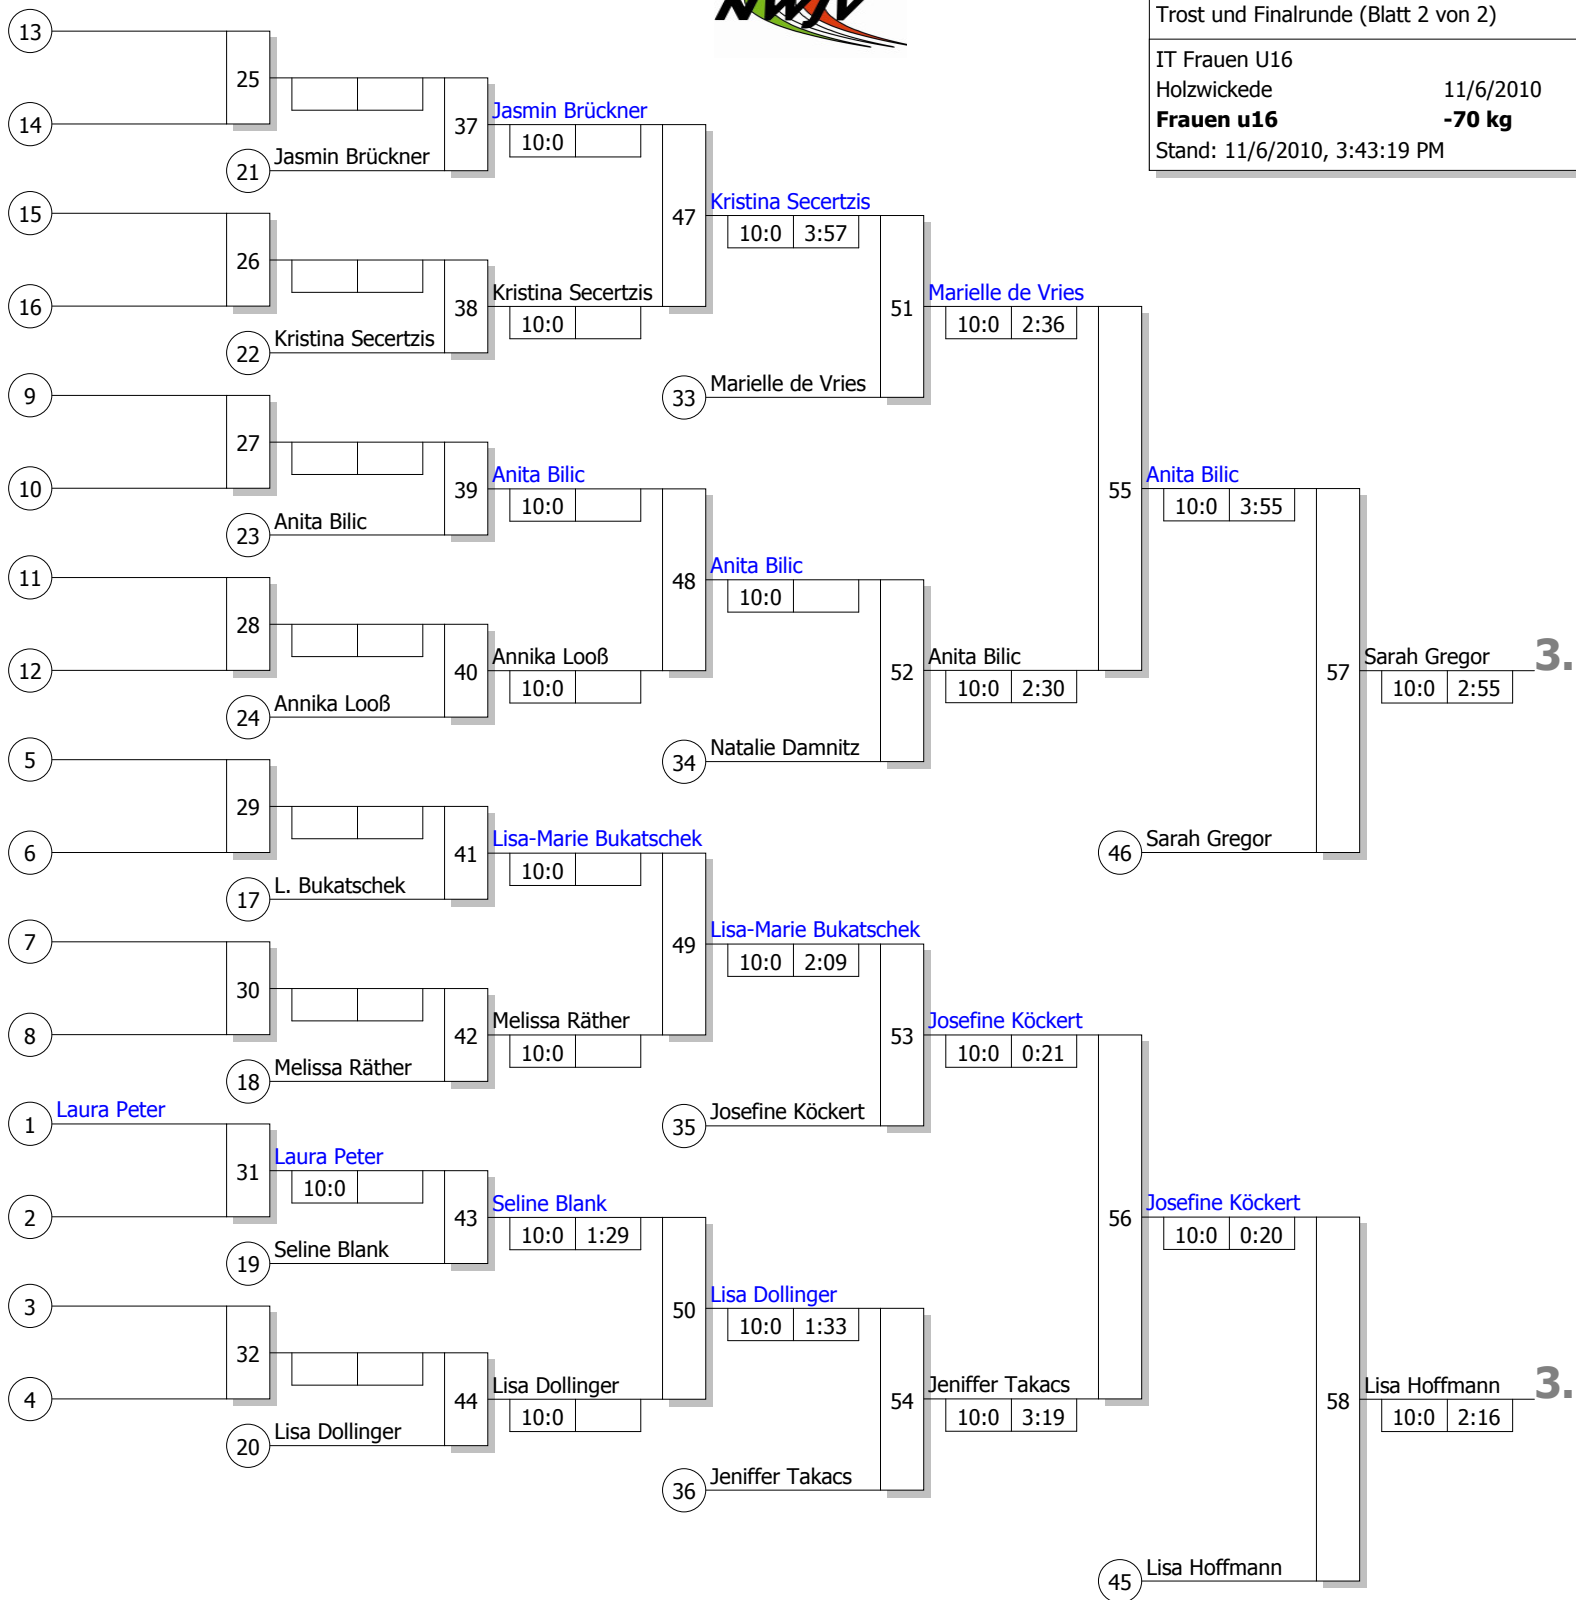

Haupttrunde, Los-Nr.

Doppel-KO-System 32 mit 17 TN  
Haupttrunde (Blatt 1 von 2)

IT Frauen U16  
Holzwickede 11/6/2010  
**Frauen u16** -70 kg  
Stand: 11/6/2010, 3:43:19 PM

Kampf-Nr.	Los-Nr.	Teilnehmer	Ergebnis	Zeit	Unterbewertung
1	1	Lisa-Marie Bukatschek (RL)	10:0	1:57	17
17	1	Laura Peter (SA)			
9	2	Lisa Hoffmann (TH)	10:0	3:16	33
25	2				
5	3	Marielle de Vries (NL)	10:0	0:12	18
21	3				
13	4	Melissa Rätther (NW)	10:0	0:12	34
29	4				
3	5	Seline Blank (SA)	10:0	0:25	45
19	5				
11	6	Natalie Damnitz (NW)	10:0	1:23	34
27	6				
7	7	Anna-Maria Wagner (WÜ)	10:0	0:12	34
23	7				
15	8	Lisa Dollinger (BY)	10:0	0:08	20
31	8				
2	9	Josefine Köckert (NS)	10:0	0:48	21
18	9				
10	10	Jasmin Brückner (SN)	10:0	0:48	35
26	10				
6	11	Aylin Mill (WÜ)	5:0	4:00	35
22	11				
14	12	Kristina Secertzis (NW)	10:0	1:13	22
30	12				
4	13	Sarah Gregor (BB)	10:0	2:02	23
20	13				
12	14	Anita Bilic (NW)	10:0	2:02	36
28	14				
8	15	Annika Looß (SH)	10:0	2:32	36
24	15				
16	16	Jeniffer Takacs (SN)	10:0	1:55	24
32	16				

1. Aylin Mill  
5:0 4:00 59

Trostrunde, Verlierer aus Kampf

Doppel-KO-System 32 mit 17 TN  
 Trost und Finalrunde (Blatt 2 von 2)

IT Frauen U16  
 Holzwickede 11/6/2010  
**Frauen u16** -70 kg  
 Stand: 11/6/2010, 3:43:19 PM

**Ergebnis**

- |    |                   |                          |    |
|----|-------------------|--------------------------|----|
| 1. | Aylin Mill        | LV Württemberg           | WÜ |
| 2. | Anna-Maria Wagner | LV Württemberg           | WÜ |
| 3. | Sarah Gregor      | LV Brandenburg           | BB |
| 3. | Lisa Hoffmann     | LV Thüringen             | TH |
| 5. | Anita Bilic       | Samurai Porz             | NW |
| 5. | Josefine Köckert  | MTV Vorsfelde            | NS |
| 7. | Marielle de Vries | Dijkmansport Groningen   | NL |
| 7. | Jeniffer Takacs   | TSV Einheit Süd Chemnitz | SN |