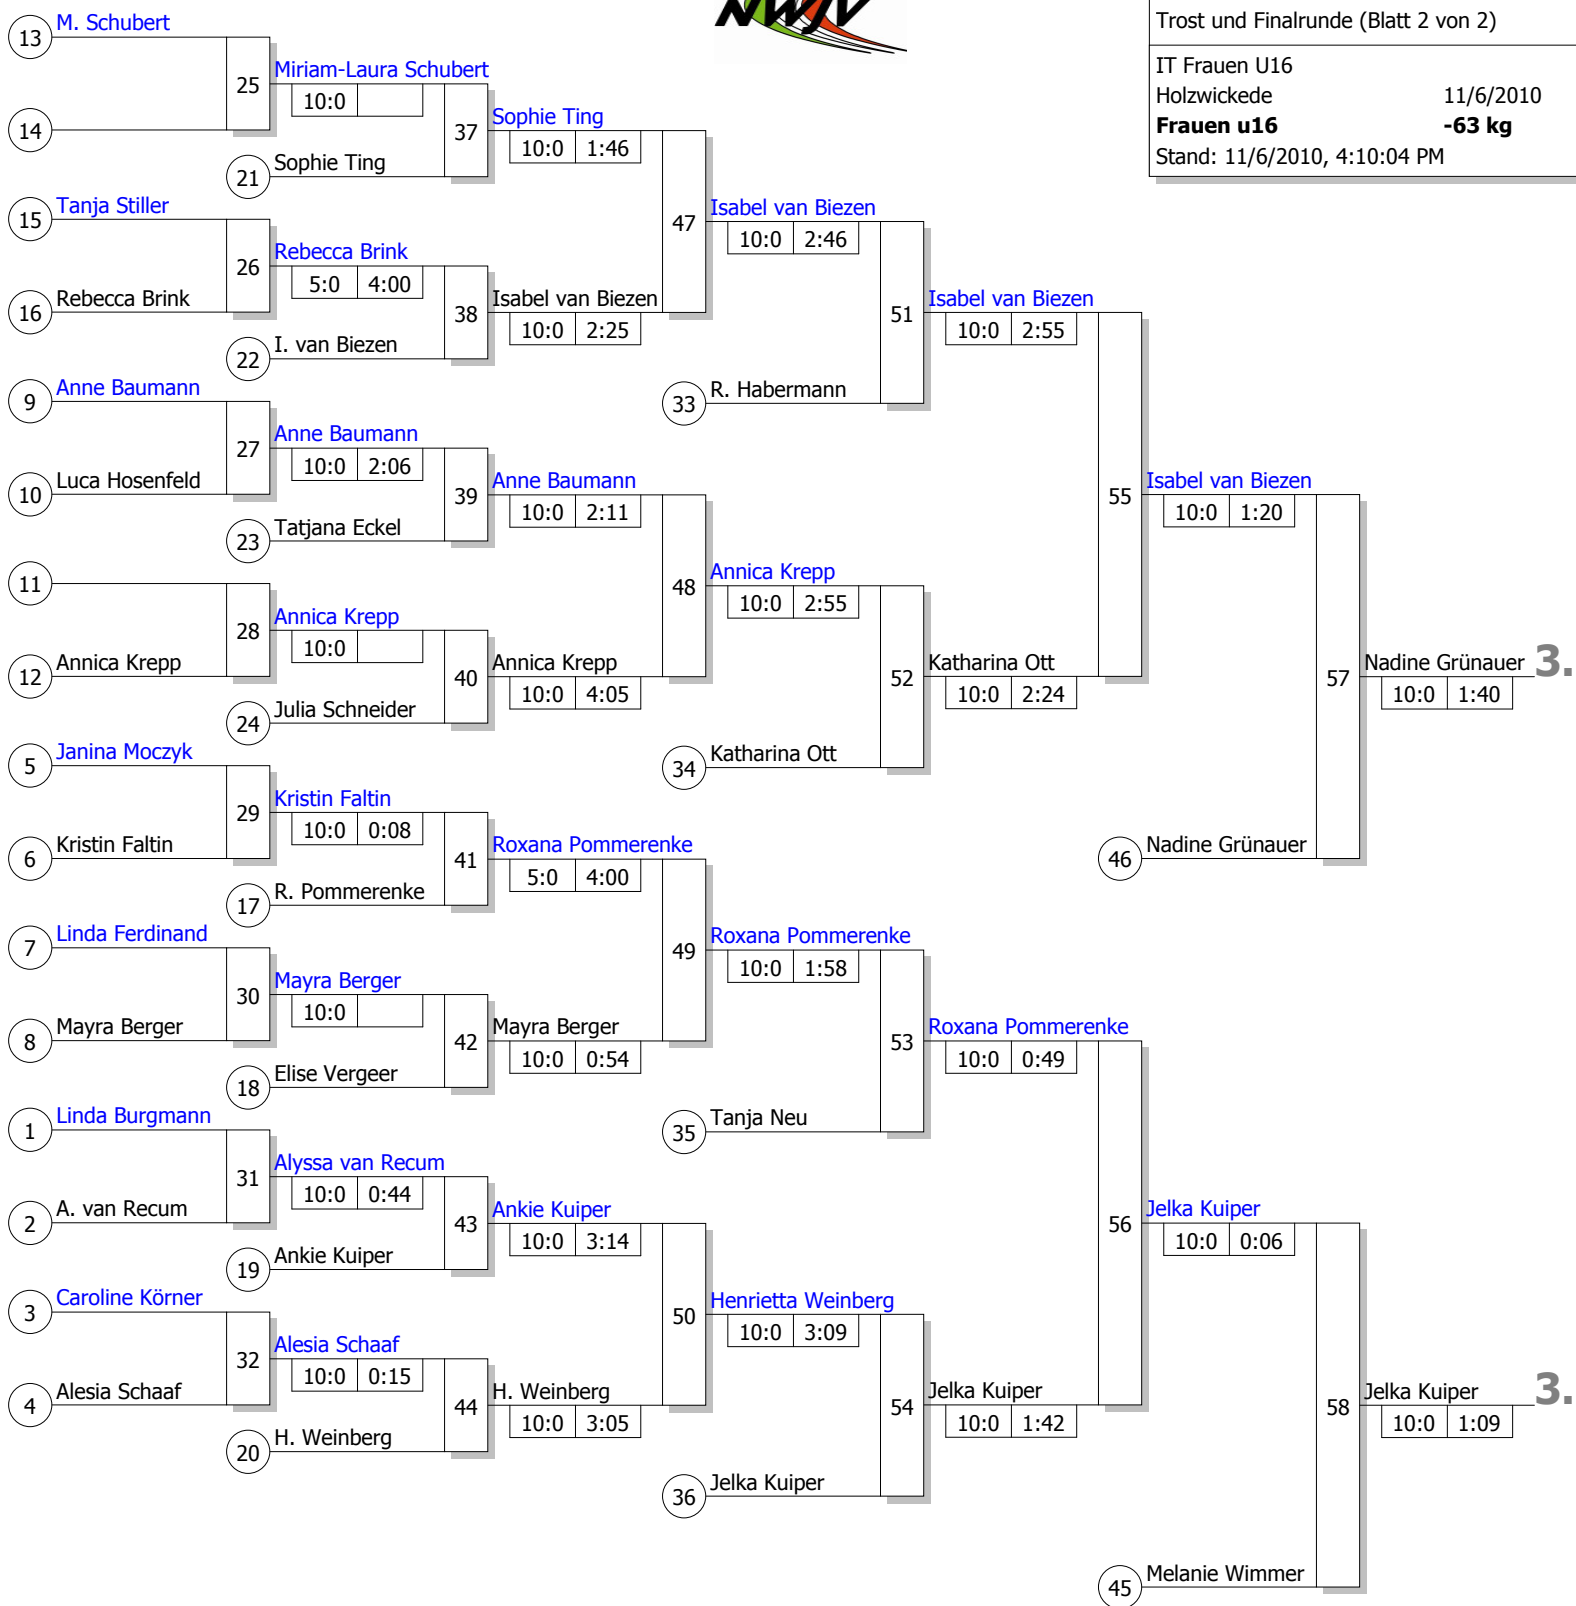

Haupttrunde, Los-Nr.

Doppel-KO-System 32 mit 30 TN
Haupttrunde (Blatt 1 von 2)

IT Frauen U16
Holzwickede 11/6/2010
Frauen u16 -63 kg
Stand: 11/6/2010, 4:10:04 PM

Kampf-Nr.	Los-Nr.	Name	Land	Zeit	Unterbewertung
1	1	Roxana Pommerenke	BB	10:0	0:11
17	1	Linda Burgmann	NW	10:0	0:15
9	2	Alyssa van Recum	PF	10:0	0:38
25	2	Natalia Schauseil	TH	10:0	1:32
5	3	Elise Vergeer	NL	10:0	1:25
21	3	Caroline Körner	NW	10:0	1:15
13	4	Alesia Schaaf	NW	10:0	0:25
29	4	Ronja Habermann	BE	10:0	0:32
3	5	Ankie Kuiper	NL	10:0	0:08
19	5	Janina Moczyk	NW	10:0	0:43
11	6	Kristin Faltin	SN	7:0	4:00
27	6	Melanie Wimmer	NS	10:0	2:13
7	7	Henrietta Weinberg	ST	10:0	1:55
23	7	Linda Ferdinand	MV	10:0	0:39
15	8	Katharina Ott	NW	10:0	1:37
31	8	Mayra Berger	BE	10:0	0:21
2	9	Anne Baumann	BB	10:0	0:58
18	9	Anja Fischer	NW	10:0	1:28
10	10	Luca Hosenfeld	HE	10:0	0:06
26	10	Sophie Ting	NS	5:0	4:00
6	11	Isabel van Biezen	NL	10:0	4:03
22	11	Tanja Neu	NW	10:0	0:23
14	12	Tanja Neu	NW	10:0	1:46
30	12	Annica Krepp	BE	10:0	0:36
4	13	Jelka Kuiper	NL	7:0	4:33
20	13	Miriam-Laura Schubert	NW	10:0	1:46
12	14	Tatjana Eckel	SN	10:0	0:36
28	14	Tatjana Eckel	SN	10:0	0:36
8	15	Julia Schneider	WÜ	7:0	4:33
24	15	Tanja Stiller	MV	10:0	1:46
16	16	Rebecca Brink	NW	10:0	0:36
32	16	Nadine Grünauer	BY	10:0	0:36

1. Natalia Schauseil
7:0 4:00

Trostrunde, Verlierer aus Kampf

Doppel-KO-System 32 mit 30 TN
 Trost und Finalrunde (Blatt 2 von 2)

IT Frauen U16

Holzwickede 11/6/2010

Frauen u16 -63 kg

Stand: 11/6/2010, 4:10:04 PM

Ergebnis

1.	Natalia Schauseil	LV Thüringen	TH
2.	Anja Fischer	Beueler JC	NW
3.	Nadine Grünauer	LV Bayern	BY
3.	Jelka Kuiper	Kodokan Westland	NL
5.	Isabel van Biezen	Kodokan Westland	NL
5.	Melanie Wimmer	MTV Vorsfelde	NS
7.	Katharina Ott	TV Durchholz	NW
7.	Roxana Pommerenke	LV Brandenburg	BB