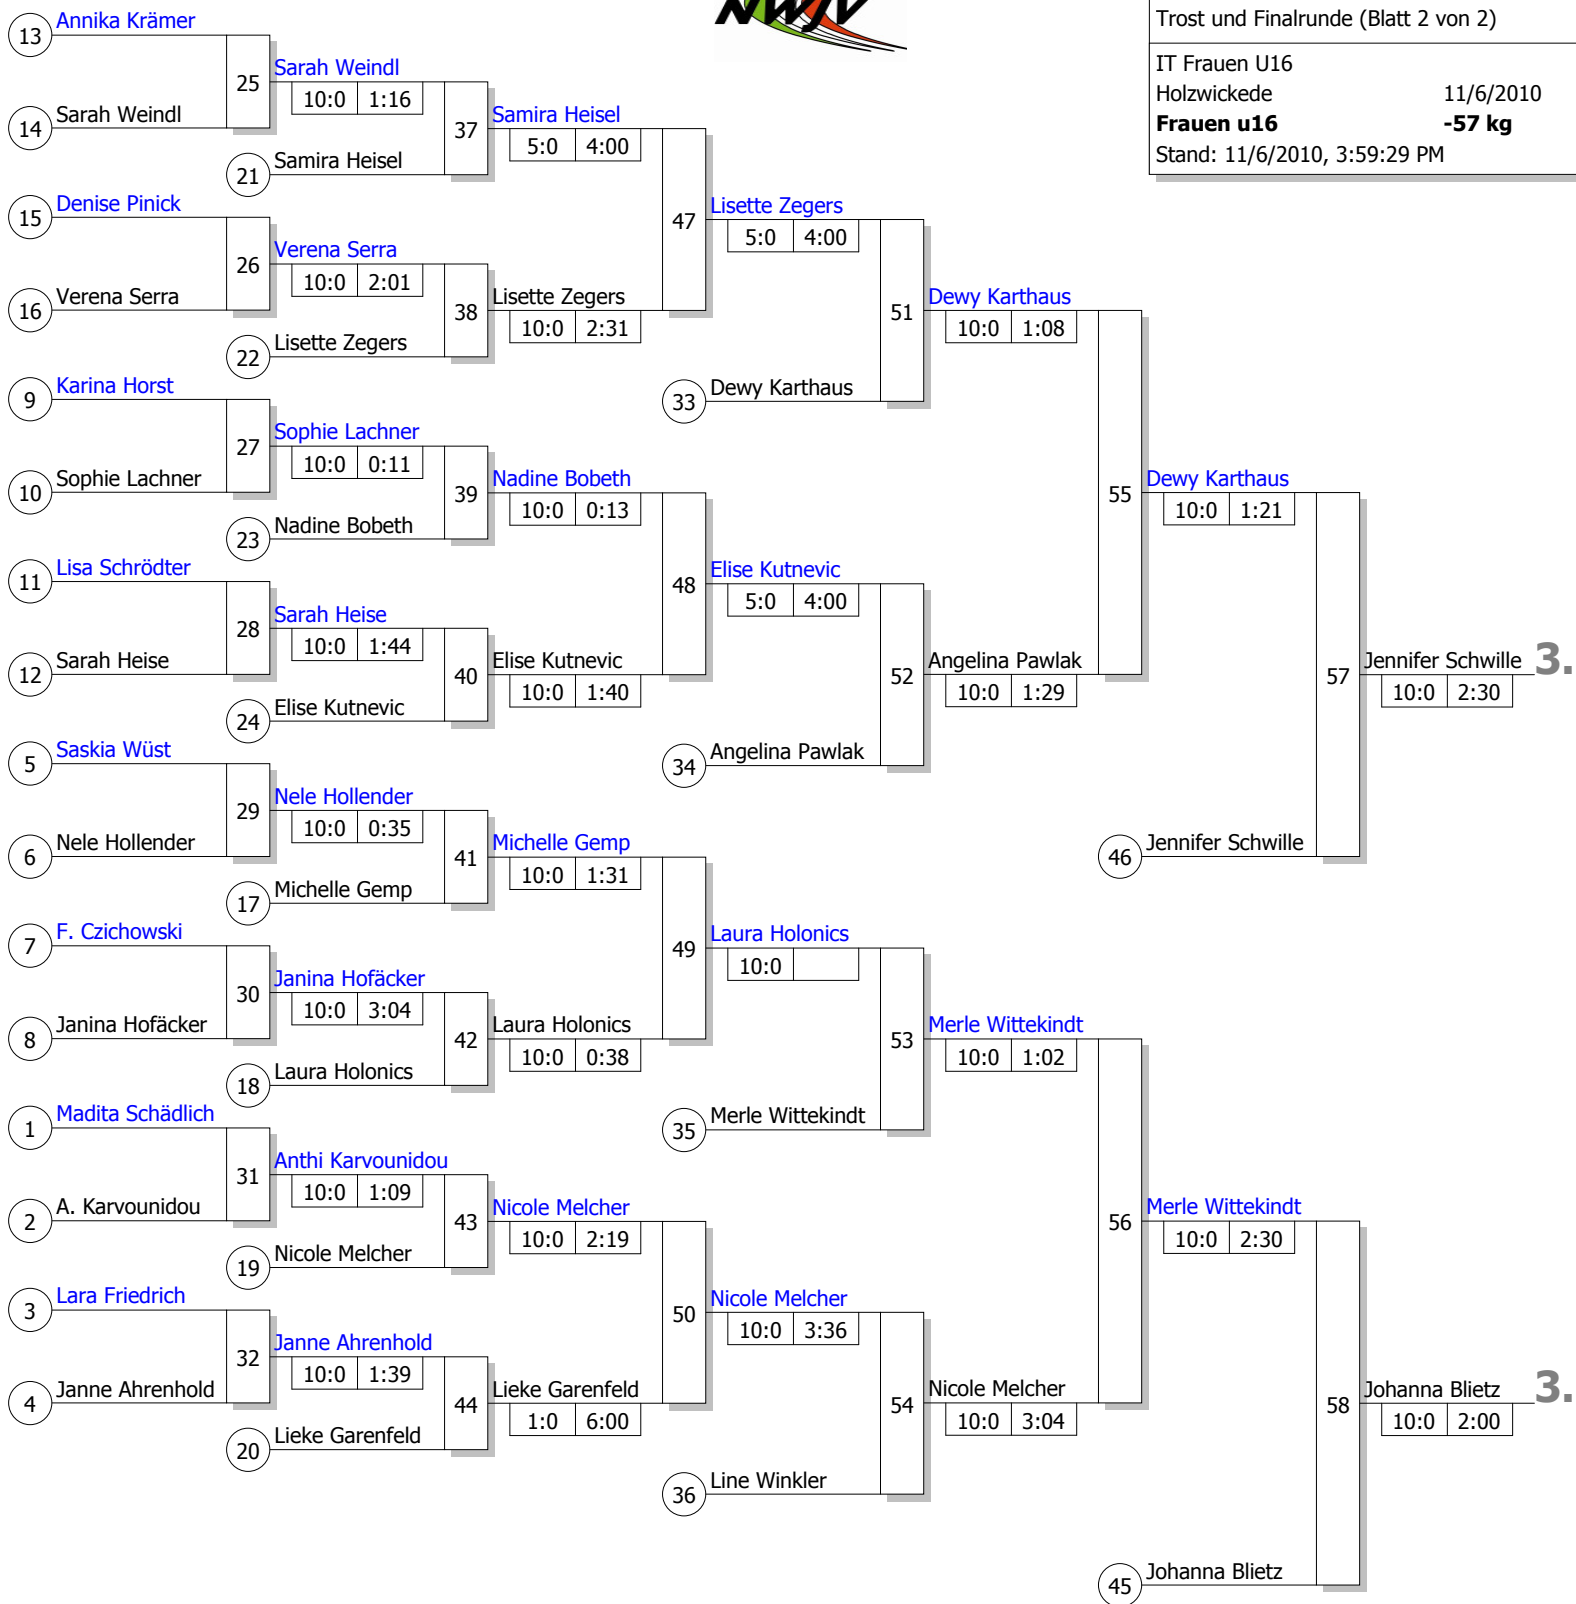

Trostrunde, Verlierer aus Kampf

Doppel-KO-System 32 mit 32 TN
Trost und Finalrunde (Blatt 2 von 2)

IT Frauen U16
Holzwickede 11/6/2010
Frauen u16 -57 kg
Stand: 11/6/2010, 3:59:29 PM

Ergebnis

1.	Rebecca Bräuninger	LV Württemberg	WÜ
2.	Julia Knosp	LV Württemberg	WÜ
3.	Jennifer Schwille	LV Württemberg	WÜ
3.	Johanna Blietz	LV Bremen	HB
5.	Dewy Karthaus	Kodokan Westland	NL
5.	Merle Wittekindt	SV Victoria Lauenau	NS
7.	Angelina Pawlak	Judo-Verband Berlin	BE
7.	Nicole Melcher	LV Rheinland	RL