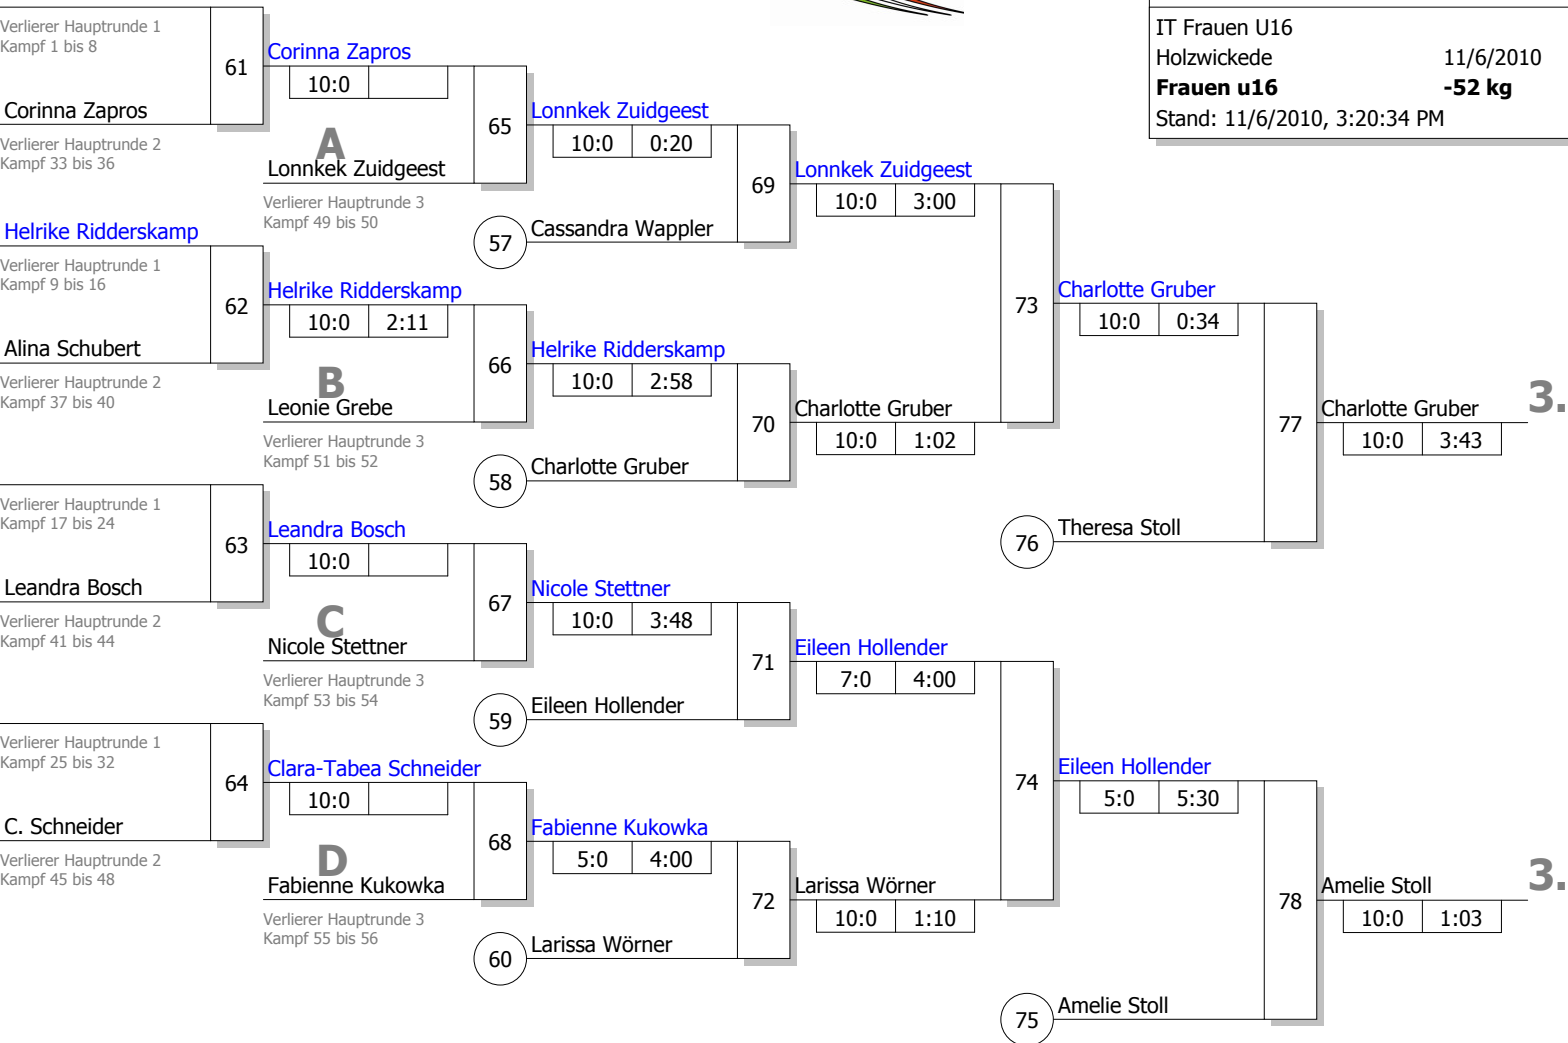

# Hauptrunde, Sieger aus Kampf

KO-System 2x Trostrd. 64 mit 40 TN  
Hauptrunde 2 (Blatt 2 von 3)

IT Frauen U16  
Holzwickede 11/6/2010  
**Frauen u16** -52 kg  
Stand: 11/6/2010, 3:20:34 PM

## Legende

**Trostrunde aller Verlierer gegen Poolsieger aus Pool**

KO-System 2x Trostrd. 64 mit 40 TN  
Trostrunde (Blatt 3 von 3)

IT Frauen U16  
Holzwickede 11/6/2010  
**Frauen u16** -52 kg  
Stand: 11/6/2010, 3:20:34 PM