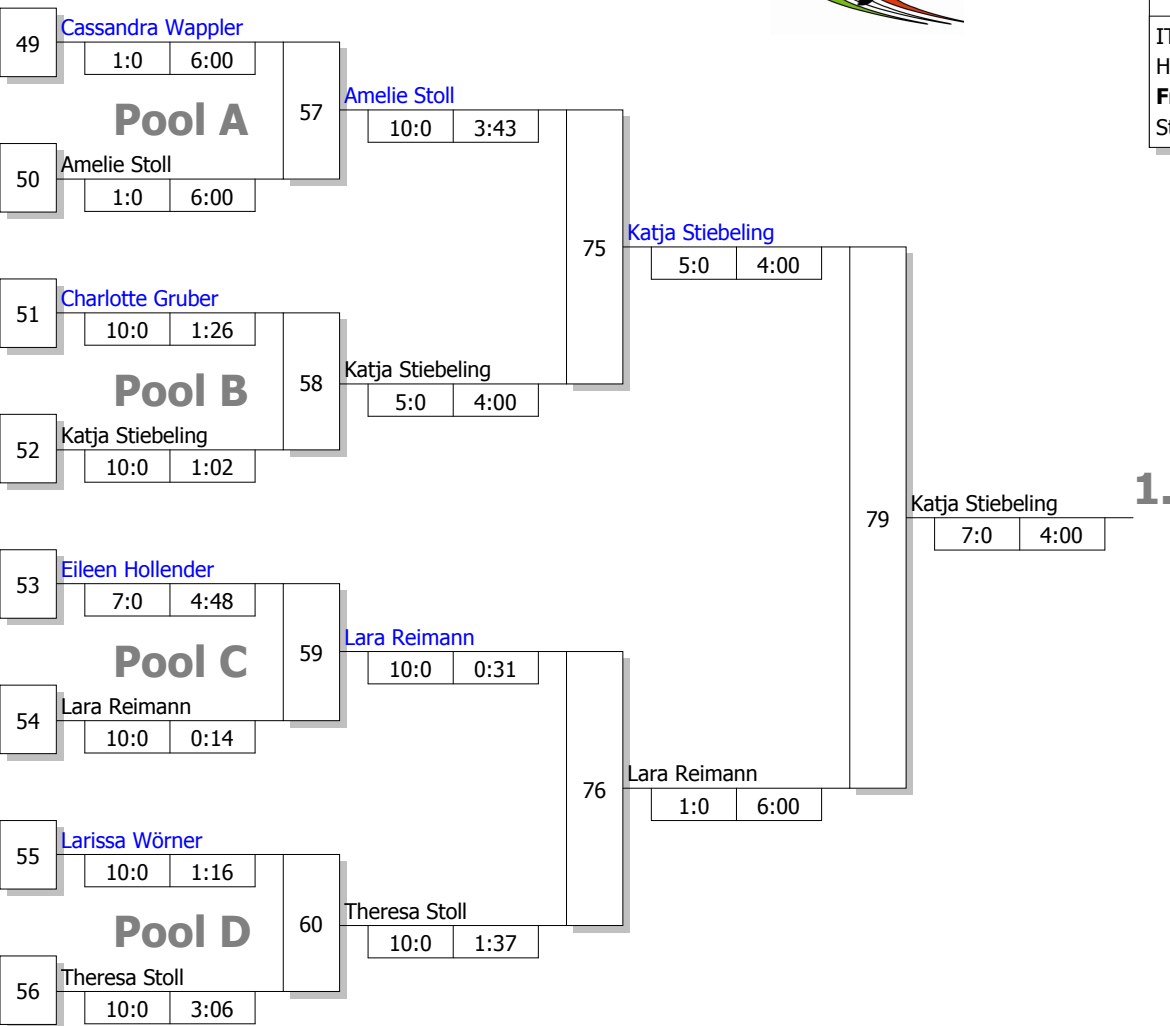

# Hauptrunde, Sieger aus Kampf

KO-System 2x Trostrd. 64 mit 40 TN  
Hauptrunde 2 (Blatt 2 von 3)

IT Frauen U16  
Holzwickede 11/6/2010  
**Frauen u16** -52 kg  
Stand: 11/6/2010, 3:20:34 PM