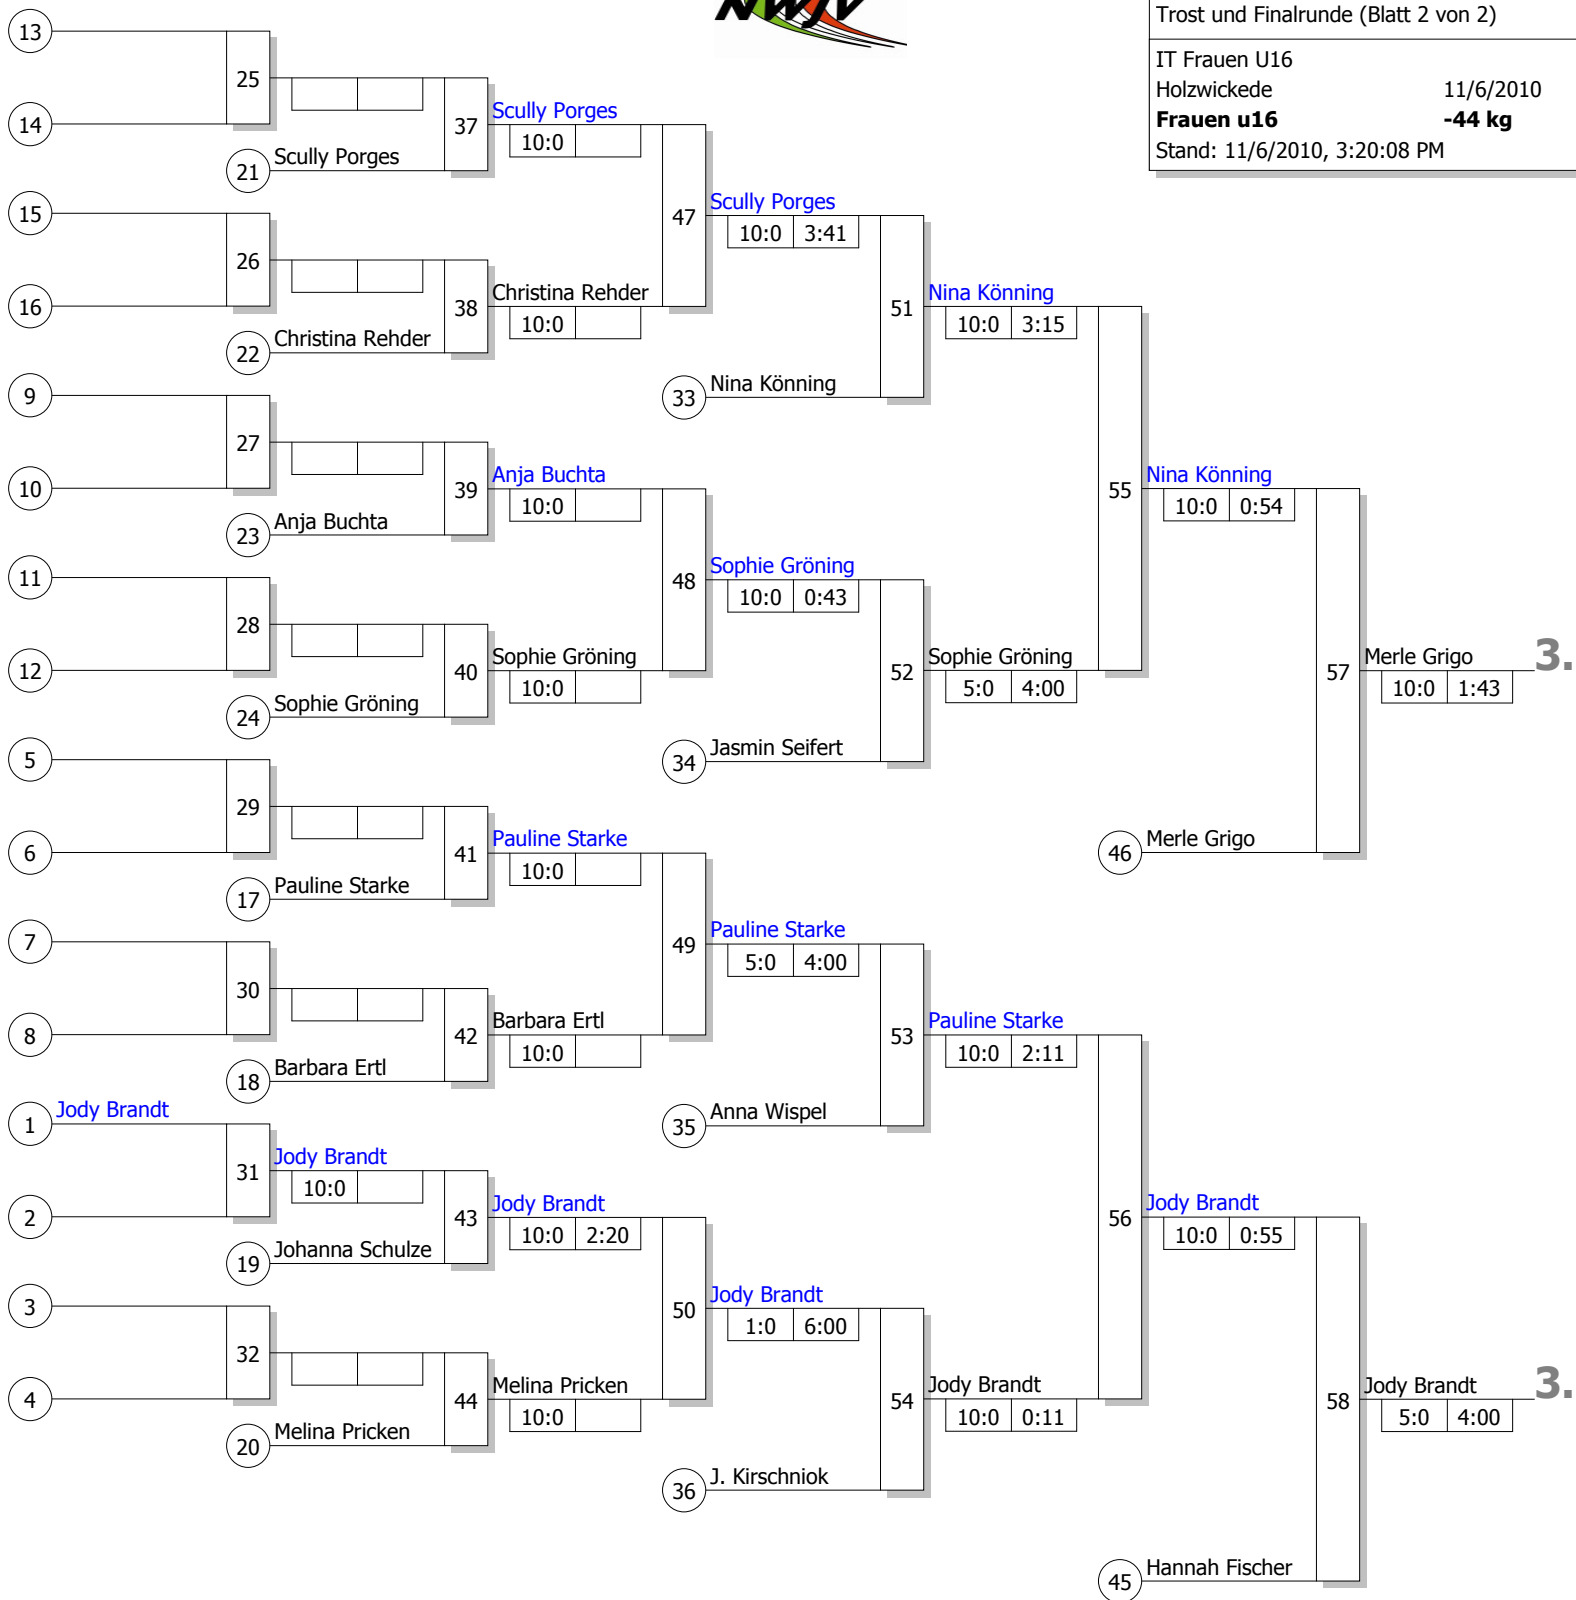

Haupttrunde, Los-Nr.

Doppel-KO-System 32 mit 17 TN

Haupttrunde (Blatt 1 von 2)

IT Frauen U16

Holzwickede

11/6/2010

Frauen u16

-44 kg

1.

Legende

Kampf-Nr.
Sieger-Name
Zeit
Unterbewertung

Trostrunde, Verlierer aus Kampf

Doppel-KO-System 32 mit 17 TN
 Trost und Finalrunde (Blatt 2 von 2)

IT Frauen U16
 Holzwickede 11/6/2010
Frauen u16 -44 kg
 Stand: 11/6/2010, 3:20:08 PM