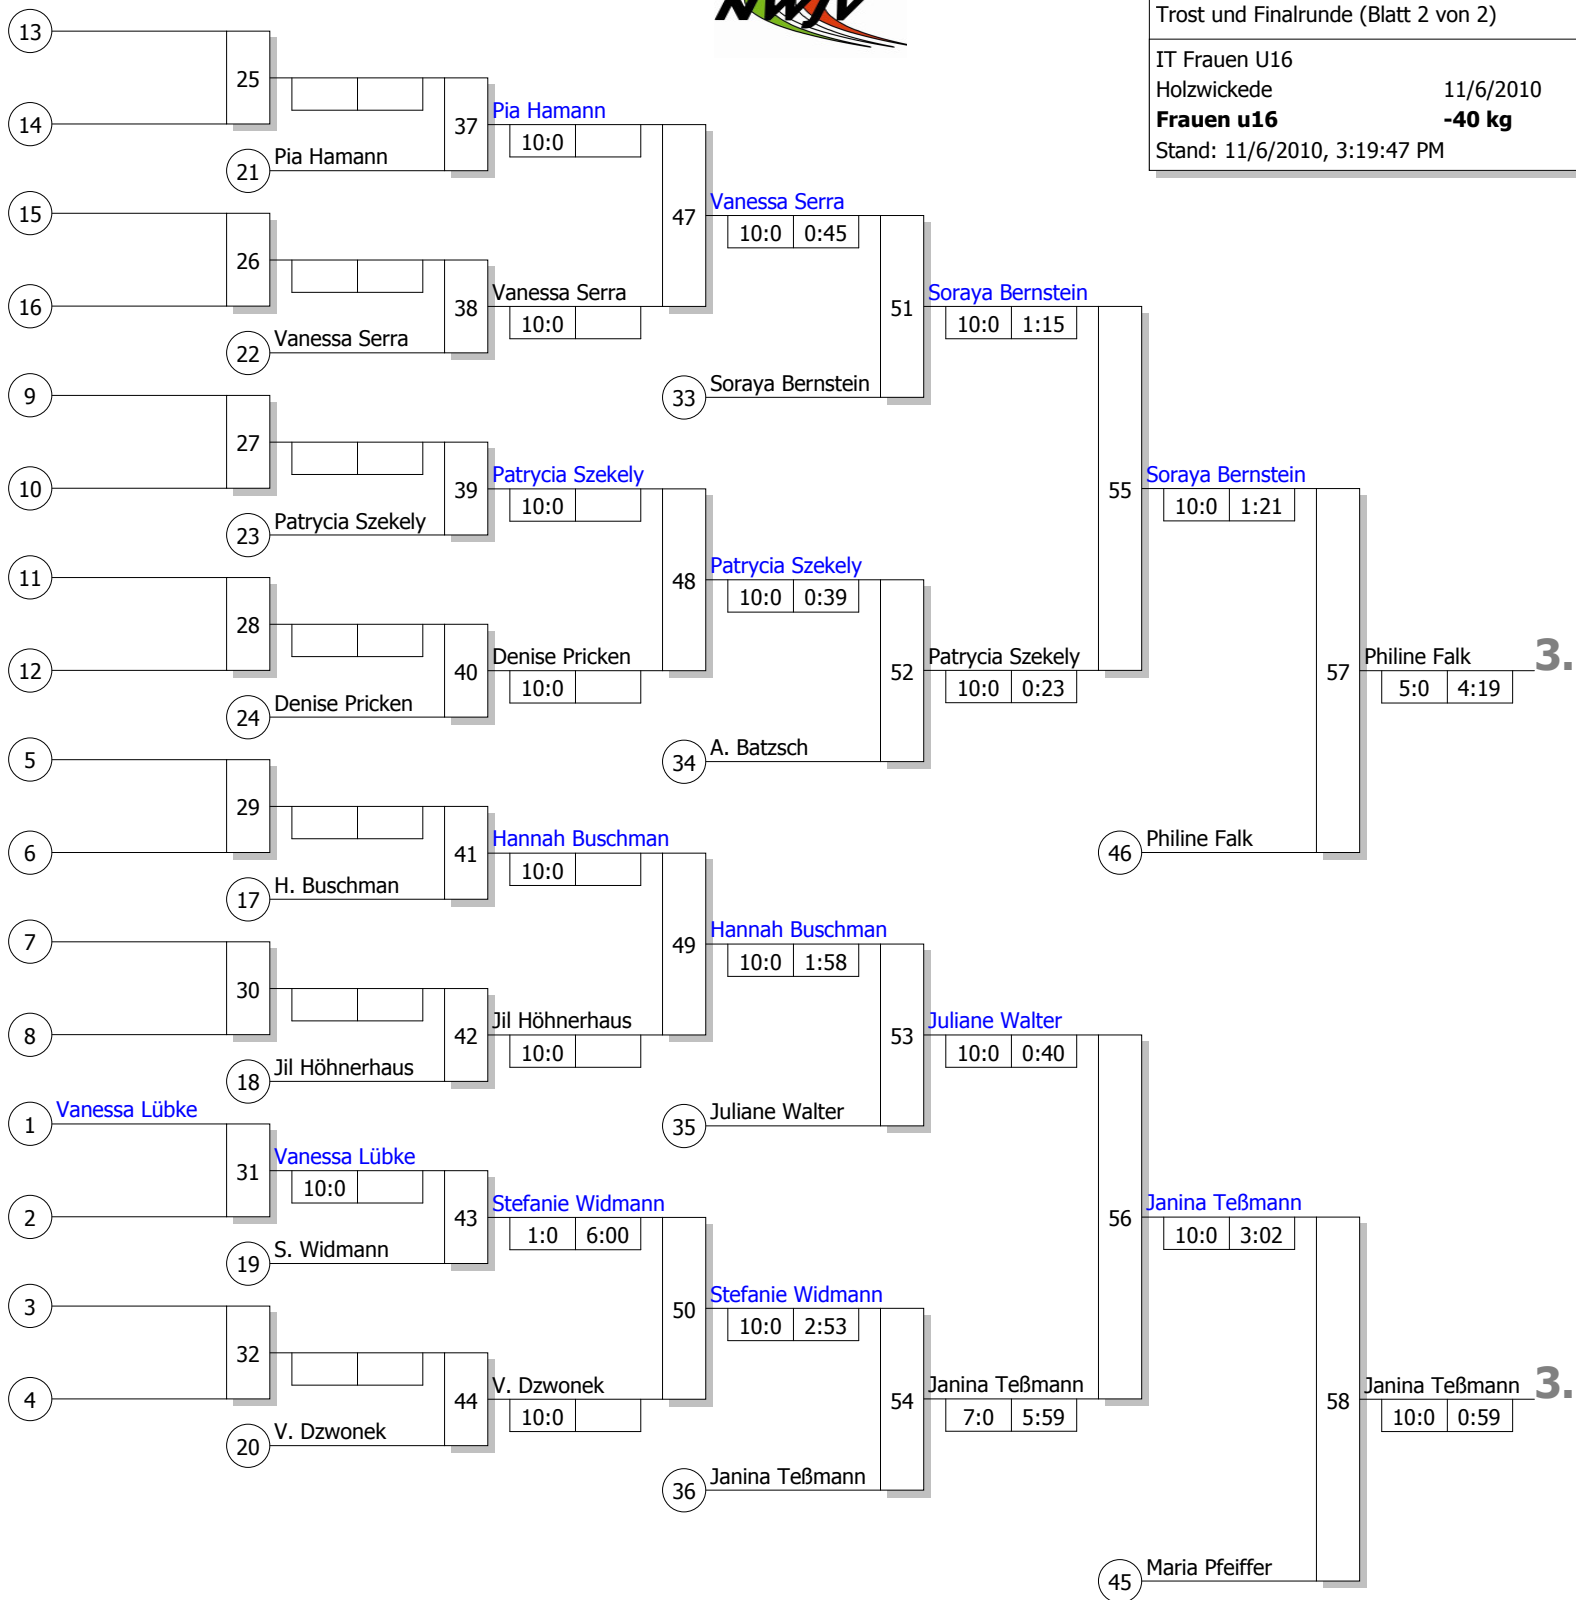

Haupttrunde, Los-Nr.

Doppel-KO-System 32 mit 17 TN

Haupttrunde (Blatt 1 von 2)

IT Frauen U16

Holzwickede

11/6/2010

Frauen u16

-40 kg

1.

Legende

[] Kampffolge-Nummer
 [] Sieger-Name
 [] Zeit
 [] Unterbewertung

Trostrunde, Verlierer aus Kampf

Doppel-KO-System 32 mit 17 TN
 Trost und Finalrunde (Blatt 2 von 2)

IT Frauen U16
 Holzwickede 11/6/2010
Frauen u16 -40 kg
 Stand: 11/6/2010, 3:19:47 PM