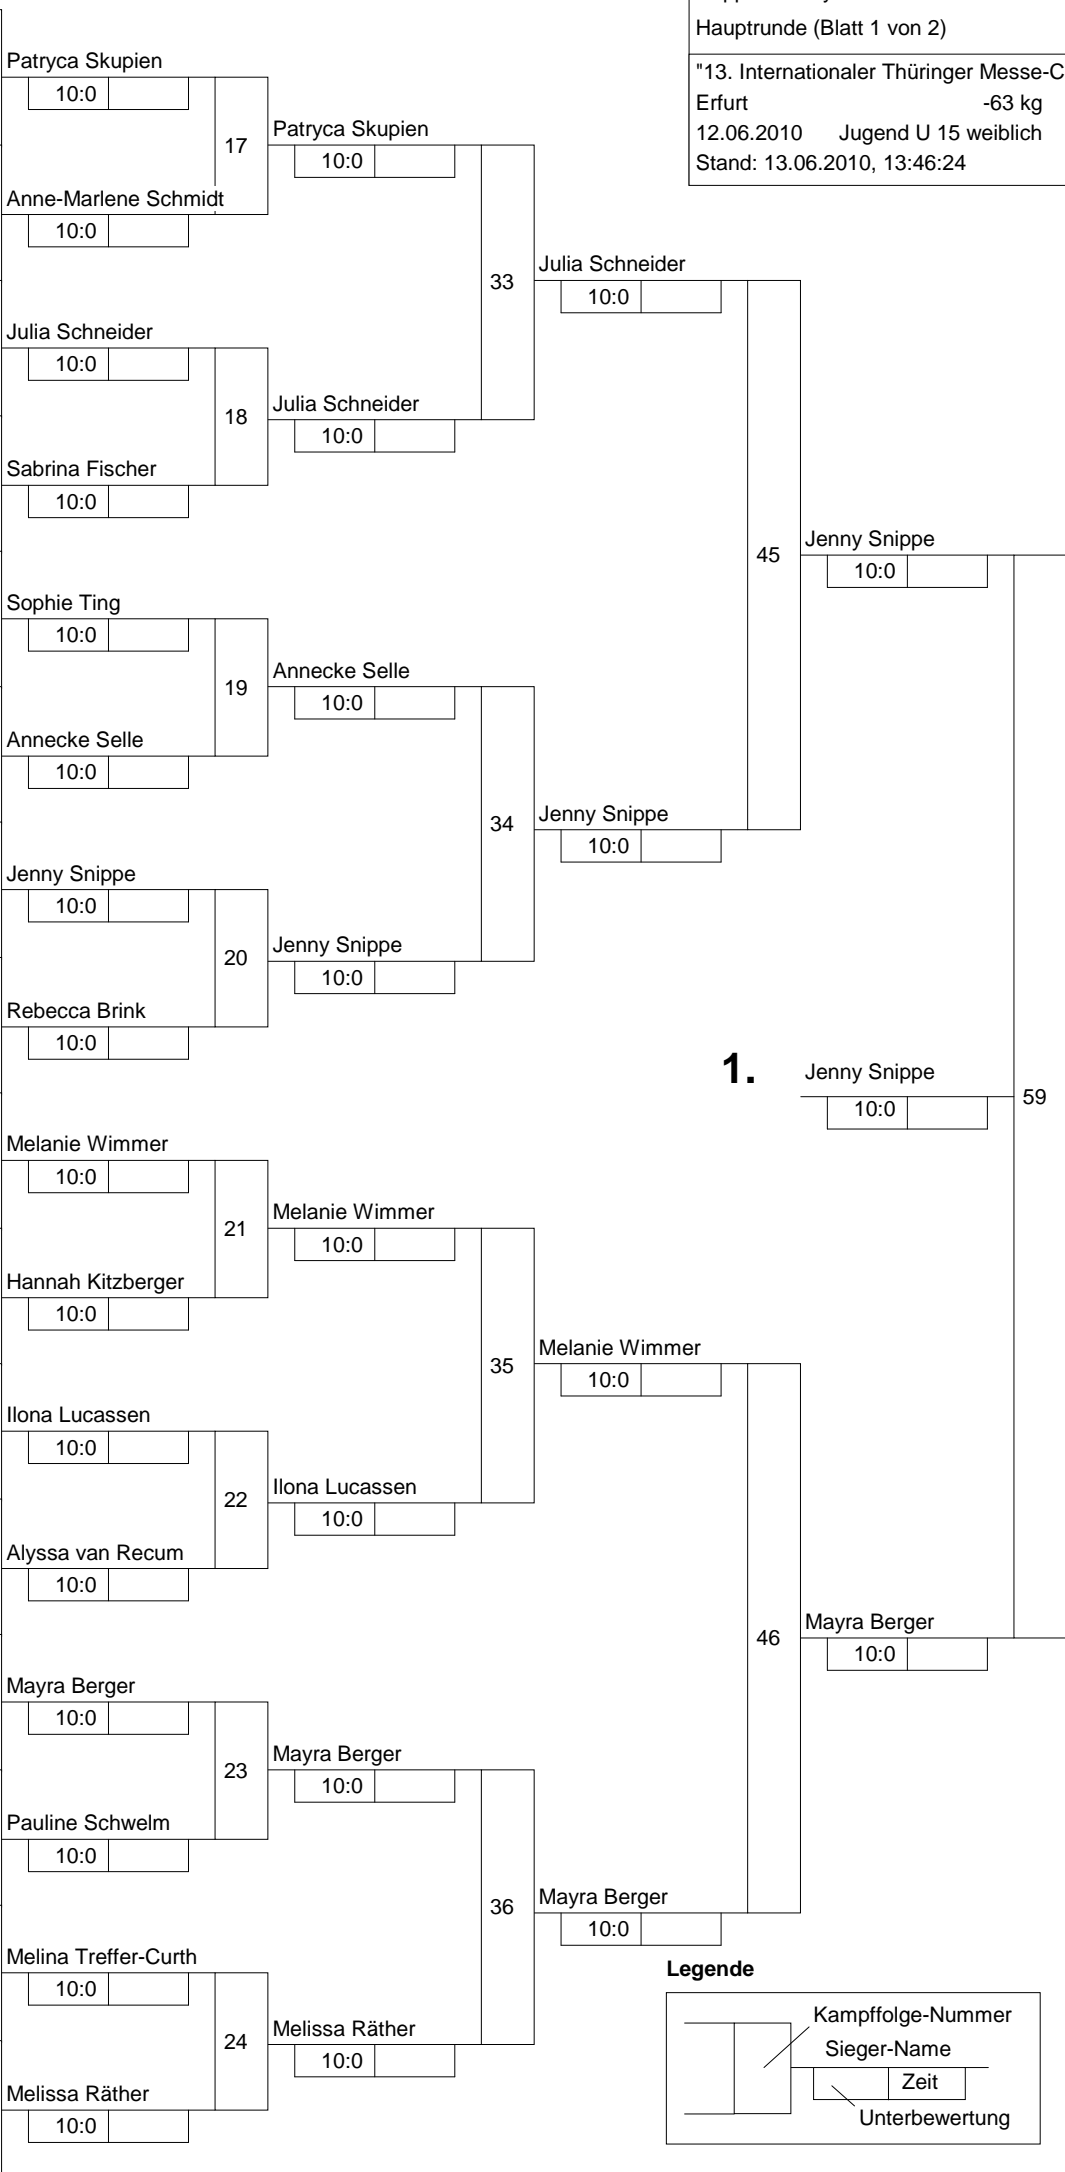

Hauptrunde, Los-Nr.

Doppel-KO-System 32 mit 19 TN

Hauptrunde (Blatt 1 von 2)

"13. Internationaler Thüringer Messe-Cup

Erfurt -63 kg

12.06.2010 Jugend U 15 weiblich

Stand: 13.06.2010, 13:46:24

1	Patryca Skupien Gwardia Lodz [POL]	POL	1
17	Katharina Ott Landeskader Nordrhein-Wes	NW	17
9	Anne-Marlene Schmidt TSV Altenfurt	BY	2
25			2
5	Julia Schneider Württembergischer Judo-Ve	WÜ	3
21			3
13	Sabrina Fischer Erfurter Judo-Club	TH	4
29			4
3	Henrietta Weinberg JC Halle	ST	5
19	Sophie Ting SV Victoria Lauenau	NS	5
11	Annecke Selle JC Leipzig	SN	6
27			6
7	Jenny Snippe Judo-Bund Niederlande [NE	NED	7
23			7
15	Rebecca Brink Landeskader Nordrhein-Wes	NW	8
31			8
2	Lisa-Marie Bukatschek Mombacher TV	RL	9
18	Melanie Wimmer MTV Vorsfelde	NS	9
10	Hannah Kitzberger Judo-Team Bayern	BY	10
26			10
6	Ilona Lucassen Judo-Bund Niederlande [NE	NED	11
22			11
14	Alyssa van Recum Judoverband Pfalz	PF	12
30			12
4	Mayra Berger Judo-Verband Berlin	BE	13
20			13
12	Pauline Schwelm SG Mo Go No Leipzig	SN	14
28			14
8	Melina Treffer-Curth TV Lenggries	BY	15
24			15
16	Melissa Räther Landeskader Nordrhein-Wes	NW	16
32			16

1.

Legende

Trostrunde, Verlierer aus Kampf

Doppel-KO-System 32 mit 19 TN

Trost und Finalrunde (Blatt 2 von 2)

"13. Internationaler Thüringer Messe-Cup

Erfurt -63 kg

12.06.2010 Jugend U 15 weiblich