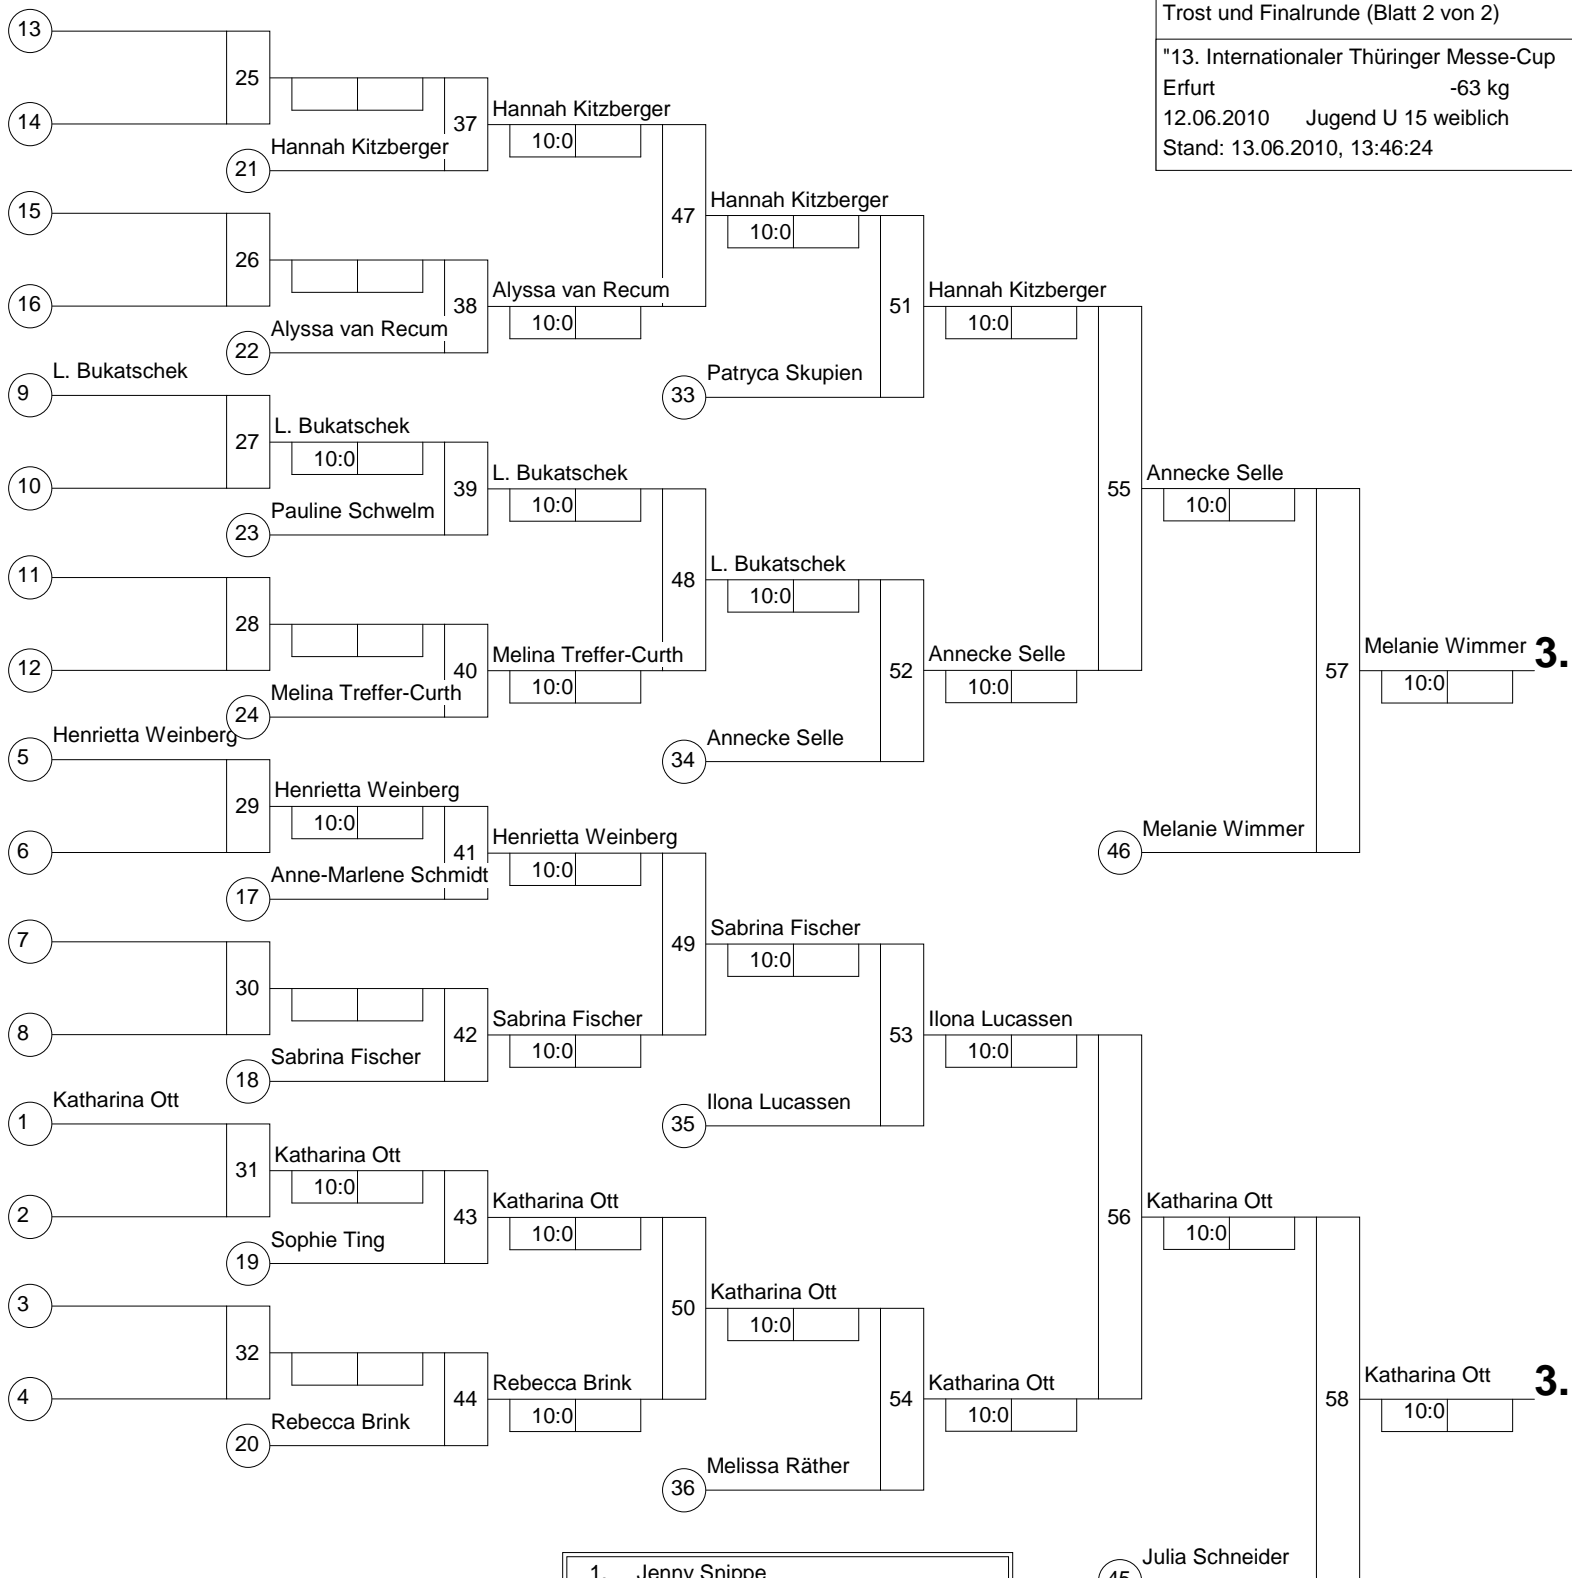

Trostrunde, Verlierer aus Kampf

Doppel-KO-System 32 mit 19 TN

Trost und Finalrunde (Blatt 2 von 2)

"13. Internationaler Thüringer Messe-Cup

Erfurt -63 kg

12.06.2010 Jugend U 15 weiblich

Stand: 13.06.2010, 13:46:24

1.	Jenny Snippe	Judo-Bund Niederlande [NE	NED
2.	Mayra Berger	Judo-Verband Berlin	BE
3.	Melanie Wimmer	MTV Vorsfelde	NS
3.	Katharina Ott	Landeskader Nordrhein-Wes	NW
5.	Annecke Selle	JC Leipzig	SN
5.	Julia Schneider	Württembergischer Judo-Ve	WÜ
7.	Hannah Kitzberger	Judo-Team Bayern	BY
7.	Ilona Lucassen	Judo-Bund Niederlande [NE	NED