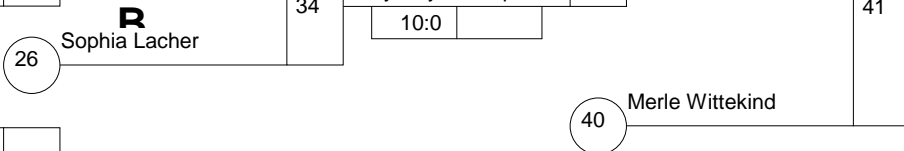

Verlierer Hauptrd. 1
Kampf 9 bis 12