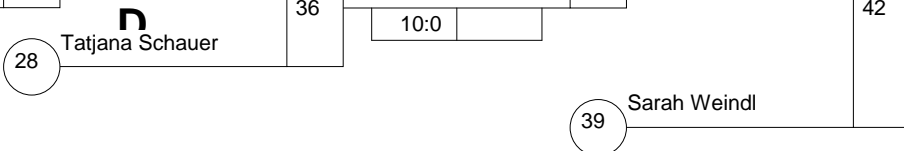

Verlierer Hauptrd. 2
Kampf 19 bis 20