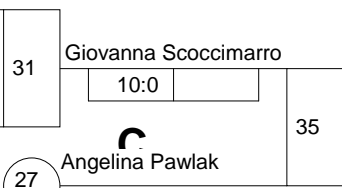

Giovanna Scoccimarro

Verlierer Hauptrd. 2
Kampf 21 bis 22