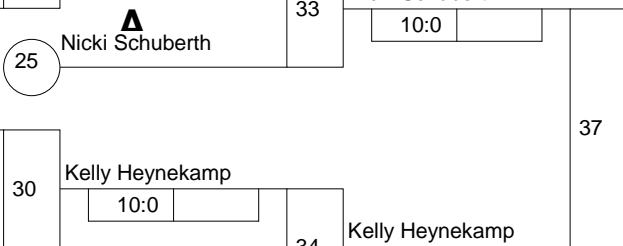

Hauptrunde, Los-Nr.

KO-System 2x Trostrd. 32 mit 27 TN
Hauptrunde (Blatt 1 von 2)

"13. Internationaler Thüringer Messe-Cup
Erfurt -57 kg
12.06.2010 Jugend U 15 weiblich
Stand: 13.06.2010, 13:45:47

1	Natalia Sobinska Gwardia Lodz [POL]	POL
17	Jasmina Osmanovic Landesverband Oberösterre	AUT
9	Anna-Lena Skudinski Badischer Judo-Verband	BA
25	Sarah Weindl SV Victoria Lauenau	NS
5	Maria Lang PSV Bernau	BB
21	Nicki Schubert Landeskader Nordrhein-Wes	NW
13	Sabine Ebnicher TV Lenggries	BY
29		
3	Elli Fancke Judo-Verband Berlin	BE
19	Janou Beeren TSV Hertha Walheim	NW
11	Sophia Lacher FC Schweitenkirchen	BY
27	Carlotta Osterheider Blau-Weiss Hollage	NS
7	Kelly Heynekamp Judo-Bund Niederlande [NE	NED
23	Anna Lachetta MTV Vorsfelde	NS
15	Lena Krause Judo-Team Bayern	BY
31		
2	Angelina Pawlak Judo-Verband Berlin	BE
18	Catharina Heil Judoverband Pfalz	PF
10	Nikola Krouska JC Liaz Jablonec [CZE]	CZE
26	Inola Olsson KS Lüneburg	NS
6	Lea Allmendinger Württembergischer Judo-Ve	WÜ
22	Giovanna Scoccimarro MTV Vorsfelde	NS
14	Nadine Grünauer Judo-Team Bayern	BY
30		
4	Laura Bohn KSCO Berlin	BE
20	Michelle Gemp Landeskader Nordrhein-Wes	NW
12	Tatjana Schauer Kader Mittelfranken	BY
28		
8	Barbara Ckic Judo-Bund Niederlande [NE	NED
24	Merle Wittekind SV Victoria Lauenau	NS
16	Kristin Faltin Judokan Schkeuditz 2000	SN
32		

Trostrunde aller Verlierer gegen Poolsieger aus Pool

KO-System 2x Trostrd. 32 mit 27 TN

Trost und Finalrunde (Blatt 2 von 2)

"13. Internationaler Thüringer Messe-Cup

Erfurt -57 kg

12.06.2010 Jugend U 15 weiblich

Stand: 13.06.2010, 13:45:47

Anna-Lena Skudinski

Verlierer Hauptrd. 1
Kampf 1 bis 4

Jasmina Osmanovic

Verlierer Hauptrd. 2
Kampf 17 bis 18

Kelly Heynekamp

Verlierer Hauptrd. 1
Kampf 5 bis 8

Lena Krause