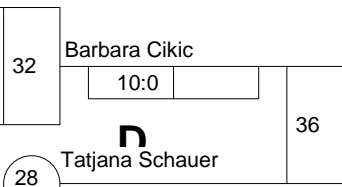

Kristin Faltin

Verlierer Hauptrd. 2
Kampf 23 bis 24