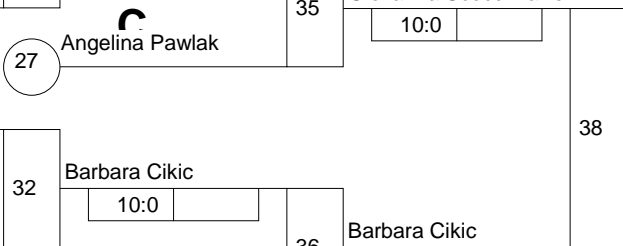

Barbara Ckic

Verlierer Hauptrd. 1
Kampf 13 bis 16