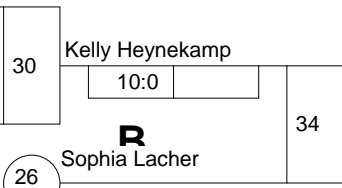

Hauptrunde, Los-Nr.

KO-System 2x Trostrd. 32 mit 27 TN
Hauptrunde (Blatt 1 von 2)

"13. Internationaler Thüringer Messe-Cup
Erfurt -57 kg
12.06.2010 Jugend U 15 weiblich
Stand: 13.06.2010, 13:45:47

1	Natalia Sobinska Gwardia Lodz [POL]	POL
17	Jasmina Osmanovic Landesverband Oberösterre	AUT
9	Anna-Lena Skudinski Badischer Judo-Verband	BA
25	Sarah Weindl SV Victoria Lauenau	NS
5	Maria Lang PSV Bernau	BB
21	Nicki Schubert Landeskader Nordrhein-Wes	NW
13	Sabine Ebnicher TV Lenggries	BY
29		
3	Elli Fancke Judo-Verband Berlin	BE
19	Janou Beeren TSV Hertha Walheim	NW
11	Sophia Lacher FC Schweitenkirchen	BY
27	Carlotta Osterheider Blau-Weiss Hollage	NS
7	Kelly Heynekamp Judo-Bund Niederlande [NE	NED
23	Anna Lachetta MTV Vorsfelde	NS
15	Lena Krause Judo-Team Bayern	BY
31		
2	Angelina Pawlak Judo-Verband Berlin	BE
18	Catharina Heil Judoverband Pfalz	PF
10	Nikola Krouska JC Liaz Jablonec [CZE]	CZE
26	Inola Olsson KS Lüneburg	NS
6	Lea Allmendinger Württembergischer Judo-Ve	WÜ
22	Giovanna Scoccimarro MTV Vorsfelde	NS
14	Nadine Grünauer Judo-Team Bayern	BY
30		
4	Laura Bohn KSCO Berlin	BE
20	Michelle Gemp Landeskader Nordrhein-Wes	NW
12	Tatjana Schauer Kader Mittelfranken	BY
28		
8	Barbara Ckic Judo-Bund Niederlande [NE	NED
24	Merle Wittekind SV Victoria Lauenau	NS
16	Kristin Faltin Judokan Schkeuditz 2000	SN
32		

Trostrunde aller Verlierer gegen Poolsieger aus Pool

KO-System 2x Trostrd. 32 mit 27 TN

Trost und Finalrunde (Blatt 2 von 2)

"13. Internationaler Thüringer Messe-Cup

Erfurt -57 kg

12.06.2010 Jugend U 15 weiblich

Stand: 13.06.2010, 13:45:47

Anna-Lena Skudinski

Verlierer Hauptrd. 1
Kampf 1 bis 4

Jasmina Osmanovic

Verlierer Hauptrd. 2
Kampf 17 bis 18

Kelly Heynekamp

Verlierer Hauptrd. 1
Kampf 5 bis 8

Lena Krause