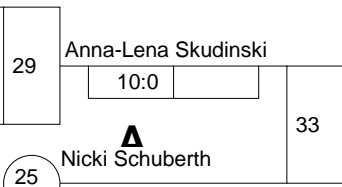

Hauptrunde, Los-Nr.

KO-System 2x Trostrd. 32 mit 27 TN
Hauptrunde (Blatt 1 von 2)

"13. Internationaler Thüringer Messe-Cup
Erfurt -57 kg
12.06.2010 Jugend U 15 weiblich
Stand: 13.06.2010, 13:45:47

1	Natalia Sobinska Gwardia Lodz [POL]	POL
17	Jasmina Osmanovic Landesverband Oberösterre	AUT
9	Anna-Lena Skudinski Badischer Judo-Verband	BA
25	Sarah Weindl SV Victoria Lauenau	NS
5	Maria Lang PSV Bernau	BB
21	Nicki Schubert Landeskader Nordrhein-Wes	NW
13	Sabine Ebnicher TV Lenggries	BY
29		
3	Elli Fancke Judo-Verband Berlin	BE
19	Janou Beeren TSV Hertha Walheim	NW
11	Sophia Lacher FC Schweitenkirchen	BY
27	Carlotta Osterheider Blau-Weiss Hollage	NS
7	Kelly Heynekamp Judo-Bund Niederlande [NE	NED
23	Anna Lachetta MTV Vorsfelde	NS
15	Lena Krause Judo-Team Bayern	BY
31		
2	Angelina Pawlak Judo-Verband Berlin	BE
18	Catharina Heil Judoverband Pfalz	PF
10	Nikola Krouska JC Liaz Jablonec [CZE]	CZE
26	Inola Olsson KS Lüneburg	NS
6	Lea Allmendinger Württembergischer Judo-Ve	WÜ
22	Giovanna Scoccimarro MTV Vorsfelde	NS
14	Nadine Grünauer Judo-Team Bayern	BY
30		
4	Laura Bohn KSCO Berlin	BE
20	Michelle Gemp Landeskader Nordrhein-Wes	NW
12	Tatjana Schauer Kader Mittelfranken	BY
28		
8	Barbara Ckic Judo-Bund Niederlande [NE	NED
24	Merle Wittekind SV Victoria Lauenau	NS
16	Kristin Faltin Judokan Schkeuditz 2000	SN
32		

Trostrunde aller Verlierer gegen Poolsieger aus Pool

KO-System 2x Trostrd. 32 mit 27 TN

Trost und Finalrunde (Blatt 2 von 2)

"13. Internationaler Thüringer Messe-Cup

Erfurt -57 kg

12.06.2010 Jugend U 15 weiblich

Stand: 13.06.2010, 13:45:47

Anna-Lena Skudinski

Verlierer Hauptrd. 1
Kampf 1 bis 4

Jasmina Osmanovic

Verlierer Hauptrd. 2
Kampf 17 bis 18

Kelly Heynekamp

Verlierer Hauptrd. 1
Kampf 5 bis 8

Lena Krause