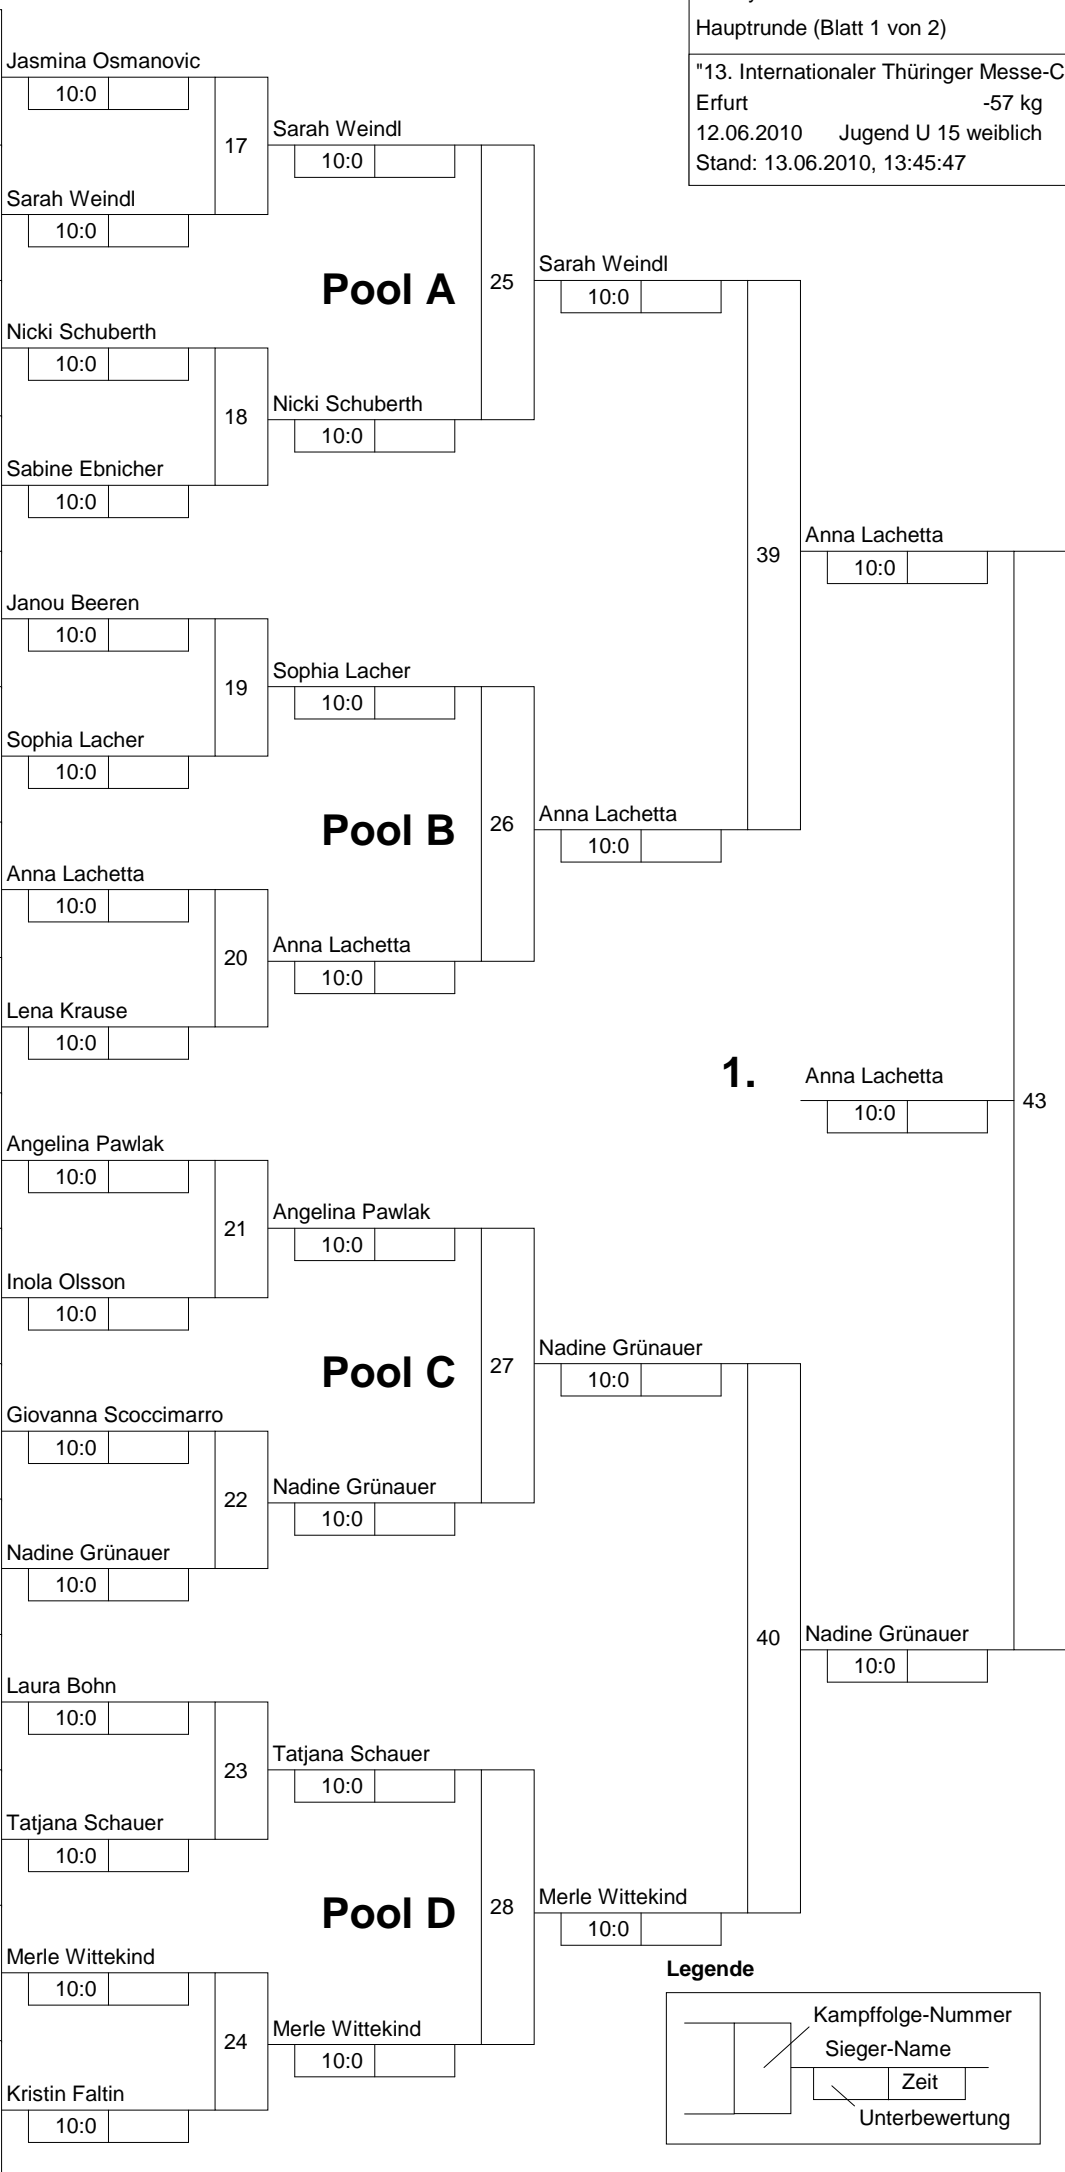

Hauptrunde, Los-Nr.

KO-System 2x Trostrd. 32 mit 27 TN
Hauptrunde (Blatt 1 von 2)

"13. Internationaler Thüringer Messe-Cup
Erfurt -57 kg
12.06.2010 Jugend U 15 weiblich
Stand: 13.06.2010, 13:45:47

1	Natalia Sobinska Gwardia Lodz [POL]	POL
17	Jasmina Osmanovic Landesverband Oberösterre	AUT
9	Anna-Lena Skudinski Badischer Judo-Verband	BA
25	Sarah Weindl SV Victoria Lauenau	NS
5	Maria Lang PSV Bernau	BB
21	Nicki Schubert Landeskader Nordrhein-Wes	NW
13	Sabine Ebnicher TV Lenggries	BY
29		
3	Elli Fancke Judo-Verband Berlin	BE
19	Janou Beeren TSV Hertha Walheim	NW
11	Sophia Lacher FC Schweitenkirchen	BY
27	Carlotta Osterheider Blau-Weiss Hollage	NS
7	Kelly Heynekamp Judo-Bund Niederlande [NE	NED
23	Anna Lachetta MTV Vorsfelde	NS
15	Lena Krause Judo-Team Bayern	BY
31		
2	Angelina Pawlak Judo-Verband Berlin	BE
18	Catharina Heil Judoverband Pfalz	PF
10	Nikola Krouska JC Liaz Jablonec [CZE]	CZE
26	Inola Olsson KS Lüneburg	NS
6	Lea Allmendinger Württembergischer Judo-Ve	WÜ
22	Giovanna Scoccimarro MTV Vorsfelde	NS
14	Nadine Grünauer Judo-Team Bayern	BY
30		
4	Laura Bohn KSCO Berlin	BE
20	Michelle Gemp Landeskader Nordrhein-Wes	NW
12	Tatjana Schauer Kader Mittelfranken	BY
28		
8	Barbara Ckic Judo-Bund Niederlande [NE	NED
24	Merle Wittekind SV Victoria Lauenau	NS
16	Kristin Faltin Judokan Schkeuditz 2000	SN
32		

Trostrunde aller Verlierer gegen Poolsieger aus Pool

KO-System 2x Trostrd. 32 mit 27 TN

Trost und Finalrunde (Blatt 2 von 2)

"13. Internationaler Thüringer Messe-Cup

Erfurt -57 kg

12.06.2010 Jugend U 15 weiblich

Stand: 13.06.2010, 13:45:47

Anna-Lena Skudinski

Verlierer Hauptrd. 1
Kampf 1 bis 4

Jasmina Osmanovic

Verlierer Hauptrd. 2
Kampf 17 bis 18

Kelly Heynekamp

Verlierer Hauptrd. 1
Kampf 5 bis 8

Lena Krause