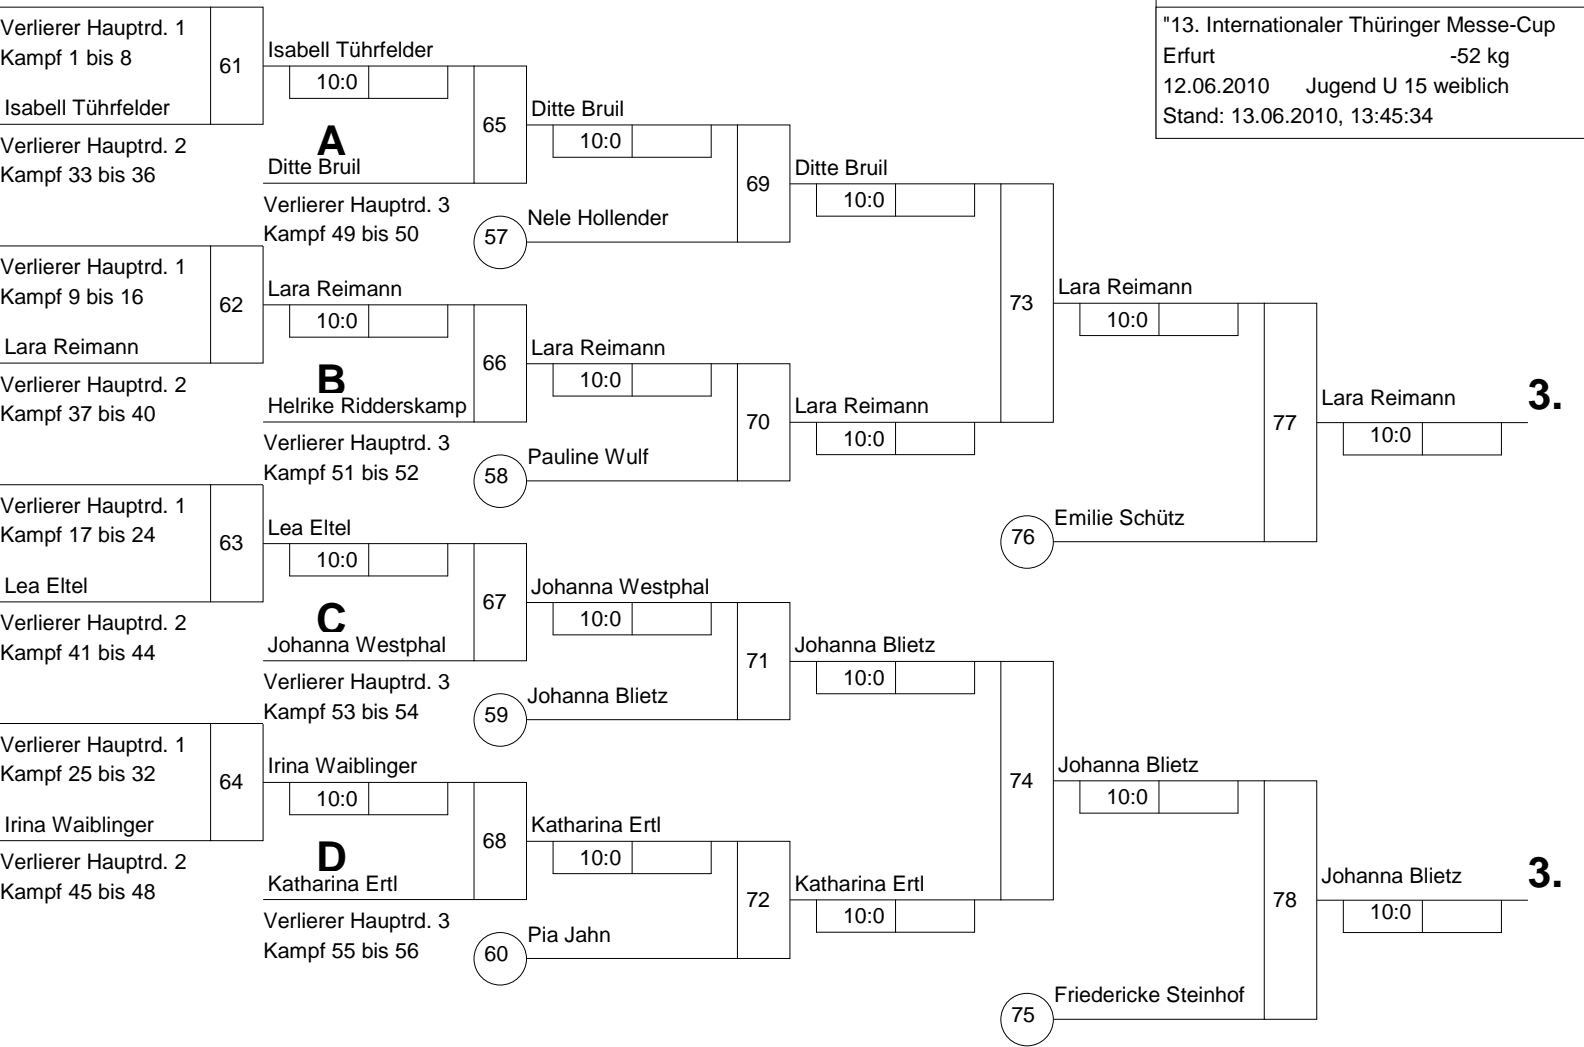

Hauptrunde, Sieger aus Kampf

KO-System 2x Trostrd. 64 mit 34 TN
 Hauptrunde 2 (Blatt 2 von 3)
 "13. Internationaler Thüringer Messe-Cup
 Erfurt -52 kg
 12.06.2010 Jugend U 15 weiblich
 Stand: 13.06.2010, 13:45:34

Legende

Trostrunde aller Verlierer gegen Poolsieger aus Pool

KO-System 2x Trostrd. 64 mit 34 TN
 Trostrunde (Blatt 3 von 3)
 "13. Internationaler Thüringer Messe-Cup
 Erfurt -52 kg
 12.06.2010 Jugend U 15 weiblich
 Stand: 13.06.2010, 13:45:34