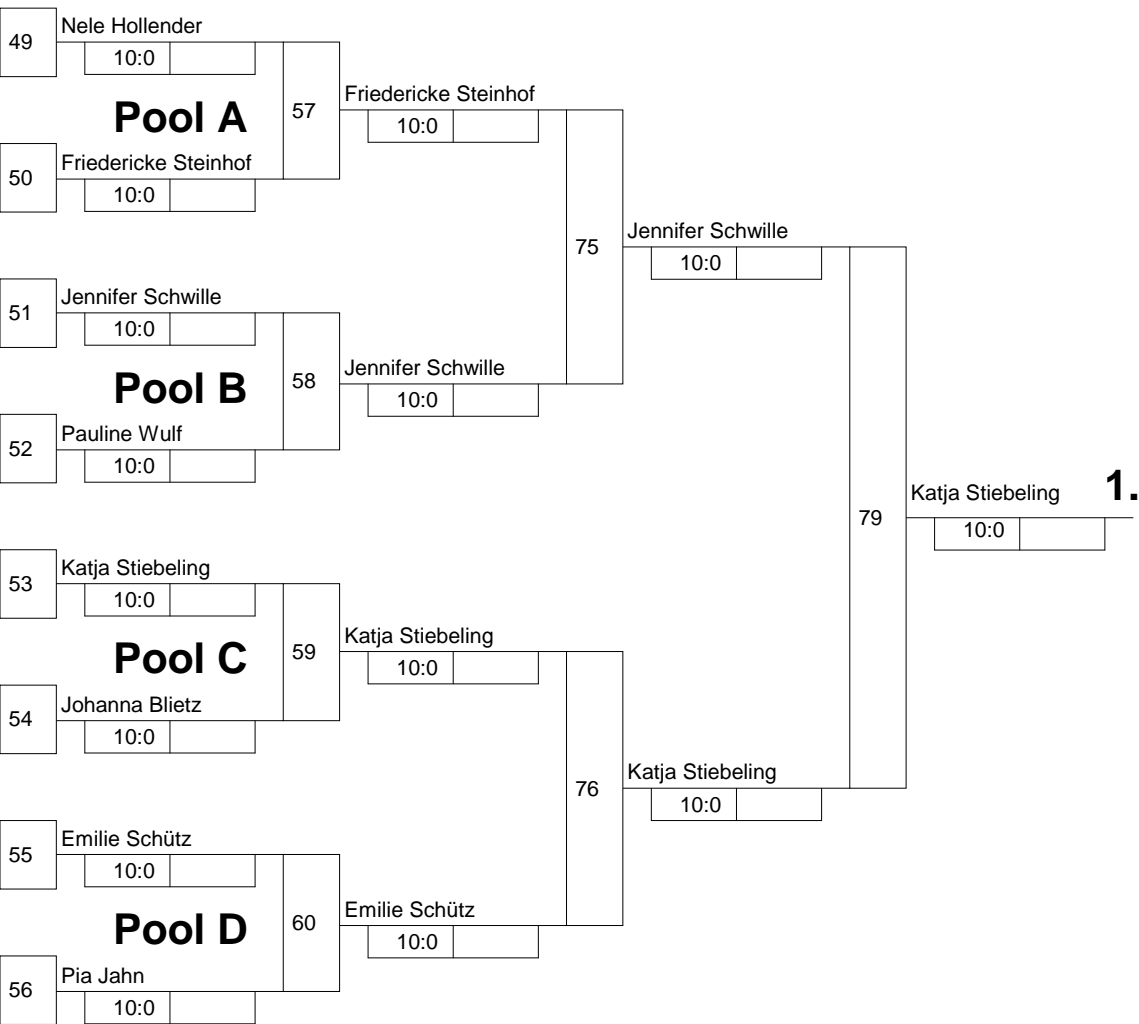

Hauptrunde, Sieger aus Kampf

KO-System 2x Trostrd. 64 mit 34 TN
 Hauptrunde 2 (Blatt 2 von 3)
 "13. Internationaler Thüringer Messe-Cup
 Erfurt -52 kg
 12.06.2010 Jugend U 15 weiblich
 Stand: 13.06.2010, 13:45:34

Legende

Trostrunde aller Verlierer gegen Poolsieger aus Pool

KO-System 2x Trostrd. 64 mit 34 TN
 Trostrunde (Blatt 3 von 3)
 "13. Internationaler Thüringer Messe-Cup
 Erfurt -52 kg
 12.06.2010 Jugend U 15 weiblich
 Stand: 13.06.2010, 13:45:34