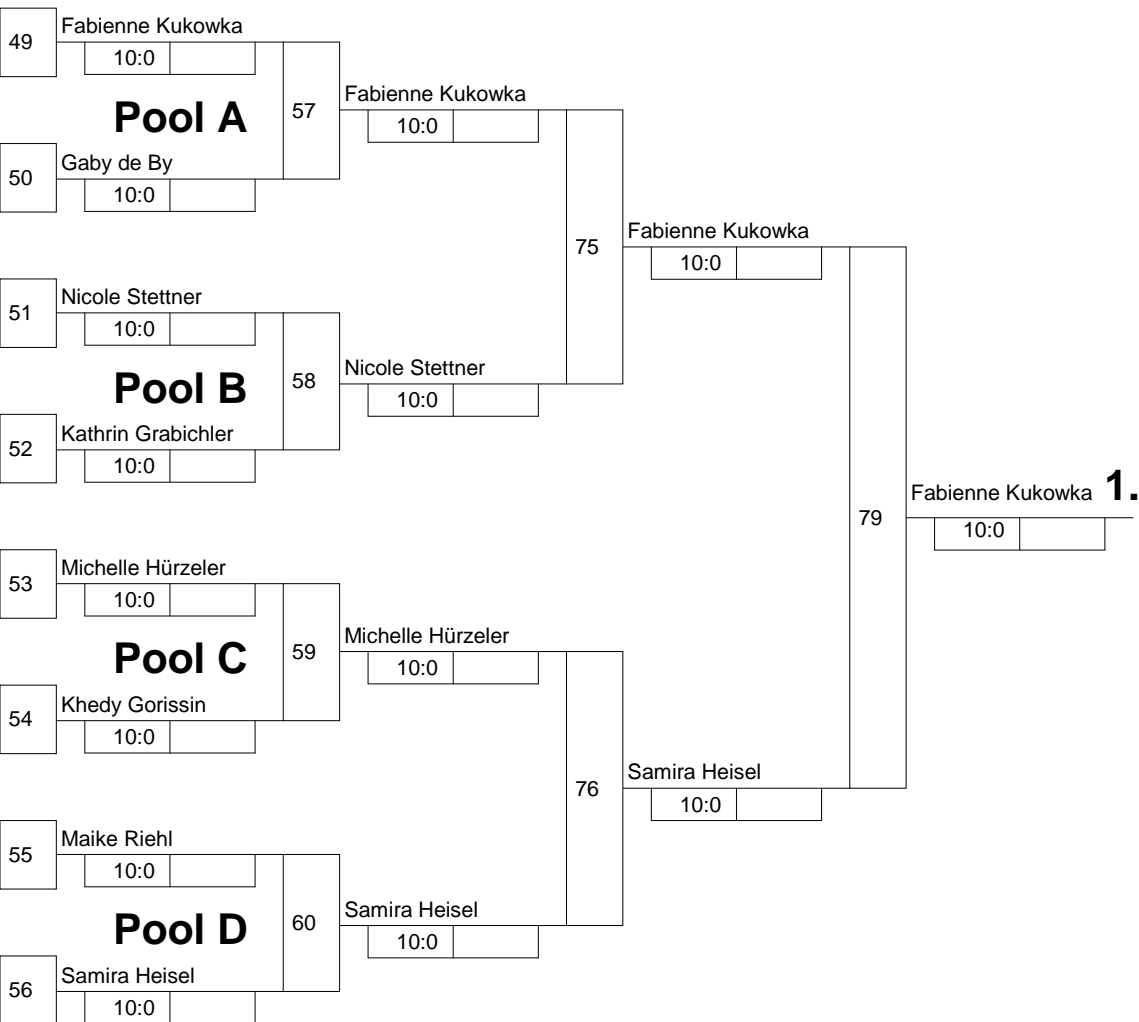

KO-System 2x Trostrd. 64 mit 49 TN	"13. Internationaler Thüringer Messe-Cup	12.06.2010	Jugend U 15 weiblich
Hauptrunde (Blatt 1 von 3)	Erfurt	-48 kg	Stand: 13.06.2010, 13:45:23

Hauptrunde, Sieger aus Kampf

KO-System 2x Trostrd. 64 mit 49 TN

Hauptrunde 2 (Blatt 2 von 3)

"13. Internationaler Thüringer Messe-Cup

Erfurt -48 kg

12.06.2010 Jugend U 15 weiblich

Stand: 13.06.2010, 13:45:23

Legende

Trostrunde aller Verlierer gegen Poolsieger aus Pool

KO-System 2x Trostrd. 64 mit 49 TN

Trostrunde (Blatt 3 von 3)

"13. Internationaler Thüringer Messe-Cup

Erfurt -48 kg

12.06.2010 Jugend U 15 weiblich