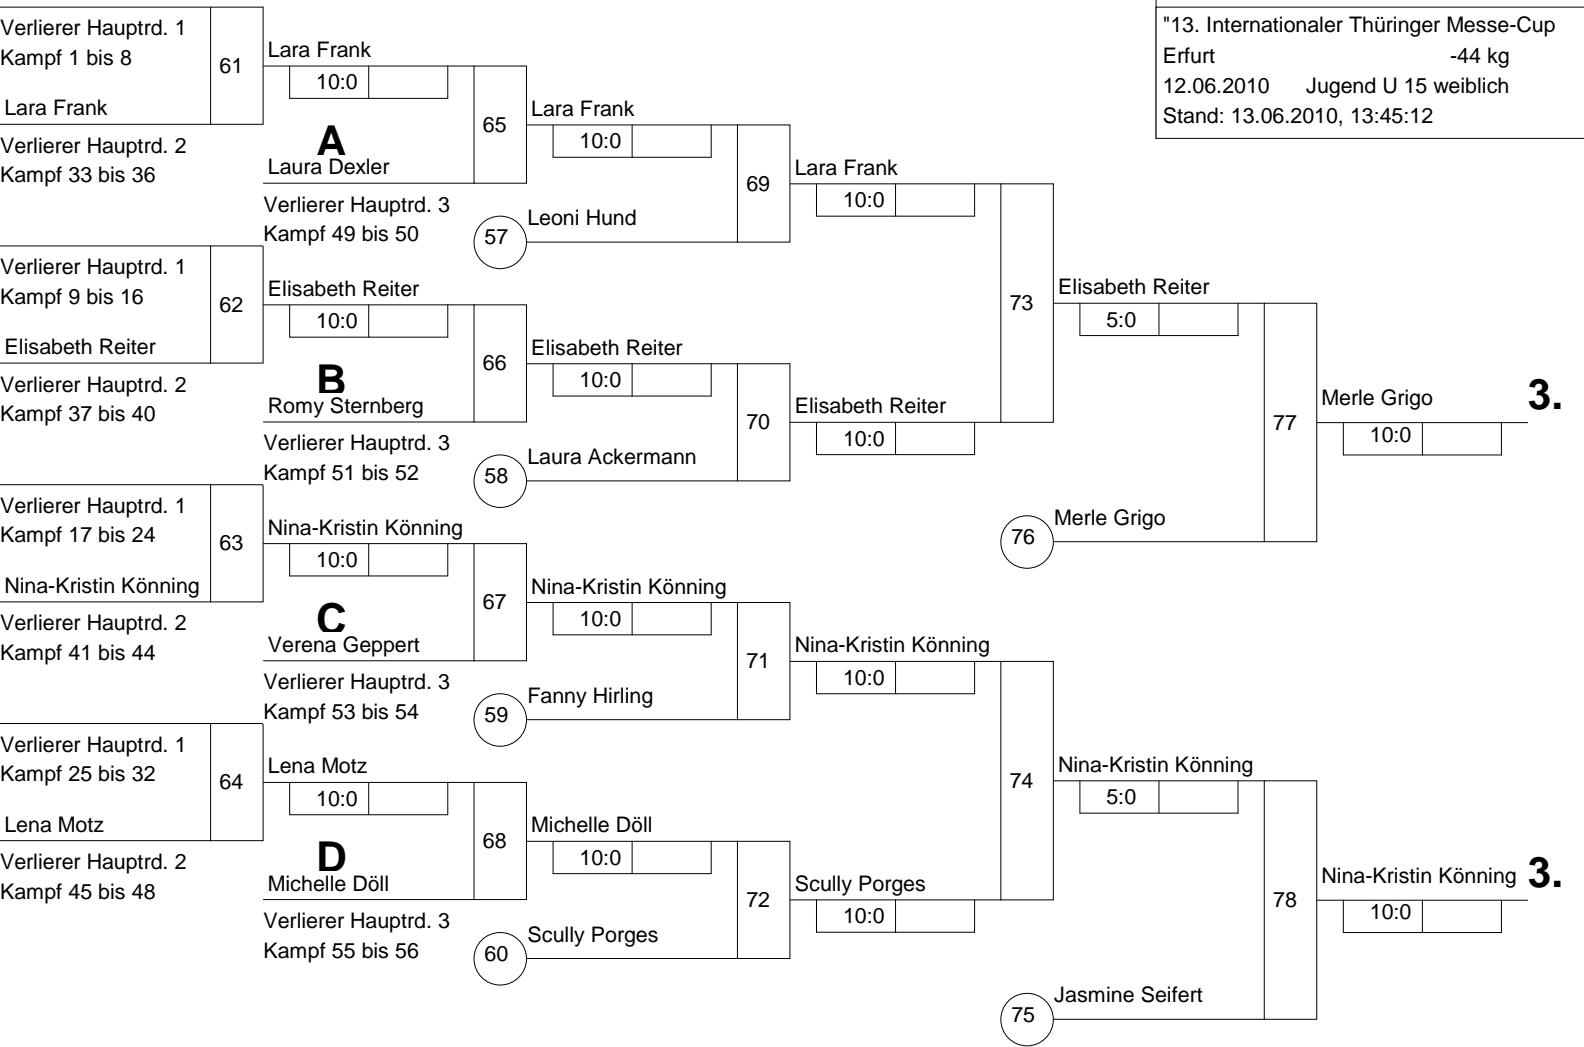

Hauptrunde, Sieger aus Kampf

KO-System 2x Trostrd. 64 mit 35 TN  
 Hauptrunde 2 (Blatt 2 von 3)  
 "13. Internationaler Thüringer Messe-Cup  
 Erfurt -44 kg  
 12.06.2010 Jugend U 15 weiblich  
 Stand: 13.06.2010, 13:45:12

Legende

**Trostrunde aller Verlierer gegen Poolsieger aus Pool**

KO-System 2x Trostrd. 64 mit 35 TN  
 Trostrunde (Blatt 3 von 3)  
 "13. Internationaler Thüringer Messe-Cup  
 Erfurt -44 kg  
 12.06.2010 Jugend U 15 weiblich  
 Stand: 13.06.2010, 13:45:12