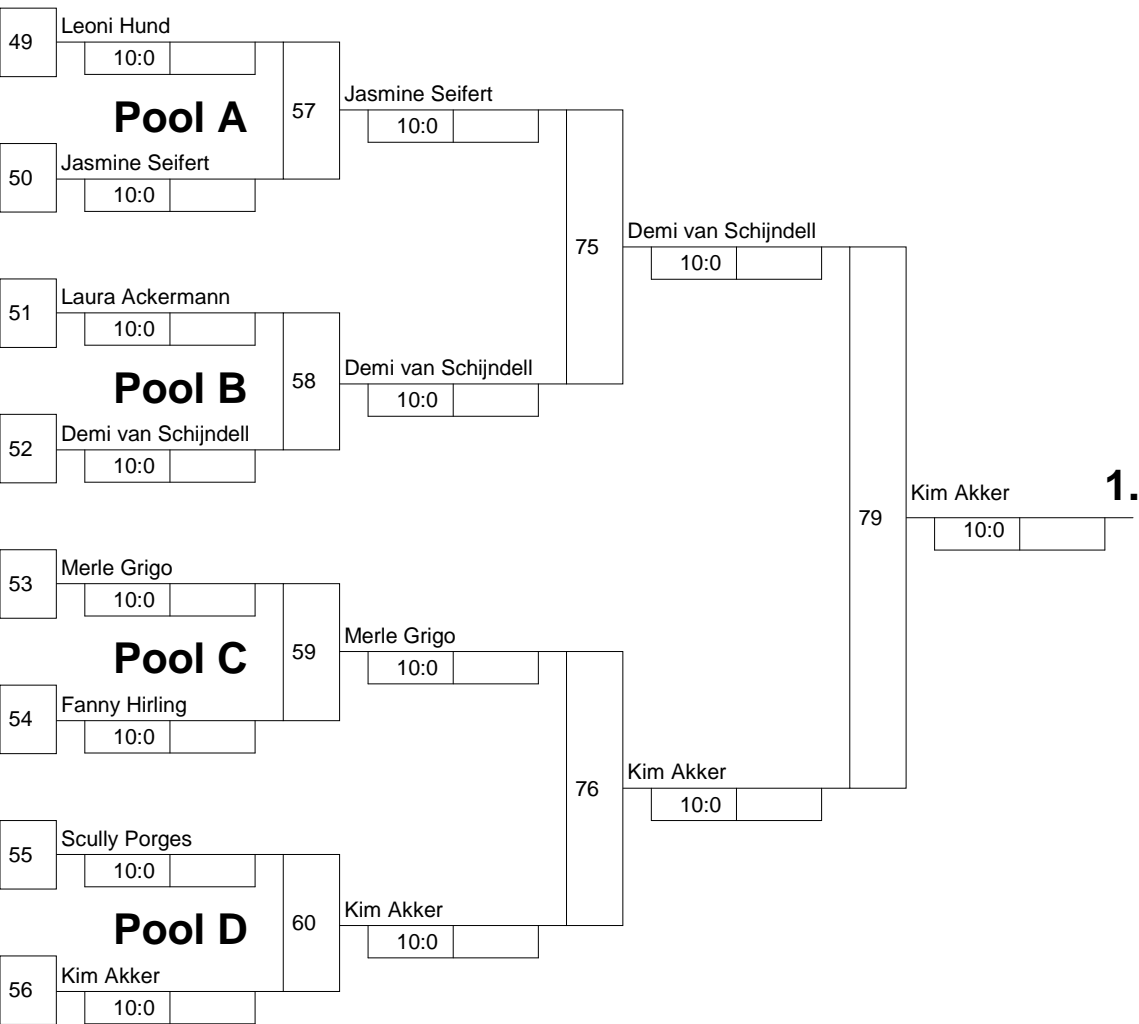

KO-System 2x Trostrd. 64 mit 35 TN	"13. Internationaler Thüringer Messe-Cup	12.06.2010	Jugend U 15 weiblich
Hauptrunde (Blatt 1 von 3)	Erfurt	-44 kg	Stand: 13.06.2010, 13:45:12

Hauptrunde, Sieger aus Kampf

KO-System 2x Trostrd. 64 mit 35 TN  
 Hauptrunde 2 (Blatt 2 von 3)  
 "13. Internationaler Thüringer Messe-Cup  
 Erfurt -44 kg  
 12.06.2010 Jugend U 15 weiblich  
 Stand: 13.06.2010, 13:45:12

Legende

**Trostrunde aller Verlierer gegen Poolsieger aus Pool**

KO-System 2x Trostrd. 64 mit 35 TN  
 Trostrunde (Blatt 3 von 3)  
 "13. Internationaler Thüringer Messe-Cup  
 Erfurt -44 kg  
 12.06.2010 Jugend U 15 weiblich  
 Stand: 13.06.2010, 13:45:12