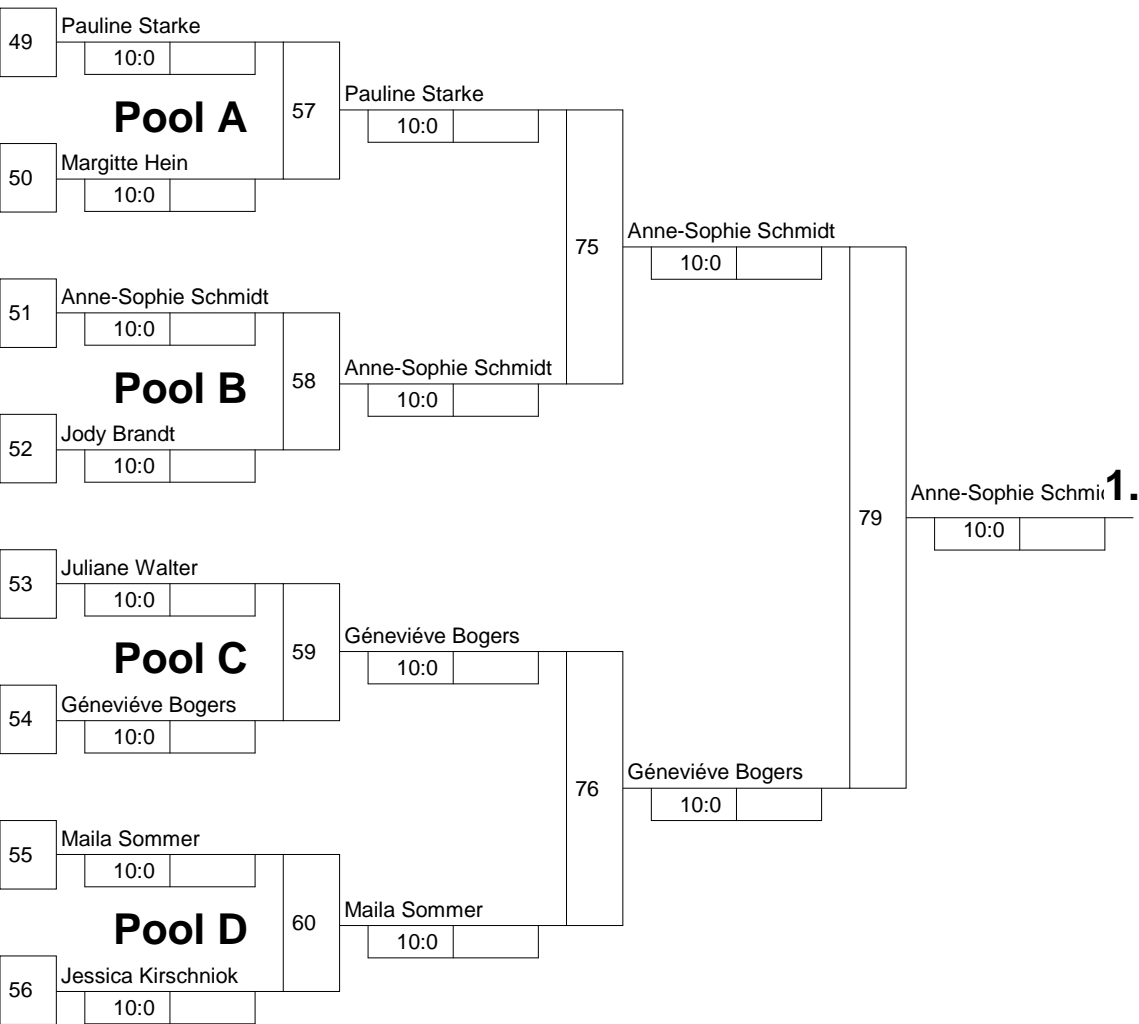

Hauptrunde, Sieger aus Kampf

KO-System 2x Trostrd. 64 mit 35 TN  
 Hauptrunde 2 (Blatt 2 von 3)  
 "13. Internationaler Thüringer Messe-Cup  
 Erfurt -40 kg  
 12.06.2010 Jugend U 15 weiblich  
 Stand: 13.06.2010, 13:45:03

Legende

**Trostrunde aller Verlierer gegen Poolsieger aus Pool**

KO-System 2x Trostrd. 64 mit 35 TN  
 Trostrunde (Blatt 3 von 3)  
 "13. Internationaler Thüringer Messe-Cup  
 Erfurt -40 kg  
 12.06.2010 Jugend U 15 weiblich  
 Stand: 13.06.2010, 13:45:03