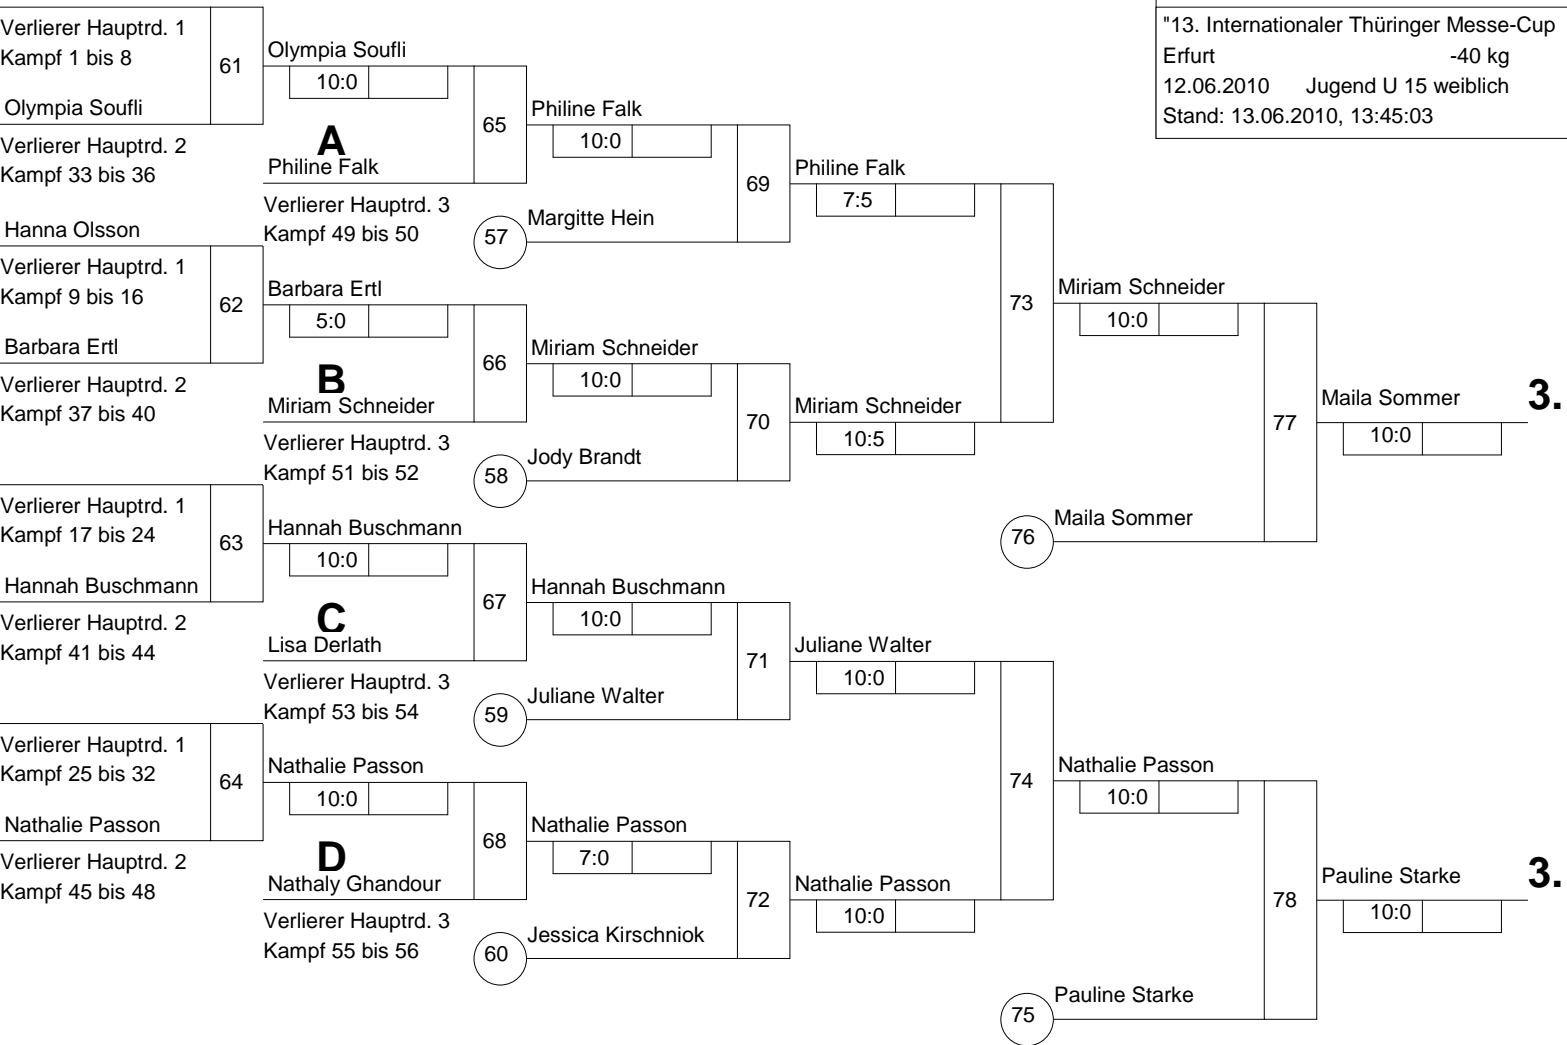

Hauptrunde, Sieger aus Kampf

KO-System 2x Trostrd. 64 mit 35 TN  
 Hauptrunde 2 (Blatt 2 von 3)  
 "13. Internationaler Thüringer Messe-Cup  
 Erfurt -40 kg  
 12.06.2010 Jugend U 15 weiblich  
 Stand: 13.06.2010, 13:45:03

Legende

**Trostrunde aller Verlierer gegen Poolsieger aus Pool**

KO-System 2x Trostrd. 64 mit 35 TN  
 Trostrunde (Blatt 3 von 3)  
 "13. Internationaler Thüringer Messe-Cup  
 Erfurt -40 kg  
 12.06.2010 Jugend U 15 weiblich  
 Stand: 13.06.2010, 13:45:03