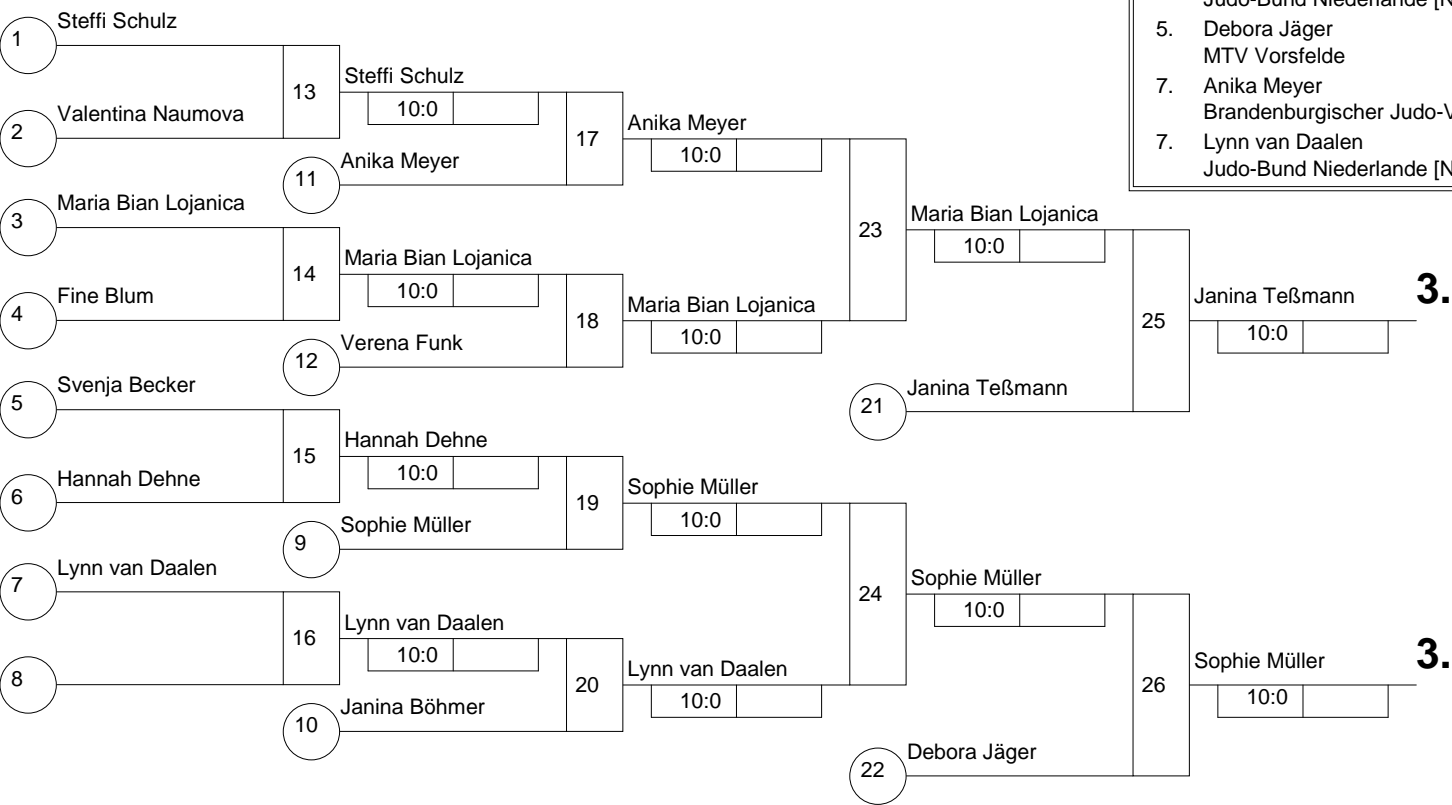

### Hauptrunde, Los-Nr.

1	Janina Teßmann VfL Zehlendorf	BE	1
9	Steffi Schulz Judo-Team Bayern	BY	1
5	Valentina Naumova JC Irkutsk [RUS]	RUS	2
13	Sophie Müller BC Vorpommern	MV	2
3	Maria Bian Lojanica Judo-Bund Niederlande [NE]	NED	3
11	Lara Wüste Landeskader Nordrhein-Wes	NW	3
7	Janina Böhmer Kader Mittelfranken	BY	4
15	Fine Blum SV Nienhagen	NS	4
2	Anika Meyer Brandenburgischer Judo-Ve	BB	5
10	Svenja Becker Landeskader Nordrhein-Wes	NW	5
6	Hannah Dehne SC Tenri	SH	6
14	Debora Jäger MTV Vorsfelde	NS	6
4	Lynn van Daalen Judo-Bund Niederlande [NE]	NED	7
12	Soraya Bernstein Landesverband Hessen	HE	7
8	Verena Funk Judo-Team Bayern	BY	8
16			8

Doppel-KO-System 16 mit 15 TN

"13. Internationaler Thüringer Messe-Cup  
Erfurt -36 kg  
12.06.2010 Jugend U 15 weiblich  
Stand: 13.06.2010, 13:44:51

- |    |                     |                            |     |
|----|---------------------|----------------------------|-----|
| 1. | Lara Wüste          | Landeskader Nordrhein-Wes  | NW  |
| 2. | Soraya Bernstein    | Landesverband Hessen       | HE  |
| 3. | Janina Teßmann      | VfL Zehlendorf             | BE  |
| 3. | Sophie Müller       | BC Vorpommern              | MV  |
| 5. | Maria Bian Lojanica | Judo-Bund Niederlande [NE] | NED |
| 5. | Debora Jäger        | MTV Vorsfelde              | NS  |
| 7. | Anika Meyer         | Brandenburgischer Judo-Ve  | BB  |
| 7. | Lynn van Daalen     | Judo-Bund Niederlande [NE] | NED |

### Trostrunde, Verlierer aus Kampf

### Legende