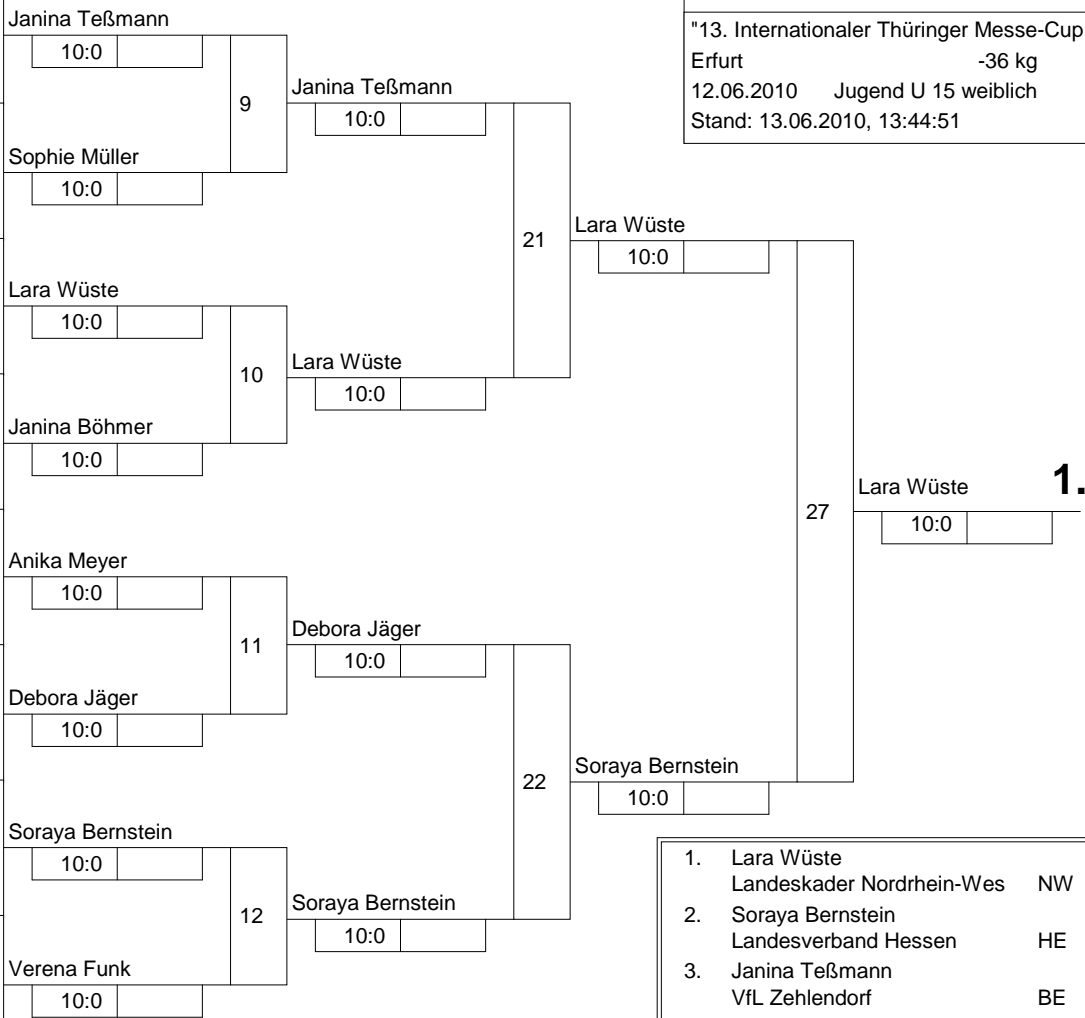

### Hauptrunde, Los-Nr.

1	Janina Teßmann VfL Zehlendorf	BE	1
9	Steffi Schulz Judo-Team Bayern	BY	1
5	Valentina Naumova JC Irkutsk [RUS]	RUS	2
13	Sophie Müller BC Vorpommern	MV	2
3	Maria Bian Lojanica Judo-Bund Niederlande [NE]	NED	3
11	Lara Wüste Landeskader Nordrhein-Wes	NW	3
7	Janina Böhmer Kader Mittelfranken	BY	4
15	Fine Blum SV Nienhagen	NS	4
2	Anika Meyer Brandenburgischer Judo-Ve	BB	5
10	Svenja Becker Landeskader Nordrhein-Wes	NW	5
6	Hannah Dehne SC Tenri	SH	6
14	Debora Jäger MTV Vorsfelde	NS	6
4	Lynn van Daalen Judo-Bund Niederlande [NE]	NED	7
12	Soraya Bernstein Landesverband Hessen	HE	7
8	Verena Funk Judo-Team Bayern	BY	8
16			8

Doppel-KO-System 16 mit 15 TN

"13. Internationaler Thüringer Messe-Cup  
Erfurt -36 kg  
12.06.2010 Jugend U 15 weiblich  
Stand: 13.06.2010, 13:44:51

- |    |                     |                            |     |
|----|---------------------|----------------------------|-----|
| 1. | Lara Wüste          | Landeskader Nordrhein-Wes  | NW  |
| 2. | Soraya Bernstein    | Landesverband Hessen       | HE  |
| 3. | Janina Teßmann      | VfL Zehlendorf             | BE  |
| 3. | Sophie Müller       | BC Vorpommern              | MV  |
| 5. | Maria Bian Lojanica | Judo-Bund Niederlande [NE] | NED |
| 5. | Debora Jäger        | MTV Vorsfelde              | NS  |
| 7. | Anika Meyer         | Brandenburgischer Judo-Ve  | BB  |
| 7. | Lynn van Daalen     | Judo-Bund Niederlande [NE] | NED |

### Trostrunde, Verlierer aus Kampf

### Legende