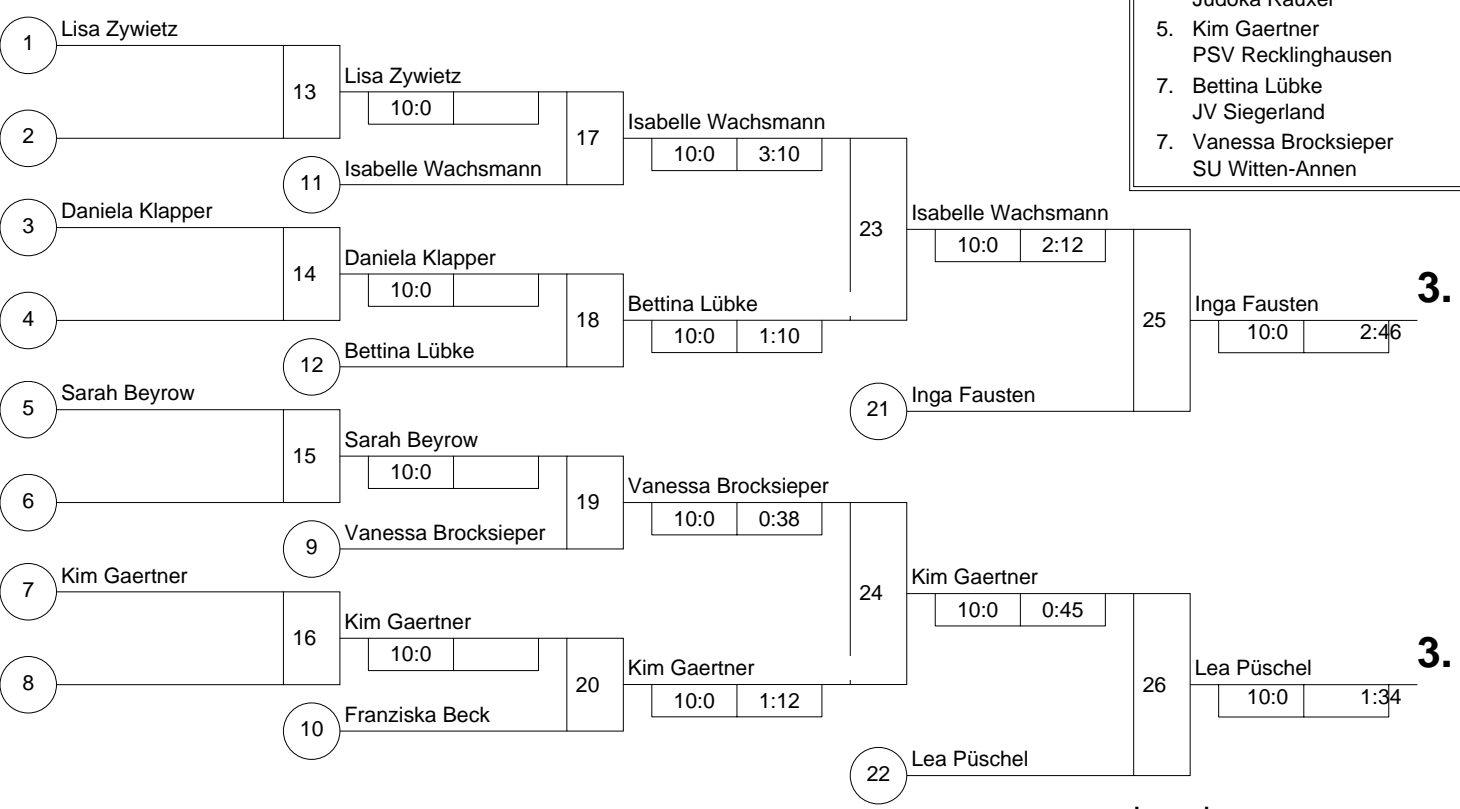

Hauptrunde, Los-Nr.

1	Lisa Zywietz DJK Adler 07 Bottrop	MS	1
9	Rahel Krause Tus Volmetal	AR	1
5	Vanessa Brocksieper SU Witten-Annen	AR	2
13			2
3	Inga Fausten JG Münster	MS	3
11	Daniela Klapper JC Schloß Neuhaus	DT	3
7	Franziska Beck Lüner SV	AR	4
15			4
2	Sarah Beyrow DJK Adler 07 Bottrop	MS	5
10	Isabelle Wachsmann Judoka Rauxel	AR	5
6	Ayse Sahin SU Witten-Annen	AR	6
14			6
4	Kim Gaertner PSV Recklinghausen	MS	7
12	Lea Püschel JC Schloß Neuhaus	DT	7
8	Bettina Lübke JV Siegerland	AR	8
16			8

Doppel-KO-System 16 mit 12 TN  
Westf. ET Frauen U 17  
Witten-Durchholz -63 kg  
14.03.2009 Frauen u17  
Stand: 14.03.2009, 16:26:56

1. Rahel Krause  
Tus Volmetal AR
2. Ayse Sahin  
SU Witten-Annen AR
3. Inga Fausten  
JG Münster MS
3. Lea Püschel  
JC Schloß Neuhaus DT
5. Isabelle Wachsmann  
Judoka Rauxel AR
5. Kim Gaertner  
PSV Recklinghausen MS
7. Bettina Lübke  
JV Siegerland AR
7. Vanessa Brocksieper  
SU Witten-Annen AR

Trostrunde, Verlierer aus Kampf

Legende