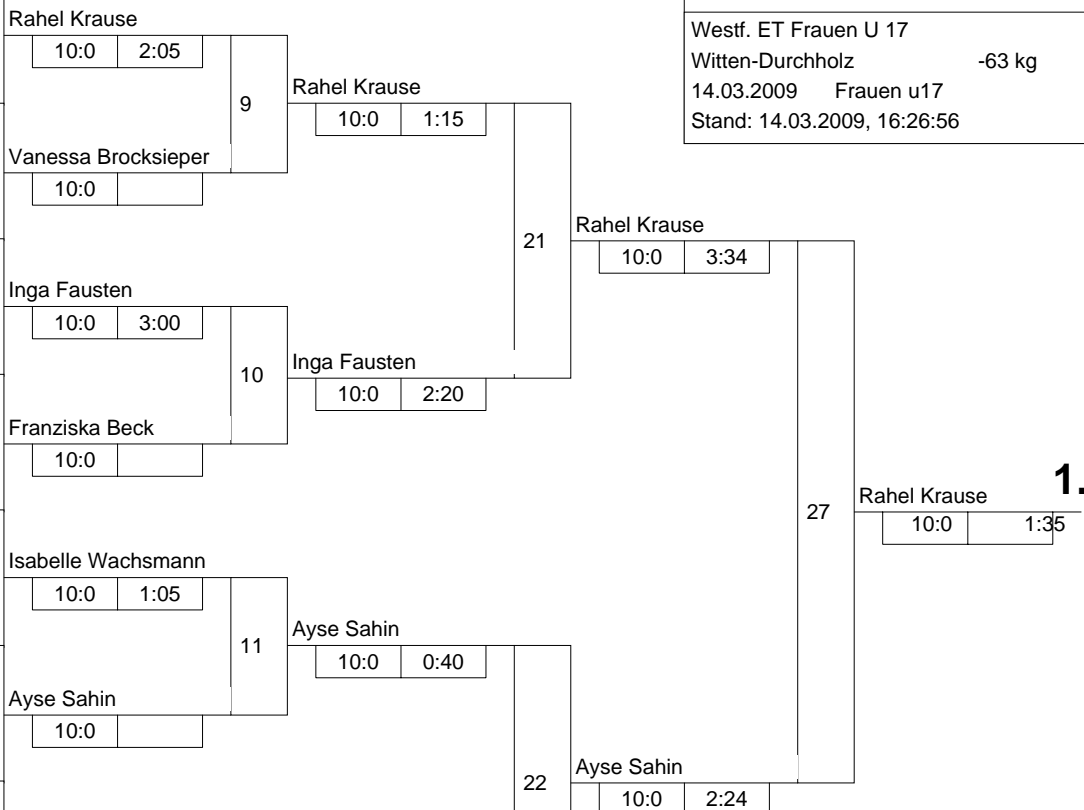

Hauptrunde, Los-Nr.

1	Lisa Zywietz DJK Adler 07 Bottrop	MS	1
9	Rahel Krause Tus Volmetal	AR	1
5	Vanessa Brocksieper SU Witten-Annen	AR	2
13			2
3	Inga Fausten JG Münster	MS	3
11	Daniela Klapper JC Schloß Neuhaus	DT	3
7	Franziska Beck Lüner SV	AR	4
15			4
2	Sarah Beyrow DJK Adler 07 Bottrop	MS	5
10	Isabelle Wachsmann Judoka Rauxel	AR	5
6	Ayse Sahin SU Witten-Annen	AR	6
14			6
4	Kim Gaertner PSV Recklinghausen	MS	7
12	Lea Püschel JC Schloß Neuhaus	DT	7
8	Bettina Lübke JV Siegerland	AR	8
16			8

Doppel-KO-System 16 mit 12 TN  
Westf. ET Frauen U 17  
Witten-Durchholz -63 kg  
14.03.2009 Frauen u17  
Stand: 14.03.2009, 16:26:56

1. Rahel Krause  
Tus Volmetal AR
2. Ayse Sahin  
SU Witten-Annen AR
3. Inga Fausten  
JG Münster MS
3. Lea Püschel  
JC Schloß Neuhaus DT
5. Isabelle Wachsmann  
Judoka Rauxel AR
5. Kim Gaertner  
PSV Recklinghausen MS
7. Bettina Lübke  
JV Siegerland AR
7. Vanessa Brocksieper  
SU Witten-Annen AR

Trostrunde, Verlierer aus Kampf

Legende