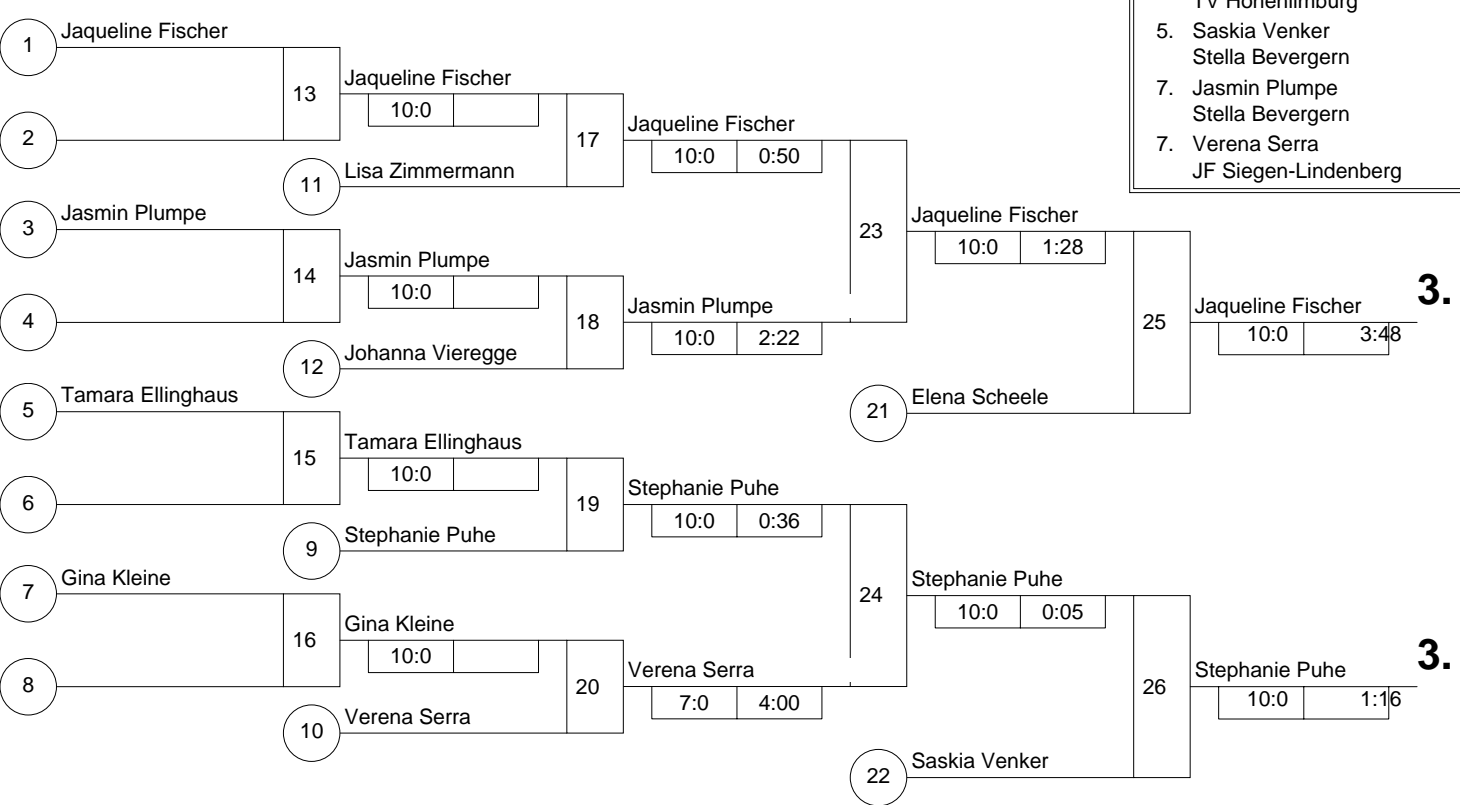

Hauptrunde, Los-Nr.

1	Jaqueline Fischer DJK Adler 07 Bottrop	MS	1
9	Charline Gerwert Judoka Rauxel	AR	1
5	Stephanie Puhe VFL Hüls	MS	2
13			2
3	Jasmin Plumpe Stella Bevergern	MS	3
11	Elena Scheele TV Hohenlimburg	AR	3
7	Verena Serra JF Siegen-Lindenberg	AR	4
15			4
2	Saskia Venker Stella Bevergern	MS	5
10	Tamara Ellinghaus TSV Hagen	AR	5
6	Lisa Zimmermann PSV Recklinghausen	MS	6
14			6
4	Johanna Vieregge JG Münster	MS	7
12	Gina Kleine JC Holzwickede	AR	7
8	Nadine Bobeth JC Dortmund-West	AR	8
16			8

Doppel-KO-System 16 mit 12 TN

Westf. ET Frauen U 17
Witten-Durchholz -52 kg
14.03.2009 Frauen u17
Stand: 14.03.2009, 16:26:24

- | | | |
|----|----------------------|----|
| 1. | Charline Gerwert | |
| 2. | Judoka Rauxel | AR |
| 2. | Nadine Bobeth | AR |
| 3. | JC Dortmund-West | AR |
| 3. | Jaqueline Fischer | MS |
| 3. | DJK Adler 07 Bottrop | MS |
| 3. | Stephanie Puhe | MS |
| 3. | VFL Hüls | MS |
| 5. | Elena Scheele | AR |
| 5. | TV Hohenlimburg | AR |
| 5. | Saskia Venker | MS |
| 5. | Stella Bevergern | MS |
| 7. | Jasmin Plumpe | MS |
| 7. | Stella Bevergern | MS |
| 7. | Verena Serra | AR |
| 7. | JF Siegen-Lindenberg | AR |

Trostrunde, Verlierer aus Kampf

Legende