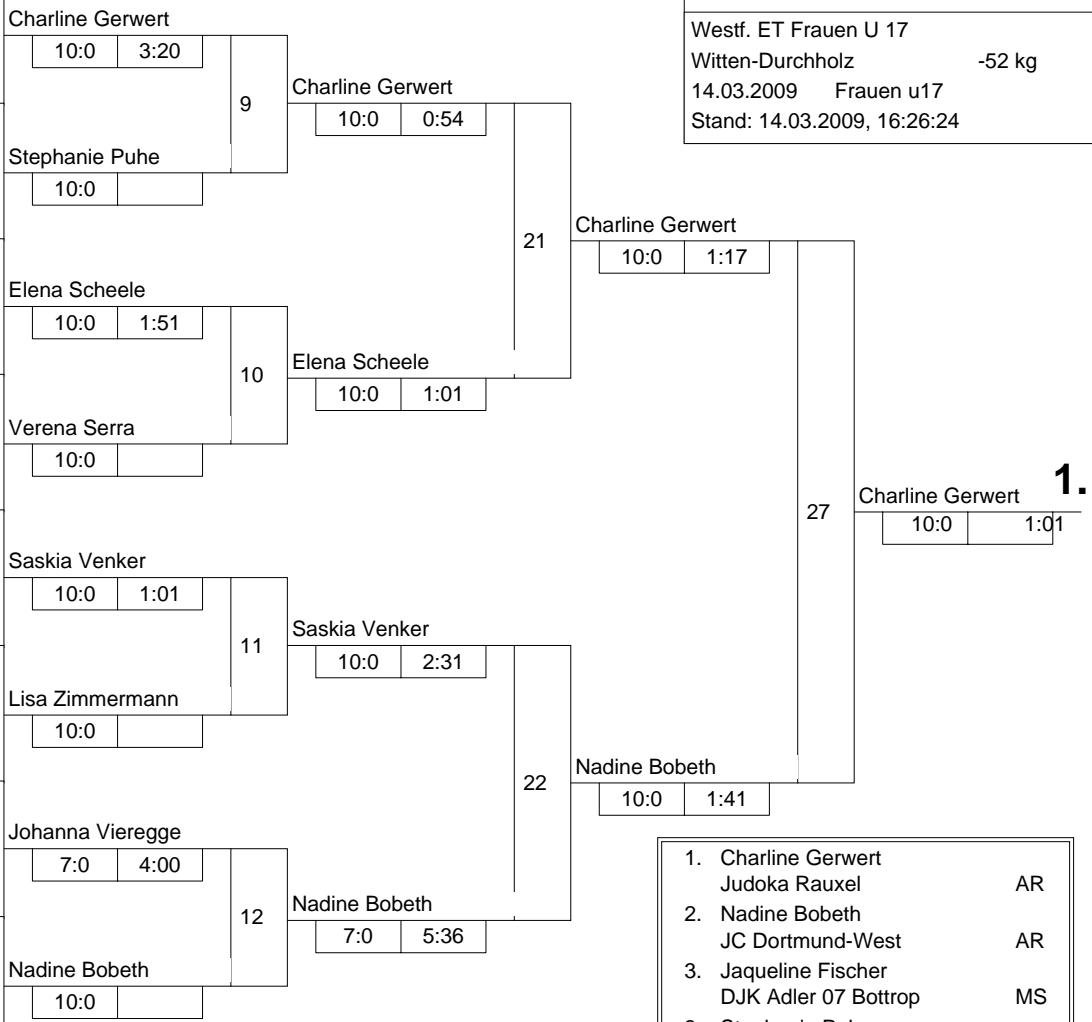

Hauptrunde, Los-Nr.

1	Jaqueline Fischer DJK Adler 07 Bottrop	MS	1
9	Charline Gerwert Judoka Rauxel	AR	1
5	Stephanie Puhe VFL Hüls	MS	2
13			2
3	Jasmin Plumpe Stella Bevergern	MS	3
11	Elena Scheele TV Hohenlimburg	AR	3
7	Verena Serra JF Siegen-Lindenberg	AR	4
15			4
2	Saskia Venker Stella Bevergern	MS	5
10	Tamara Ellinghaus TSV Hagen	AR	5
6	Lisa Zimmermann PSV Recklinghausen	MS	6
14			6
4	Johanna Vieregge JG Münster	MS	7
12	Gina Kleine JC Holzwickede	AR	7
8	Nadine Bobeth JC Dortmund-West	AR	8
16			8

Doppel-KO-System 16 mit 12 TN

Westf. ET Frauen U 17
Witten-Durchholz -52 kg
14.03.2009 Frauen u17
Stand: 14.03.2009, 16:26:24

- | | | |
|----|----------------------|----|
| 1. | Charline Gerwert | |
| 2. | Judoka Rauxel | AR |
| 2. | Nadine Bobeth | AR |
| 3. | JC Dortmund-West | AR |
| 3. | Jaqueline Fischer | MS |
| 3. | DJK Adler 07 Bottrop | MS |
| 3. | Stephanie Puhe | MS |
| 3. | VFL Hüls | MS |
| 5. | Elena Scheele | AR |
| 5. | TV Hohenlimburg | AR |
| 5. | Saskia Venker | MS |
| 5. | Stella Bevergern | MS |
| 7. | Jasmin Plumpe | MS |
| 7. | Stella Bevergern | MS |
| 7. | Verena Serra | AR |
| 7. | JF Siegen-Lindenberg | AR |

Trostrunde, Verlierer aus Kampf

Legende