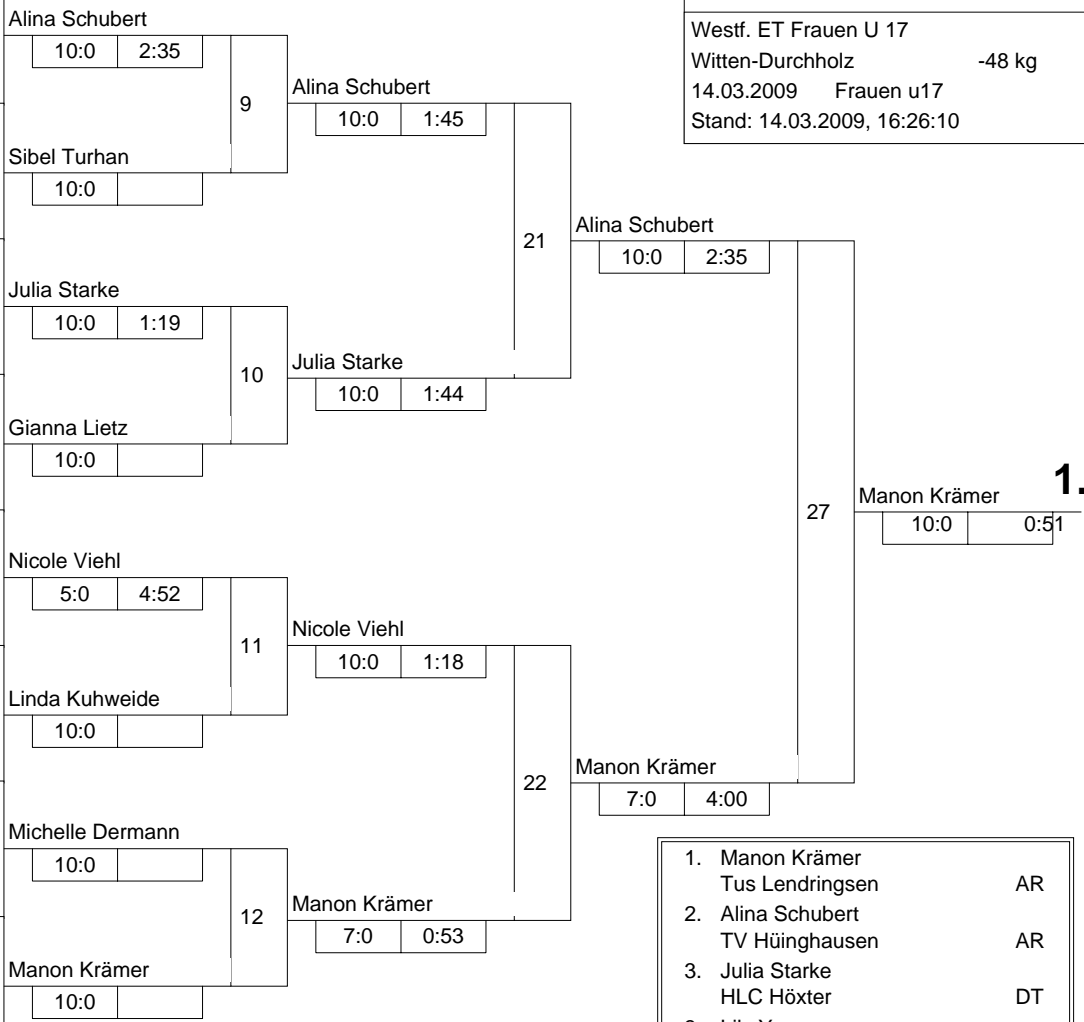

Hauptrunde, Los-Nr.

1	Lena Rietmann Stella Bevergern	MS	1
9	Alina Schubert TV Hüinghausen	AR	1
5	Sibel Turhan JC Dortmund-West	AR	2
13			2
3	Anika Röwekamp TV 05 Neubeckum	MS	3
11	Julia Starke HLC Höxter	DT	3
7	Gianna Lietz Judoka Wattenscheid	AR	4
15			4
2	Lily Young JG Münster	MS	5
10	Nicole Viehl TV Isselhorst	DT	5
6	Linda Kuhweide Judoka Wattenscheid	AR	6
14			6
4	Michelle Dermann JG Ladbergen	MS	7
12			7
8	Manon Krämer Tus Lendringen	AR	8
16			8

Doppel-KO-System 16 mit 11 TN

Westf. ET Frauen U 17
Witten-Durchholz -48 kg
14.03.2009 Frauen u17
Stand: 14.03.2009, 16:26:10

- | | | |
|-----|---------------------|---------------------|
| 1. | Manon Krämer | |
| 2. | Tus Lendringen | AR |
| 3. | Alina Schubert | |
| 4. | TV Hüinghausen | AR |
| 5. | Julia Starke | |
| 6. | HLC Höxter | DT |
| 7. | Lily Young | JG Münster |
| 8. | JG Münster | MS |
| 9. | Michelle Dermann | JG Ladbergen |
| 10. | JG Ladbergen | MS |
| 11. | Nicole Viehl | TV Isselhorst |
| 12. | TV Isselhorst | DT |
| 13. | Linda Kuhweide | Judoka Wattenscheid |
| 14. | Judoka Wattenscheid | AR |
| 15. | Gianna Lietz | Judoka Wattenscheid |
| 16. | Judoka Wattenscheid | AR |

Trostrunde, Verlierer aus Kampf

Legende