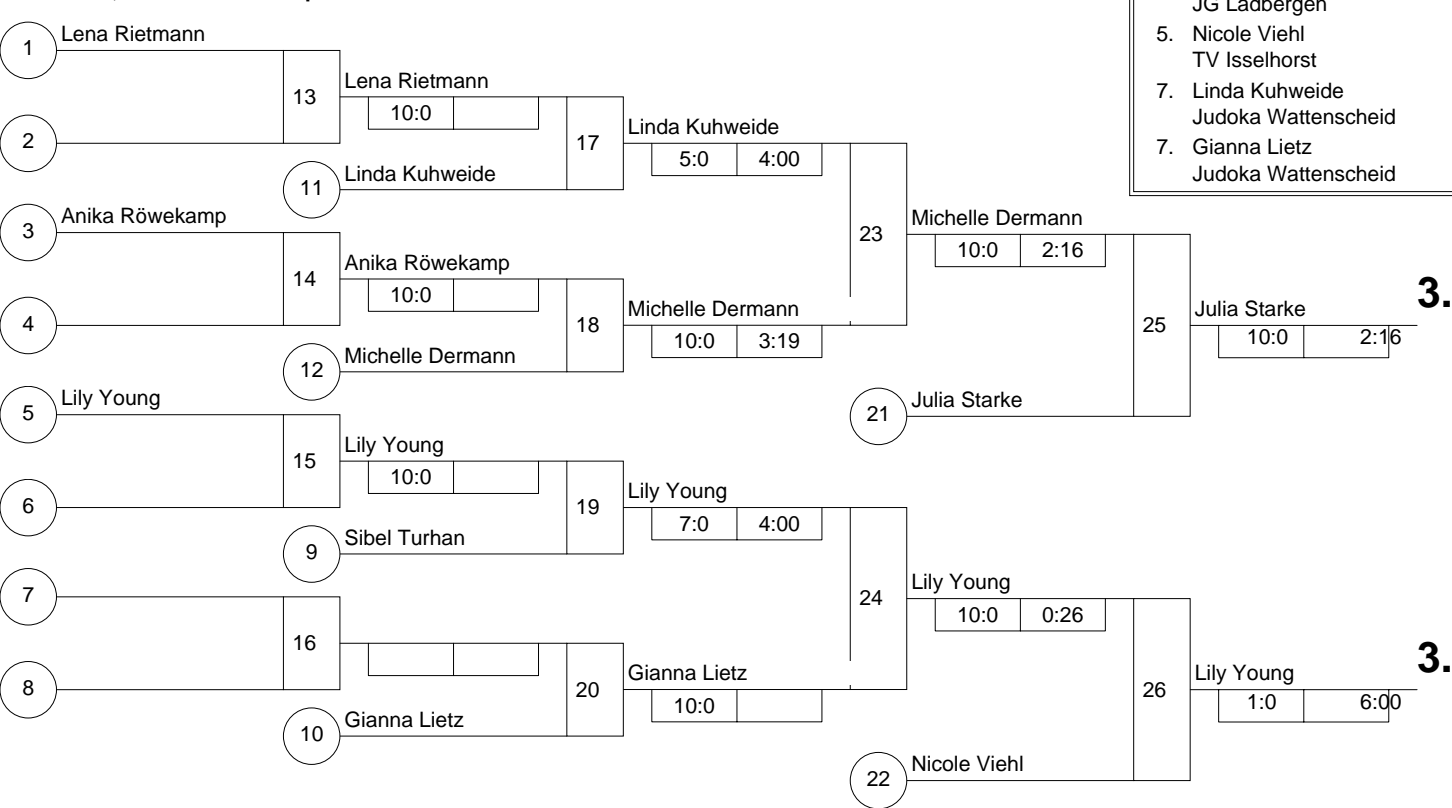

Hauptrunde, Los-Nr.

1	Lena Rietmann Stella Bevergern	MS	1
9	Alina Schubert TV Hüinghausen	AR	1
5	Sibel Turhan JC Dortmund-West	AR	2
13			2
3	Anika Röwekamp TV 05 Neubeckum	MS	3
11	Julia Starke HLC Höxter	DT	3
7	Gianna Lietz Judoka Wattenscheid	AR	4
15			4
2	Lily Young JG Münster	MS	5
10	Nicole Viehl TV Isselhorst	DT	5
6	Linda Kuhweide Judoka Wattenscheid	AR	6
14			6
4	Michelle Dermann JG Ladbergen	MS	7
12			7
8	Manon Krämer Tus Lendringen	AR	8
16			8

Doppel-KO-System 16 mit 11 TN

Westf. ET Frauen U 17
Witten-Durchholz -48 kg
14.03.2009 Frauen u17
Stand: 14.03.2009, 16:26:10

- | | | |
|-----|---------------------|---------------------|
| 1. | Manon Krämer | |
| 2. | Tus Lendringen | AR |
| 3. | Alina Schubert | |
| 4. | TV Hüinghausen | AR |
| 5. | Julia Starke | |
| 6. | HLC Höxter | DT |
| 7. | Lily Young | JG Münster |
| 8. | JG Münster | MS |
| 9. | Michelle Dermann | JG Ladbergen |
| 10. | JG Ladbergen | MS |
| 11. | Nicole Viehl | TV Isselhorst |
| 12. | TV Isselhorst | DT |
| 13. | Linda Kuhweide | Judoka Wattenscheid |
| 14. | Judoka Wattenscheid | AR |
| 15. | Gianna Lietz | Judoka Wattenscheid |
| 16. | Judoka Wattenscheid | AR |

Trostrunde, Verlierer aus Kampf

Legende