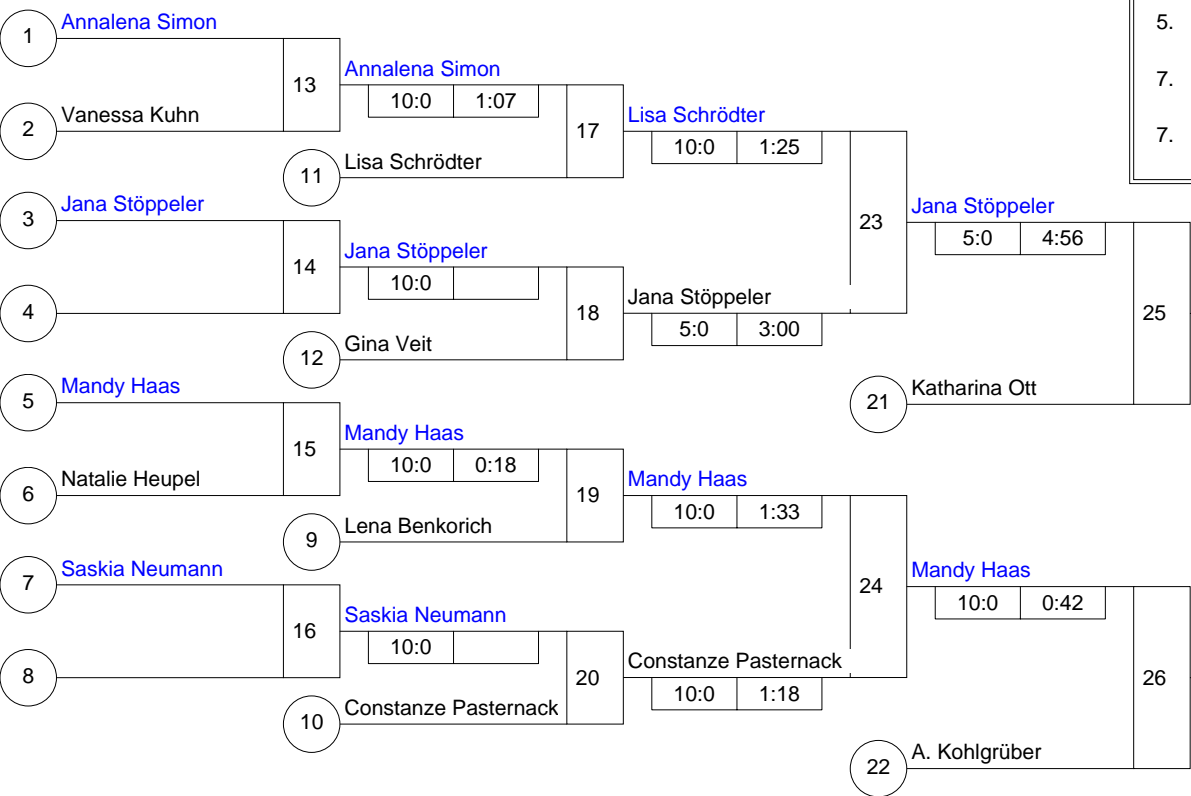

Hauptrunde, Los-Nr.

Doppel-KO-System 16 mit 14 TN

1	Dagmar Götz DJK Adler 07 Bottrop	MS	1
9	Annalena Simon 1. SC Lippetal	AR	1
5	Vanessa Kuhn TV Mesum	MS	2
13	Lena Benkorich HLC Höxter	DT	2
3	Jana Stöppeler JG Münster	MS	3
11	Katharina Ott TV Durchholz	AR	3
7	Constanze Pasternack 1. JJJC Lünen	AR	4
15			4
2	Mandy Haas DJK Adler 07 Bottrop	MS	5
10	Carolin Körner JC Holzwickede	AR	5
6	Natalie Heupel JF Siegen-Lindenberg	AR	6
14	Lisa Schrödter JC Schloß Neuhaus	DT	6
4	Ann-Christin Kohlgrüber JC Kolping Bocholt	MS	7
12	Saskia Neumann Tus 1896 Oeventrop	AR	7
8	Gina Veit TV Hohenlimburg	AR	8
16			8

Westf. ET U14 w/Frauen
Witten-Durchholz -52 kg
15.03.2009 Jugend u14 w
Stand: 15.03.2009, 15:52:01

- | | | |
|----|-------------------------|----|
| 1. | Dagmar Götz | MS |
| 2. | Carolin Körner | AR |
| 3. | Katharina Ott | AR |
| 3. | Mandy Haas | MS |
| 5. | Jana Stöppeler | MS |
| 5. | Ann-Christin Kohlgrüber | MS |
| 7. | Lisa Schrödter | DT |
| 7. | Constanze Pasternack | AR |
| | 1. JJJC Lünen | AR |

Trostrunde, Verlierer aus Kampf

Legende