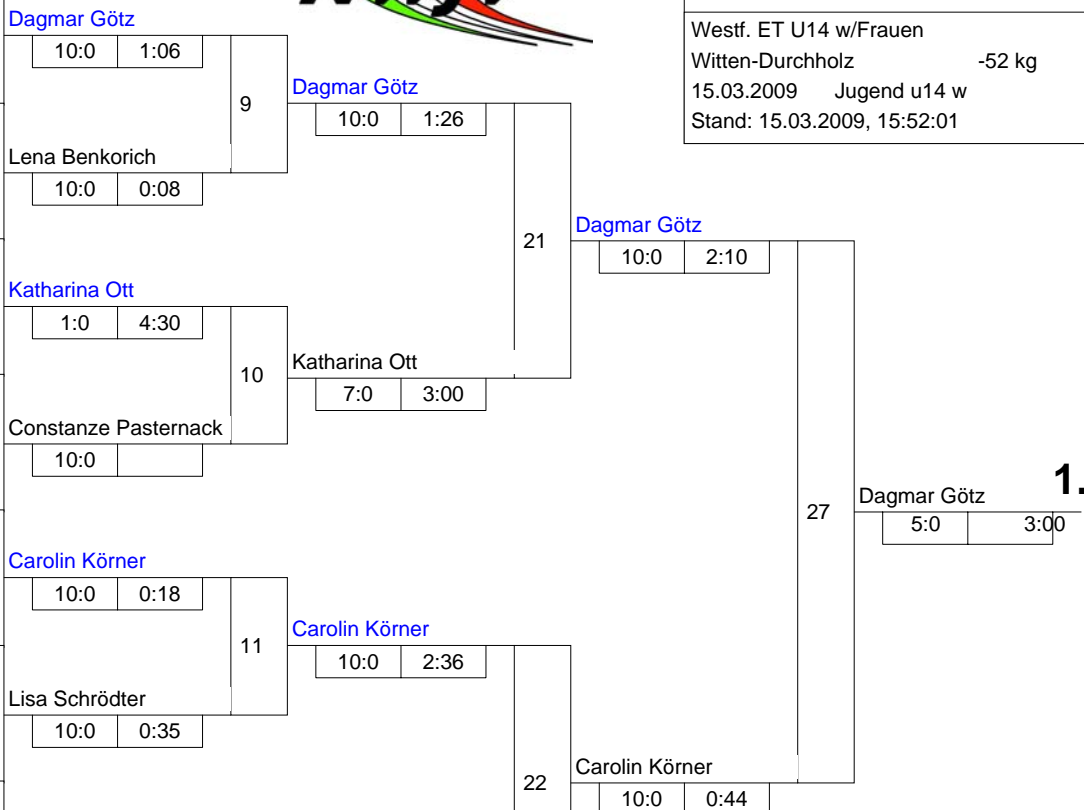

Hauptrunde, Los-Nr.

Doppel-KO-System 16 mit 14 TN

1	Dagmar Götz DJK Adler 07 Bottrop	MS	1
9	Annalena Simon 1. SC Lippetal	AR	1
5	Vanessa Kuhn TV Mesum	MS	2
13	Lena Benkorich HLC Höxter	DT	2
3	Jana Stöppeler JG Münster	MS	3
11	Katharina Ott TV Durchholz	AR	3
7	Constanze Pasternack 1. JJJC Lünen	AR	4
15			4
2	Mandy Haas DJK Adler 07 Bottrop	MS	5
10	Carolin Körner JC Holzwickede	AR	5
6	Natalie Heupel JF Siegen-Lindenberg	AR	6
14	Lisa Schrödter JC Schloß Neuhaus	DT	6
4	Ann-Christin Kohlgrüber JC Kolping Bocholt	MS	7
12	Saskia Neumann Tus 1896 Oeventrop	AR	7
8	Gina Veit TV Hohenlimburg	AR	8
16			8

Westf. ET U14 w/Frauen
Witten-Durchholz -52 kg
15.03.2009 Jugend u14 w
Stand: 15.03.2009, 15:52:01

- | | | |
|----|-------------------------|----|
| 1. | Dagmar Götz | MS |
| 2. | Carolin Körner | AR |
| 3. | Katharina Ott | AR |
| 3. | Mandy Haas | MS |
| 5. | Jana Stöppeler | MS |
| 5. | Ann-Christin Kohlgrüber | MS |
| 7. | Lisa Schrödter | DT |
| 7. | Constanze Pasternack | AR |
| | 1. JJJC Lünen | AR |

Trostrunde, Verlierer aus Kampf

Legende